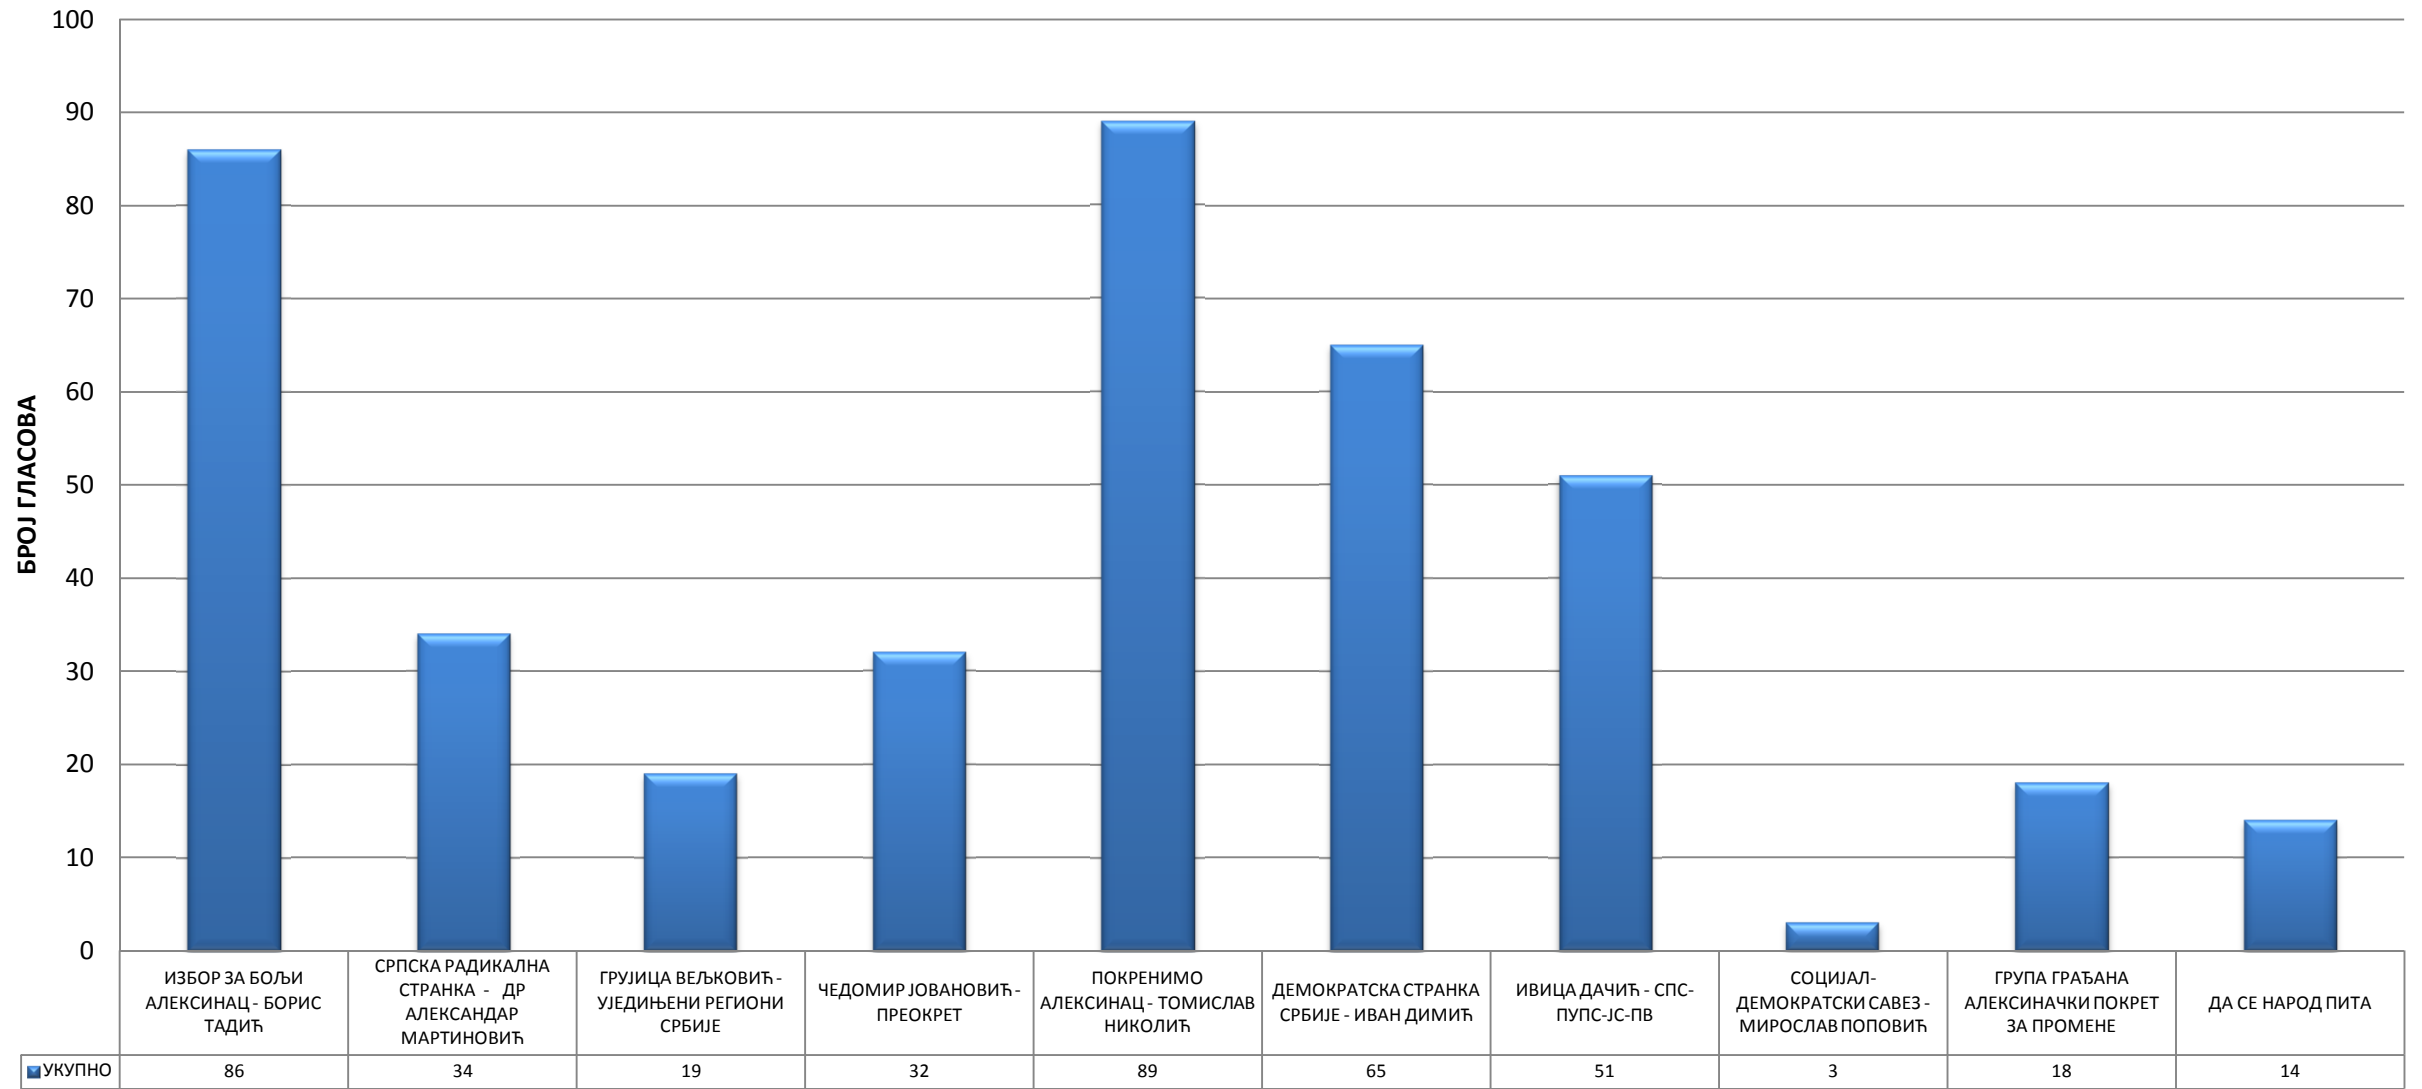

6. ОСНОВНА ШКОЛА- ГОРЊА ПЕШЧАНИЦА

7. ОСНОВНА ШКОЛА - КОРМАН

8. ПРИВАТНА КУЋА СЛАВИШЕ РАКИЋА - ДОЊА ПЕШЧАНИЦА

9. ДОМ КУЛТУРЕ - ГОРЊИ ЉУБЕШ

10. ДОМ КУЛТУРЕ - СРЕЗОВАЦ

11. ДОМ КУЛТУРЕ - ДОЊИ ЉУБЕШ

12. ДОМ КУЛТУРЕ - ВИТКОВАЦ

13. ОСНОВНА ШКОЛА - ТРЊАНЕ

14. ДОМ КУЛТУРЕ - ДОЊИ АДРОВАЦ

15. ОСНОВНА ШКОЛА - ГОРЊИ АДРОВАЦ

16. ДОМ КУЛТУРЕ - ПРЋИЛОВИЦА

17. ДОМ КУЛТУРЕ - ПРЋИЛОВИЦА

18. ДОМ КУЛТУРЕ - ДОЊЕ СУХОТНО

19. ДОМ КУЛТУРЕ ГОРЊЕ СУХОТНО

20. МЕСНА ЗАЈЕДНИЦА - ЖИТКОВАЦ

21. МЕСНА ЗАЈЕДНИЦА - ЖИТКОВАЦ

22. ПРИВАТНА КУЋА СЛОБОДАНКЕ ИГЊАТОВИЋ - ЖИТКОВАЦ

23. ДОМ КУЛТУРЕ - МОРАВАЦ

24. ПРИВАТНА КУЋА БОЖИДАРА ДИМИТРИЈЕВИЋА - СТУБЛИНА

25. ДОМ КУЛТУРЕ - НОЗРИНА