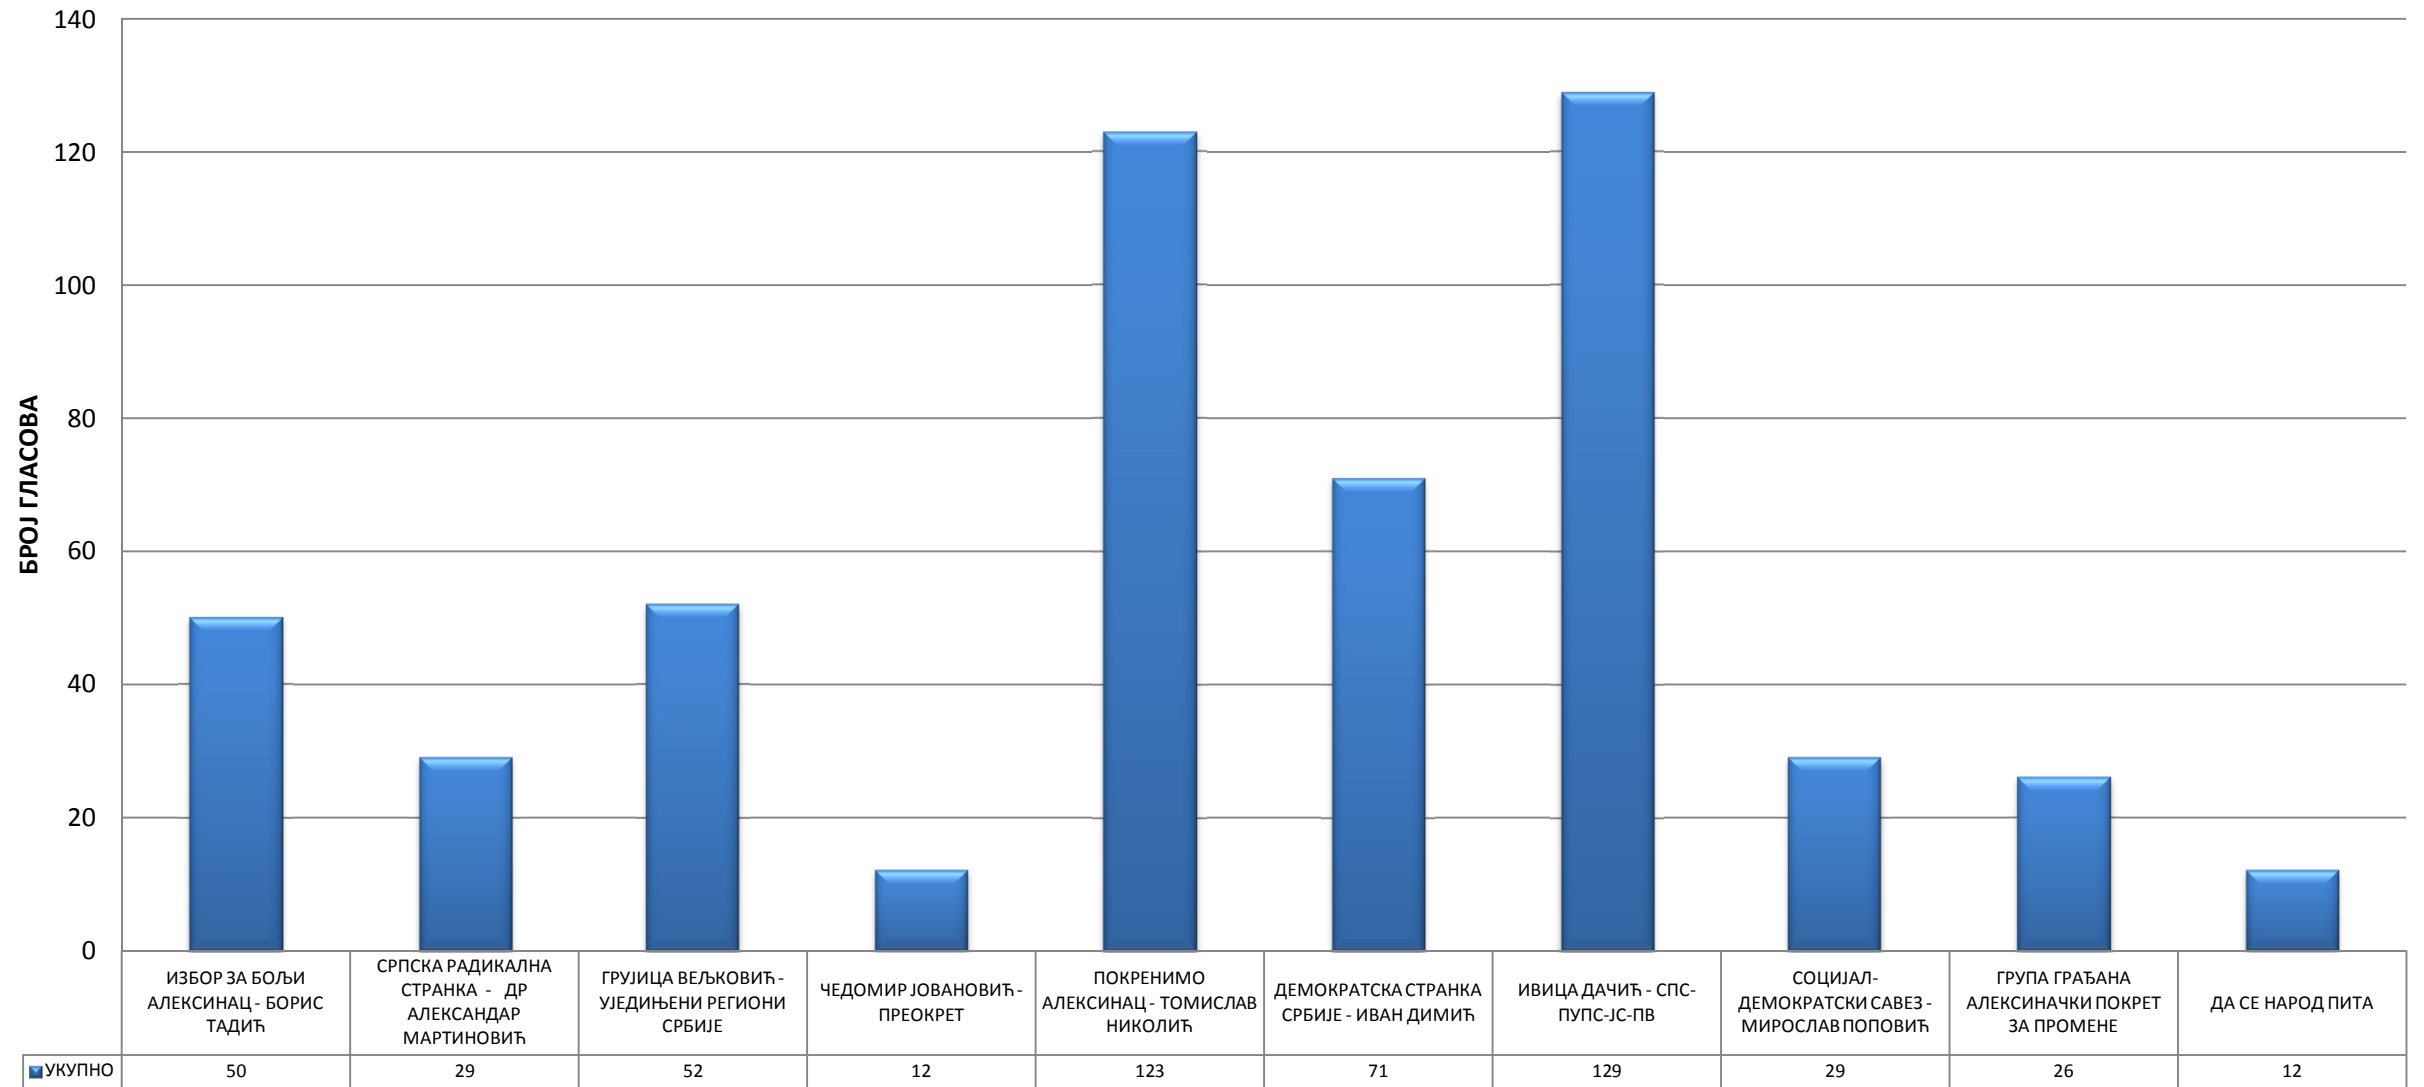

13. ОСНОВНА ШКОЛА - ТРЊАНЕ