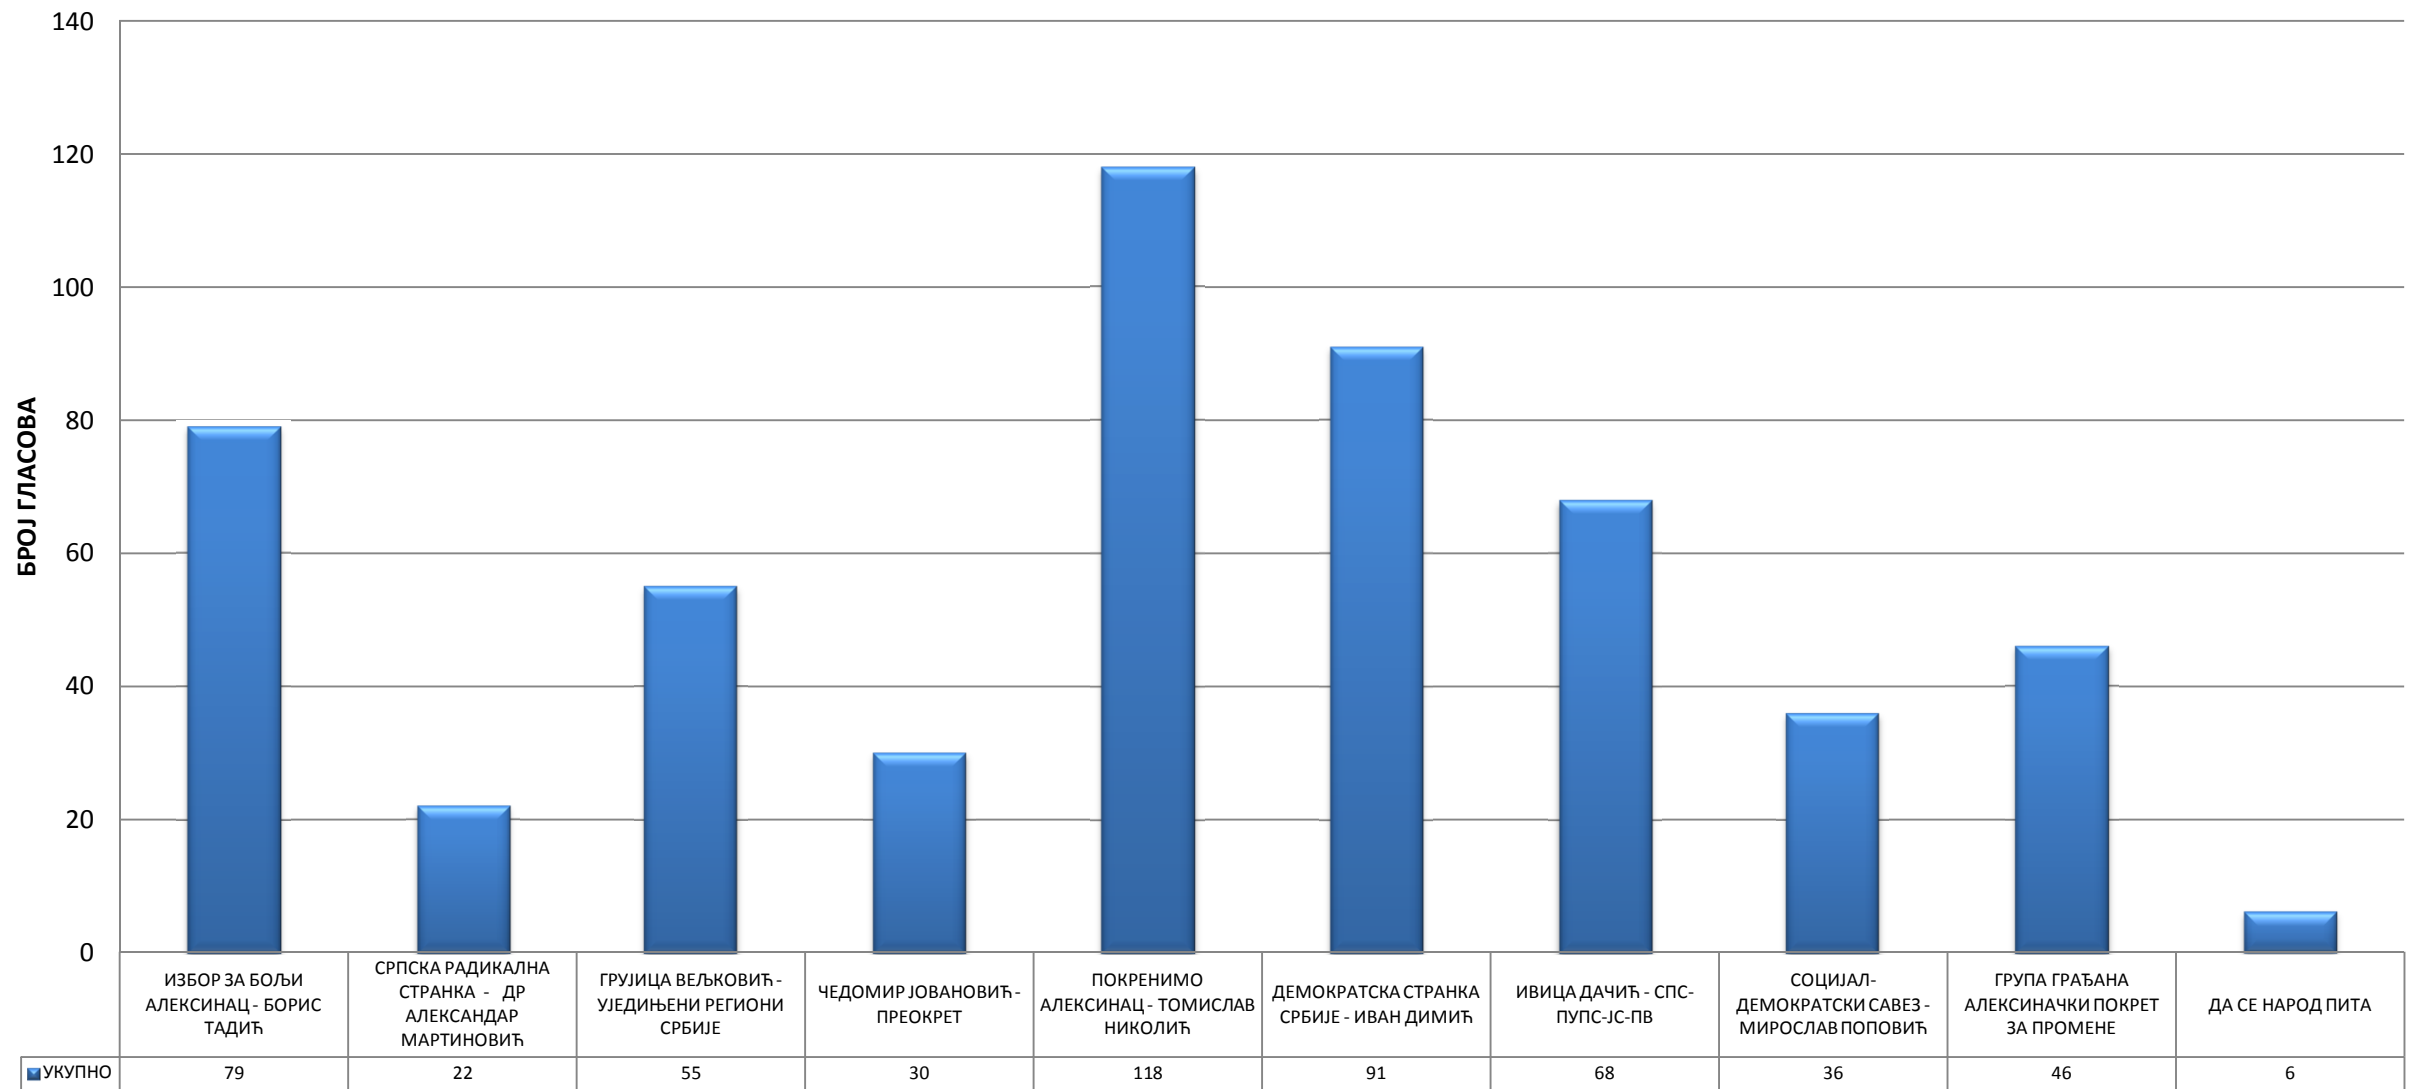

56. ДОМ КУЛТУРЕ - АЛЕКСИНАЦ

57. ТЕХНИЧКА ШКОЛА "ПРОТА СТЕВАН ДИМИТРИЈЕВИЋ" - АЛЕКСИНАЦ

58. ТЕХНИЧКА ШКОЛА "ПРОТА СТЕВАН ДИМИТРИЈЕВИЋ" - АЛЕКСИНАЦ

59. КЛУБ ПЕНЗИОНЕРА - АЛЕКСИНАЦ

60. ОБДАНИШТЕ "ЛАНЕ" - АЛЕКСИНАЦ