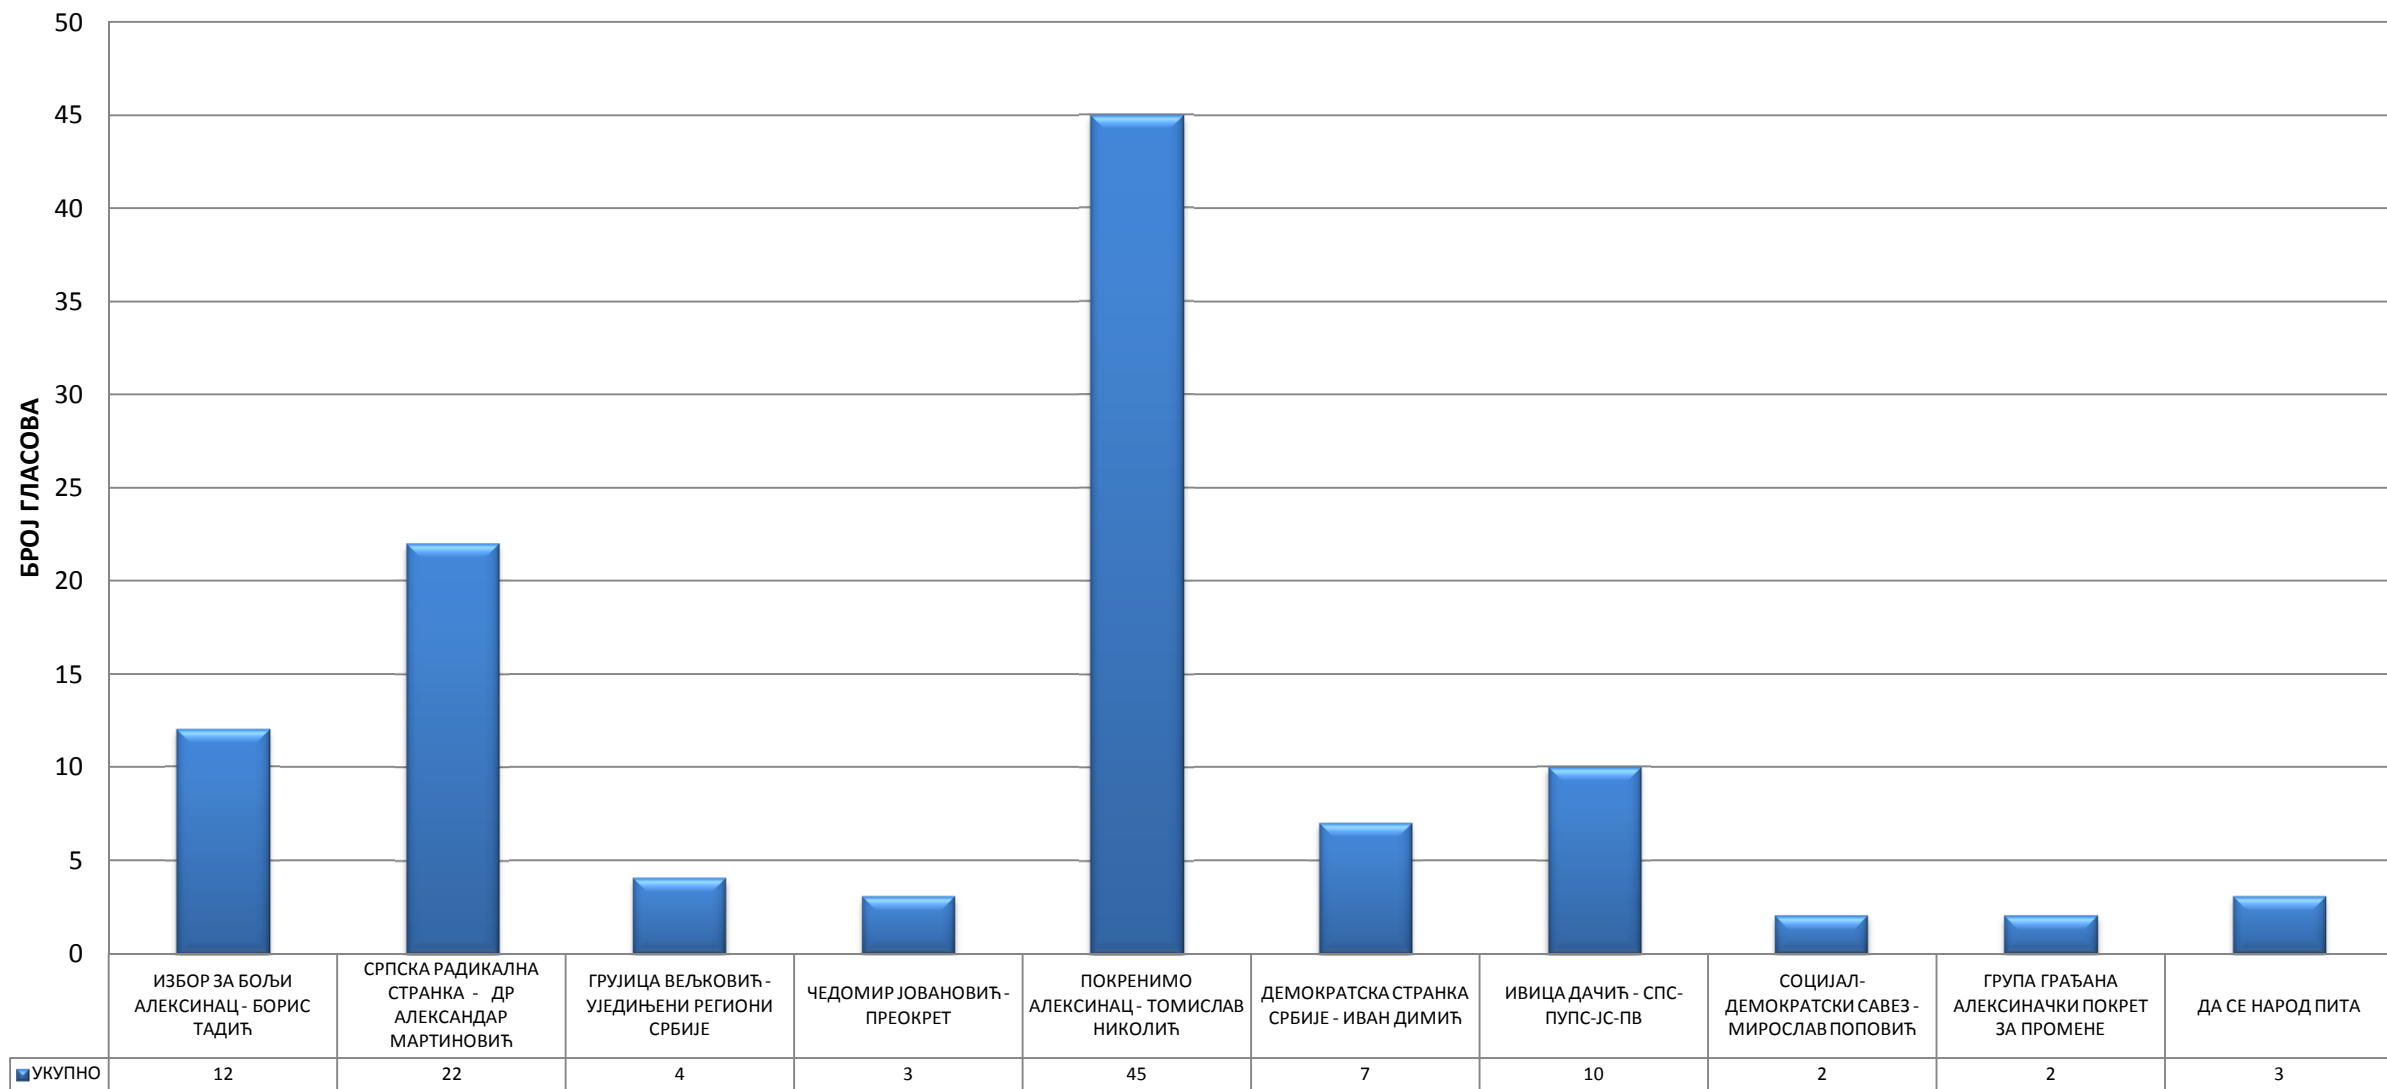

27. ДОМ КУЛТУРЕ - МОРАВСКИ БУЈМИР