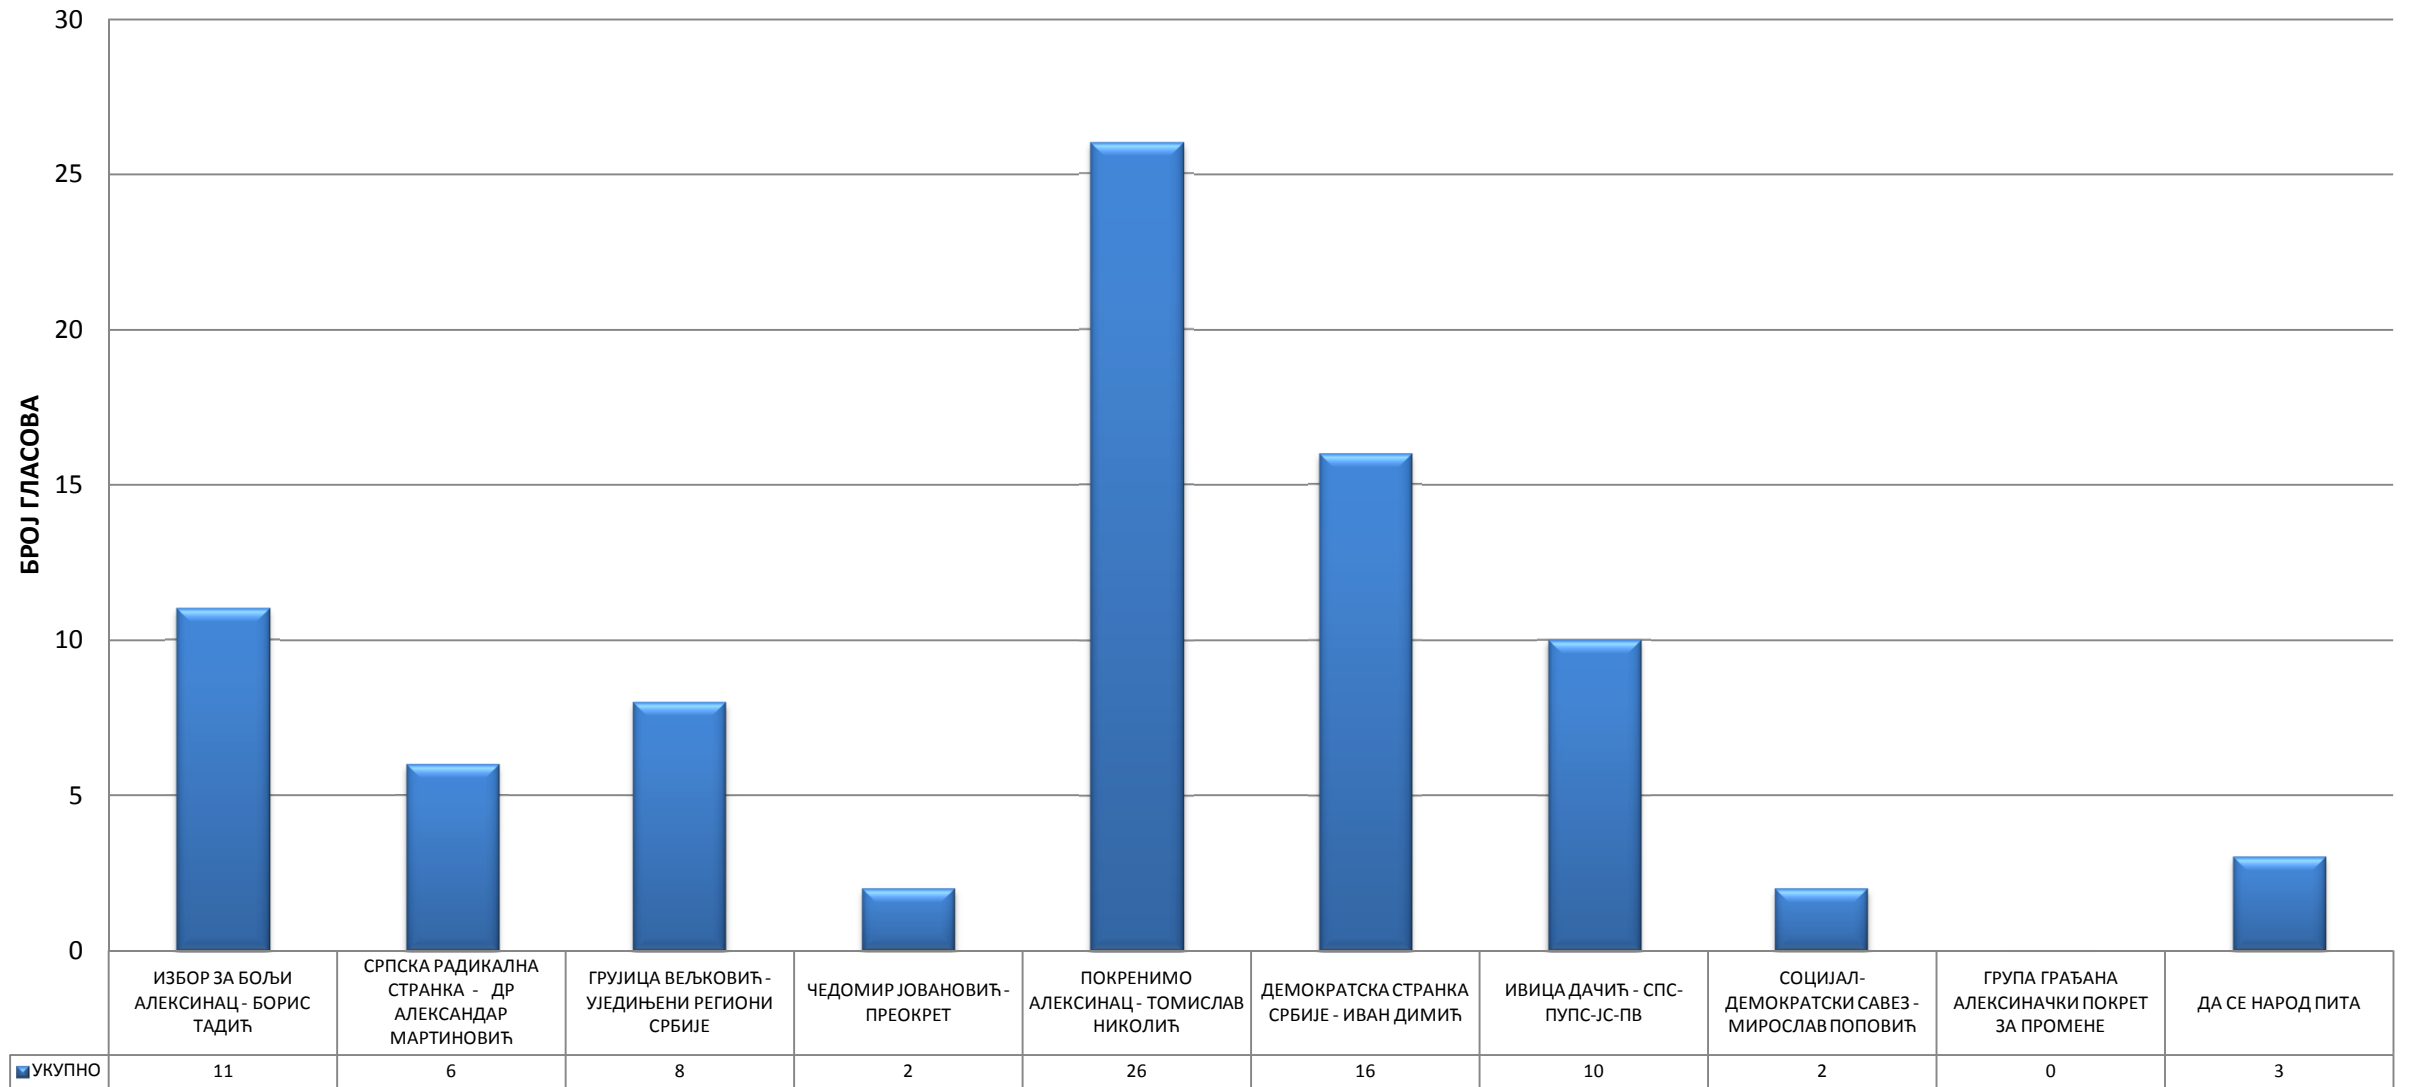

26. ОСНОВНА ШКОЛА - ЛУЖАНЕ

27. ДОМ КУЛТУРЕ - МОРАВСКИ БУЈМИР

28. ОСНОВНА ШКОЛА - ТЕШИЦА

29. ОСНОВНА ШКОЛА - ТЕШИЦА

30. ПРИВАТНА КУЋА СРЂАНА ЂОРЂЕВИЋА - БАНКОВАЦ

31. ОСНОВНА ШКОЛА - ГРЕЈАЧ

32. ДОМ КУЛТУРЕ - ВЕЛИКИ ДРЕНОВАЦ