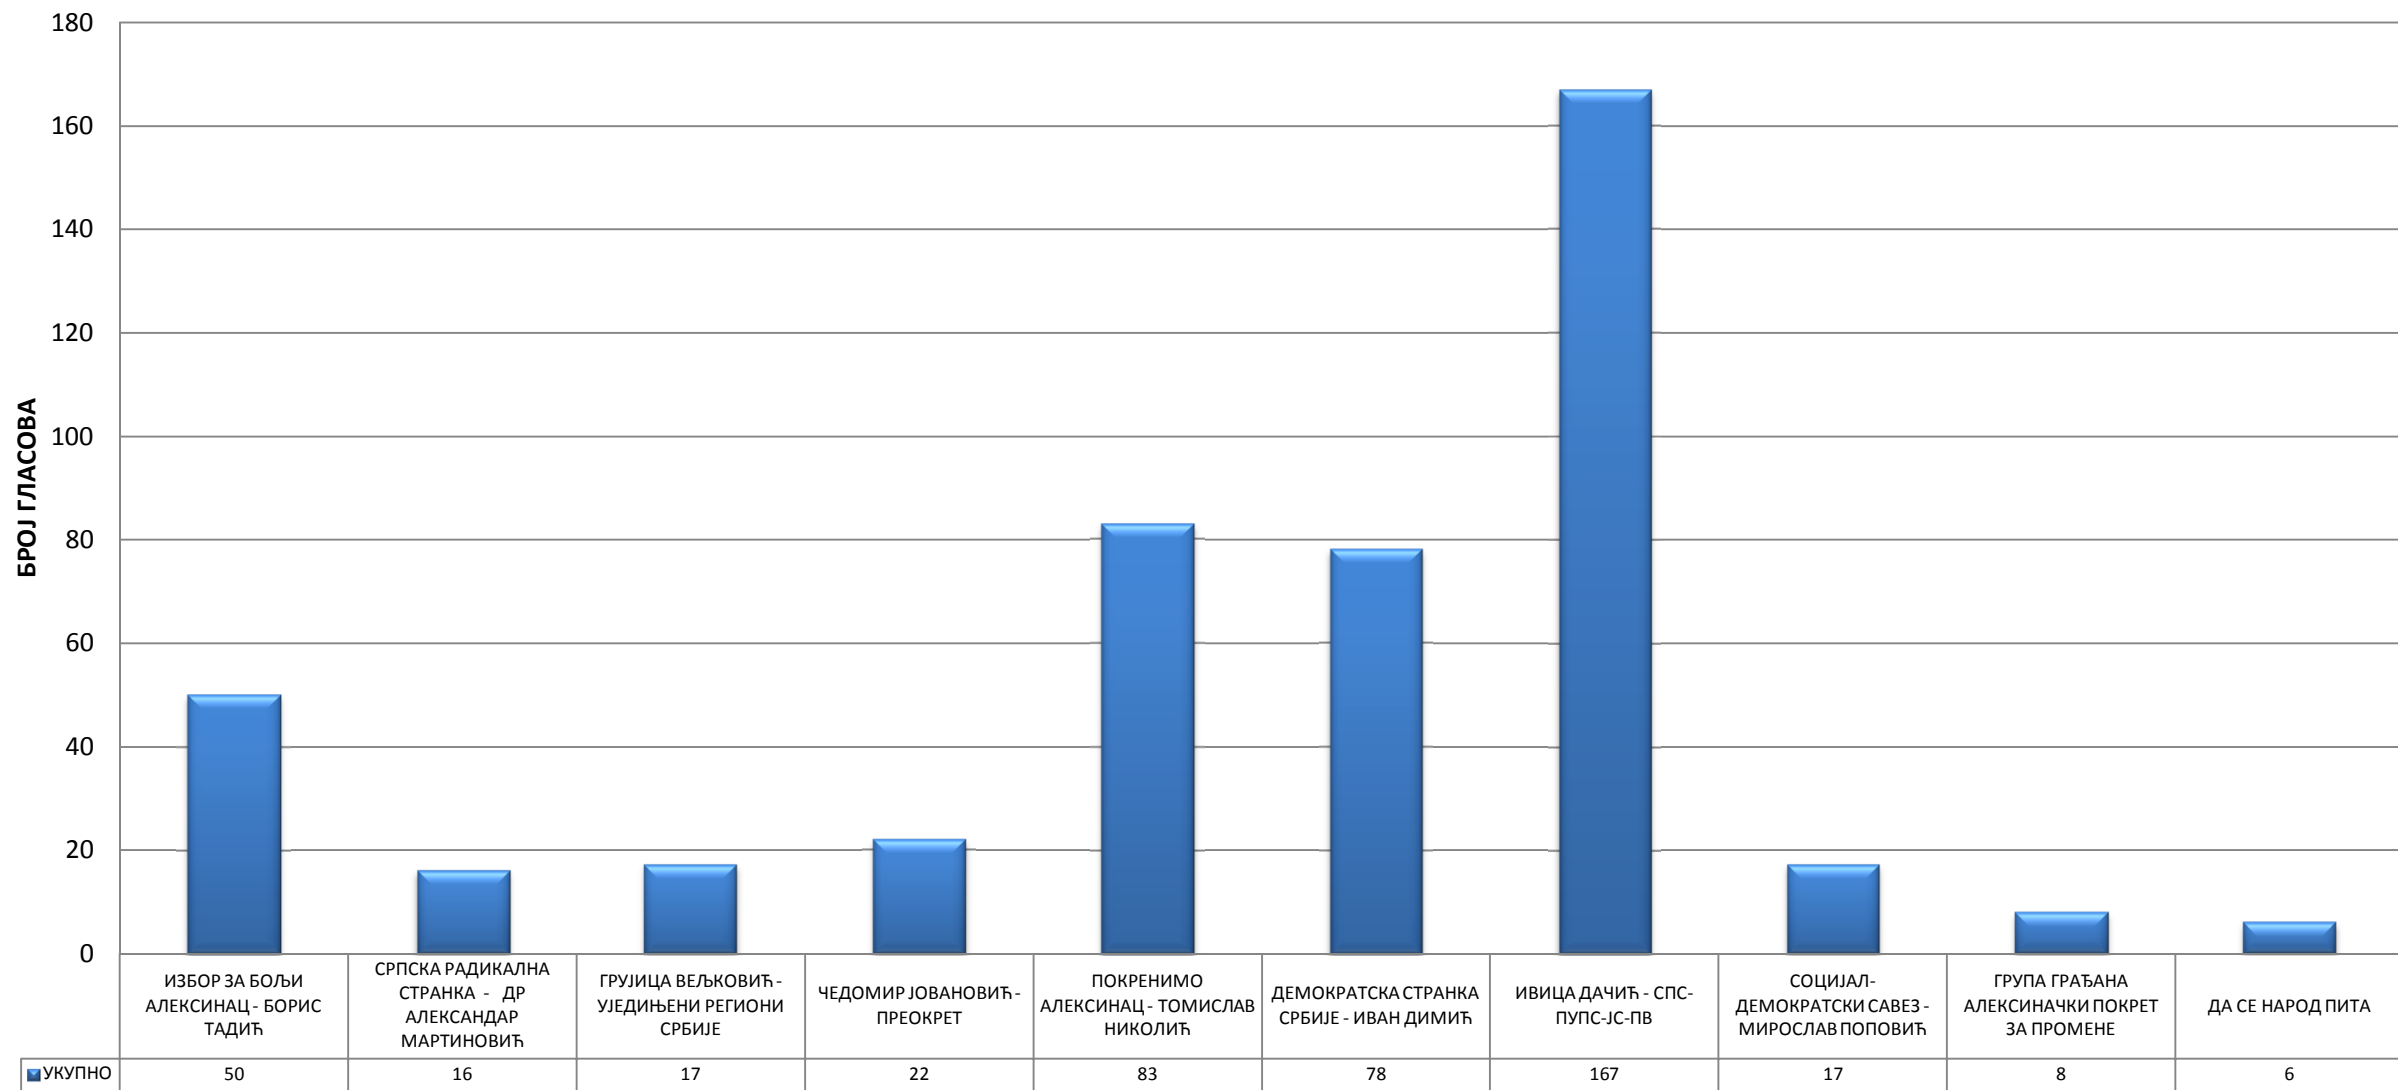

49. ОСНОВНА ШКОЛА - ВУКАШИНОВАЦ

50. ОСНОВНА ШКОЛА - БРАДАРАЦ

51. ДОМ КУЛТУРЕ - РУТЕВАЦ

52. ОСНОВНА ШКОЛА - БОБОВИШТЕ

53. ДОМ КУЛТУРЕ - ЋИЋИНА

54. ДОМ КУЛТУРЕ - АЛЕКСИНАЧКИ РУДНИК

55. ОСНОВНА ШКОЛА "ЉУПЧЕ НИКОЛИЋ" - АЛЕКСИНАЦ

56. ДОМ КУЛТУРЕ - АЛЕКСИНАЦ

57. ТЕХНИЧКА ШКОЛА "ПРОТА СТЕВАН ДИМИТРИЈЕВИЋ" - АЛЕКСИНАЦ

58. ТЕХНИЧКА ШКОЛА "ПРОТА СТЕВАН ДИМИТРИЈЕВИЋ" - АЛЕКСИНАЦ

59. КЛУБ ПЕНЗИОНЕРА - АЛЕКСИНАЦ

60. ОБДАНИШТЕ "ЛАНЕ" - АЛЕКСИНАЦ