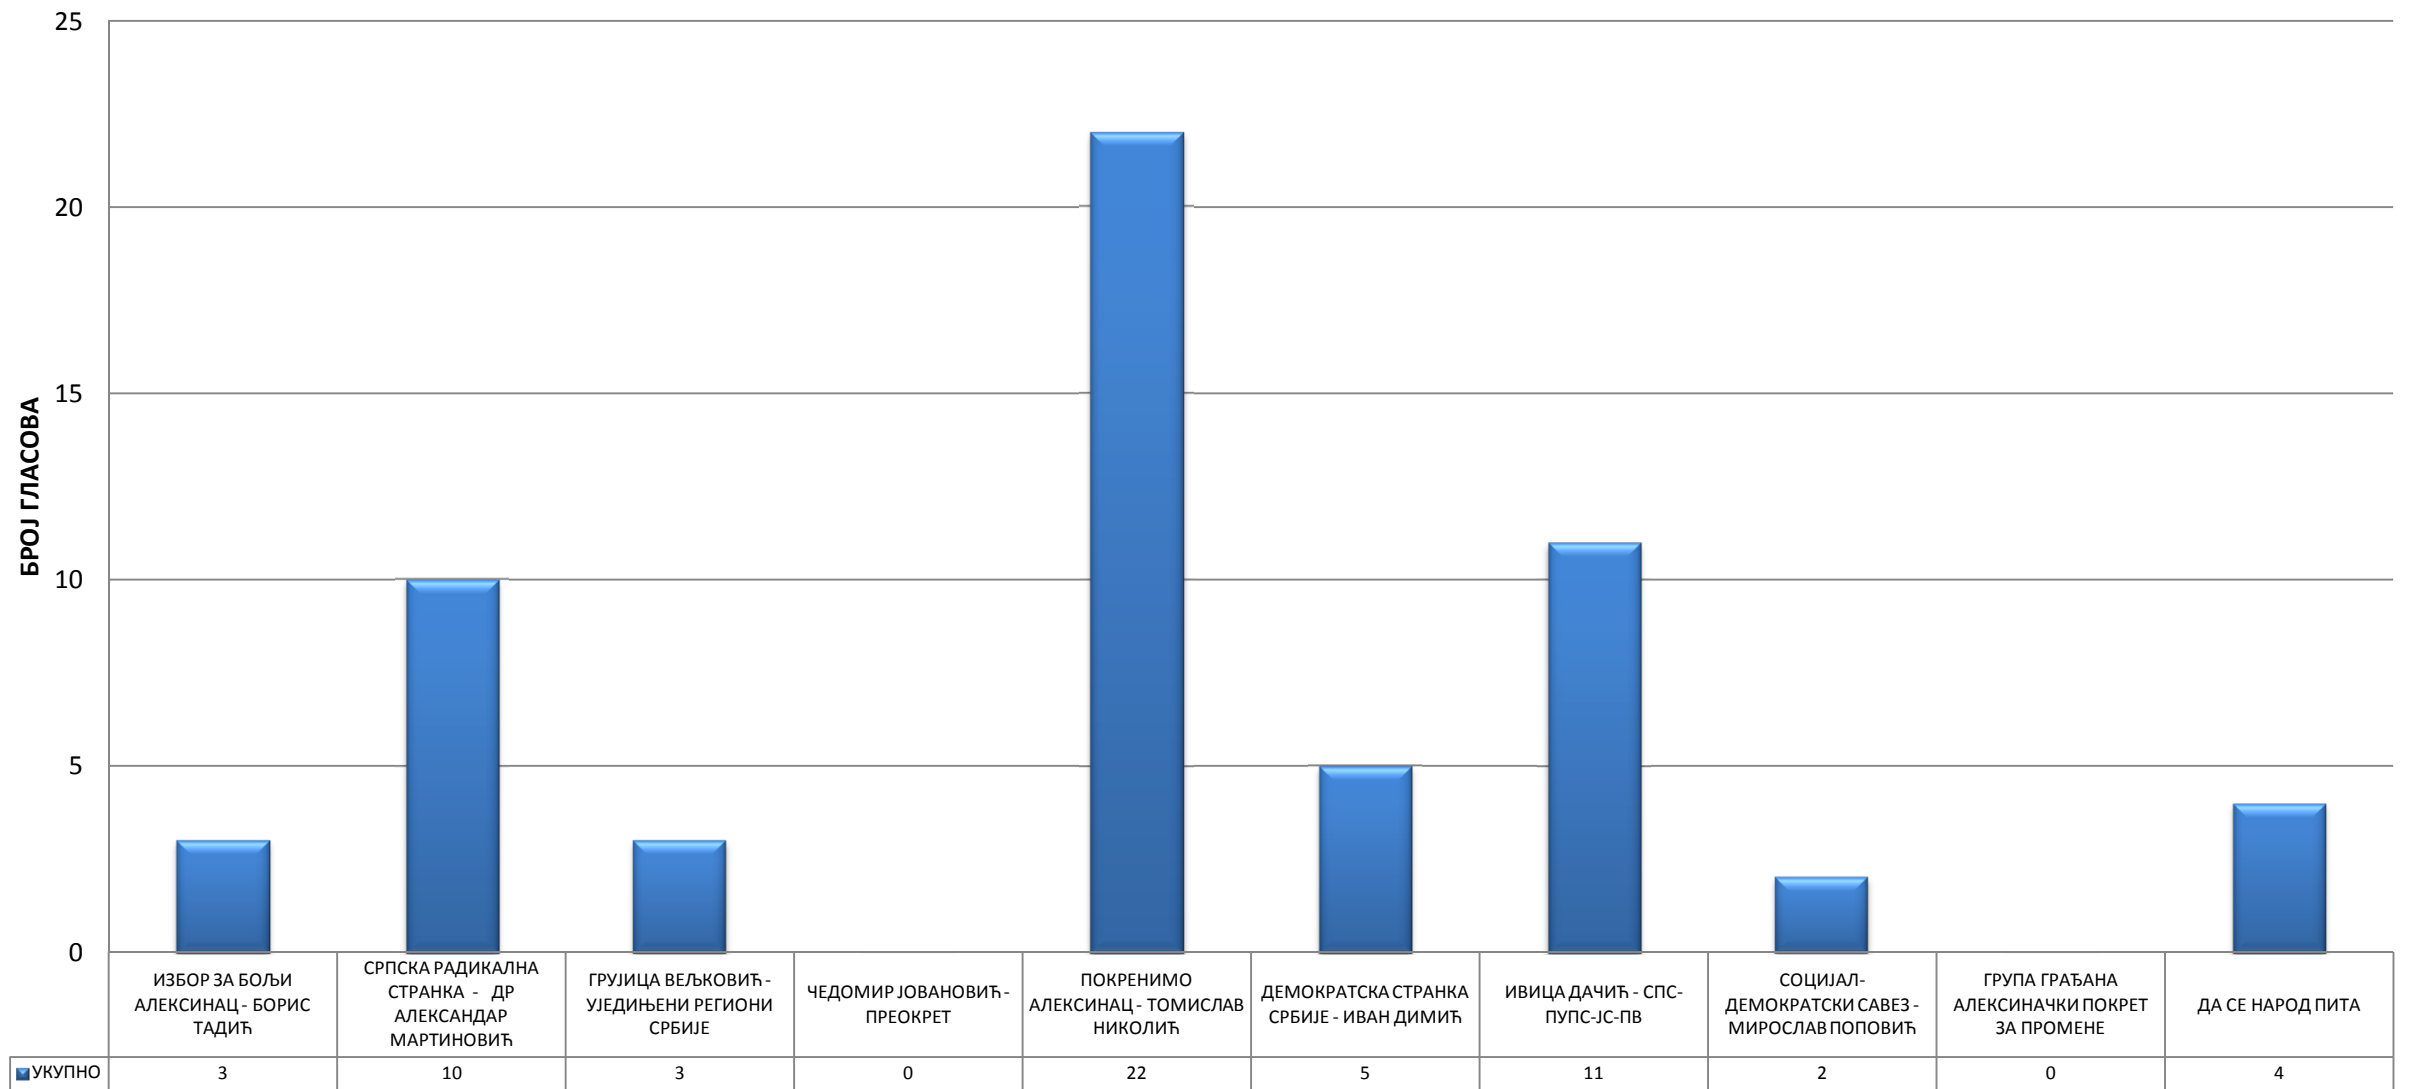

6. ОСНОВНА ШКОЛА- ГОРЊА ПЕШЧАНИЦА

7. ОСНОВНА ШКОЛА - КОРМАН

8. ПРИВАТНА КУЋА СЛАВИШЕ РАКИЋА - ДОЊА ПЕШЧАНИЦА

9. ДОМ КУЛТУРЕ - ГОРЊИ ЉУБЕШ

10. ДОМ КУЛТУРЕ - СРЕЗОВАЦ

11. ДОМ КУЛТУРЕ - ДОЊИ ЉУБЕШ

12. ДОМ КУЛТУРЕ - ВИТКОВАЦ