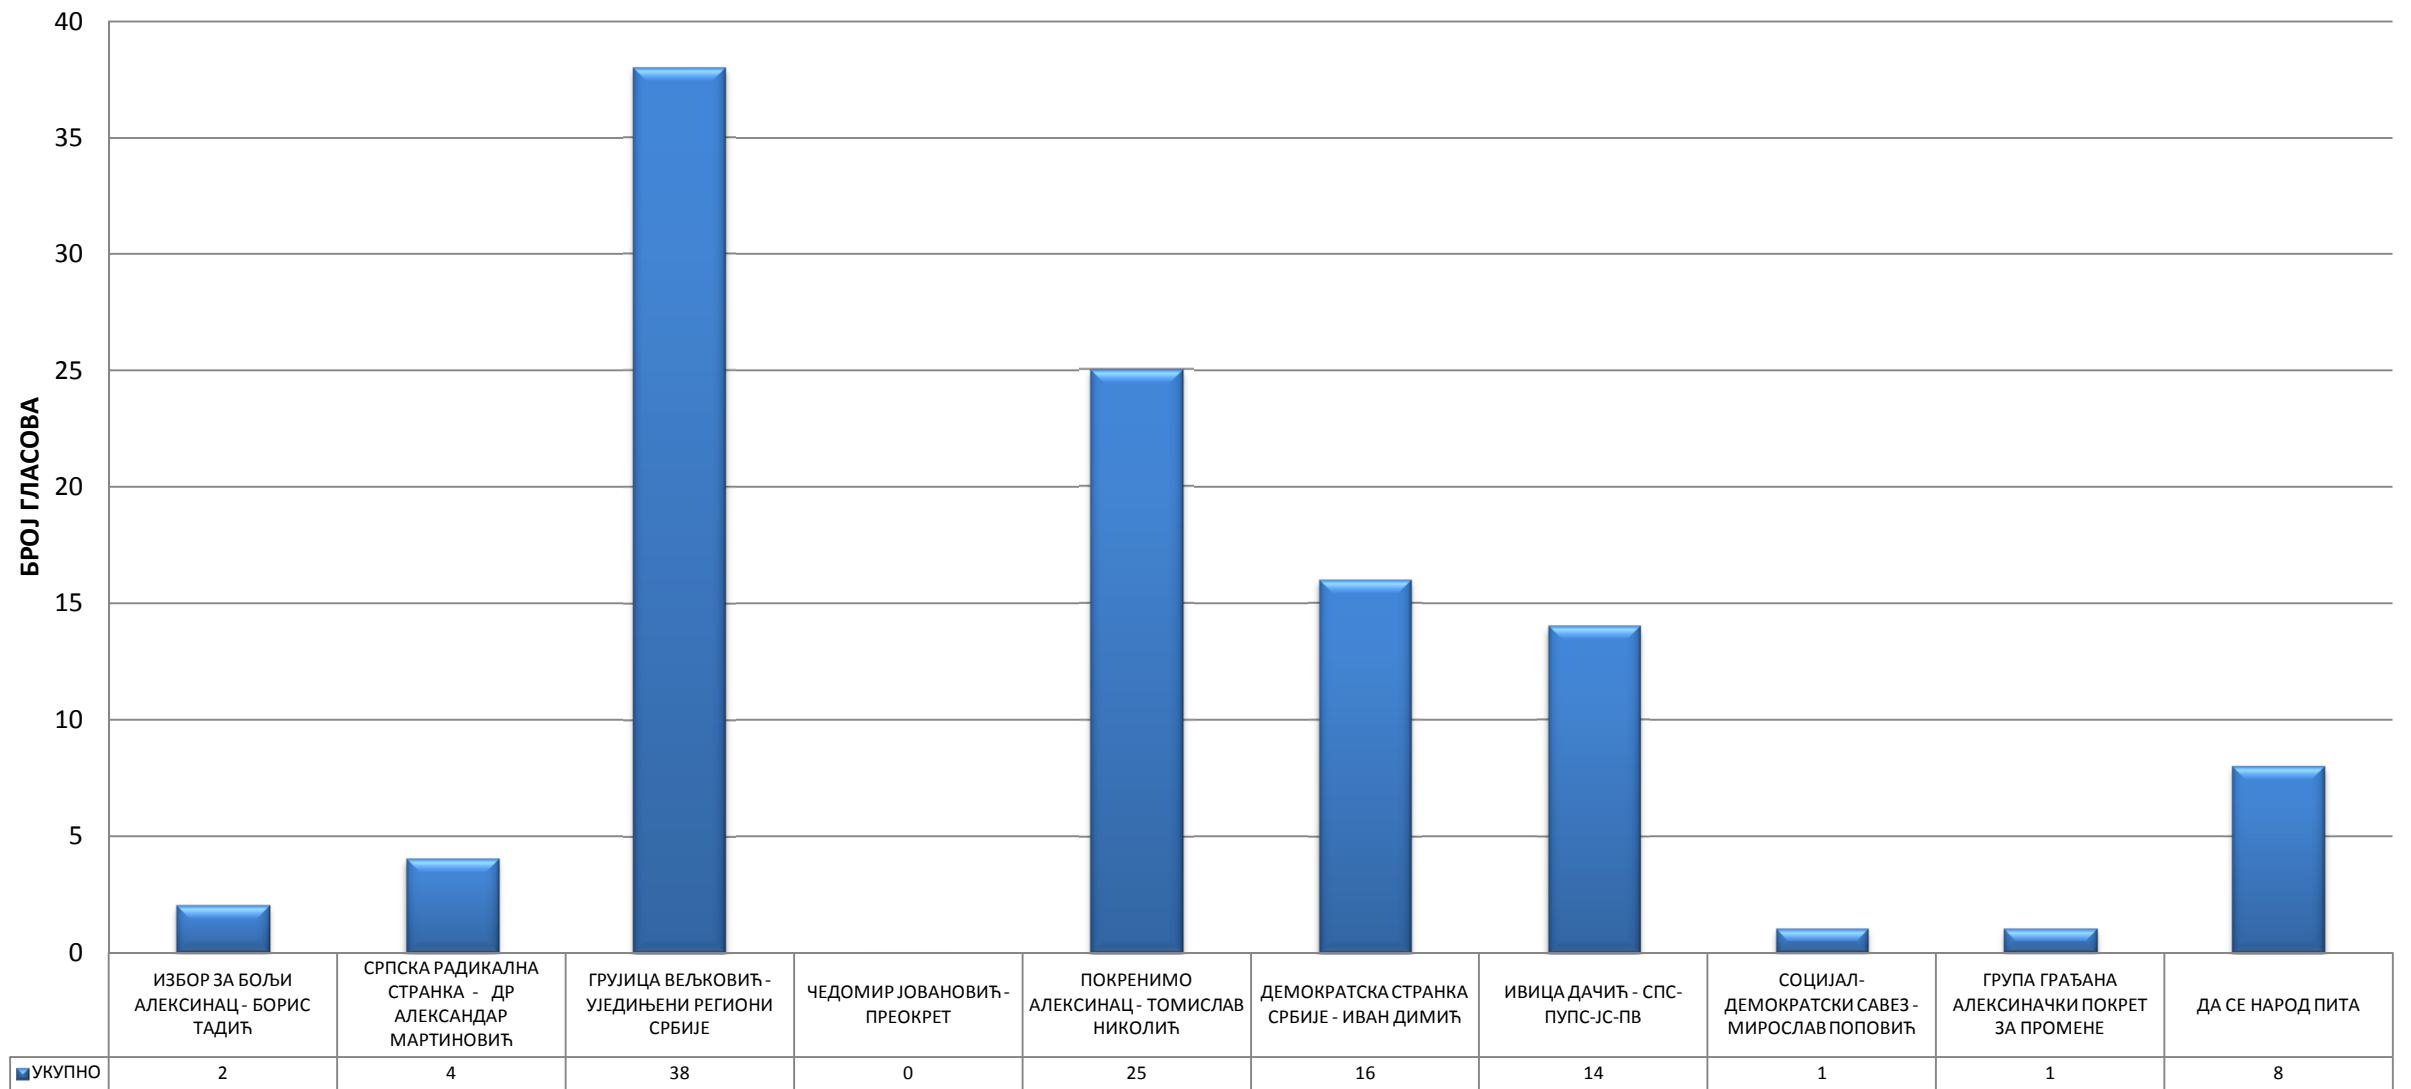

6. ОСНОВНА ШКОЛА- ГОРЊА ПЕШЧАНИЦА

7. ОСНОВНА ШКОЛА - КОРМАН

8. ПРИВАТНА КУЋА СЛАВИШЕ РАКИЋА - ДОЊА ПЕШЧАНИЦА

9. ДОМ КУЛТУРЕ - ГОРЊИ ЉУБЕШ

10. ДОМ КУЛТУРЕ - СРЕЗОВАЦ

11. ДОМ КУЛТУРЕ - ДОЊИ ЉУБЕШ

12. ДОМ КУЛТУРЕ - ВИТКОВАЦ