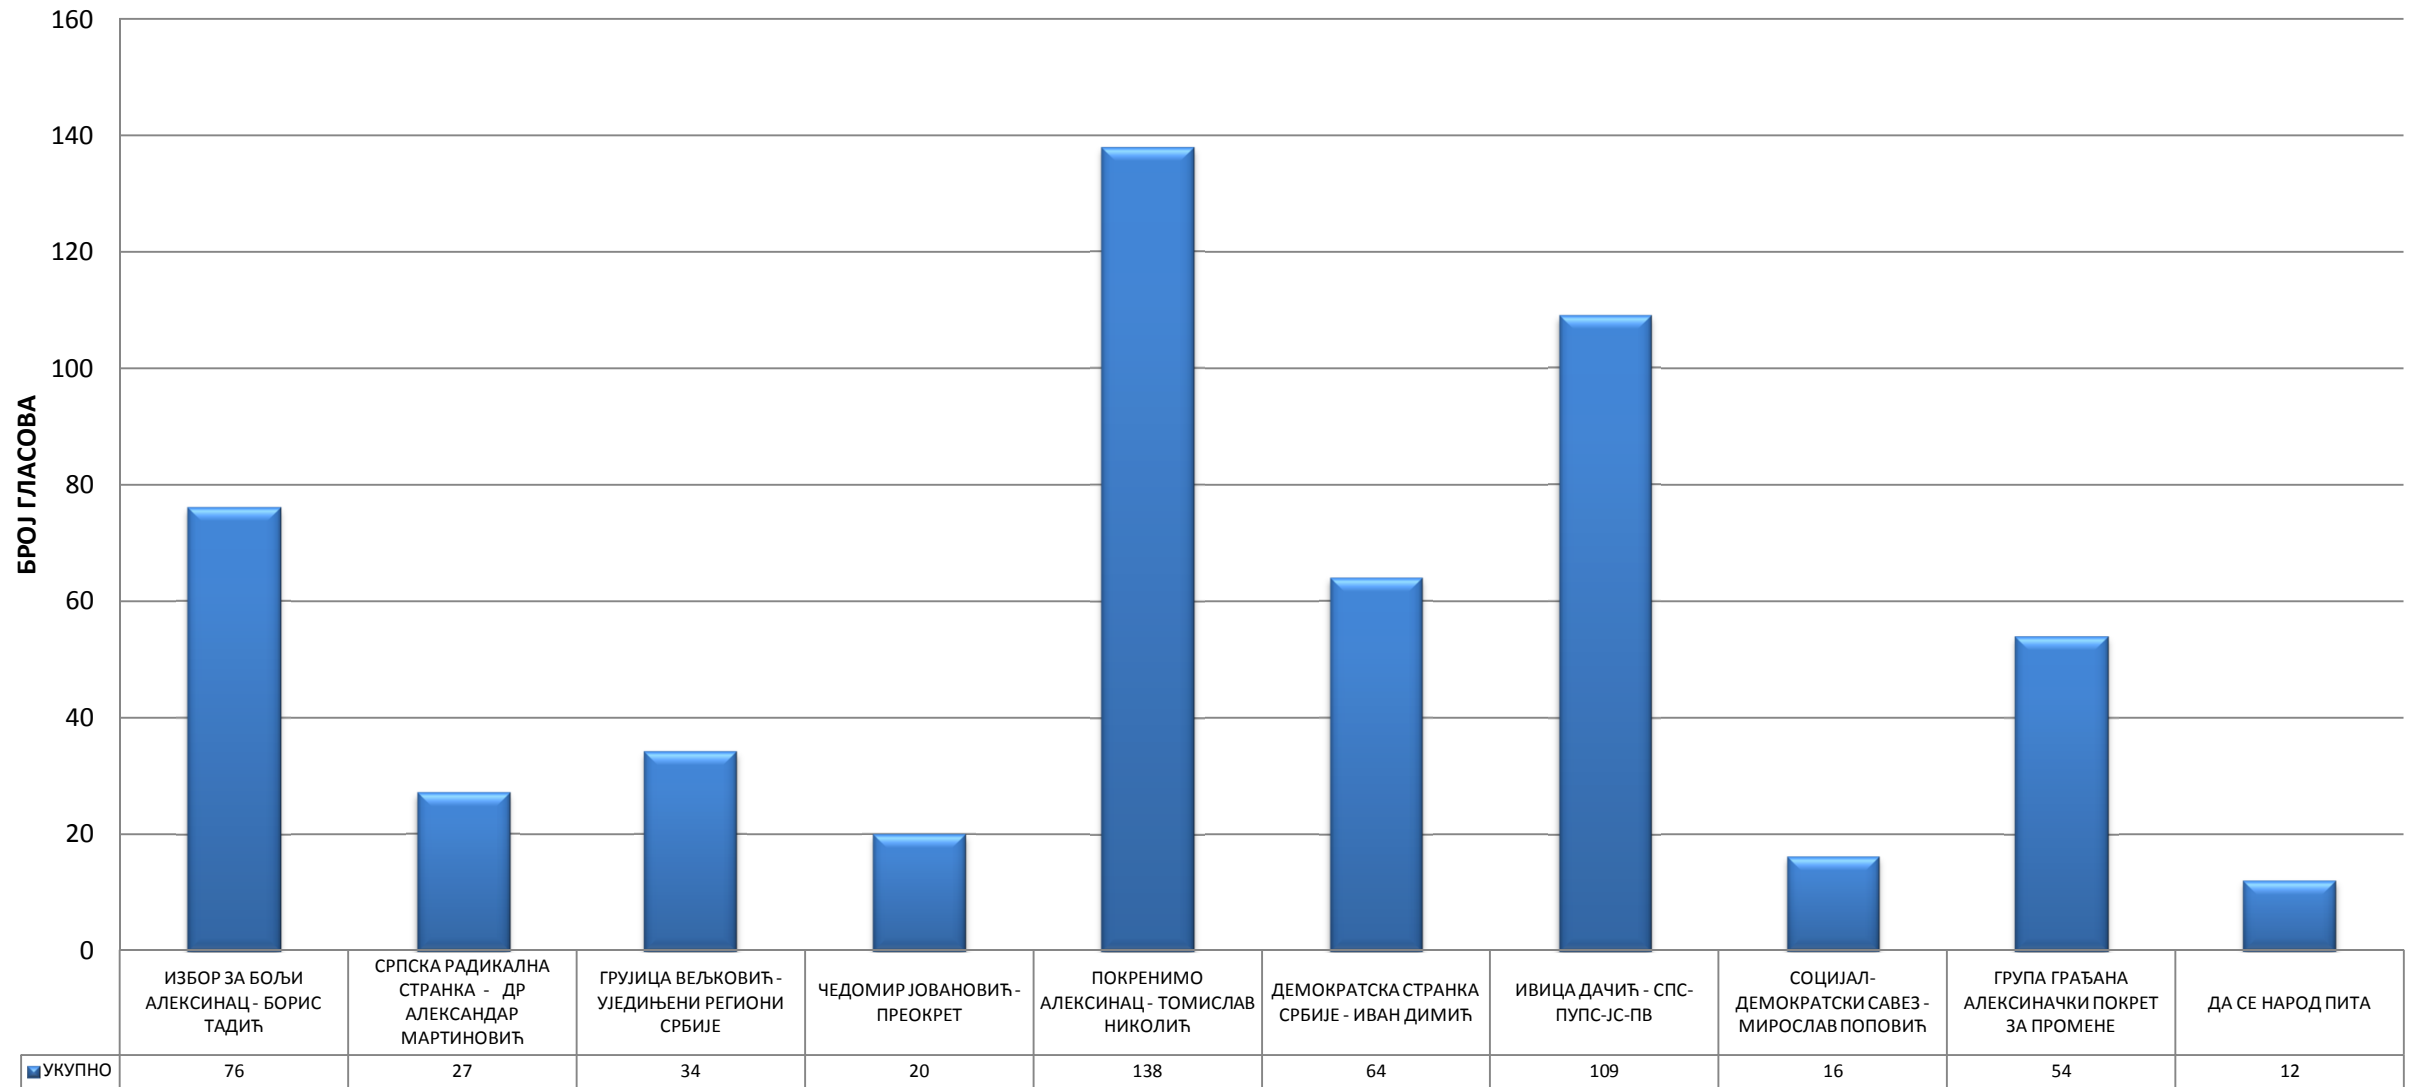

56. ДОМ КУЛТУРЕ - АЛЕКСИНАЦ

57. ТЕХНИЧКА ШКОЛА "ПРОТА СТЕВАН ДИМИТРИЈЕВИЋ" - АЛЕКСИНАЦ

58. ТЕХНИЧКА ШКОЛА "ПРОТА СТЕВАН ДИМИТРИЈЕВИЋ" - АЛЕКСИНАЦ

59. КЛУБ ПЕНЗИОНЕРА - АЛЕКСИНАЦ

60. ОБДАНИШТЕ "ЛАНЕ" - АЛЕКСИНАЦ

67. ОСНОВНА ШКОЛА "ЉУПЧЕ НИКОЛИЋ" - АЛЕКСИНАЦ

68. АЛЕКСИНАЧКА ГИМНАЗИЈА - АЛЕКСИНАЦ

69. ВИША ШКОЛА ЗА ОБРАЗОВАЊЕ ВАСПИТАЧА - АЛЕКСИНАЦ

70. ВИША ШКОЛА ЗА ОБРАЗОВАЊЕ ВАСПИТАЧА - АЛЕКСИНАЦ

71. ВИША ШКОЛА ЗА ОБРАЗОВАЊЕ ВАСПИТАЧА - АЛЕКСИНАЦ