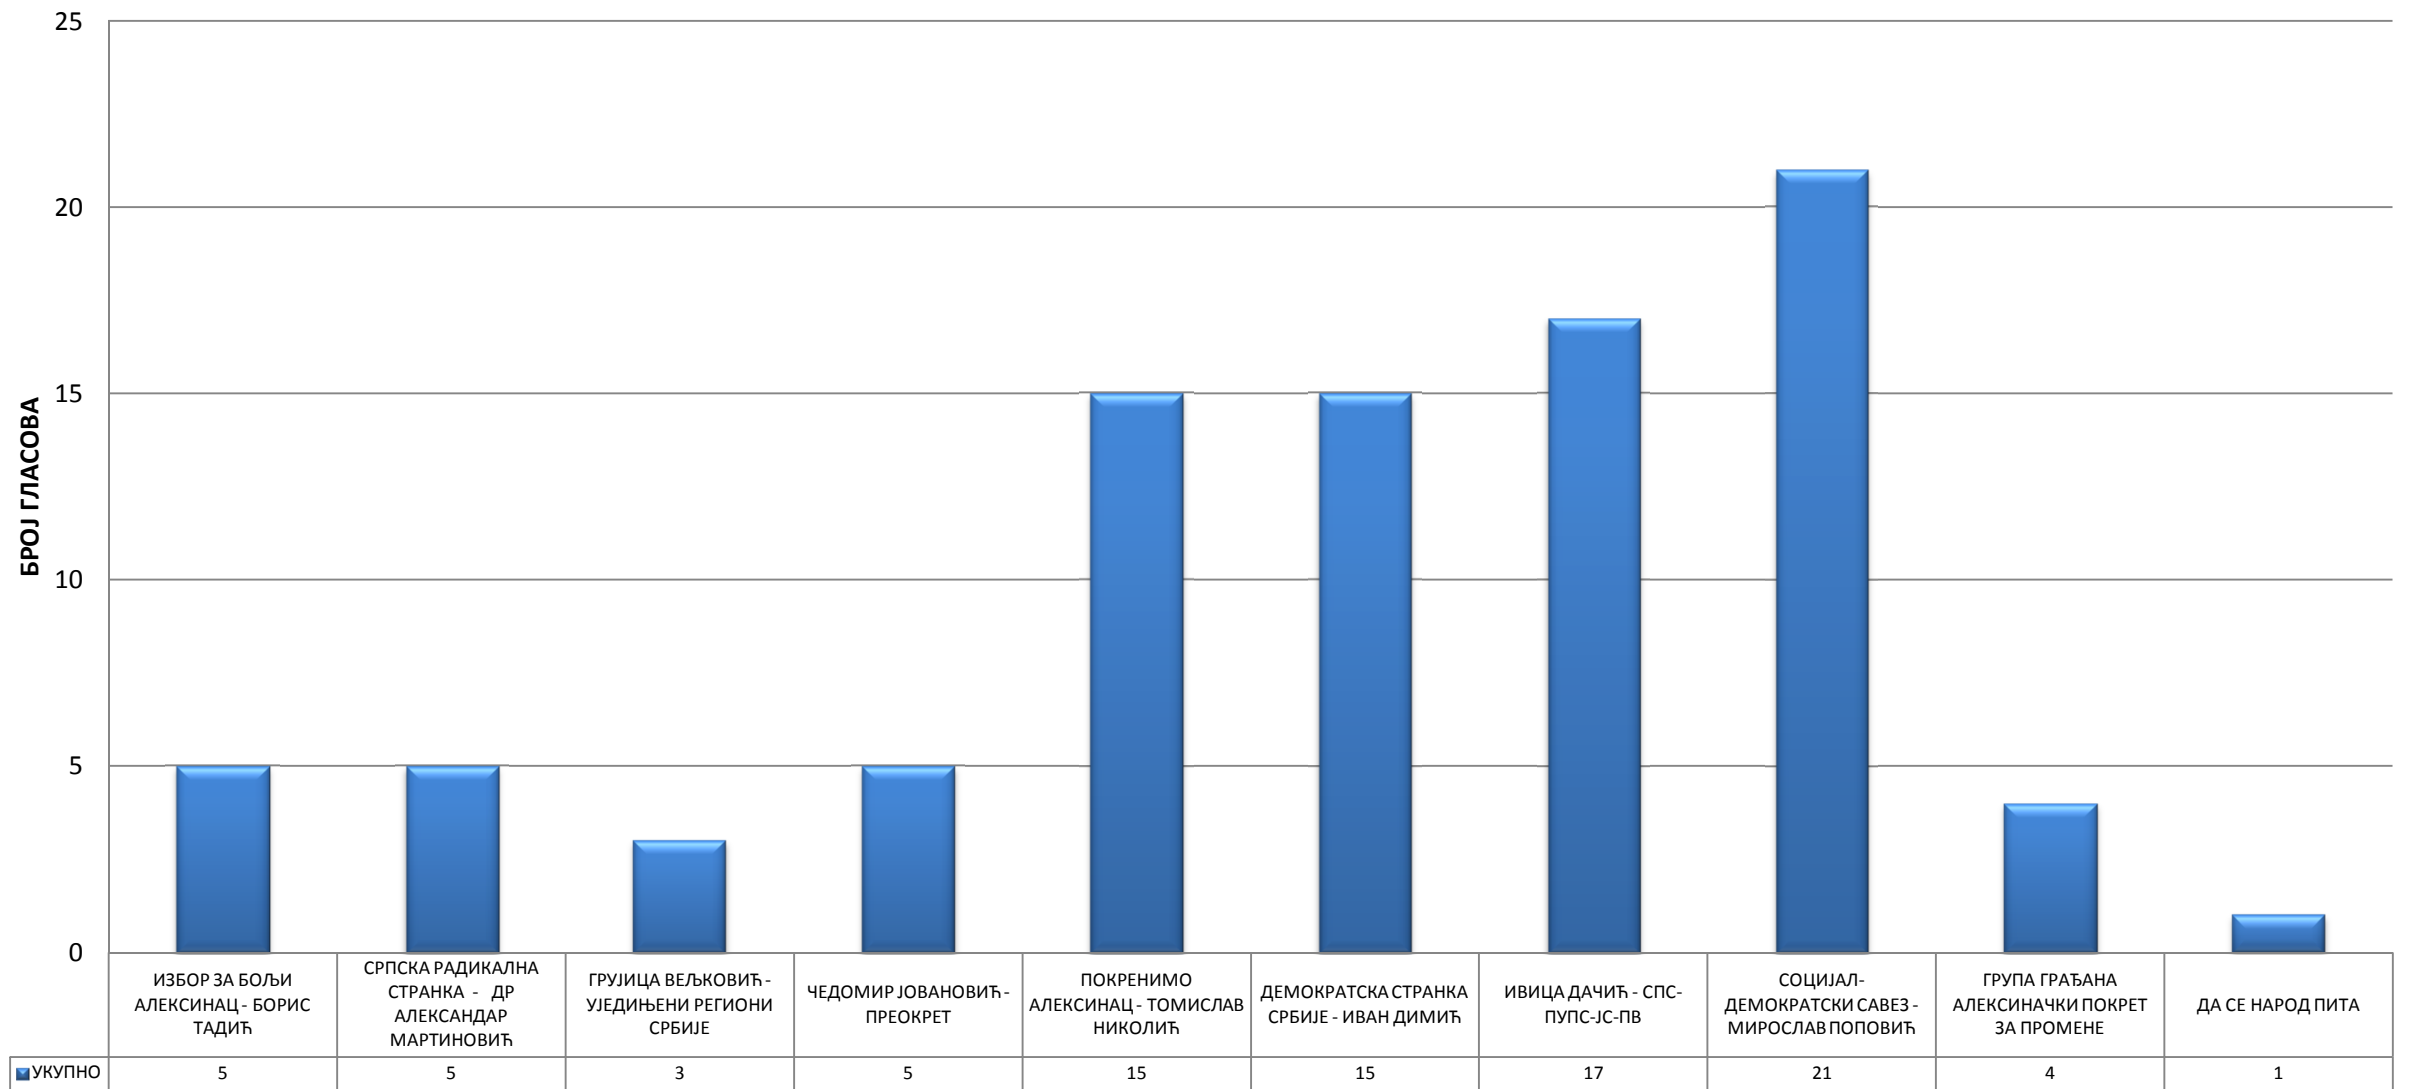

49. ОСНОВНА ШКОЛА - ВУКАШИНОВАЦ

50. ОСНОВНА ШКОЛА - БРАДАРАЦ

51. ДОМ КУЛТУРЕ - РУТЕВАЦ

52. ОСНОВНА ШКОЛА - БОБОВИШТЕ

53. ДОМ КУЛТУРЕ - ЋИЋИНА

54. ДОМ КУЛТУРЕ - АЛЕКСИНАЧКИ РУДНИК

55. ОСНОВНА ШКОЛА "ЉУПЧЕ НИКОЛИЋ" - АЛЕКСИНАЦ

56. ДОМ КУЛТУРЕ - АЛЕКСИНАЦ

57. ТЕХНИЧКА ШКОЛА "ПРОТА СТЕВАН ДИМИТРИЈЕВИЋ" - АЛЕКСИНАЦ

58. ТЕХНИЧКА ШКОЛА "ПРОТА СТЕВАН ДИМИТРИЈЕВИЋ" - АЛЕКСИНАЦ

59. КЛУБ ПЕНЗИОНЕРА - АЛЕКСИНАЦ

60. ОБДАНИШТЕ "ЛАНЕ" - АЛЕКСИНАЦ