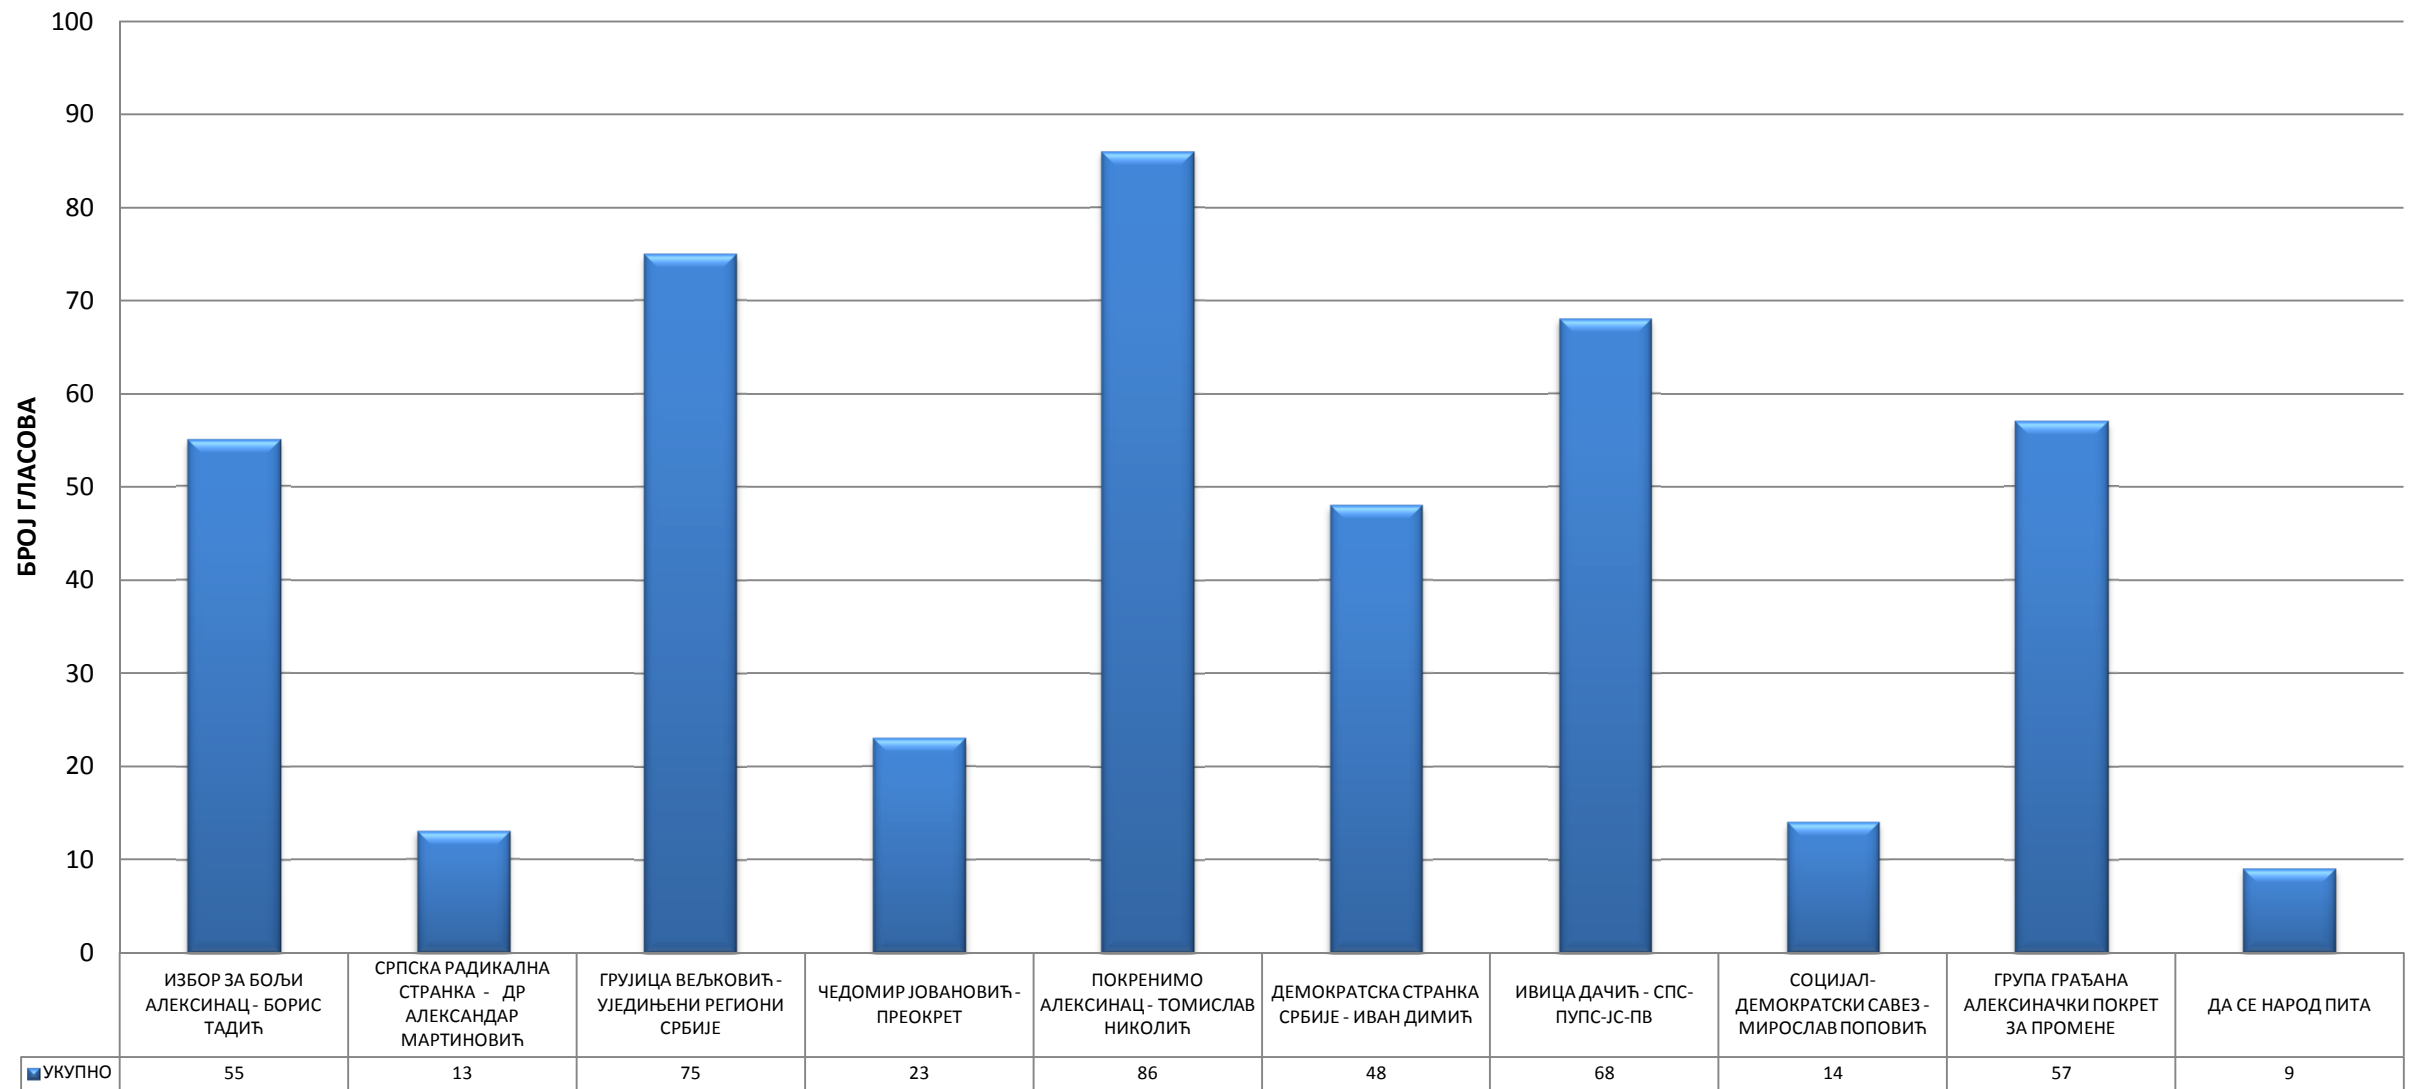

49. ОСНОВНА ШКОЛА - ВУКАШИНОВАЦ

50. ОСНОВНА ШКОЛА - БРАДАРАЦ

51. ДОМ КУЛТУРЕ - РУТЕВАЦ

52. ОСНОВНА ШКОЛА - БОБОВИШТЕ

53. ДОМ КУЛТУРЕ - ЋИЋИНА

54. ДОМ КУЛТУРЕ - АЛЕКСИНАЧКИ РУДНИК

55. ОСНОВНА ШКОЛА "ЉУПЧЕ НИКОЛИЋ" - АЛЕКСИНАЦ

56. ДОМ КУЛТУРЕ - АЛЕКСИНАЦ

57. ТЕХНИЧКА ШКОЛА "ПРОТА СТЕВАН ДИМИТРИЈЕВИЋ" - АЛЕКСИНАЦ

58. ТЕХНИЧКА ШКОЛА "ПРОТА СТЕВАН ДИМИТРИЈЕВИЋ" - АЛЕКСИНАЦ

59. КЛУБ ПЕНЗИОНЕРА - АЛЕКСИНАЦ

60. ОБДАНИШТЕ "ЛАНЕ" - АЛЕКСИНАЦ