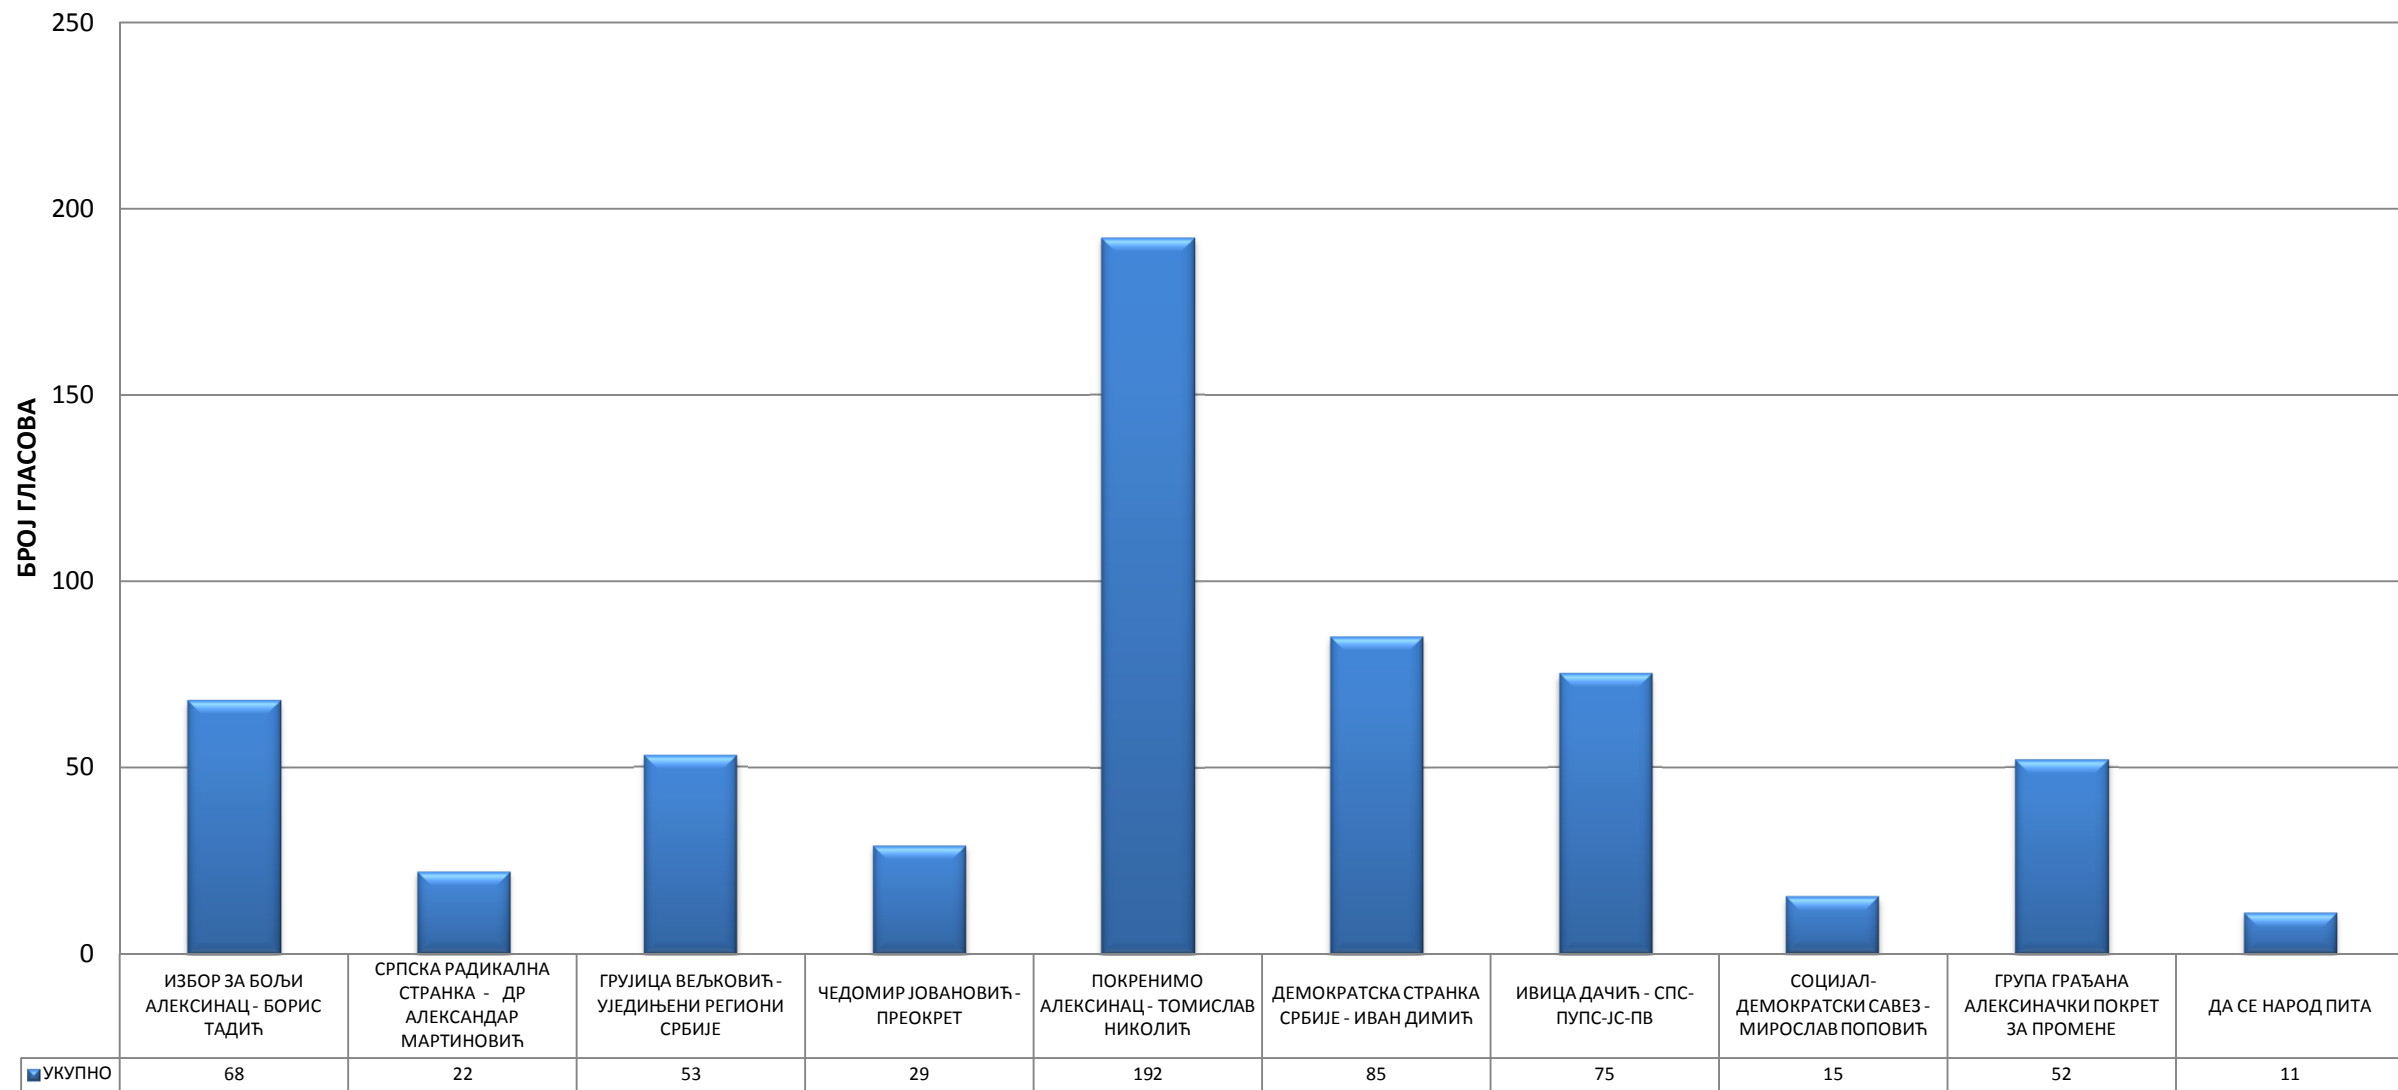

56. ДОМ КУЛТУРЕ - АЛЕКСИНАЦ

57. ТЕХНИЧКА ШКОЛА "ПРОТА СТЕВАН ДИМИТРИЈЕВИЋ" - АЛЕКСИНАЦ

58. ТЕХНИЧКА ШКОЛА "ПРОТА СТЕВАН ДИМИТРИЈЕВИЋ" - АЛЕКСИНАЦ

59. КЛУБ ПЕНЗИОНЕРА - АЛЕКСИНАЦ

60. ОБДАНИШТЕ "ЛАНЕ" - АЛЕКСИНАЦ

67. ОСНОВНА ШКОЛА "ЉУПЧЕ НИКОЛИЋ" - АЛЕКСИНАЦ

68. АЛЕКСИНАЧКА ГИМНАЗИЈА - АЛЕКСИНАЦ

69. ВИША ШКОЛА ЗА ОБРАЗОВАЊЕ ВАСПИТАЧА - АЛЕКСИНАЦ

70. ВИША ШКОЛА ЗА ОБРАЗОВАЊЕ ВАСПИТАЧА - АЛЕКСИНАЦ

71. ВИША ШКОЛА ЗА ОБРАЗОВАЊЕ ВАСПИТАЧА - АЛЕКСИНАЦ