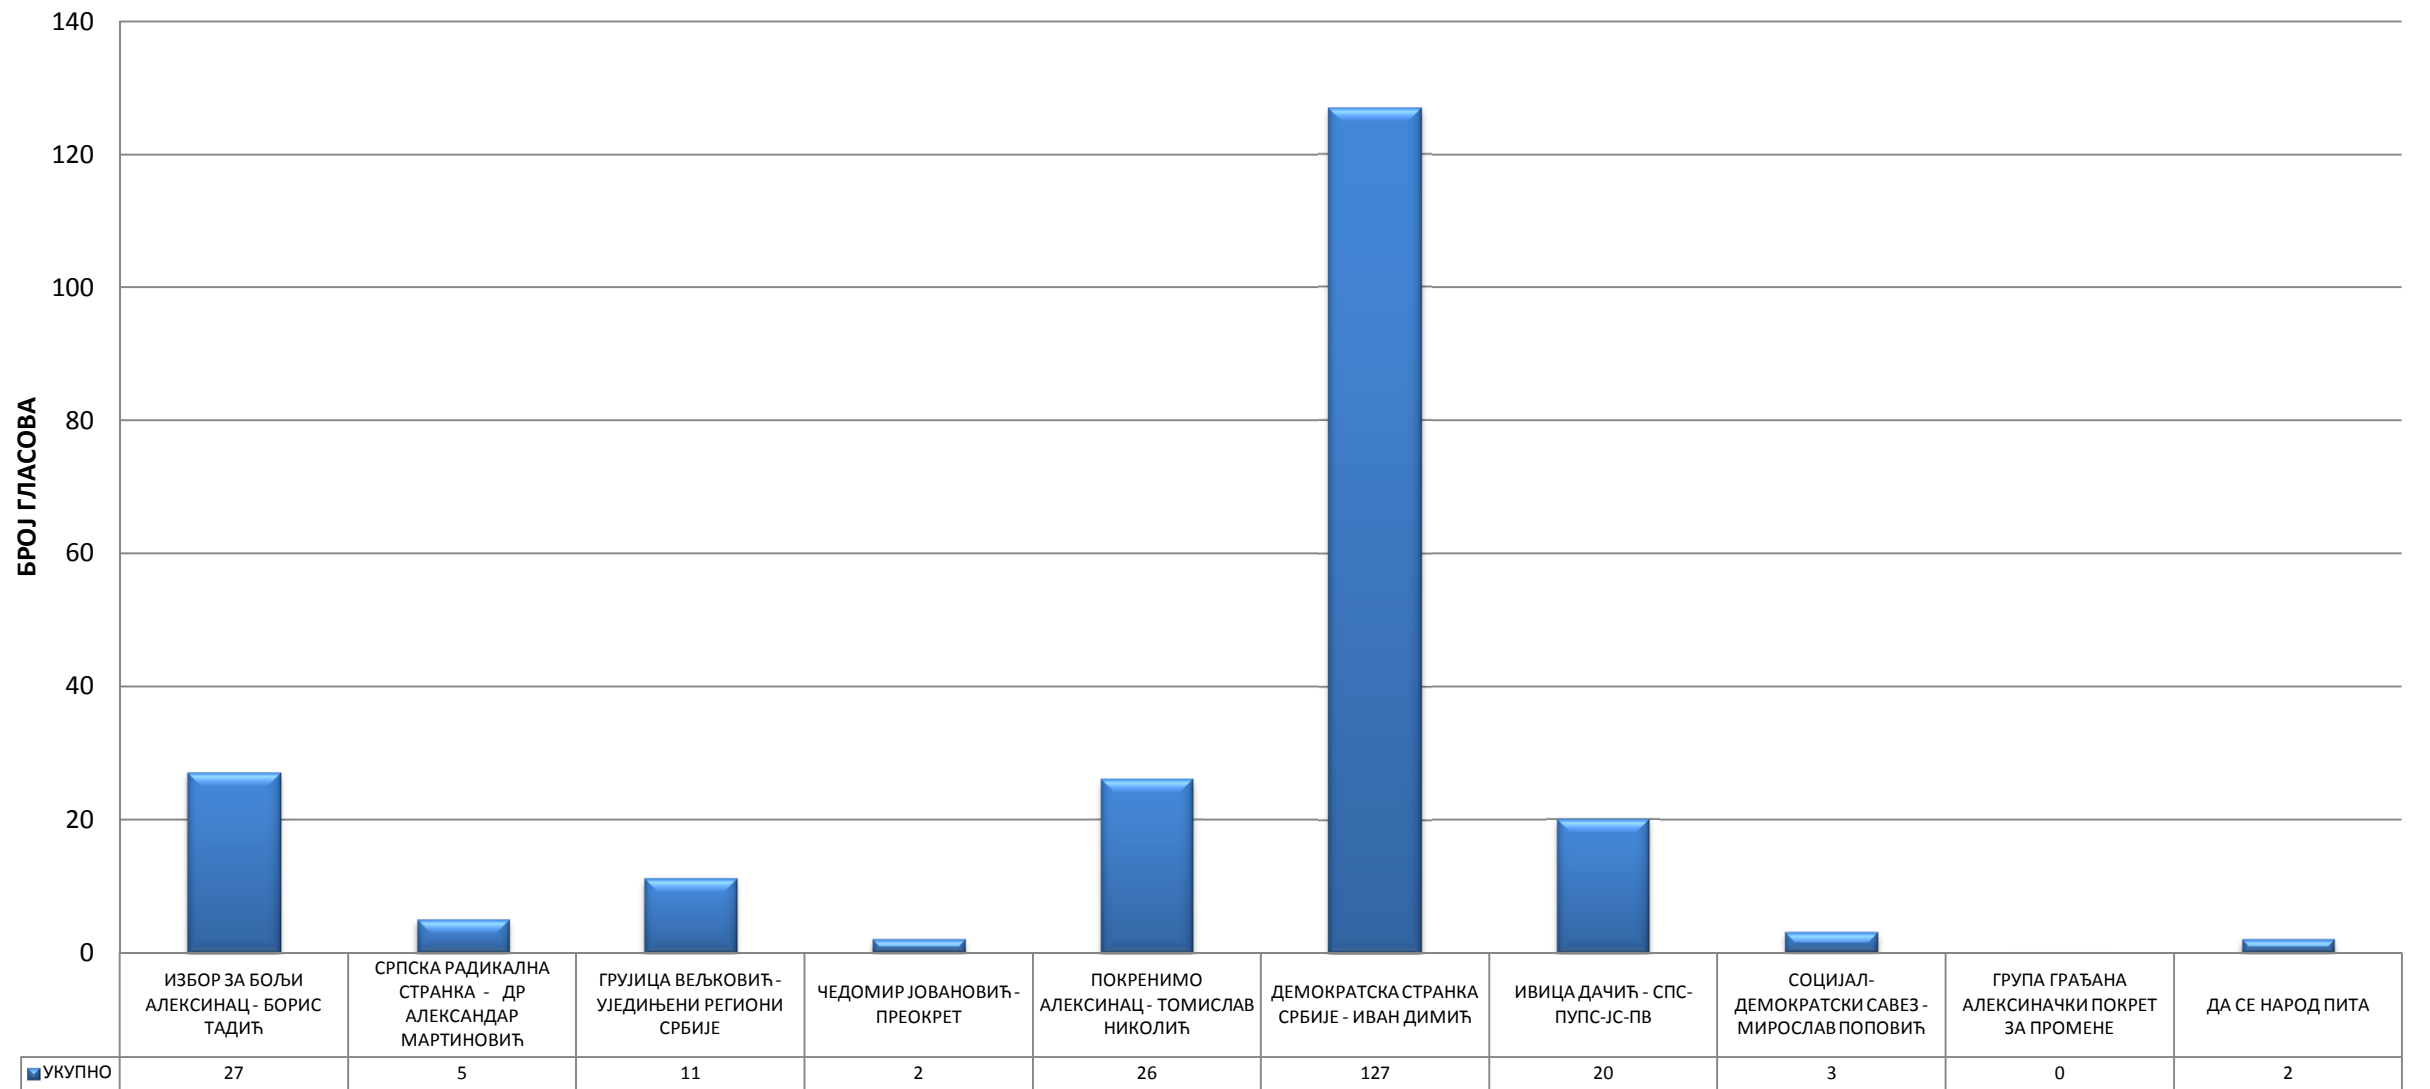

▶ 515/110

5000

1102

1097

099

9700

1097

1210

099

1217

729

1. ДОМ КУЛТУРЕ - ЈАКОВЉЕ

2. ОСНОВНА ШКОЛА - РАДЕВАЦ

3. ОСНОВНА ШКОЛА - НАСЕЉЕ ЛОЗНАЦ

4. ОСНОВНА ШКОЛА - КРУШЈЕ

5. ОСНОВНА ШКОЛА - ГРЕДЕТИН

6. ОСНОВНА ШКОЛА- ГОРЊА ПЕШЧАНИЦА

7. ОСНОВНА ШКОЛА - КОРМАН

8. ПРИВАТНА КУЋА СЛАВИШЕ РАКИЋА - ДОЊА ПЕШЧАНИЦА

9. ДОМ КУЛТУРЕ - ГОРЊИ ЉУБЕШ

10. ДОМ КУЛТУРЕ - СРЕЗОВАЦ

11. ДОМ КУЛТУРЕ - ДОЊИ ЉУБЕШ

12. ДОМ КУЛТУРЕ - ВИТКОВАЦ