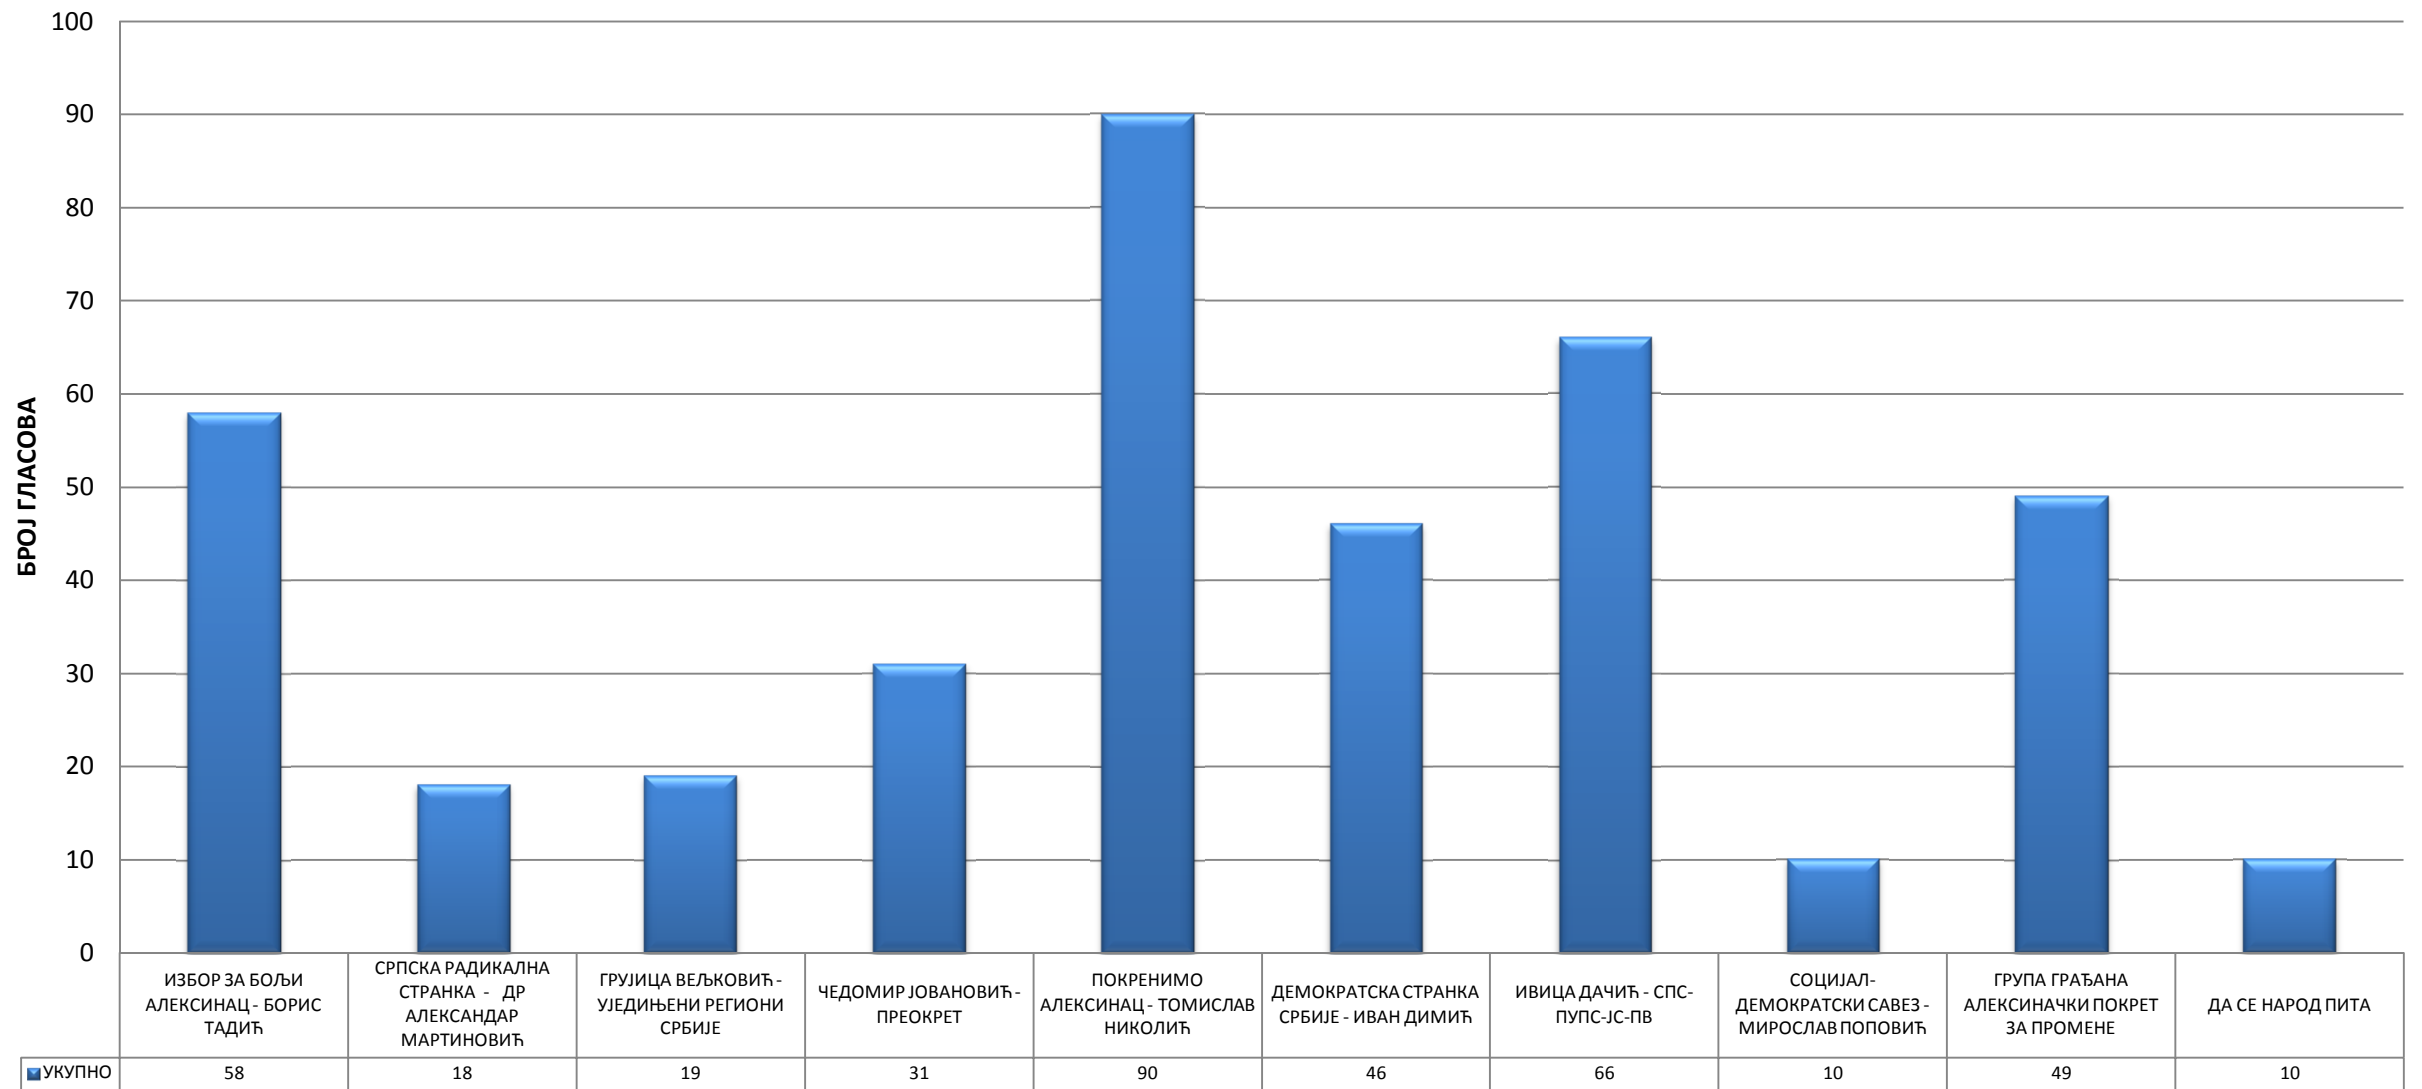

64. ДОМ КУЛТУРЕ - АЛЕКСИНАЦ