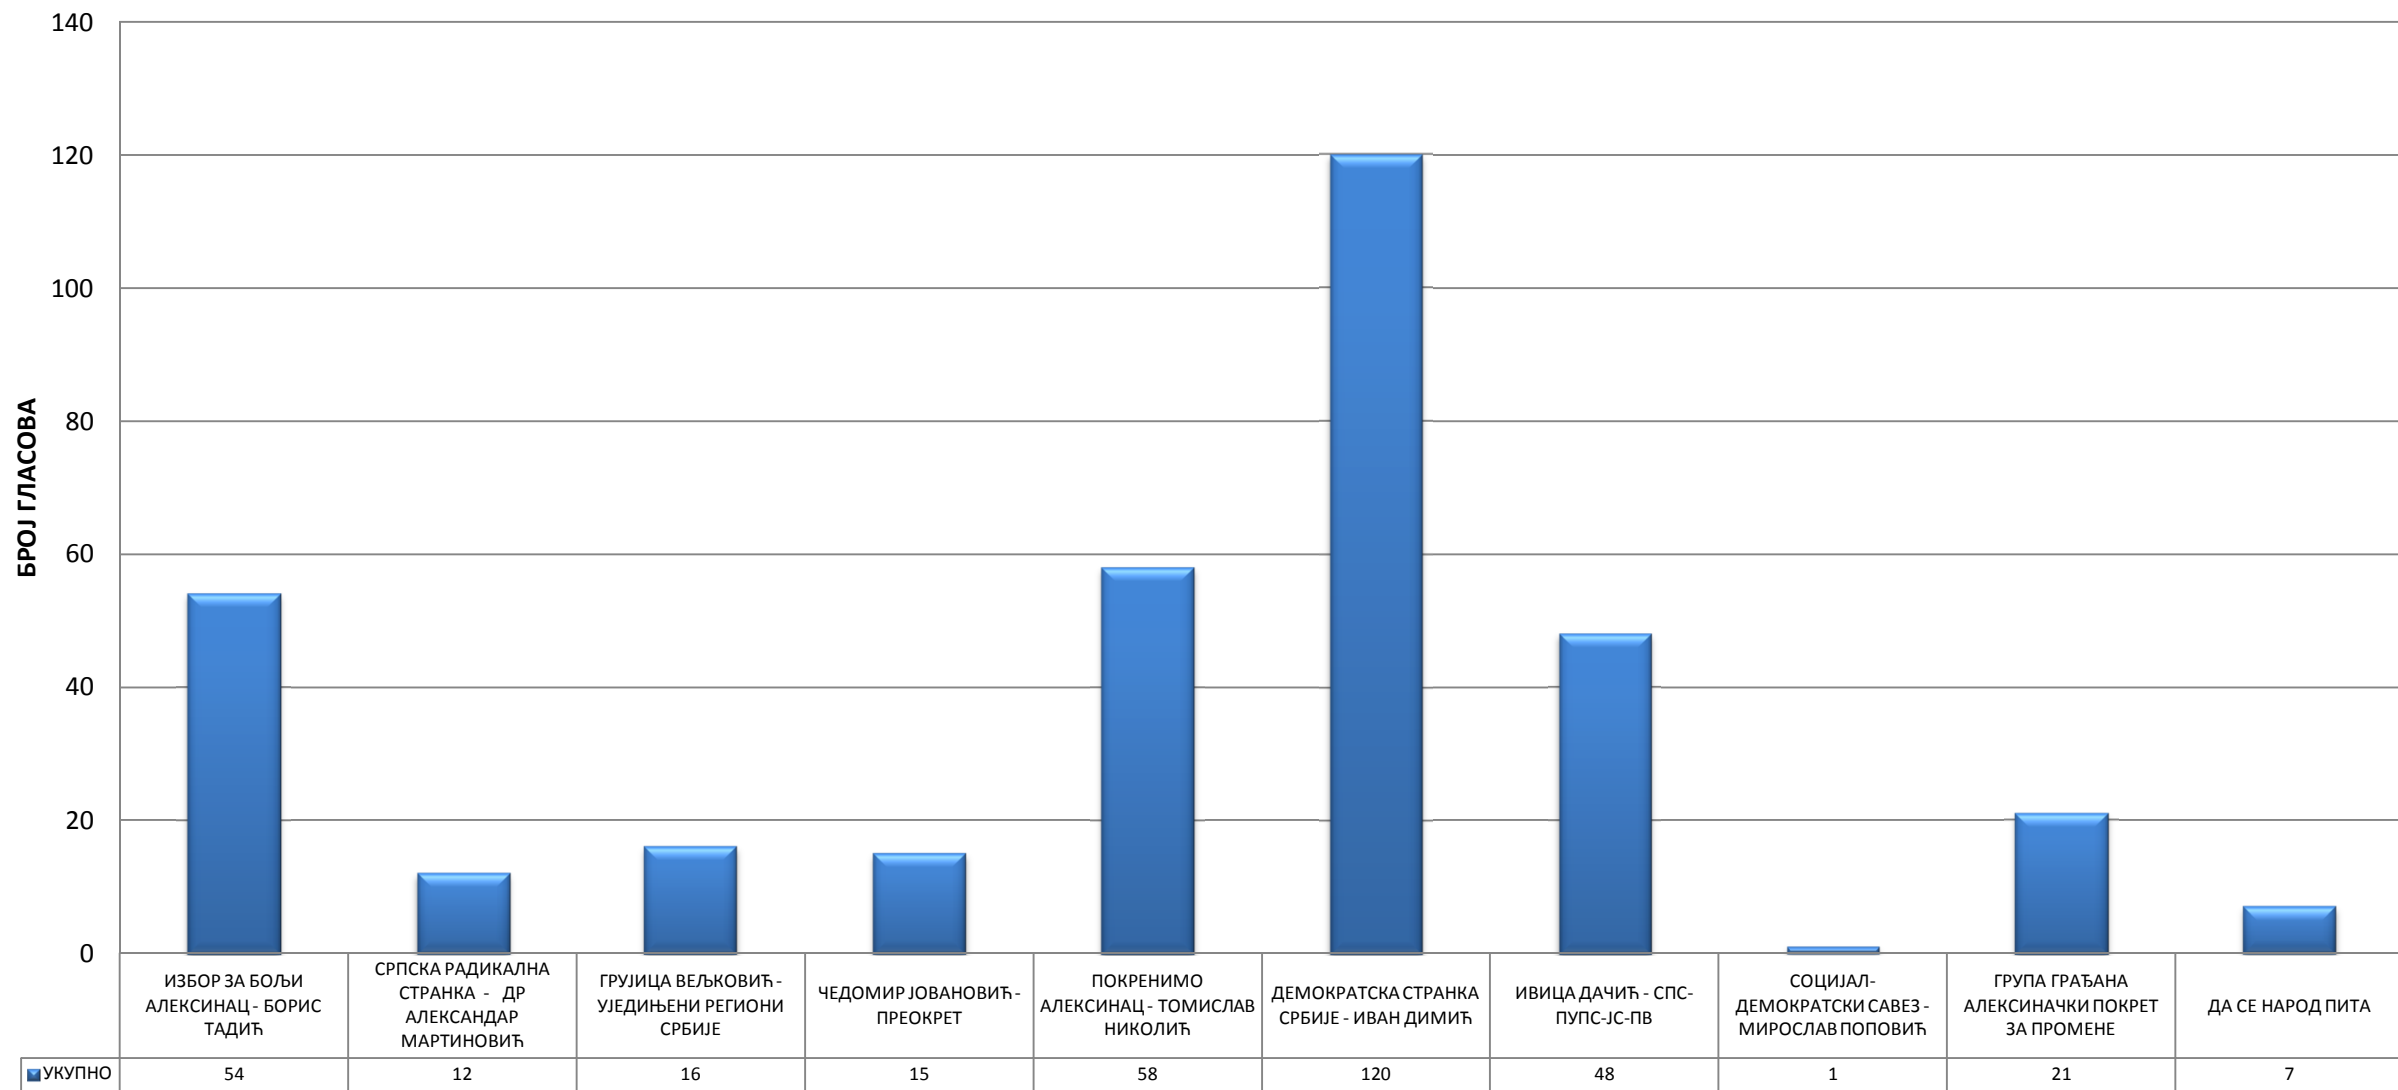

62. ЈАВНО ПРЕДУЗЕЋЕ "ВОДОВОД И КАНАЛИЗАЦИЈА" - АЛЕКСИНАЦ