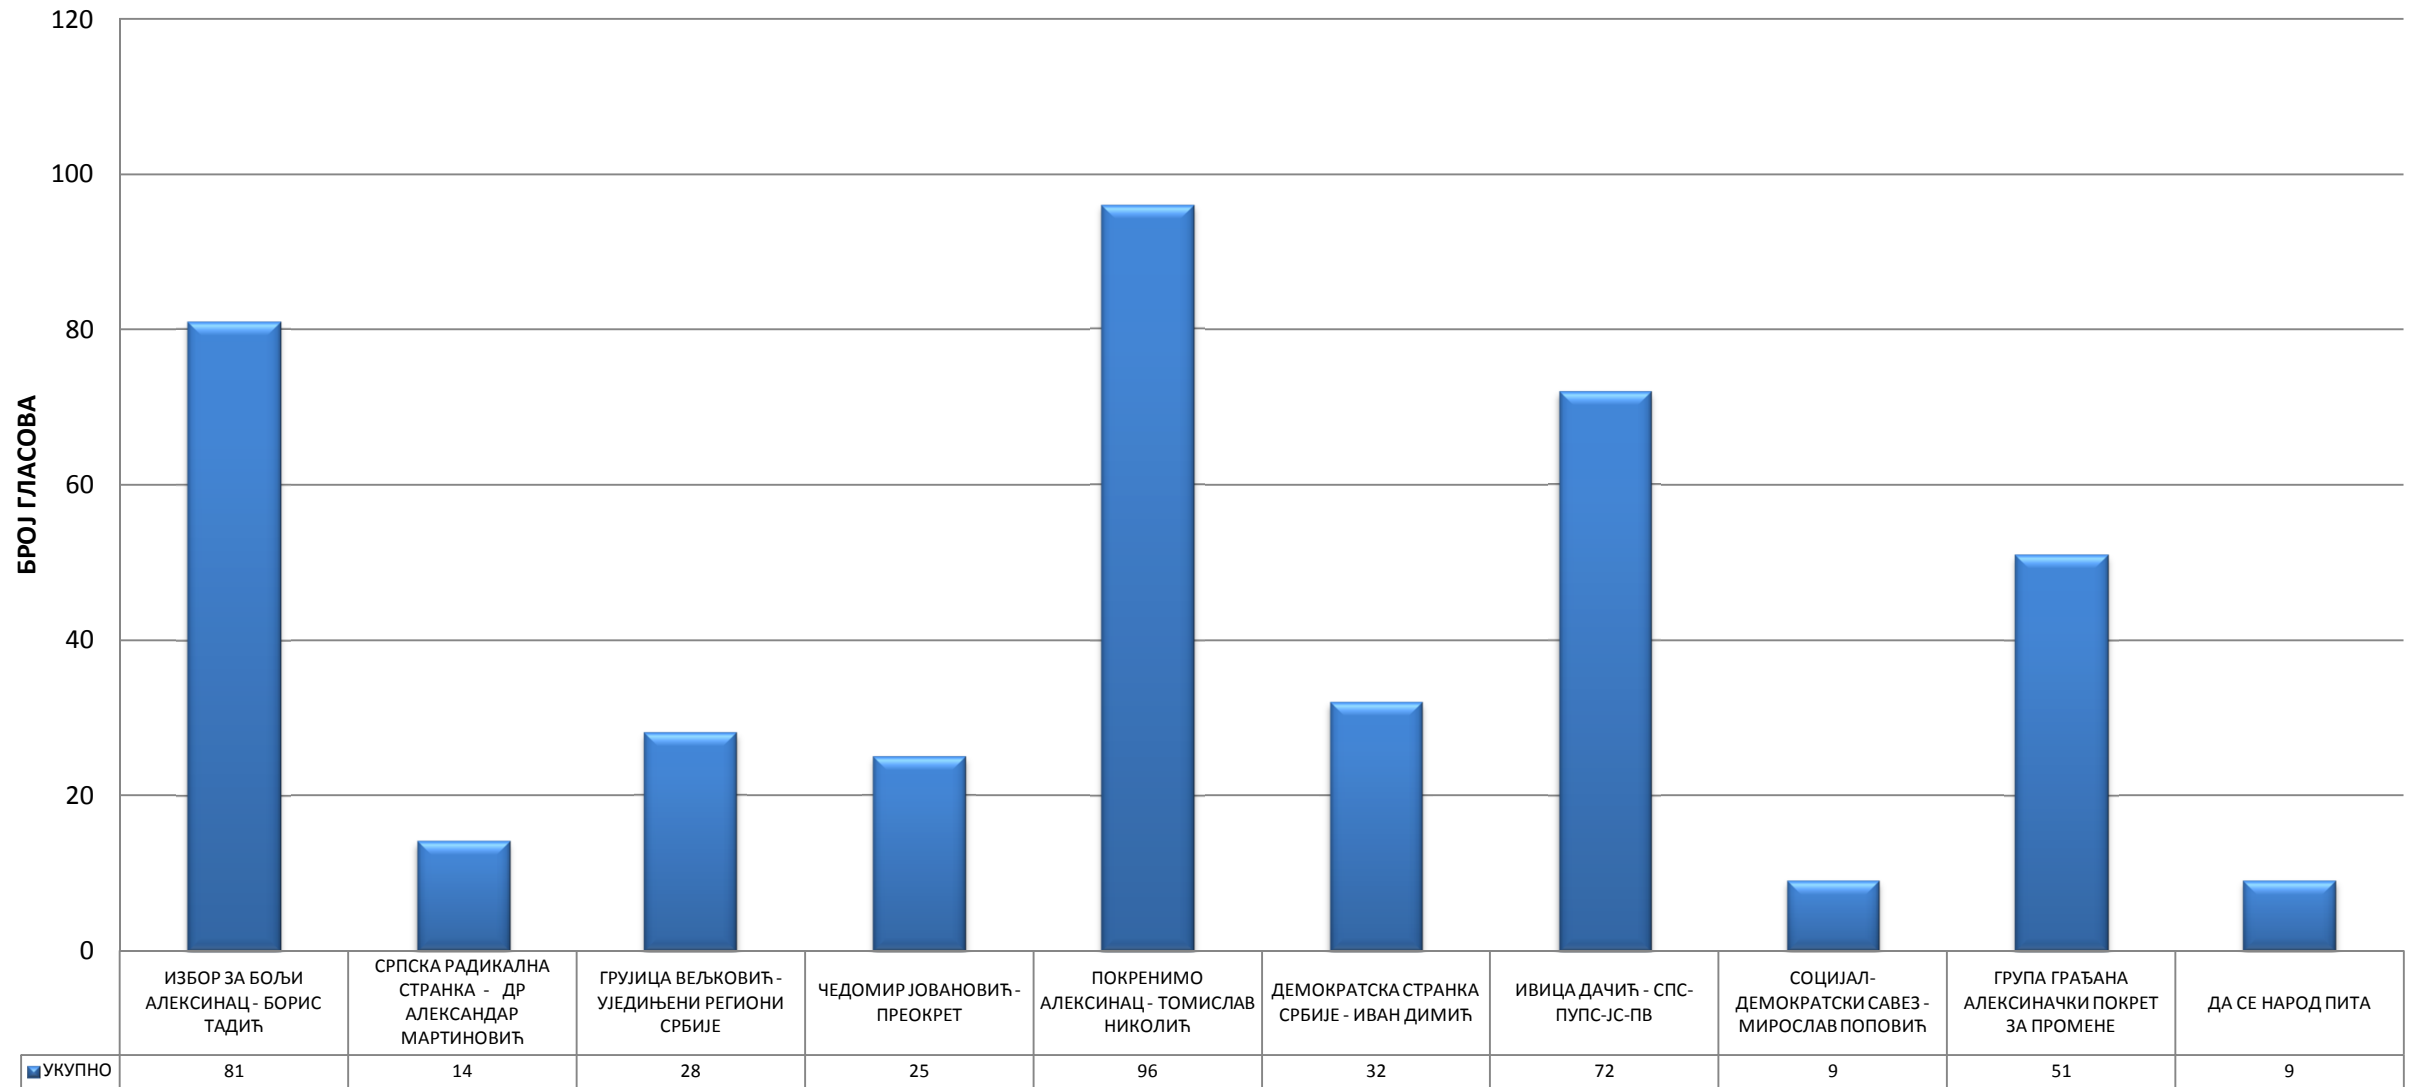

65. АЛЕКСИНАЧКА ГИМНАЗИЈА