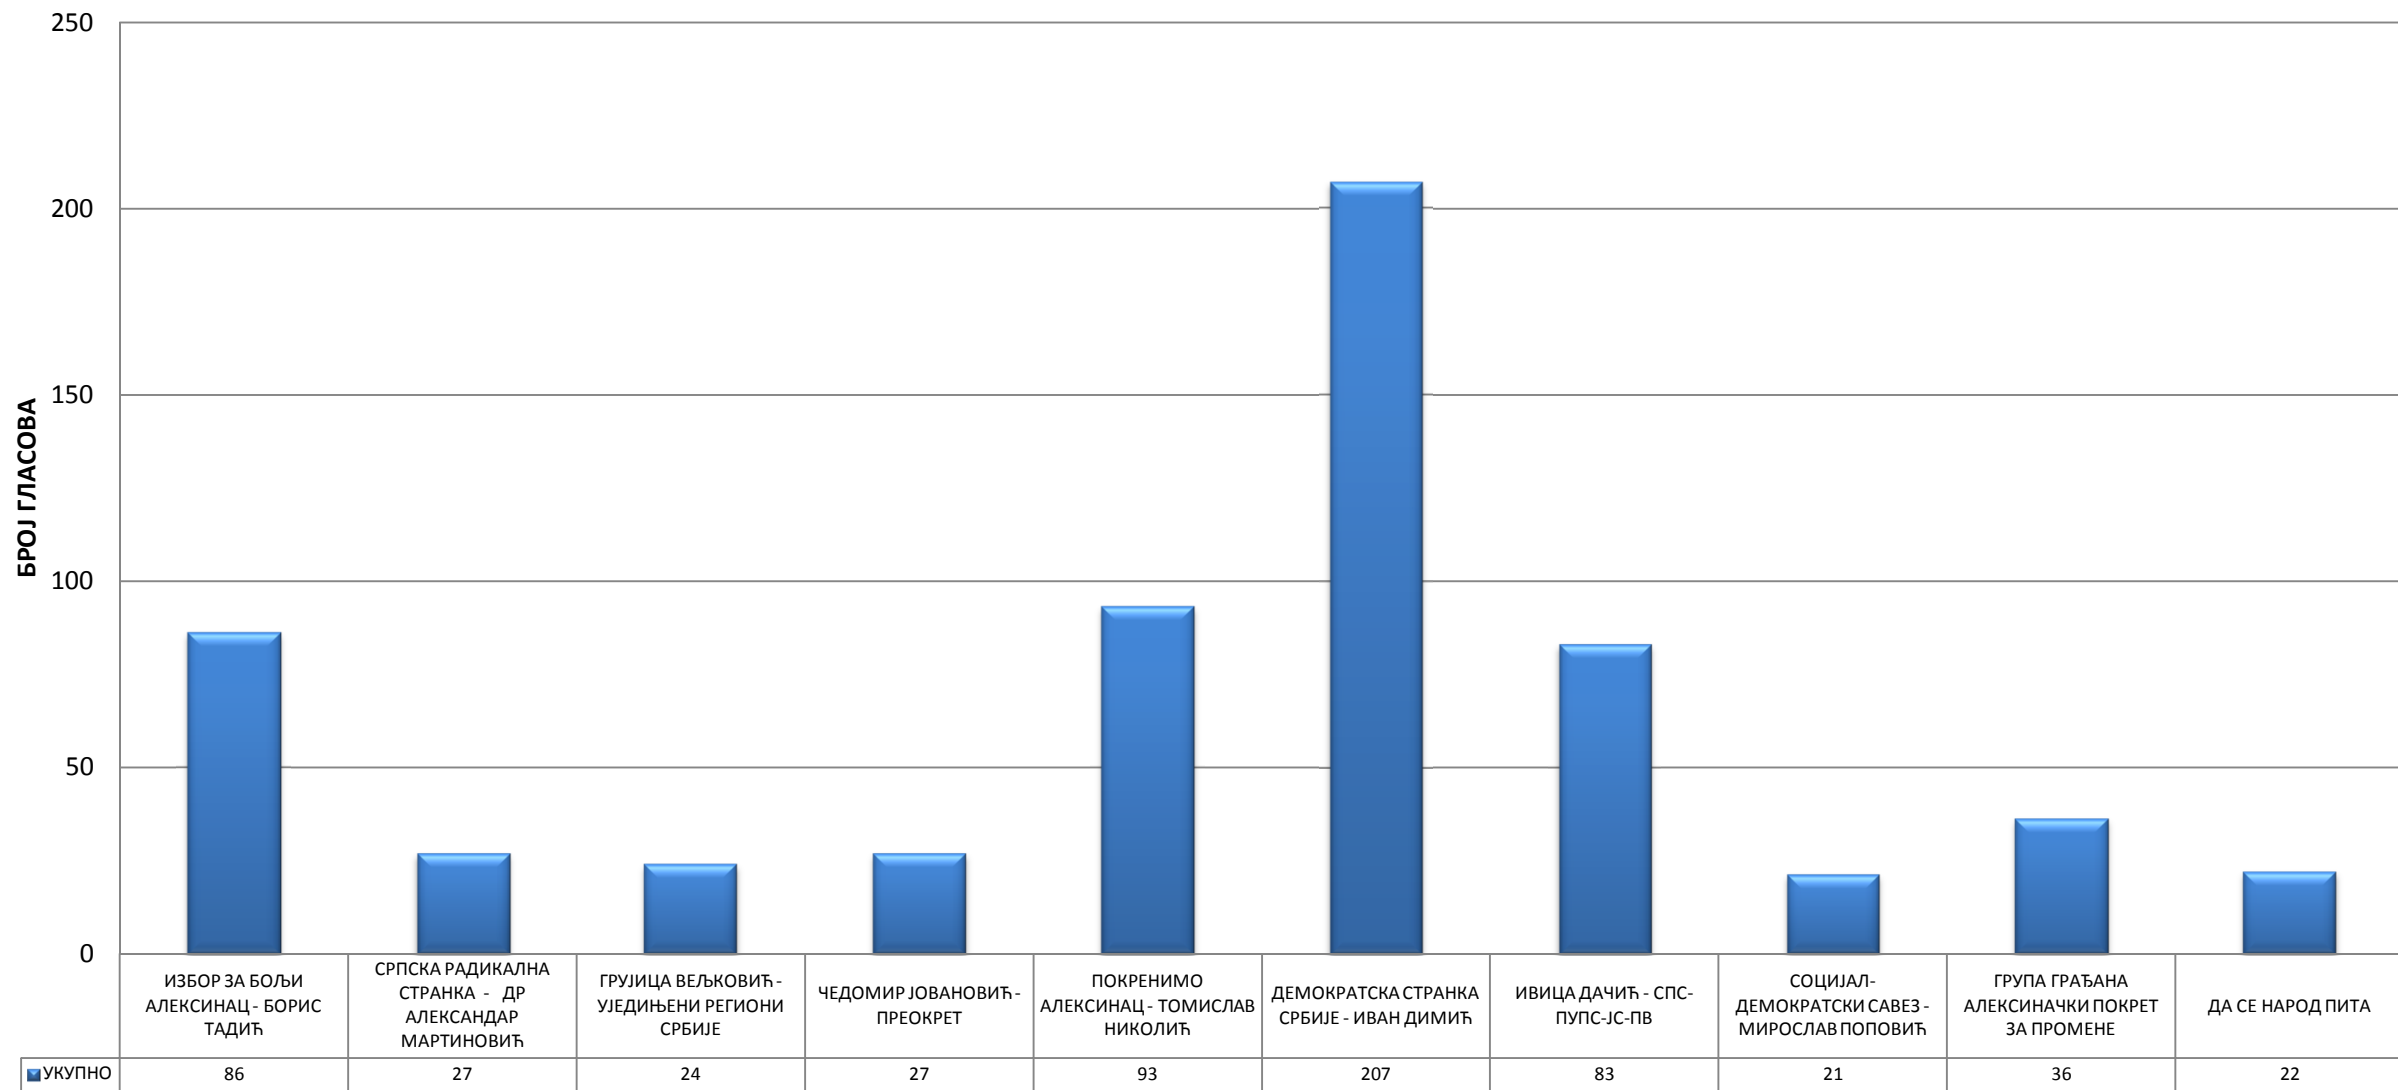

49. ОСНОВНА ШКОЛА - ВУКАШИНОВАЦ

50. ОСНОВНА ШКОЛА - БРАДАРАЦ

51. ДОМ КУЛТУРЕ - РУТЕВАЦ

52. ОСНОВНА ШКОЛА - БОБОВИШТЕ

53. ДОМ КУЛТУРЕ - ЋИЋИНА

54. ДОМ КУЛТУРЕ - АЛЕКСИНАЧКИ РУДНИК

55. ОСНОВНА ШКОЛА "ЉУПЧЕ НИКОЛИЋ" - АЛЕКСИНАЦ

56. ДОМ КУЛТУРЕ - АЛЕКСИНАЦ

57. ТЕХНИЧКА ШКОЛА "ПРОТА СТЕВАН ДИМИТРИЈЕВИЋ" - АЛЕКСИНАЦ

58. ТЕХНИЧКА ШКОЛА "ПРОТА СТЕВАН ДИМИТРИЈЕВИЋ" - АЛЕКСИНАЦ

59. КЛУБ ПЕНЗИОНЕРА - АЛЕКСИНАЦ

60. ОБДАНИШТЕ "ЛАНЕ" - АЛЕКСИНАЦ