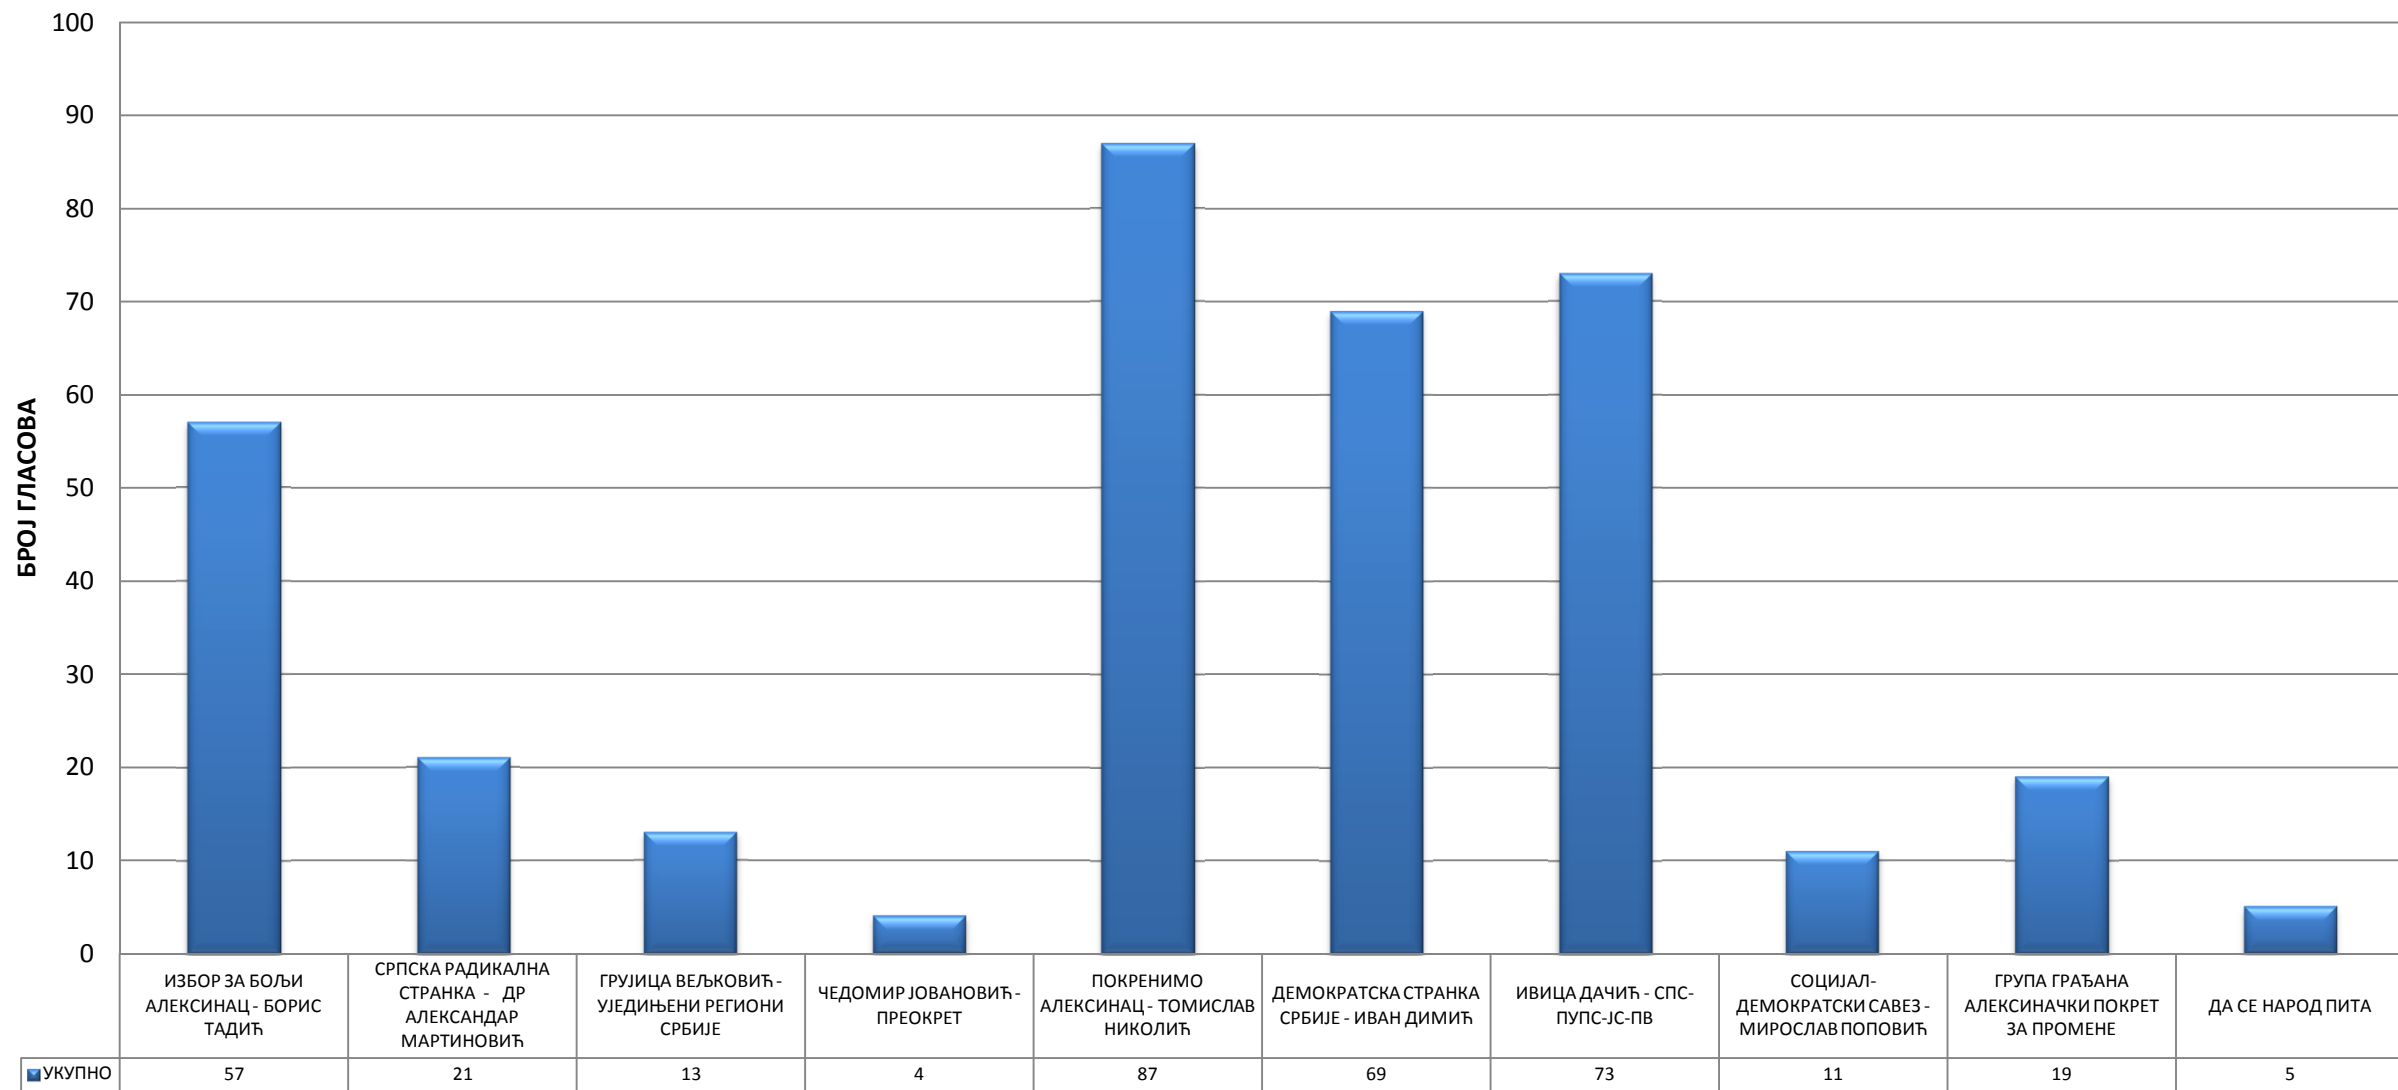

14. ДОМ КУЛТУРЕ - ДОЊИ АДРОВАЦ