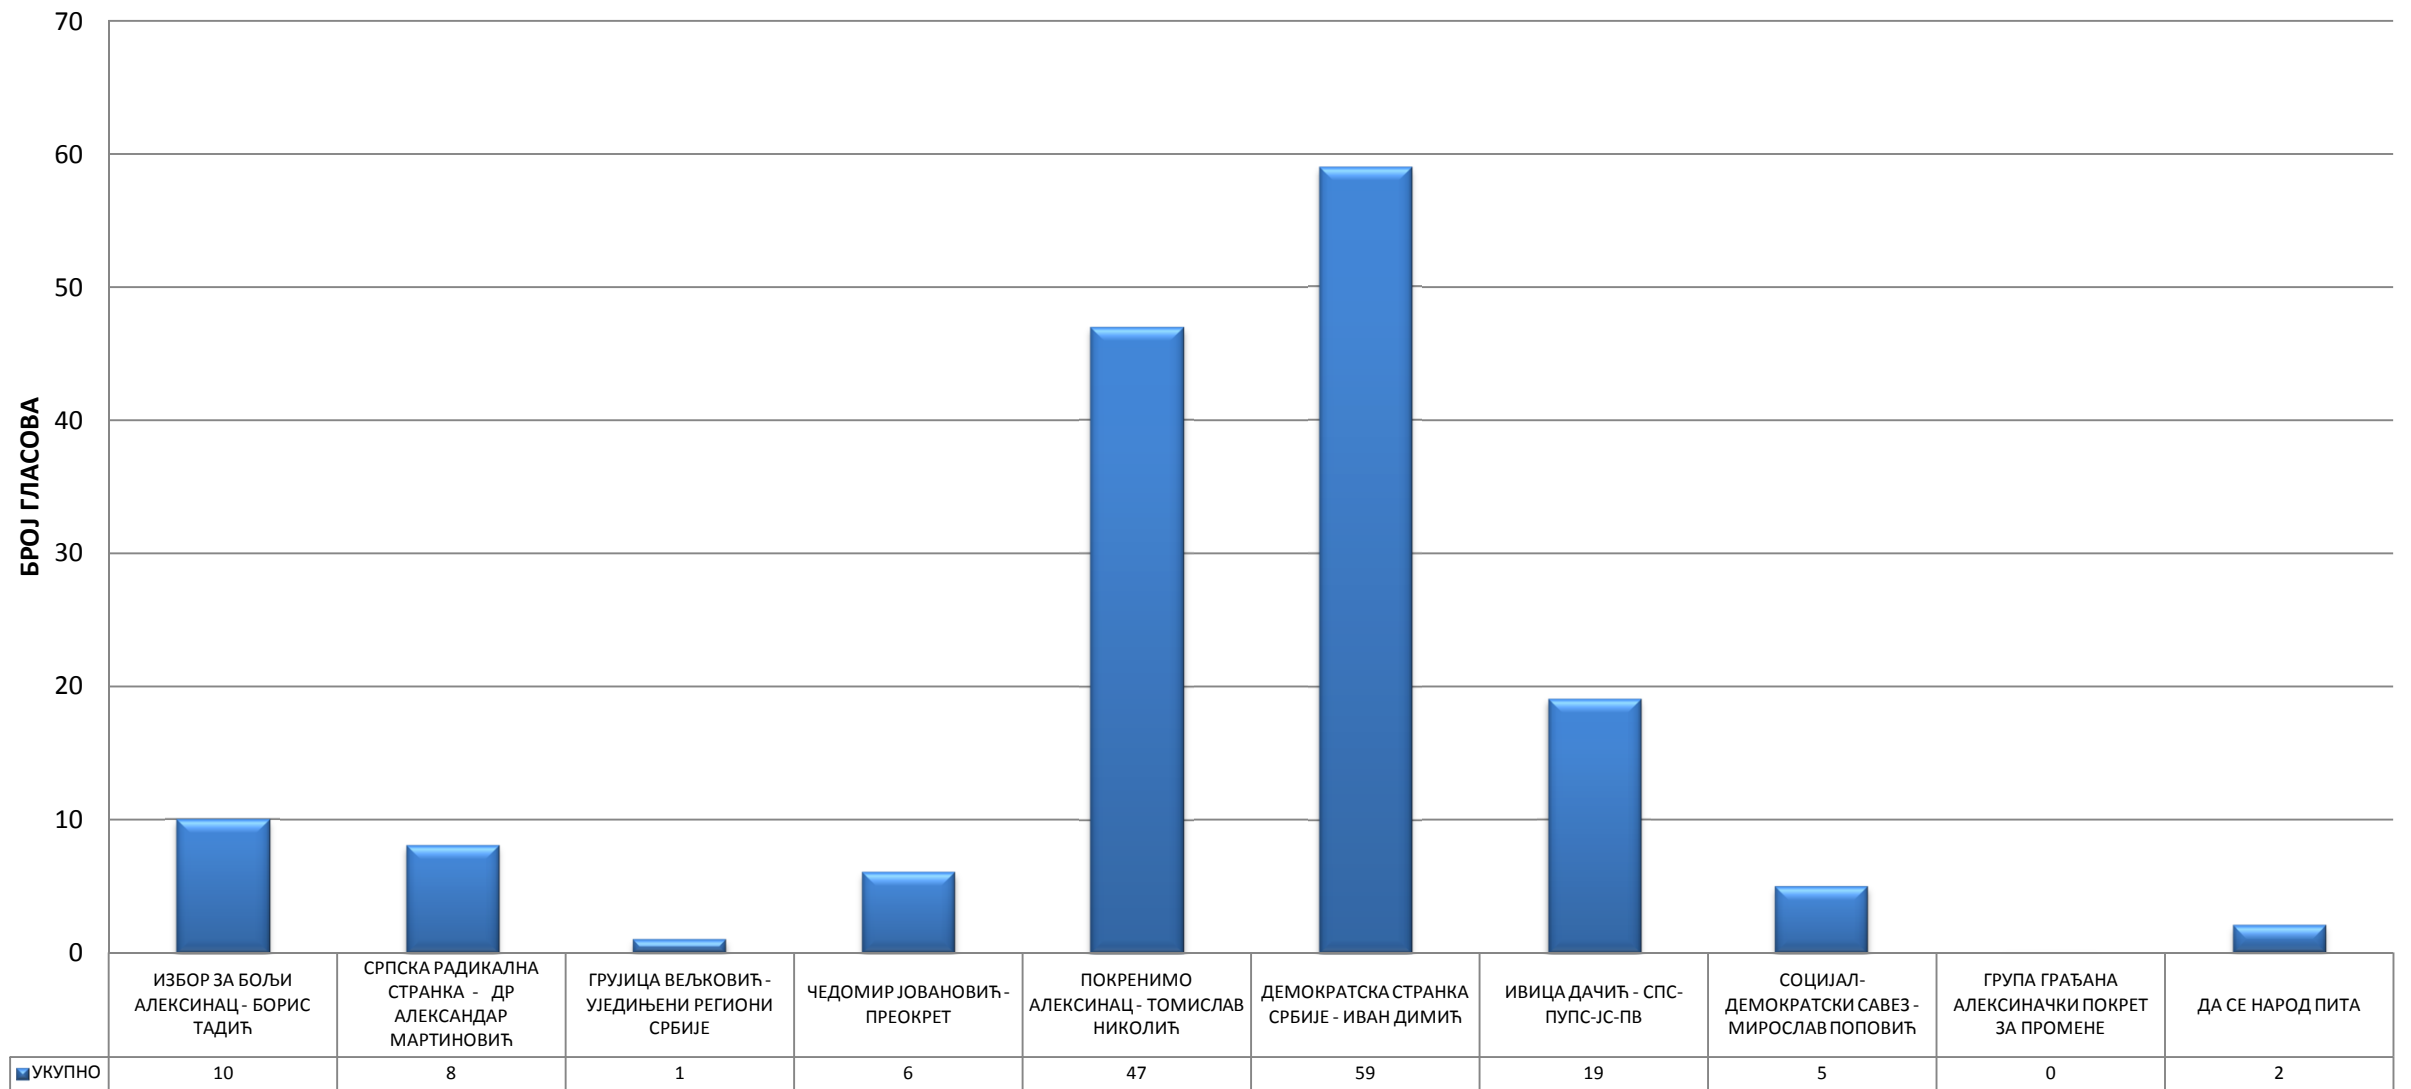

6. ОСНОВНА ШКОЛА- ГОРЊА ПЕШЧАНИЦА

7. ОСНОВНА ШКОЛА - КОРМАН

8. ПРИВАТНА КУЋА СЛАВИШЕ РАКИЋА - ДОЊА ПЕШЧАНИЦА

9. ДОМ КУЛТУРЕ - ГОРЊИ ЉУБЕШ

10. ДОМ КУЛТУРЕ - СРЕЗОВАЦ

11. ДОМ КУЛТУРЕ - ДОЊИ ЉУБЕШ

12. ДОМ КУЛТУРЕ - ВИТКОВАЦ

13. ОСНОВНА ШКОЛА - ТРЊАНЕ

14. ДОМ КУЛТУРЕ - ДОЊИ АДРОВАЦ

15. ОСНОВНА ШКОЛА - ГОРЊИ АДРОВАЦ

16. ДОМ КУЛТУРЕ - ПРЋИЛОВИЦА

17. ДОМ КУЛТУРЕ - ПРЋИЛОВИЦА

18. ДОМ КУЛТУРЕ - ДОЊЕ СУХОТНО

19. ДОМ КУЛТУРЕ ГОРЊЕ СУХОТНО

20. МЕСНА ЗАЈЕДНИЦА - ЖИТКОВАЦ

21. МЕСНА ЗАЈЕДНИЦА - ЖИТКОВАЦ

22. ПРИВАТНА КУЋА СЛОБОДАНКЕ ИГЊАТОВИЋ - ЖИТКОВАЦ

23. ДОМ КУЛТУРЕ - МОРАВАЦ

24. ПРИВАТНА КУЋА БОЖИДАРА ДИМИТРИЈЕВИЋА - СТУБЛИНА

25. ДОМ КУЛТУРЕ - НОЗРИНА