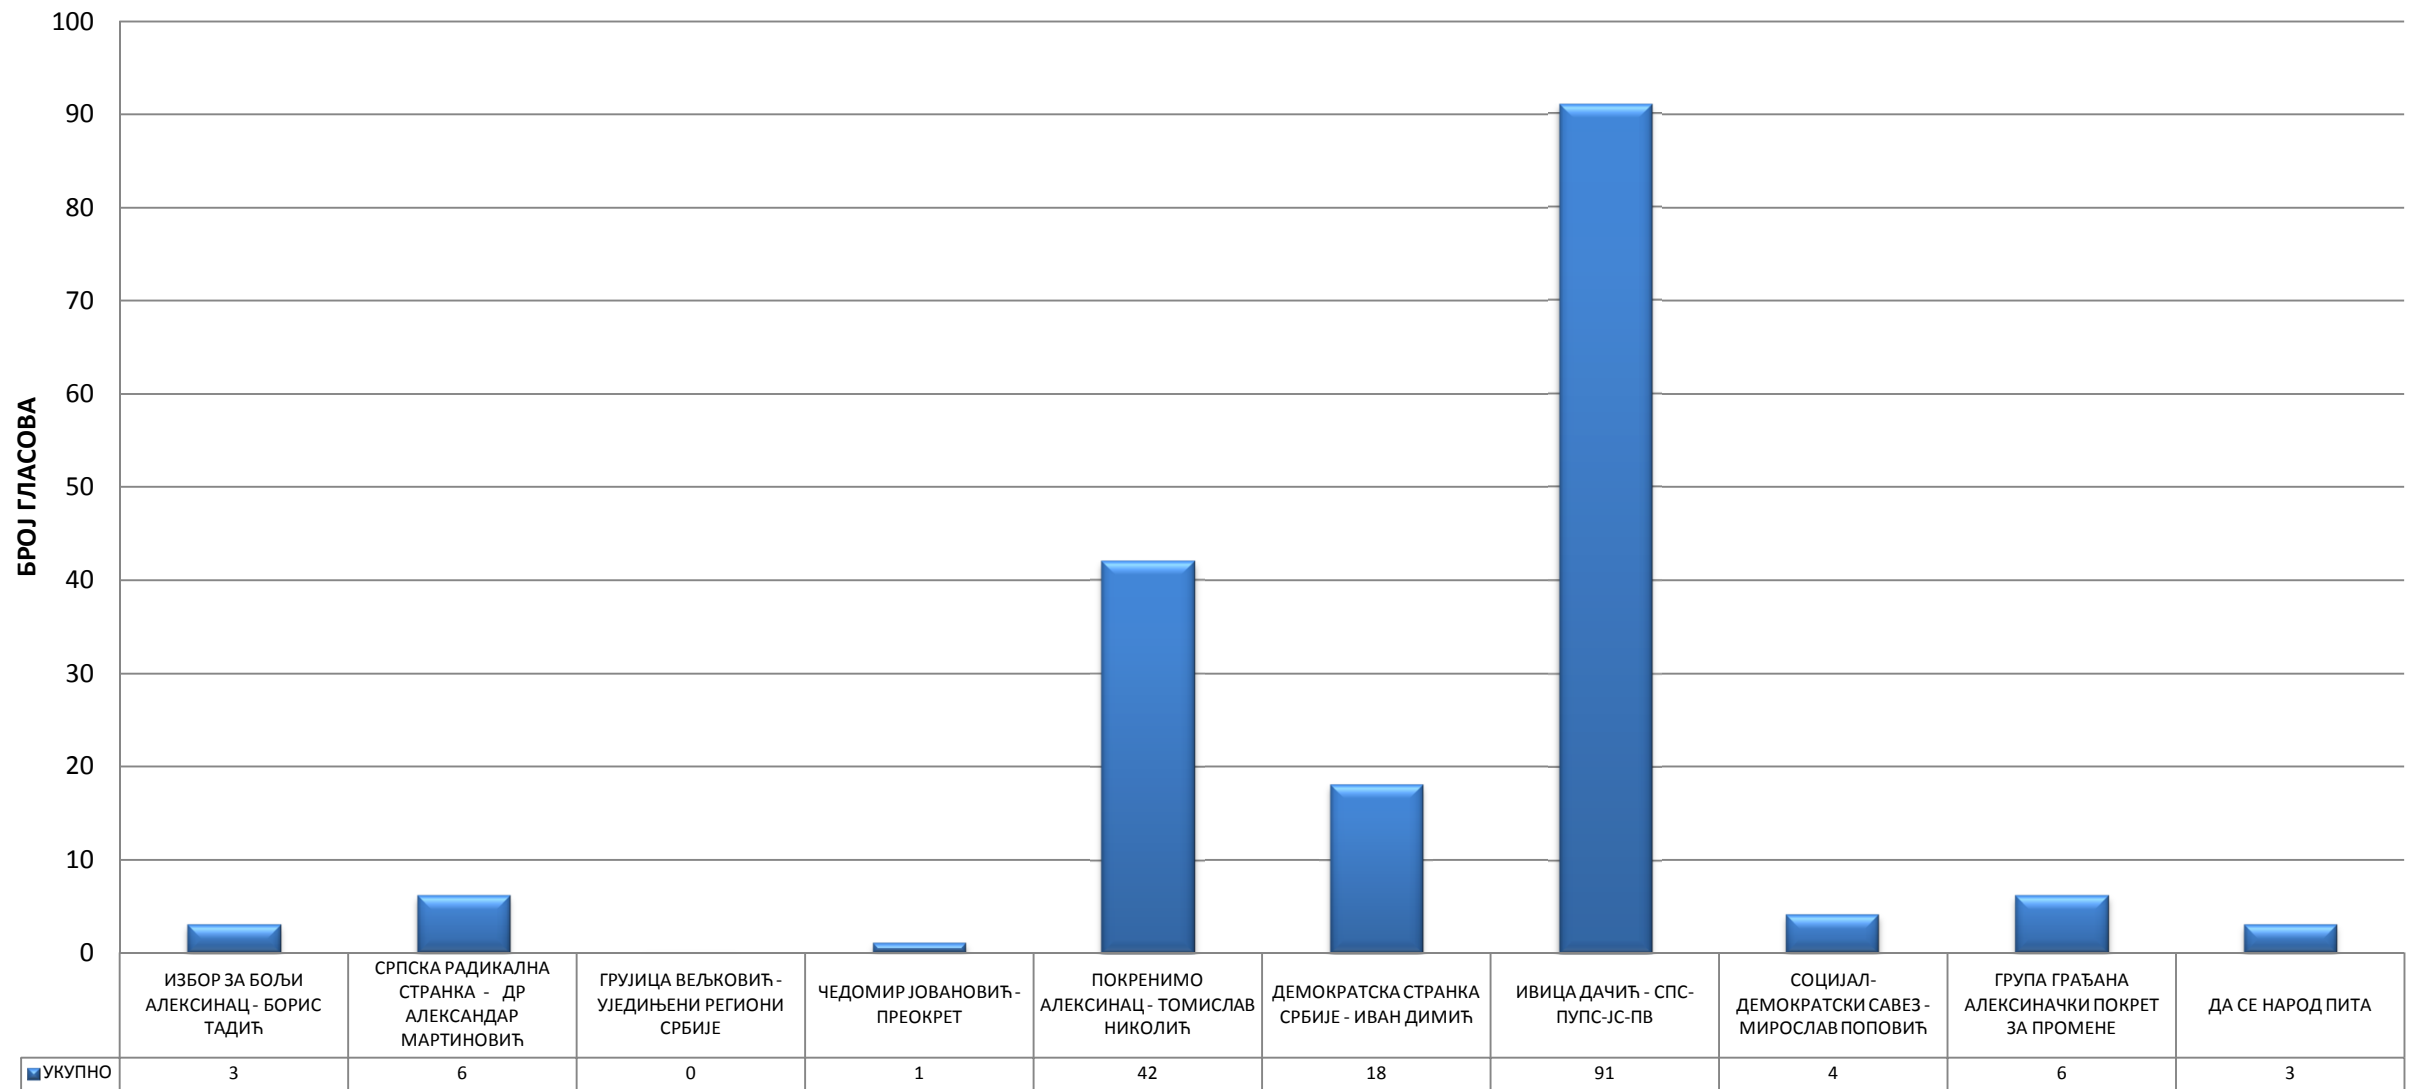

6. ОСНОВНА ШКОЛА- ГОРЊА ПЕШЧАНИЦА

7. ОСНОВНА ШКОЛА - КОРМАН

8. ПРИВАТНА КУЋА СЛАВИШЕ РАКИЋА - ДОЊА ПЕШЧАНИЦА

9. ДОМ КУЛТУРЕ - ГОРЊИ ЉУБЕШ

10. ДОМ КУЛТУРЕ - СРЕЗОВАЦ

11. ДОМ КУЛТУРЕ - ДОЊИ ЉУБЕШ

12. ДОМ КУЛТУРЕ - ВИТКОВАЦ

13. ОСНОВНА ШКОЛА - ТРЊАНЕ

14. ДОМ КУЛТУРЕ - ДОЊИ АДРОВАЦ

15. ОСНОВНА ШКОЛА - ГОРЊИ АДРОВАЦ

16. ДОМ КУЛТУРЕ - ПРЋИЛОВИЦА

17. ДОМ КУЛТУРЕ - ПРЋИЛОВИЦА

18. ДОМ КУЛТУРЕ - ДОЊЕ СУХОТНО

19. ДОМ КУЛТУРЕ ГОРЊЕ СУХОТНО