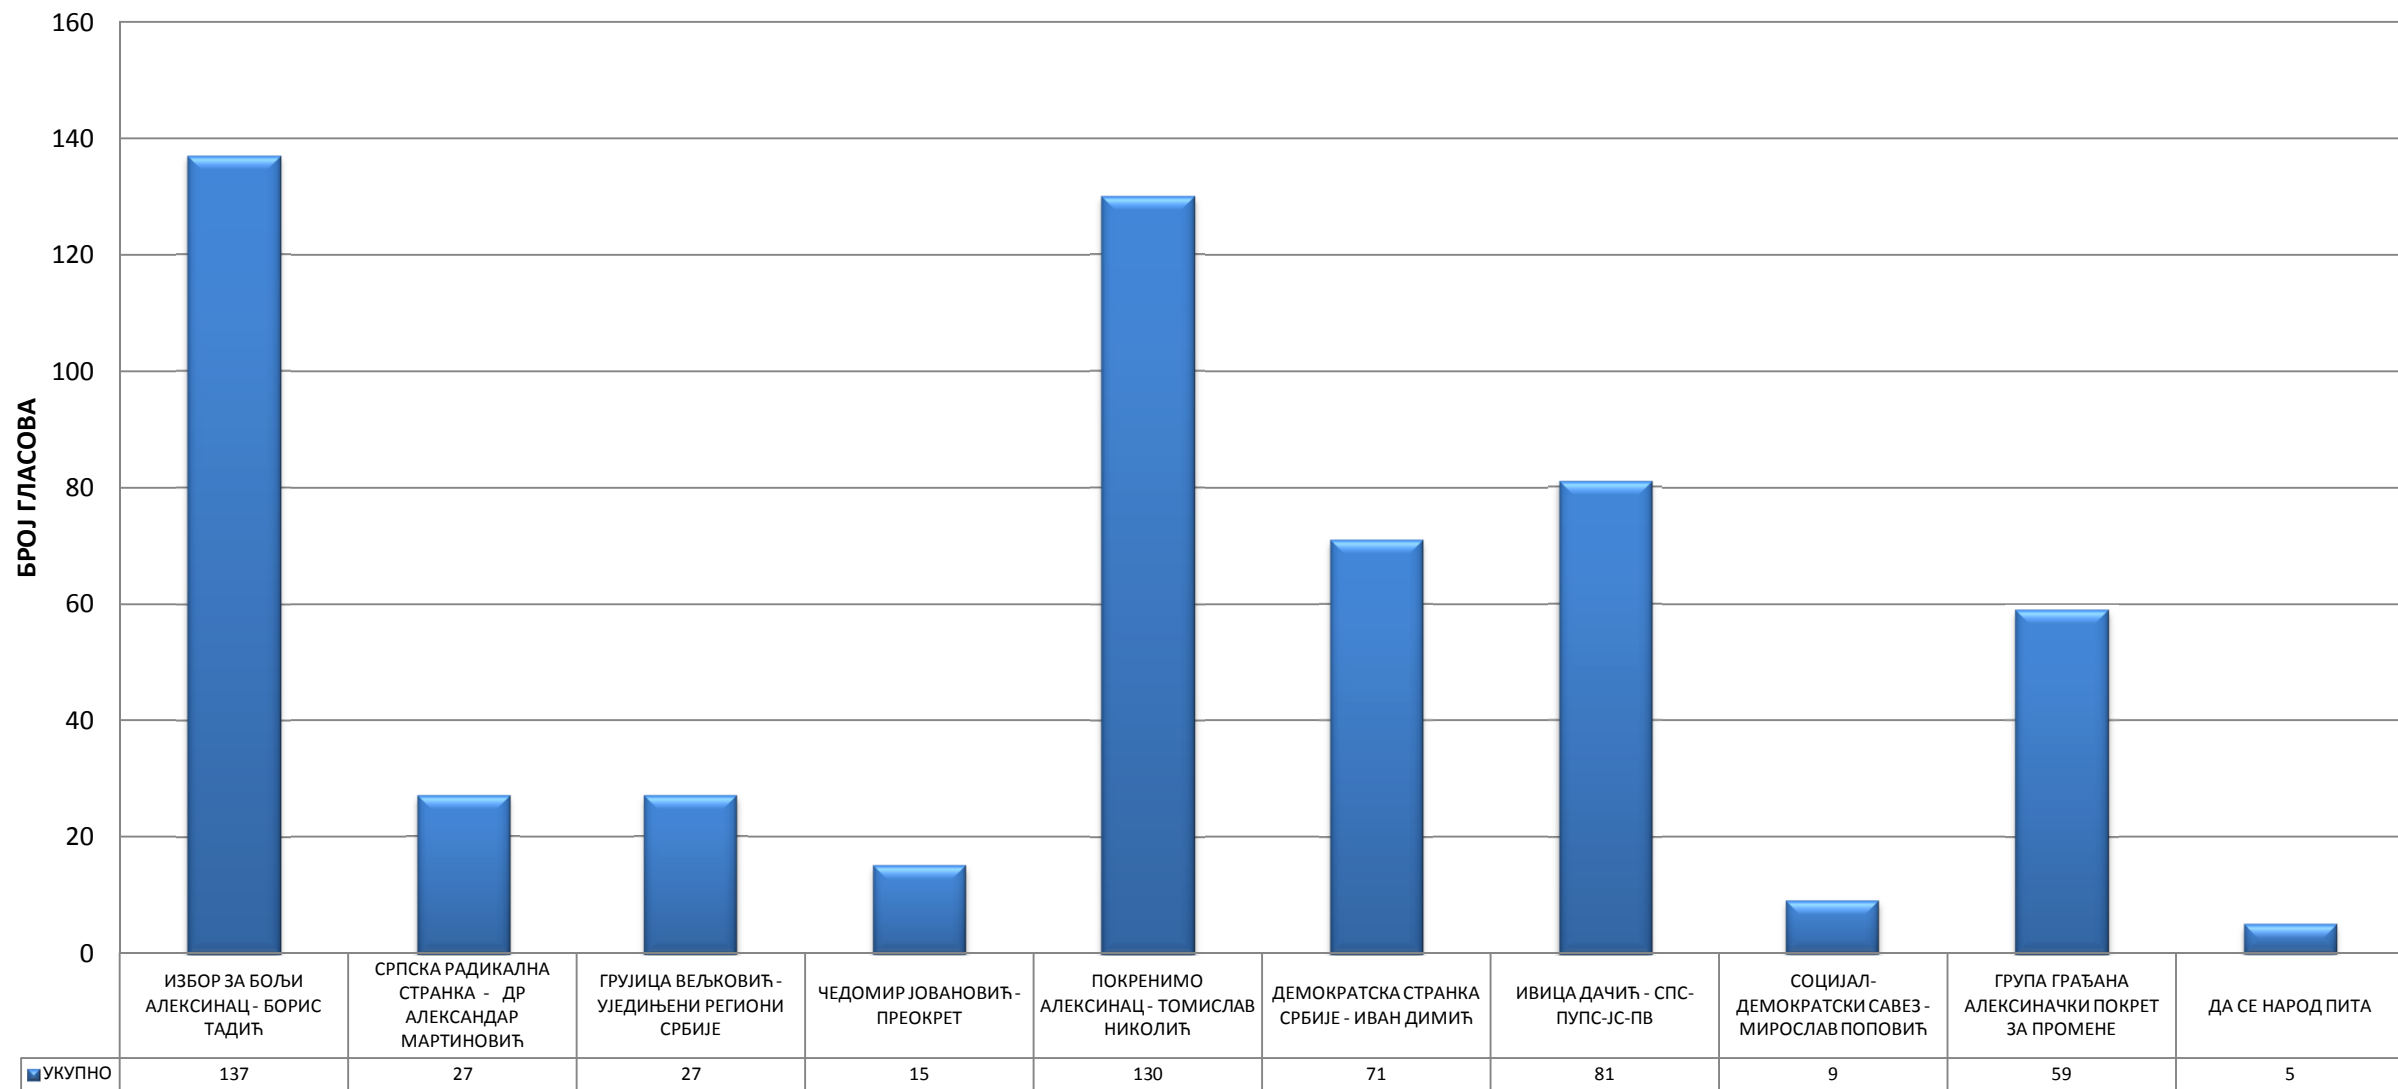

56. ДОМ КУЛТУРЕ - АЛЕКСИНАЦ

57. ТЕХНИЧКА ШКОЛА "ПРОТА СТЕВАН ДИМИТРИЈЕВИЋ" - АЛЕКСИНАЦ

58. ТЕХНИЧКА ШКОЛА "ПРОТА СТЕВАН ДИМИТРИЈЕВИЋ" - АЛЕКСИНАЦ

59. КЛУБ ПЕНЗИОНЕРА - АЛЕКСИНАЦ

60. ОБДАНИШТЕ "ЛАНЕ" - АЛЕКСИНАЦ

61. ЗГРАДА СЛУЖБЕ ДЕЧЈЕ ЗАШТИТЕ - АЛЕКСИНАЦ

62. ЈАВНО ПРЕДУЗЕЋЕ "ВОДОВОД И КАНАЛИЗАЦИЈА" - АЛЕКСИНАЦ

63. ЗГРАДА СЛУЖБЕ ДЕЧЈЕ ЗАШТИТЕ - АЛЕКСИНАЦ

64. ДОМ КУЛТУРЕ - АЛЕКСИНАЦ

65. АЛЕКСИНАЧКА ГИМНАЗИЈА

66. ОСНОВНА ШКОЛА "ВОЖД КАРАЂОРЂЕ" - АЛЕКСИНАЦ

67. ОСНОВНА ШКОЛА "ЉУПЧЕ НИКОЛИЋ" - АЛЕКСИНАЦ

68. АЛЕКСИНАЧКА ГИМНАЗИЈА - АЛЕКСИНАЦ

69. ВИША ШКОЛА ЗА ОБРАЗОВАЊЕ ВАСПИТАЧА - АЛЕКСИНАЦ

70. ВИША ШКОЛА ЗА ОБРАЗОВАЊЕ ВАСПИТАЧА - АЛЕКСИНАЦ

71. ВИША ШКОЛА ЗА ОБРАЗОВАЊЕ ВАСПИТАЧА - АЛЕКСИНАЦ