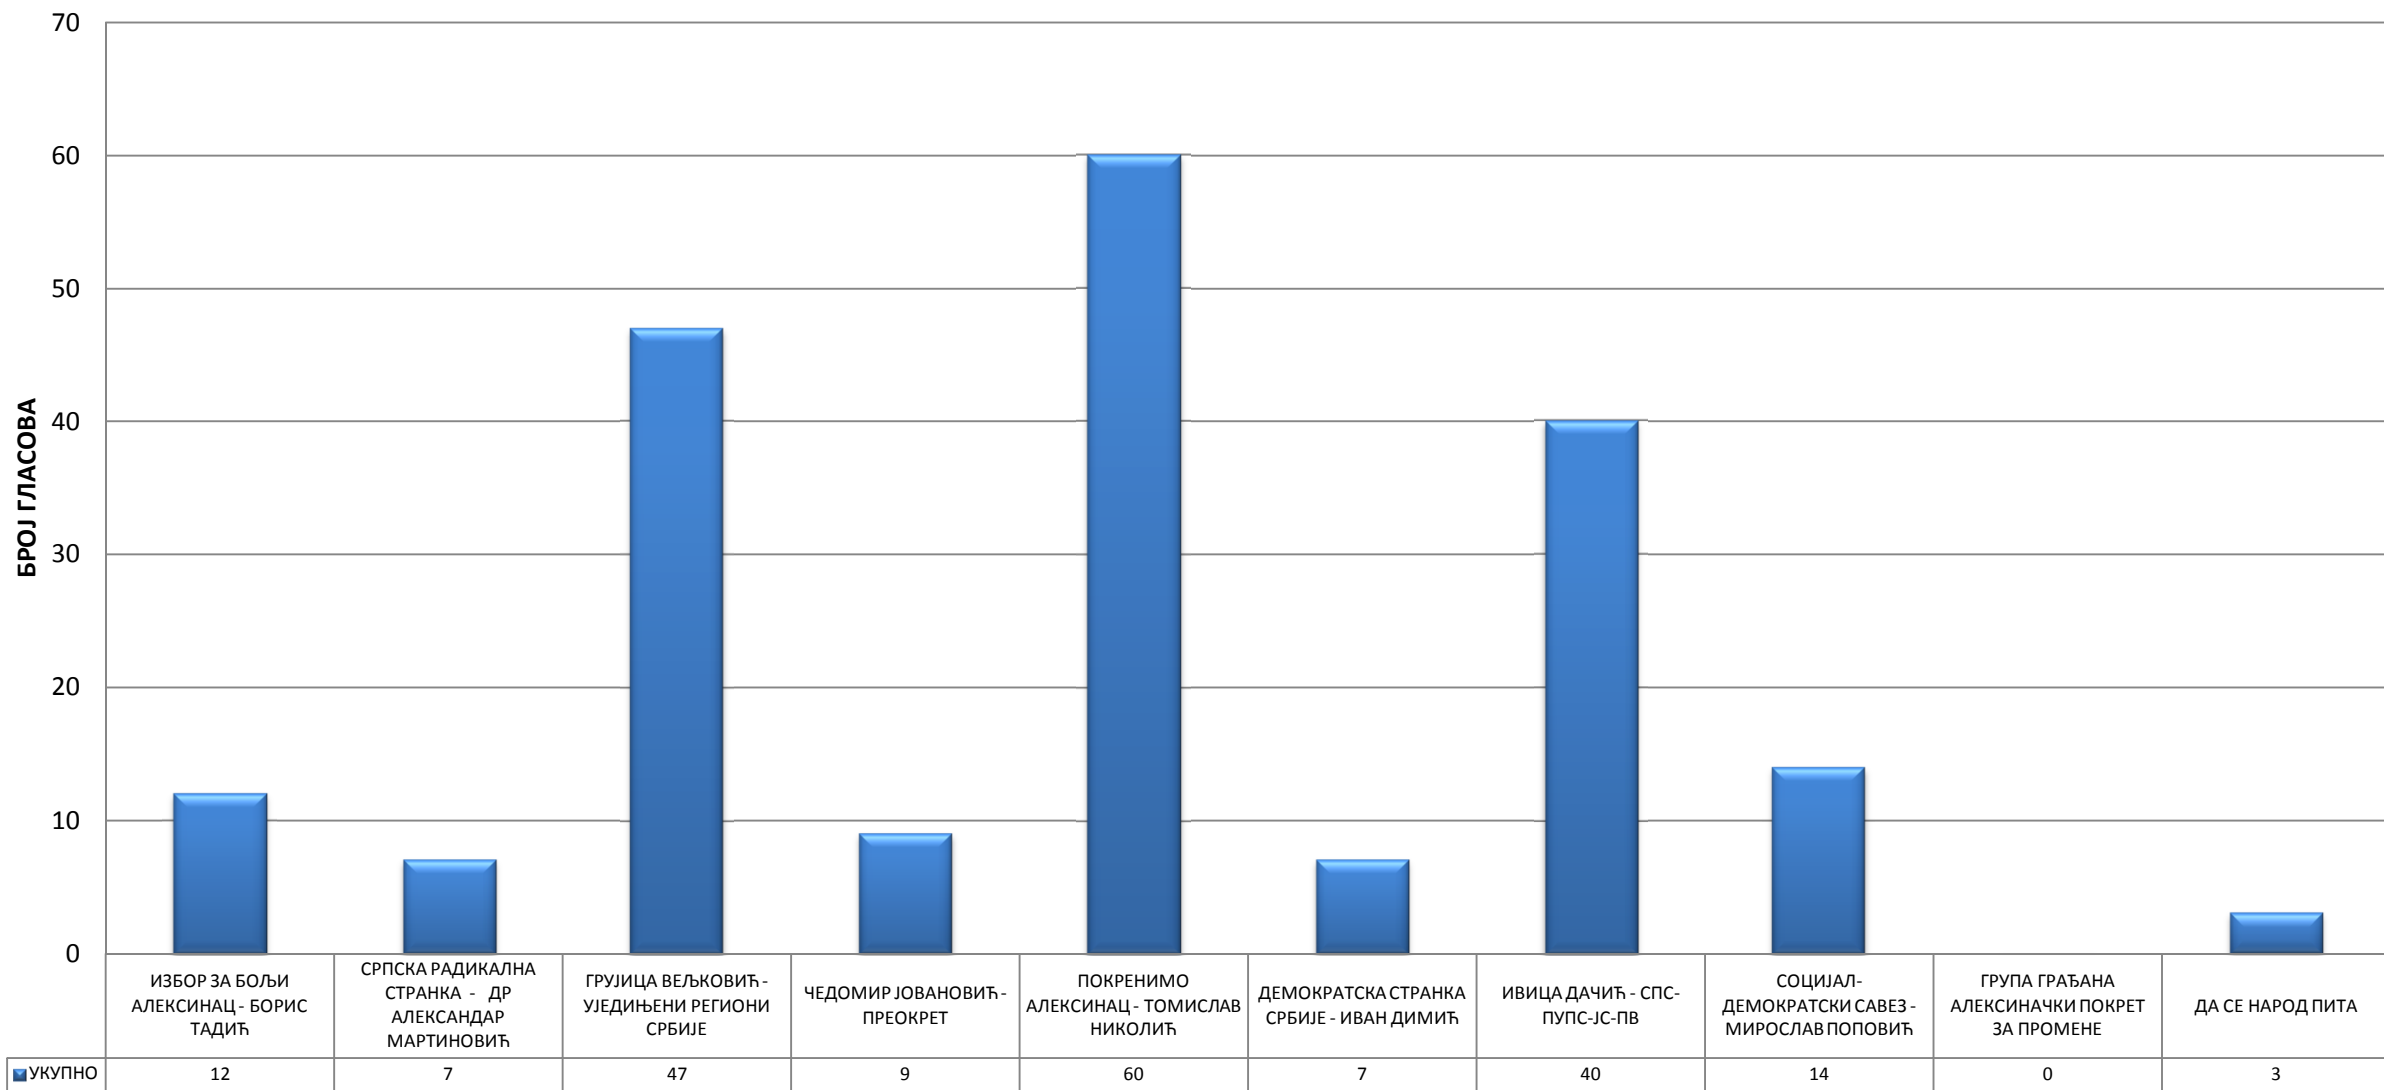

33. ОСНОВНА ШКОЛА - ЛОЋИКА