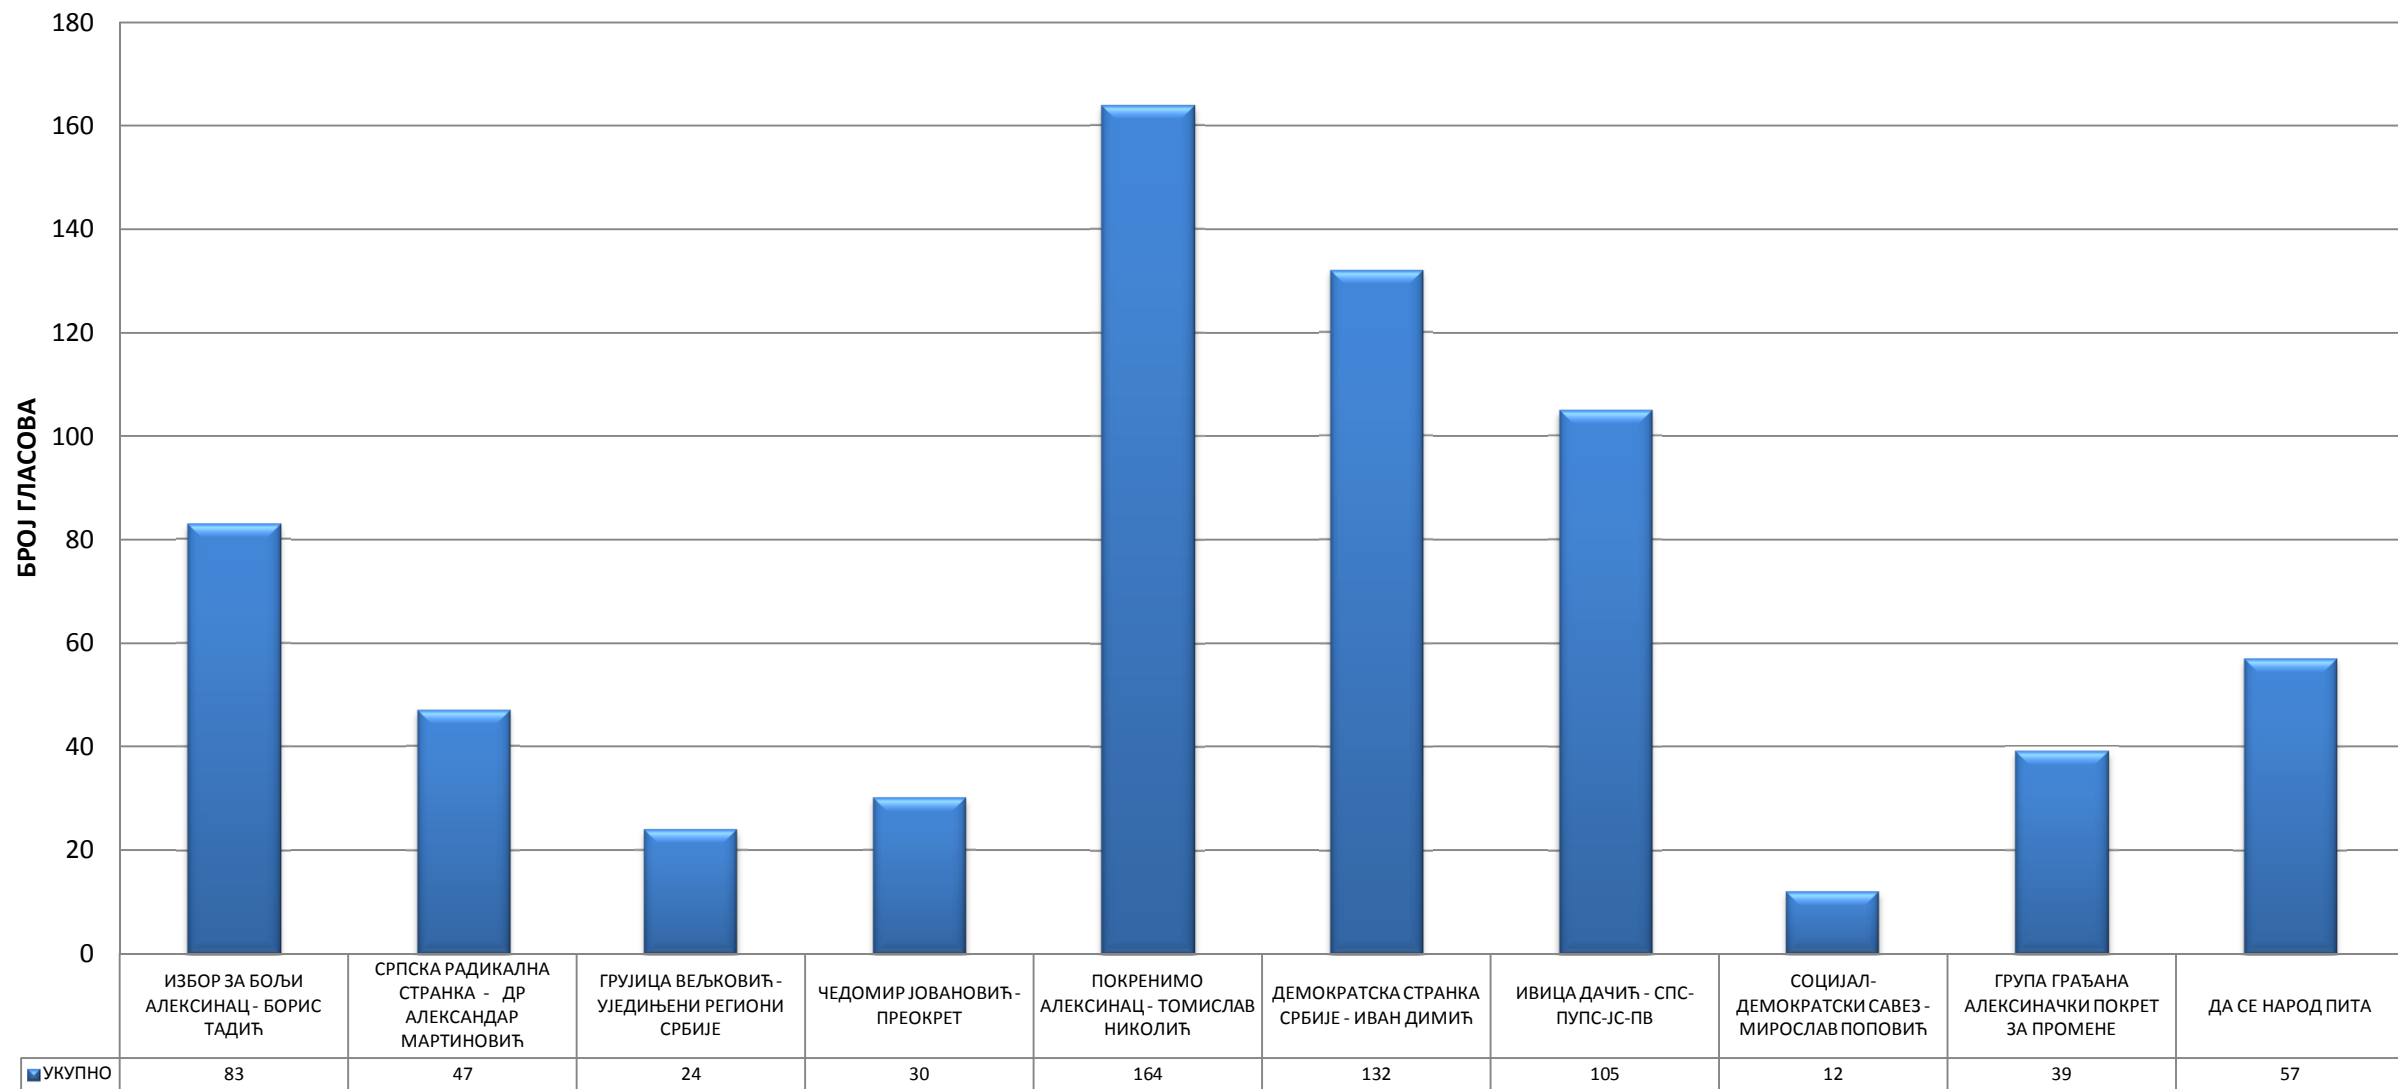

20. МЕСНА ЗАЈЕДНИЦА - ЖИТКОВАЦ

21. МЕСНА ЗАЈЕДНИЦА - ЖИТКОВАЦ

22. ПРИВАТНА КУЋА СЛОБОДАНКЕ ИГЊАТОВИЋ - ЖИТКОВАЦ

23. ДОМ КУЛТУРЕ - МОРАВАЦ

24. ПРИВАТНА КУЋА БОЖИДАРА ДИМИТРИЈЕВИЋА - СТУБЛИНА

25. ДОМ КУЛТУРЕ - НОЗРИНА