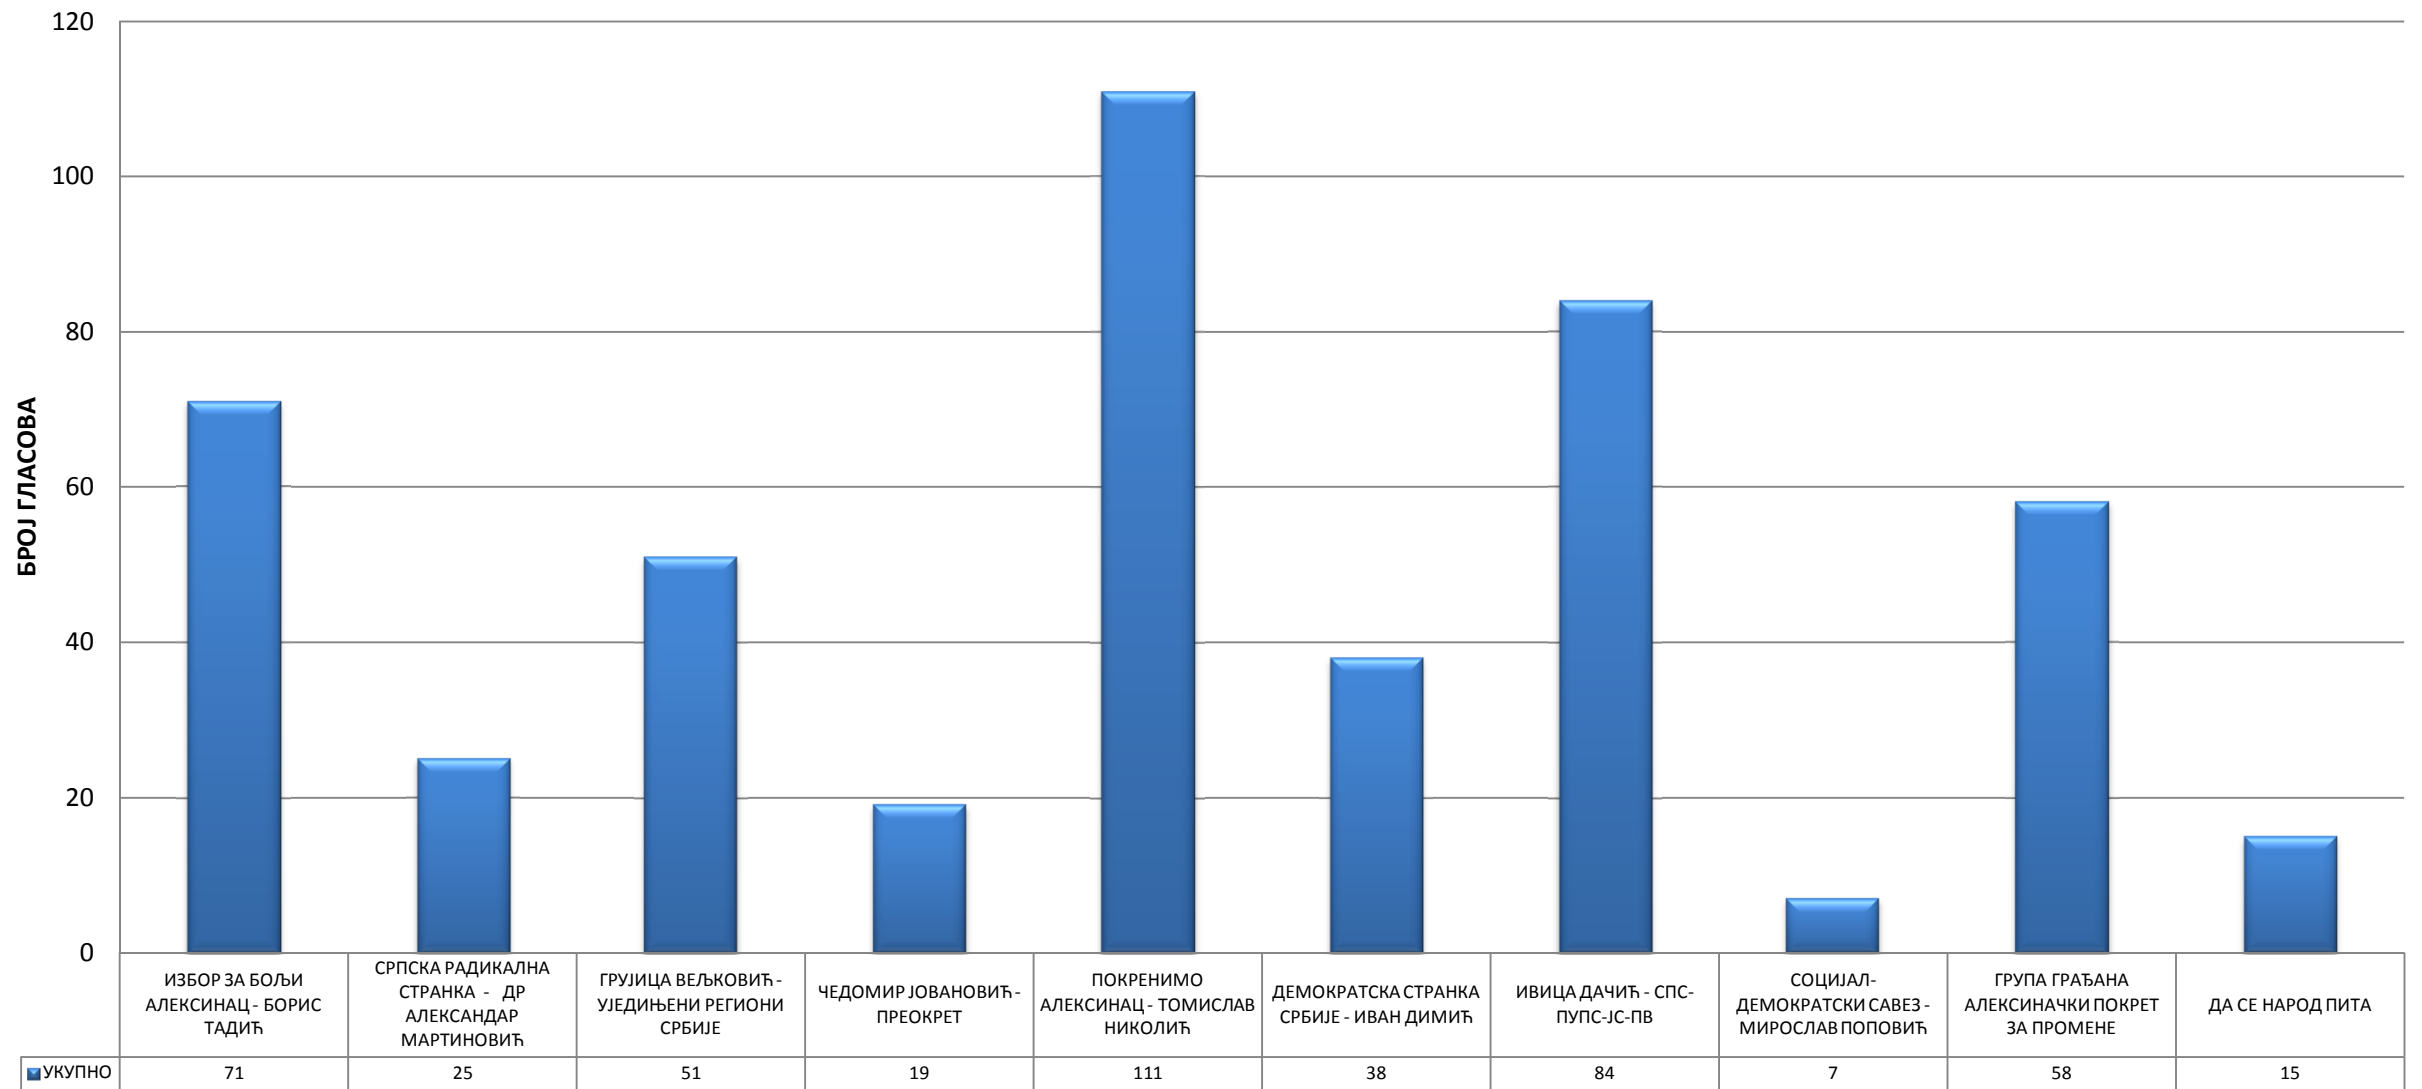

56. ДОМ КУЛТУРЕ - АЛЕКСИНАЦ

57. ТЕХНИЧКА ШКОЛА "ПРОТА СТЕВАН ДИМИТРИЈЕВИЋ" - АЛЕКСИНАЦ

58. ТЕХНИЧКА ШКОЛА "ПРОТА СТЕВАН ДИМИТРИЈЕВИЋ" - АЛЕКСИНАЦ

59. КЛУБ ПЕНЗИОНЕРА - АЛЕКСИНАЦ

60. ОБДАНИШТЕ "ЛАНЕ" - АЛЕКСИНАЦ