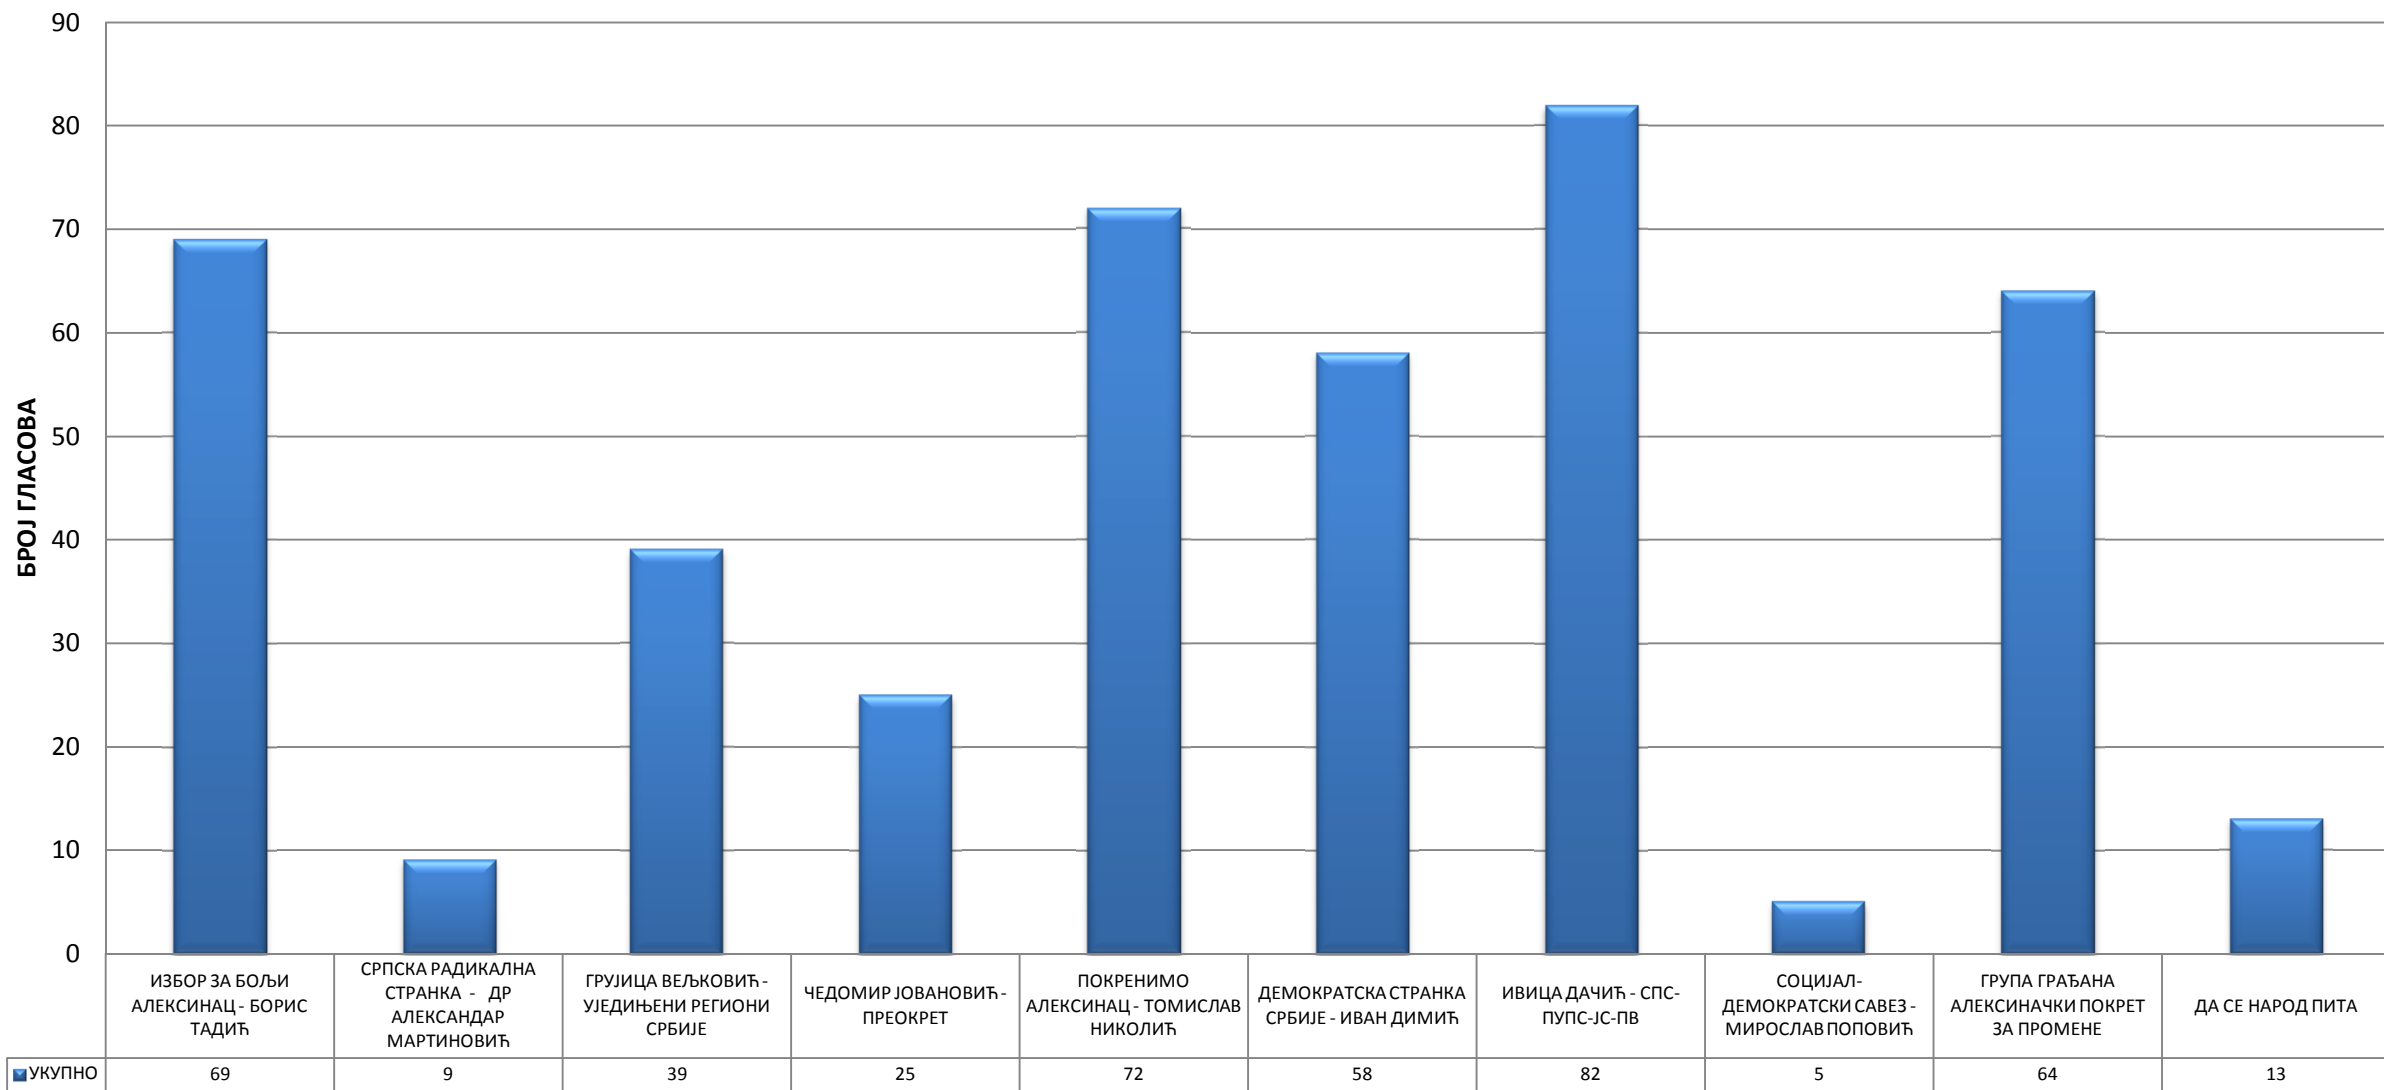

56. ДОМ КУЛТУРЕ - АЛЕКСИНАЦ

57. ТЕХНИЧКА ШКОЛА "ПРОТА СТЕВАН ДИМИТРИЈЕВИЋ" - АЛЕКСИНАЦ

58. ТЕХНИЧКА ШКОЛА "ПРОТА СТЕВАН ДИМИТРИЈЕВИЋ" - АЛЕКСИНАЦ

59. КЛУБ ПЕНЗИОНЕРА - АЛЕКСИНАЦ

60. ОБДАНИШТЕ "ЛАНЕ" - АЛЕКСИНАЦ

67. ОСНОВНА ШКОЛА "ЉУПЧЕ НИКОЛИЋ" - АЛЕКСИНАЦ

68. АЛЕКСИНАЧКА ГИМНАЗИЈА - АЛЕКСИНАЦ

69. ВИША ШКОЛА ЗА ОБРАЗОВАЊЕ ВАСПИТАЧА - АЛЕКСИНАЦ

70. ВИША ШКОЛА ЗА ОБРАЗОВАЊЕ ВАСПИТАЧА - АЛЕКСИНАЦ

71. ВИША ШКОЛА ЗА ОБРАЗОВАЊЕ ВАСПИТАЧА - АЛЕКСИНАЦ