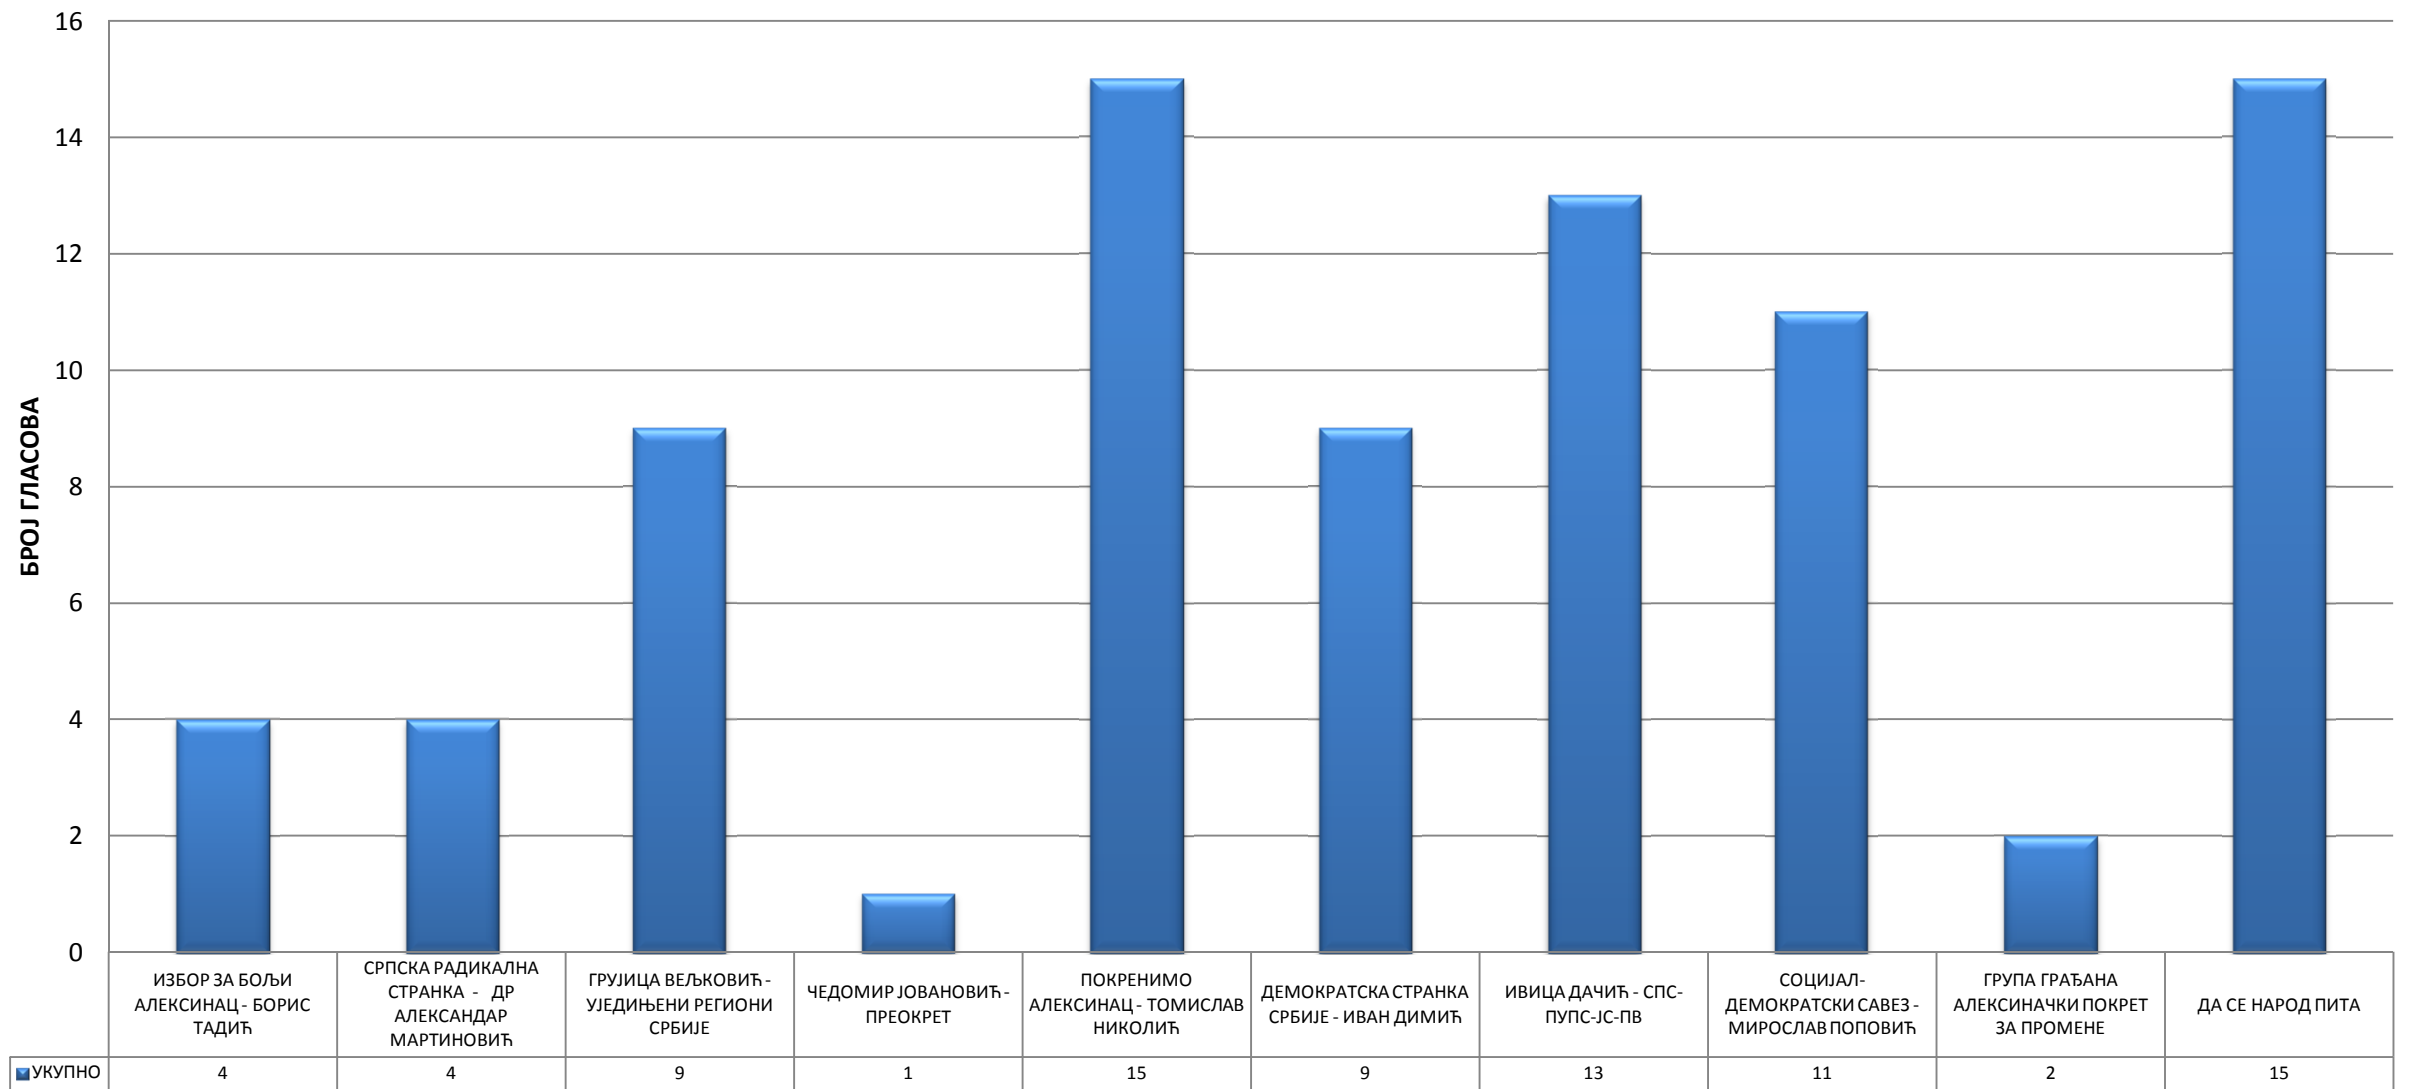

20. МЕСНА ЗАЈЕДНИЦА - ЖИТКОВАЦ

21. МЕСНА ЗАЈЕДНИЦА - ЖИТКОВАЦ

22. ПРИВАТНА КУЋА СЛОБОДАНКЕ ИГЊАТОВИЋ - ЖИТКОВАЦ

23. ДОМ КУЛТУРЕ - МОРАВАЦ

24. ПРИВАТНА КУЋА БОЖИДАРА ДИМИТРИЈЕВИЋА - СТУБЛИНА

25. ДОМ КУЛТУРЕ - НОЗРИНА