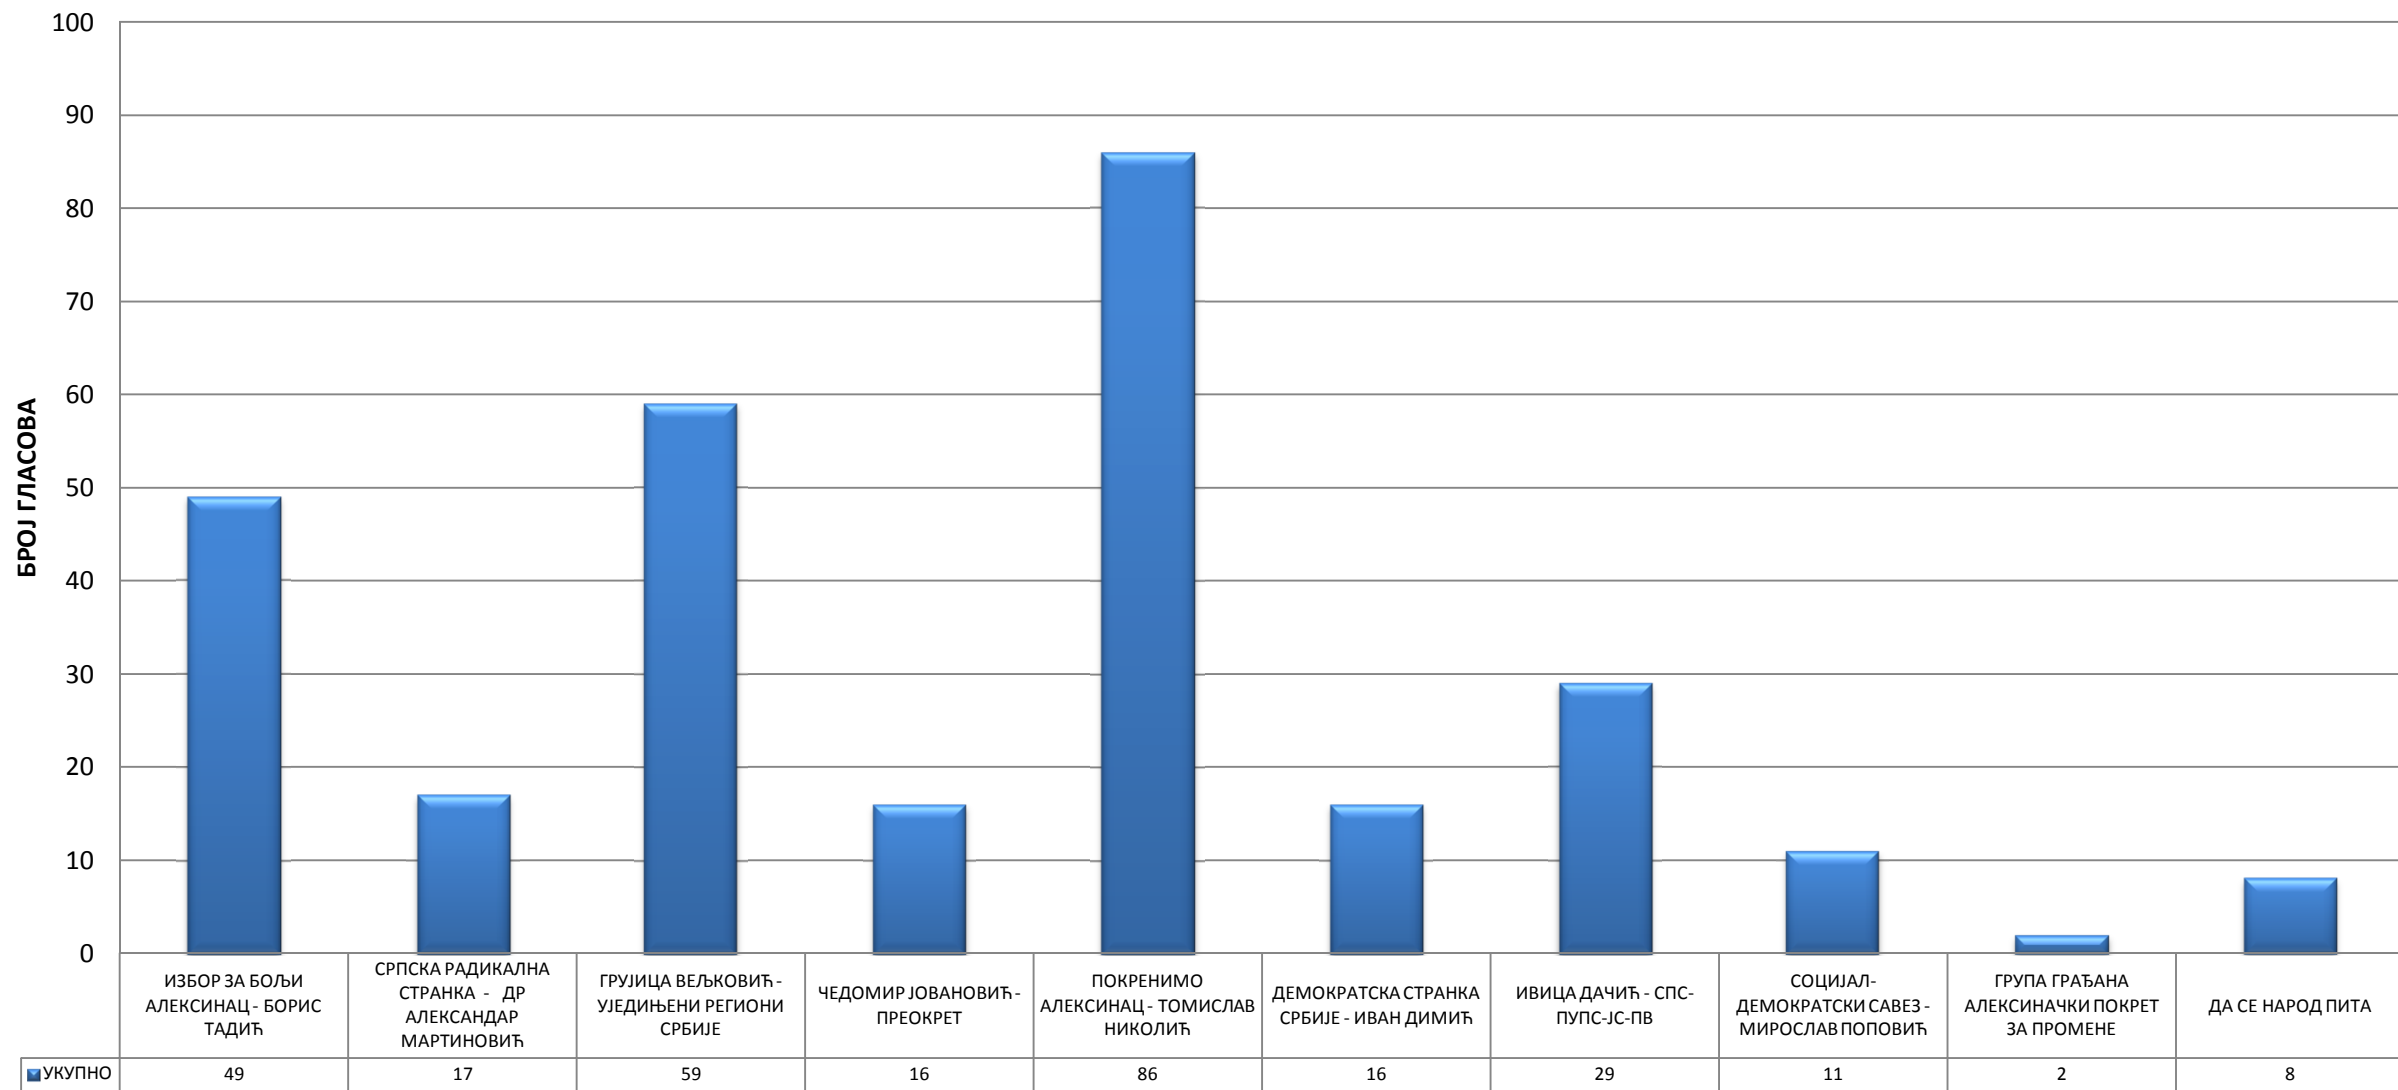

26. ОСНОВНА ШКОЛА - ЛУЖАНЕ

27. ДОМ КУЛТУРЕ - МОРАВСКИ БУЈМИР

28. ОСНОВНА ШКОЛА - ТЕШИЦА

29. ОСНОВНА ШКОЛА - ТЕШИЦА

30. ПРИВАТНА КУЋА СРЂАНА ЂОРЂЕВИЋА - БАНКОВАЦ

31. ОСНОВНА ШКОЛА - ГРЕЈАЧ

32. ДОМ КУЛТУРЕ - ВЕЛИКИ ДРЕНОВАЦ