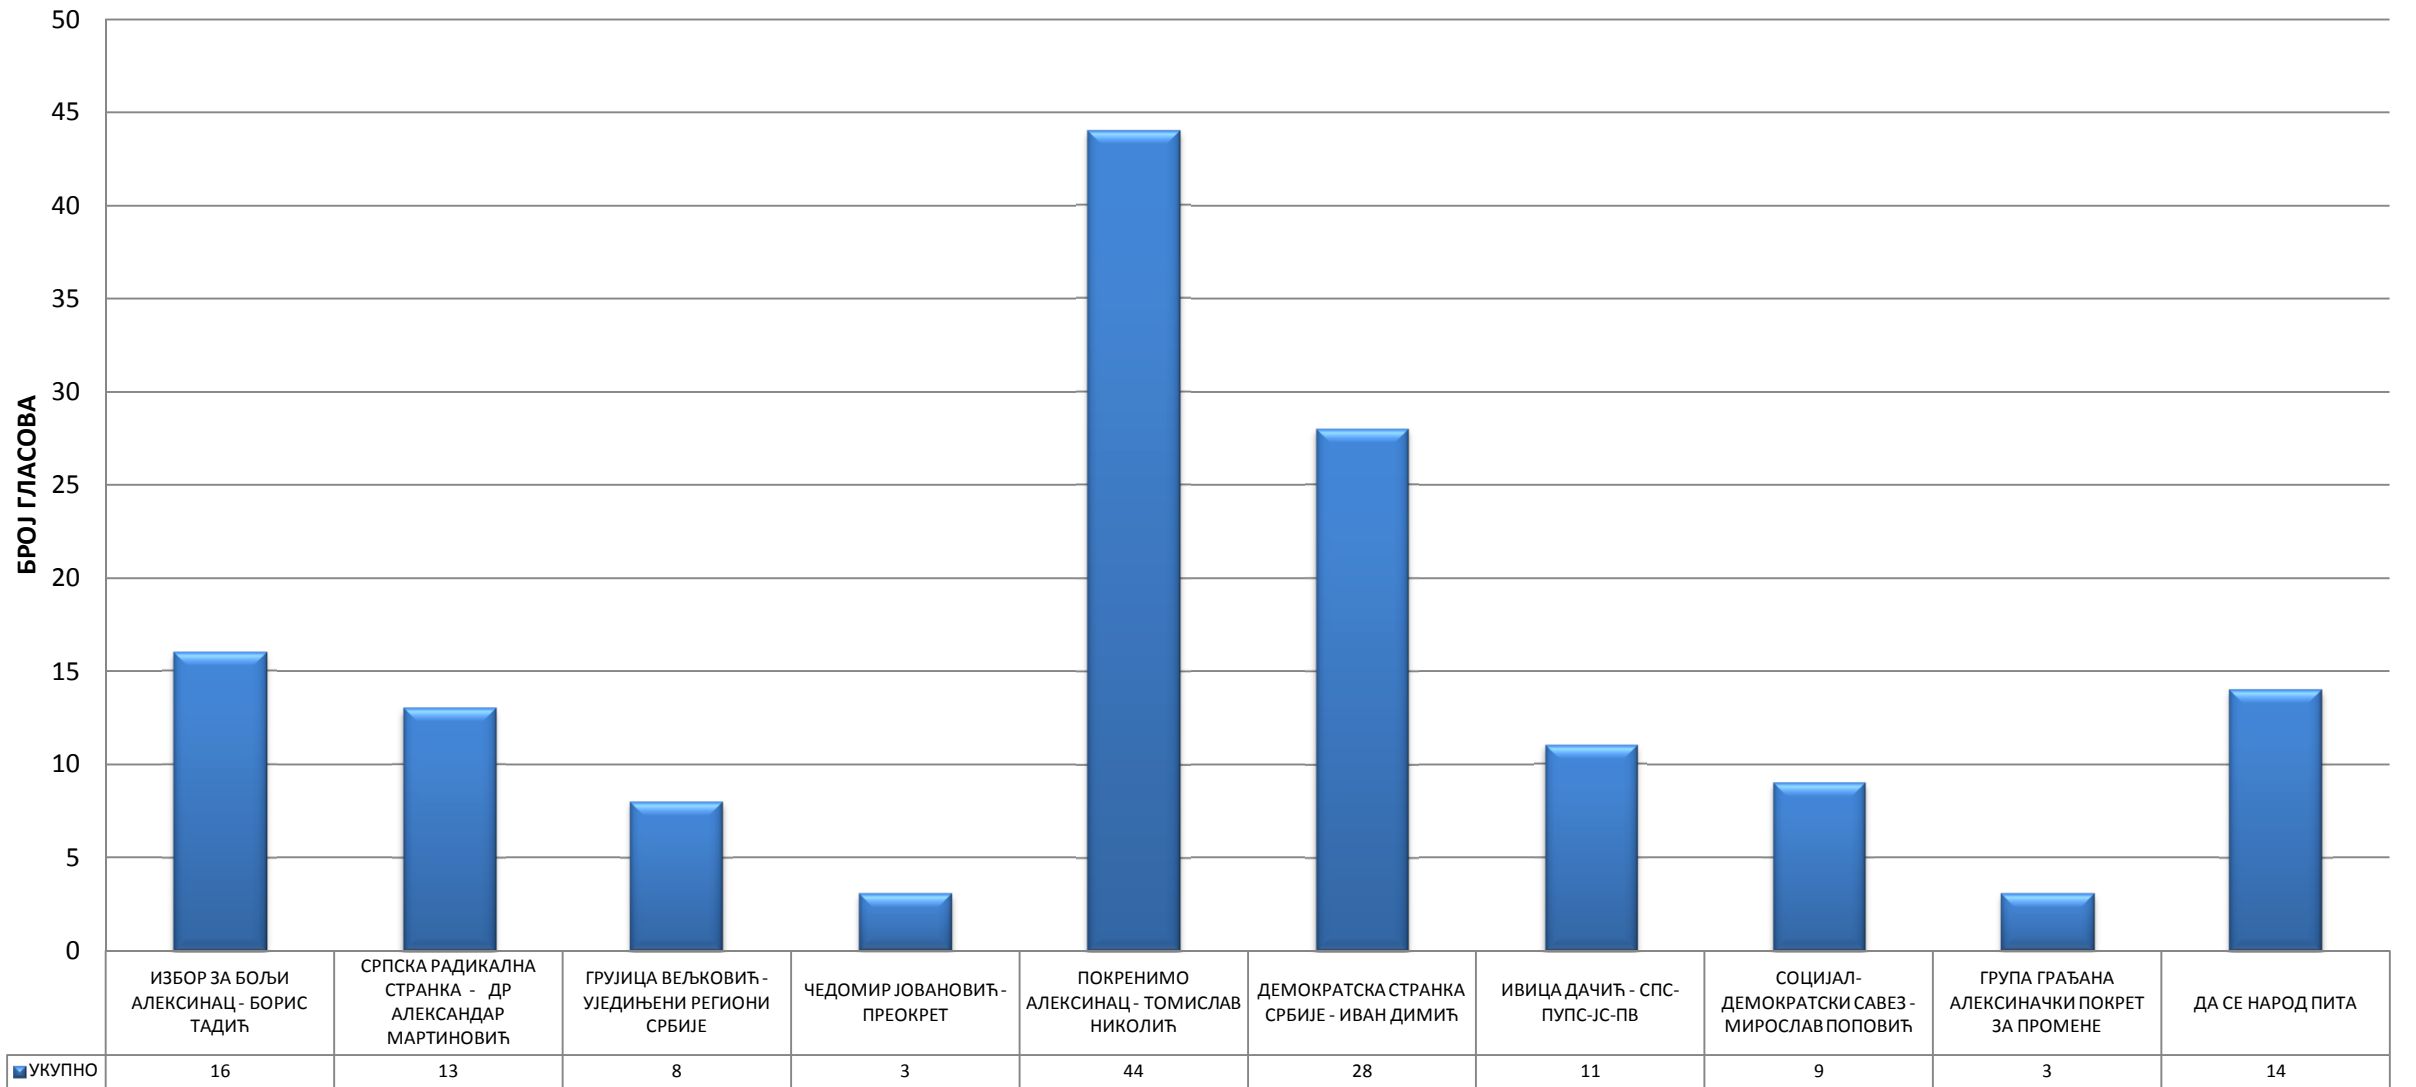

4. ОСНОВНА ШКОЛА - КРУШЈЕ