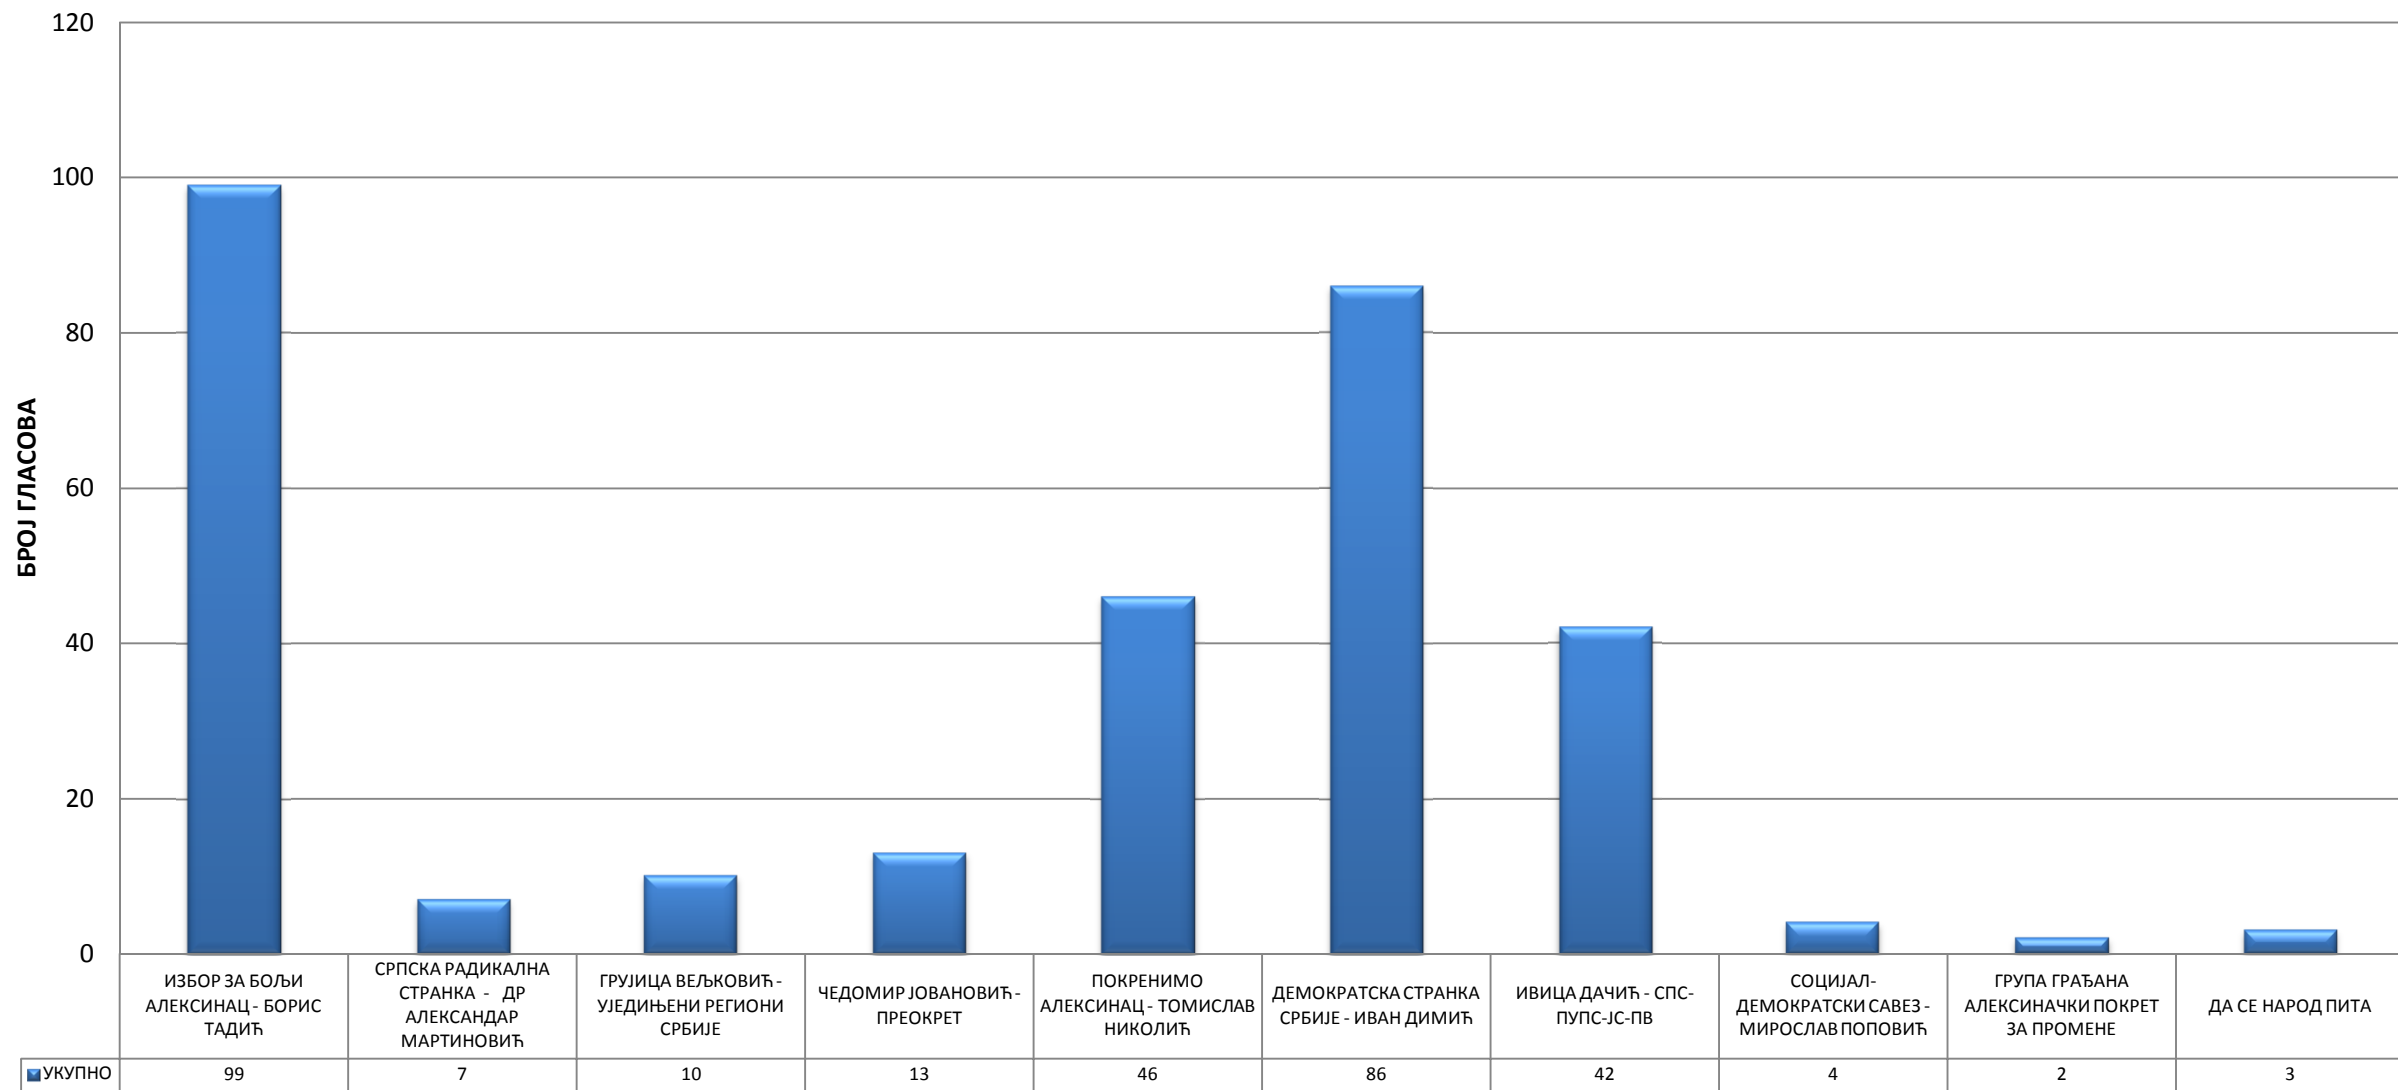

▶ 515/110

5000

1102

1097

099

9700

1097

1210

6. ОСНОВНА ШКОЛА- ГОРЊА ПЕШЧАНИЦА

7. ОСНОВНА ШКОЛА - КОРМАН

8. ПРИВАТНА КУЋА СЛАВИШЕ РАКИЋА - ДОЊА ПЕШЧАНИЦА

9. ДОМ КУЛТУРЕ - ГОРЊИ ЉУБЕШ

10. ДОМ КУЛТУРЕ - СРЕЗОВАЦ

11. ДОМ КУЛТУРЕ - ДОЊИ ЉУБЕШ

12. ДОМ КУЛТУРЕ - ВИТКОВАЦ