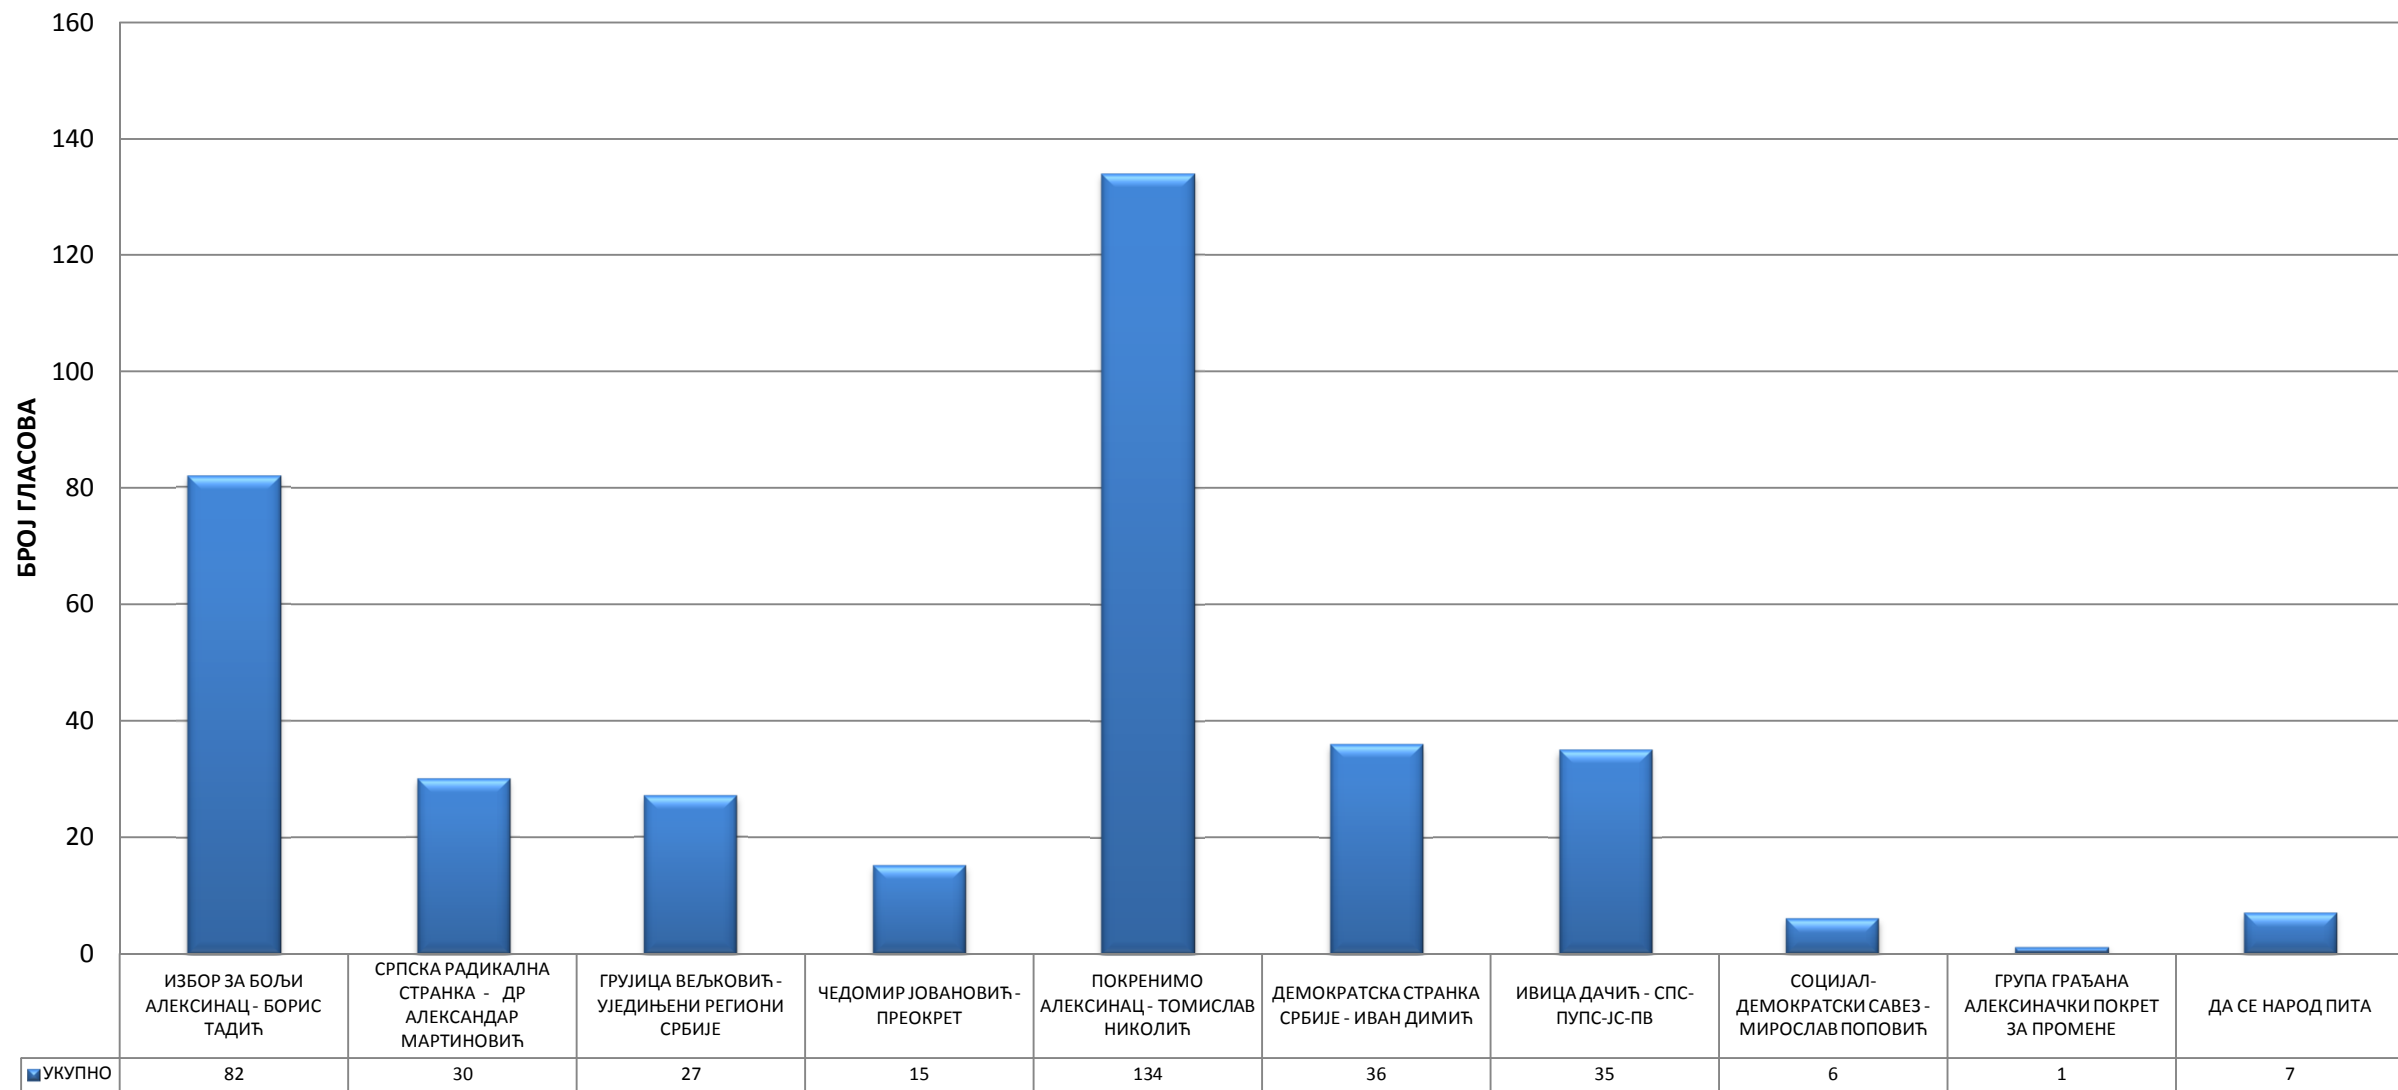

28. ОСНОВНА ШКОЛА - ТЕШИЦА