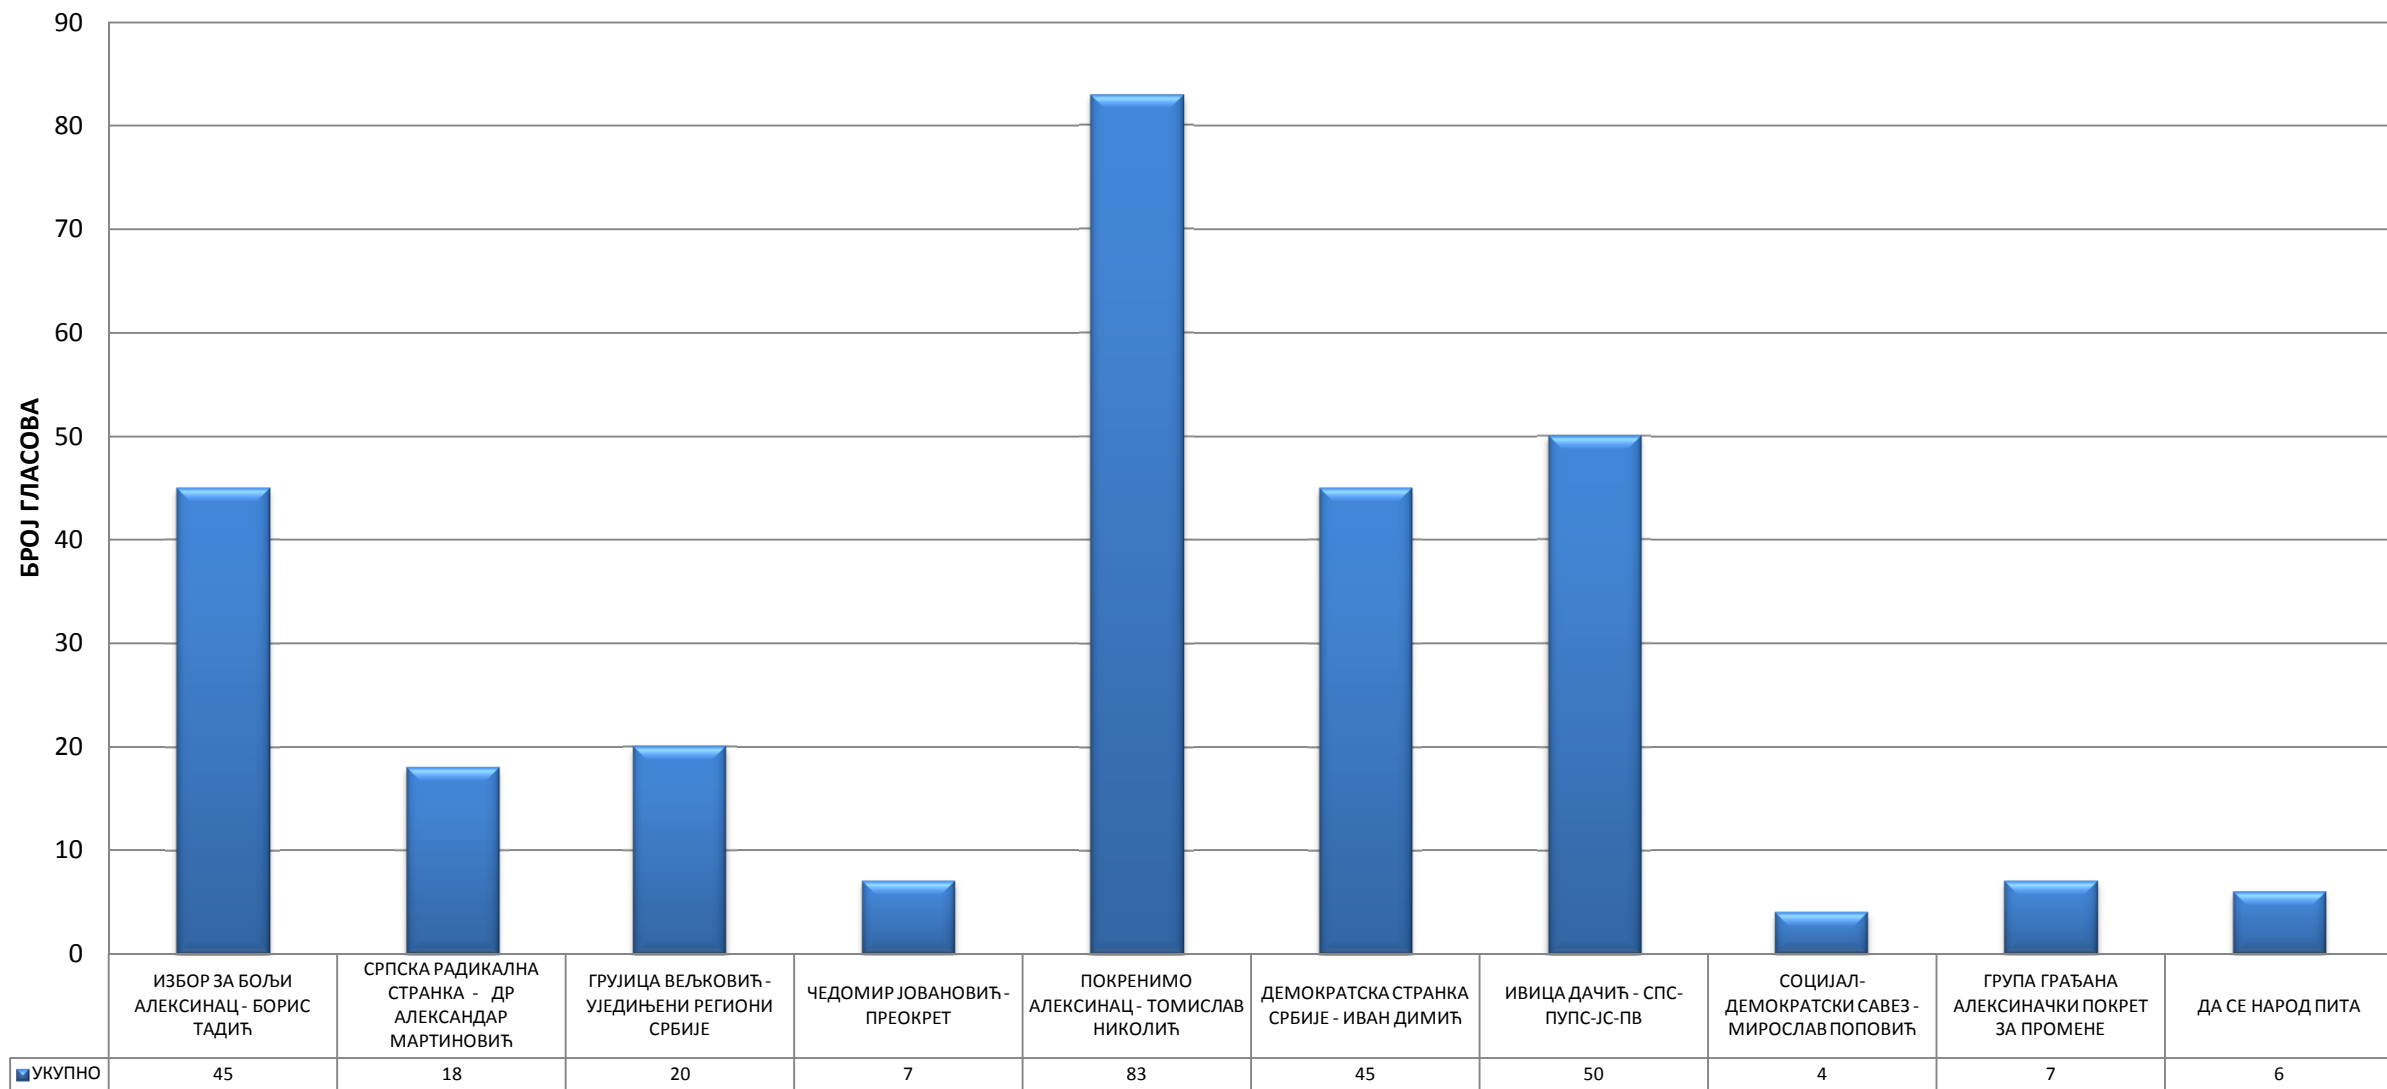

▶ 515/110

5000

1102

1097

099

9700

1097

1210

099

1217

729

1. ДОМ КУЛТУРЕ - ЈАКОВЉЕ

2. ОСНОВНА ШКОЛА - РАДЕВАЦ

3. ОСНОВНА ШКОЛА - НАСЕЉЕ ЛОЗНАЦ

4. ОСНОВНА ШКОЛА - КРУШЈЕ

5. ОСНОВНА ШКОЛА - ГРЕДЕТИН

6. ОСНОВНА ШКОЛА- ГОРЊА ПЕШЧАНИЦА

7. ОСНОВНА ШКОЛА - КОРМАН

8. ПРИВАТНА КУЋА СЛАВИШЕ РАКИЋА - ДОЊА ПЕШЧАНИЦА

9. ДОМ КУЛТУРЕ - ГОРЊИ ЉУБЕШ

10. ДОМ КУЛТУРЕ - СРЕЗОВАЦ

11. ДОМ КУЛТУРЕ - ДОЊИ ЉУБЕШ

12. ДОМ КУЛТУРЕ - ВИТКОВАЦ