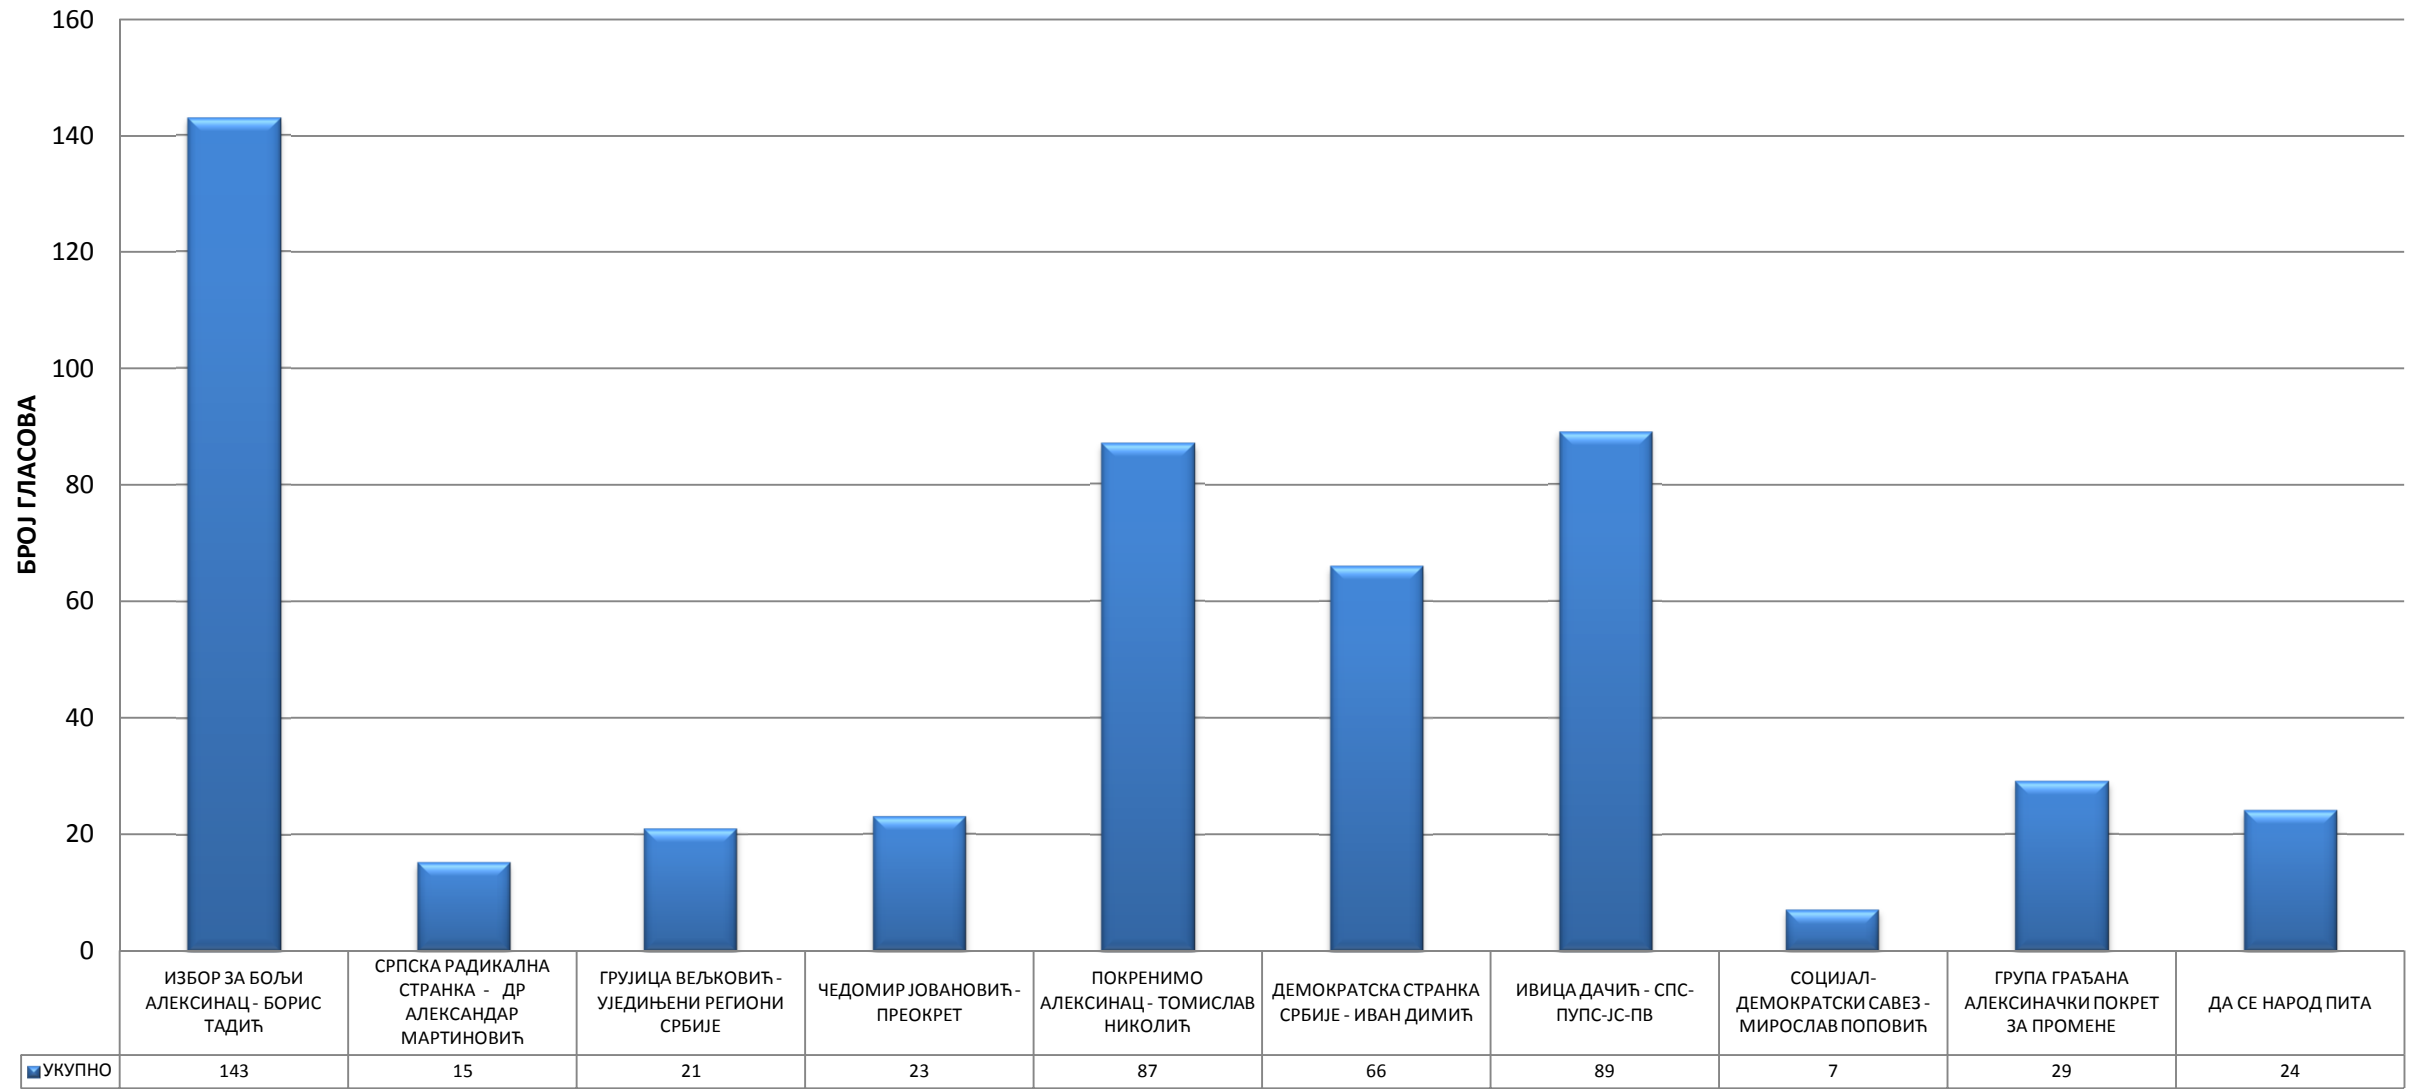

6. ОСНОВНА ШКОЛА- ГОРЊА ПЕШЧАНИЦА

7. ОСНОВНА ШКОЛА - КОРМАН

8. ПРИВАТНА КУЋА СЛАВИШЕ РАКИЋА - ДОЊА ПЕШЧАНИЦА

9. ДОМ КУЛТУРЕ - ГОРЊИ ЉУБЕШ

10. ДОМ КУЛТУРЕ - СРЕЗОВАЦ

11. ДОМ КУЛТУРЕ - ДОЊИ ЉУБЕШ

12. ДОМ КУЛТУРЕ - ВИТКОВАЦ

13. ОСНОВНА ШКОЛА - ТРЊАНЕ

14. ДОМ КУЛТУРЕ - ДОЊИ АДРОВАЦ

15. ОСНОВНА ШКОЛА - ГОРЊИ АДРОВАЦ

16. ДОМ КУЛТУРЕ - ПРЋИЛОВИЦА

17. ДОМ КУЛТУРЕ - ПРЋИЛОВИЦА

18. ДОМ КУЛТУРЕ - ДОЊЕ СУХОТНО

19. ДОМ КУЛТУРЕ ГОРЊЕ СУХОТНО