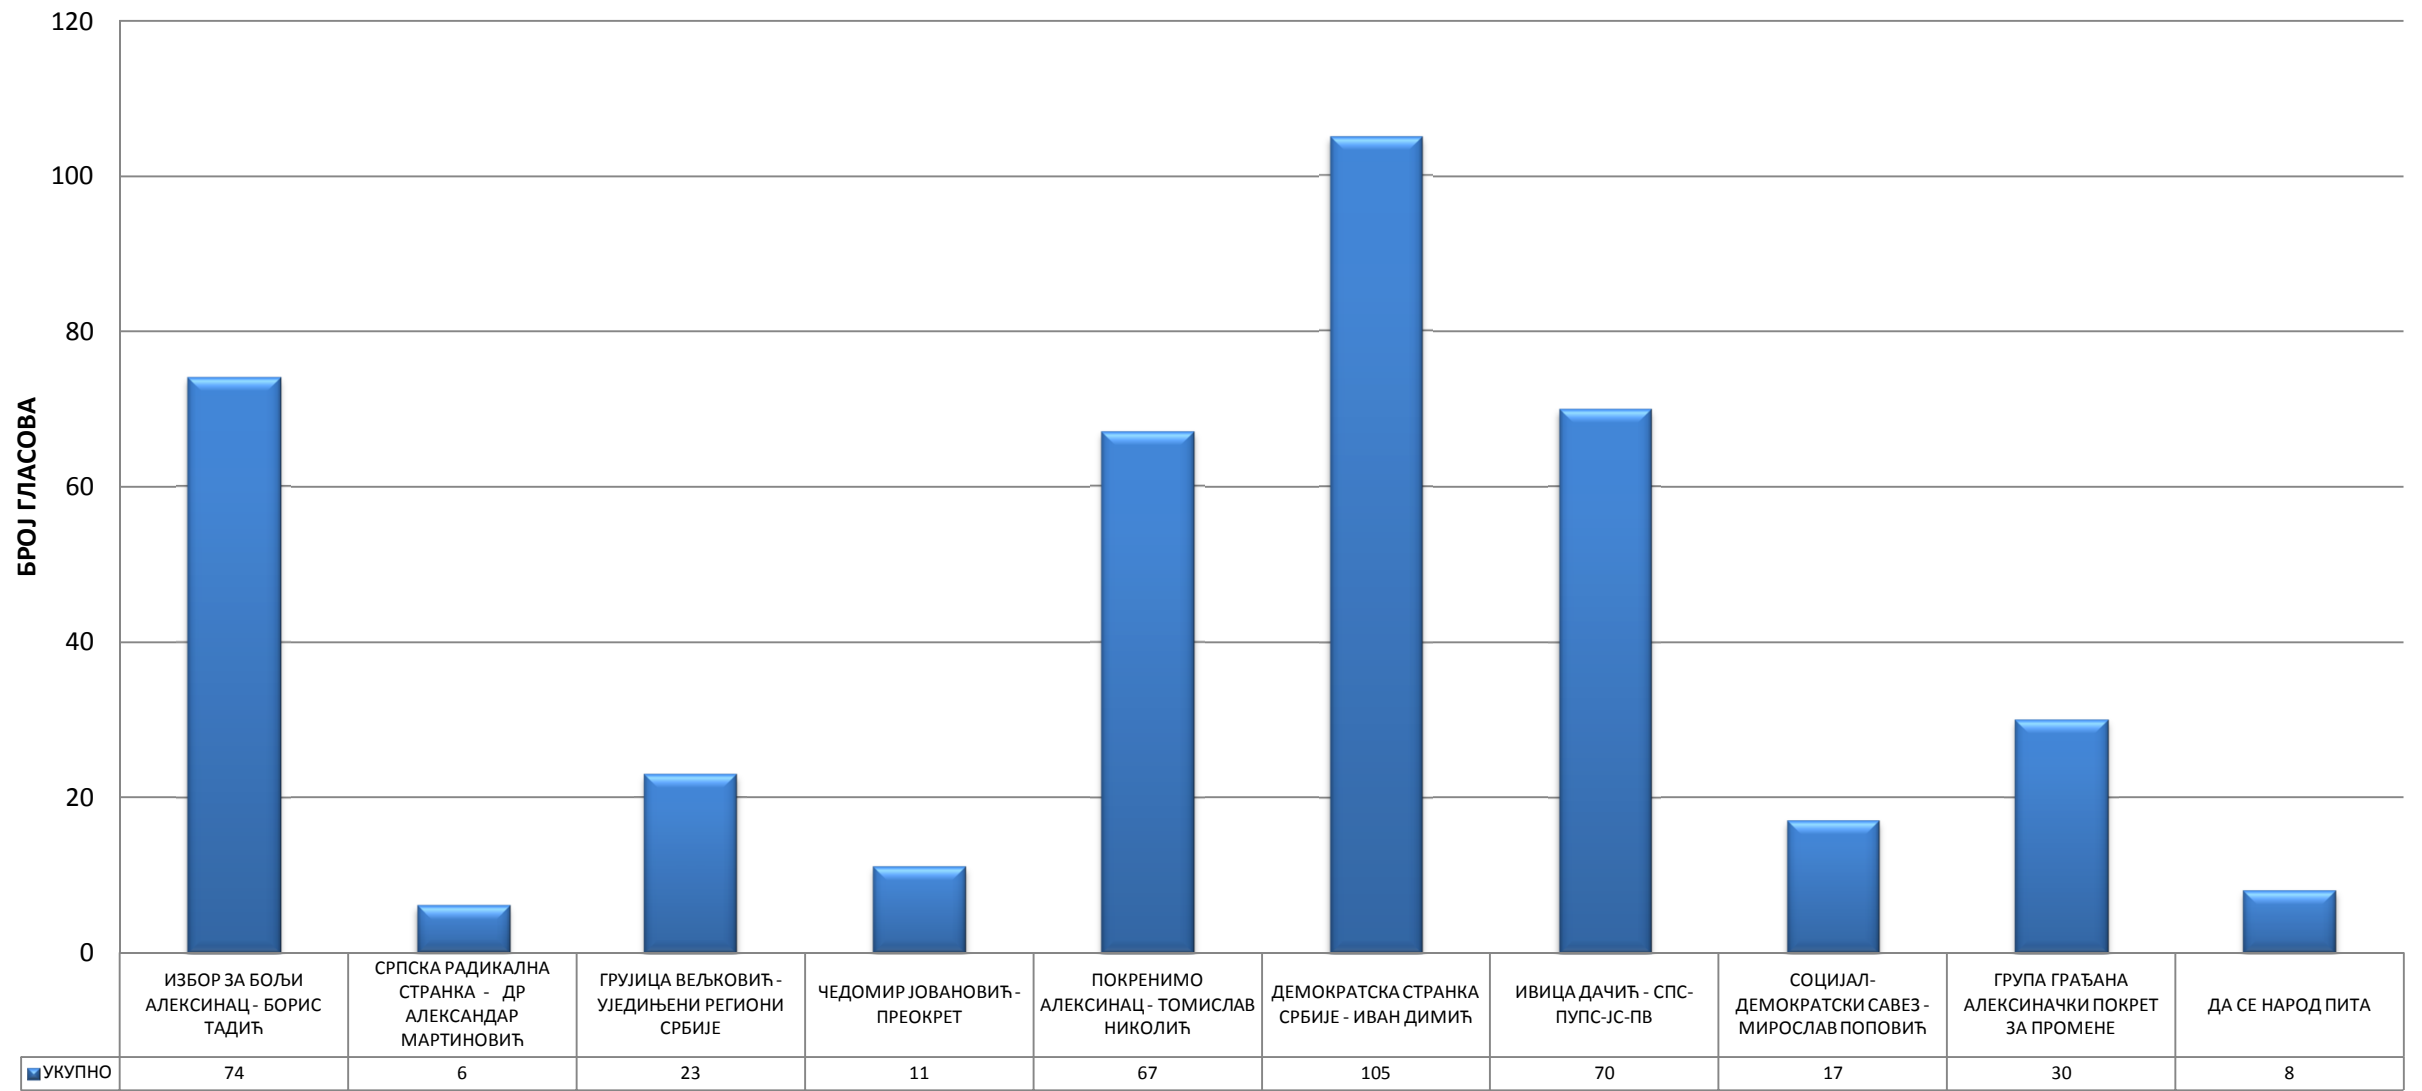

49. ОСНОВНА ШКОЛА - ВУКАШИНОВАЦ

50. ОСНОВНА ШКОЛА - БРАДАРАЦ

51. ДОМ КУЛТУРЕ - РУТЕВАЦ

52. ОСНОВНА ШКОЛА - БОБОВИШТЕ

53. ДОМ КУЛТУРЕ - ЋИЋИНА

54. ДОМ КУЛТУРЕ - АЛЕКСИНАЧКИ РУДНИК

55. ОСНОВНА ШКОЛА "ЉУПЧЕ НИКОЛИЋ" - АЛЕКСИНАЦ

56. ДОМ КУЛТУРЕ - АЛЕКСИНАЦ

57. ТЕХНИЧКА ШКОЛА "ПРОТА СТЕВАН ДИМИТРИЈЕВИЋ" - АЛЕКСИНАЦ

58. ТЕХНИЧКА ШКОЛА "ПРОТА СТЕВАН ДИМИТРИЈЕВИЋ" - АЛЕКСИНАЦ

59. КЛУБ ПЕНЗИОНЕРА - АЛЕКСИНАЦ

60. ОБДАНИШТЕ "ЛАНЕ" - АЛЕКСИНАЦ