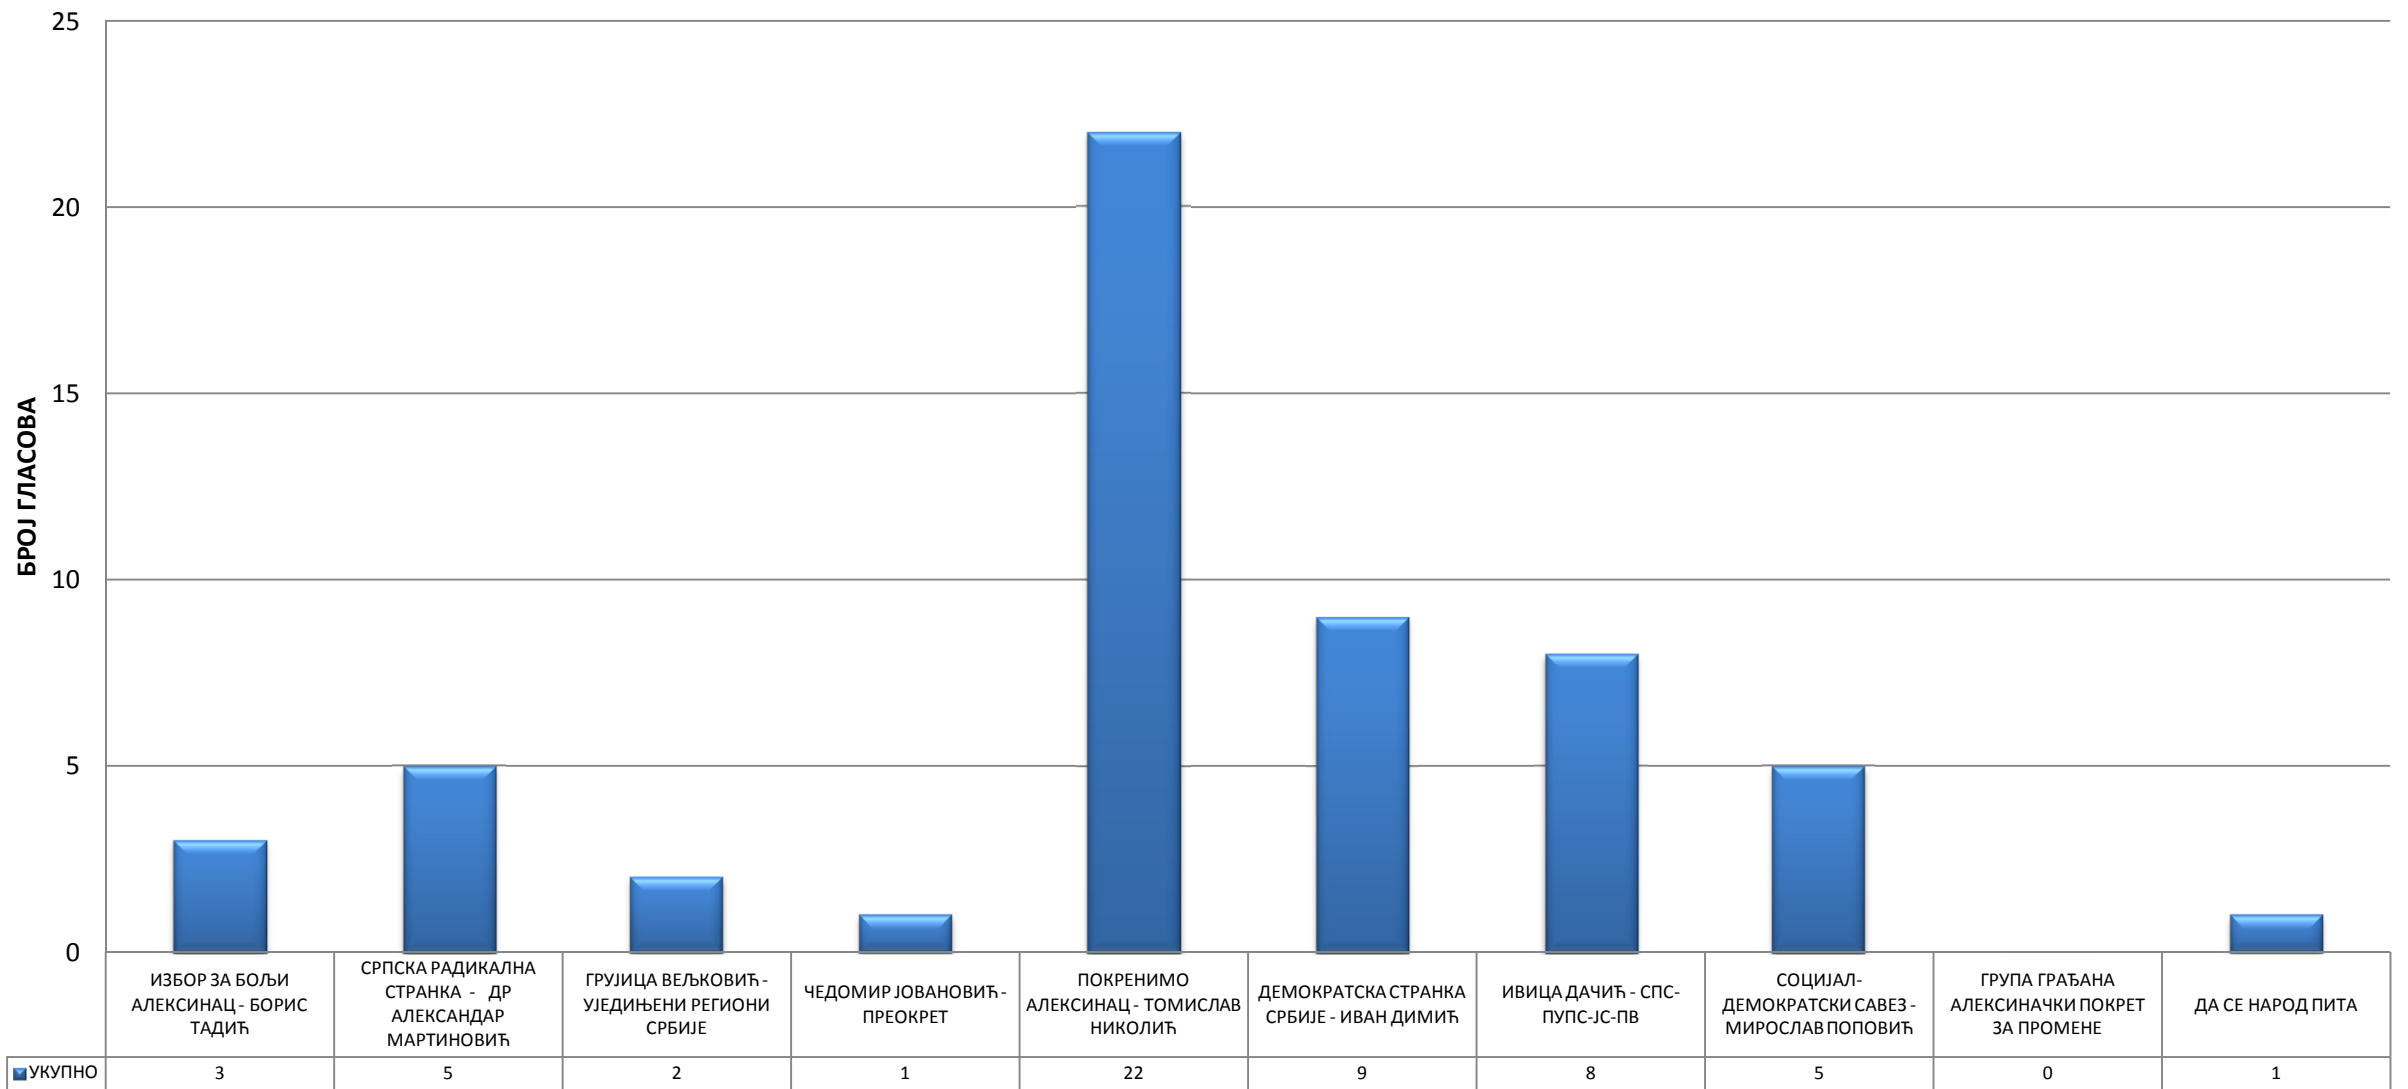

15. ОСНОВНА ШКОЛА - ГОРЊИ АДРОВАЦ