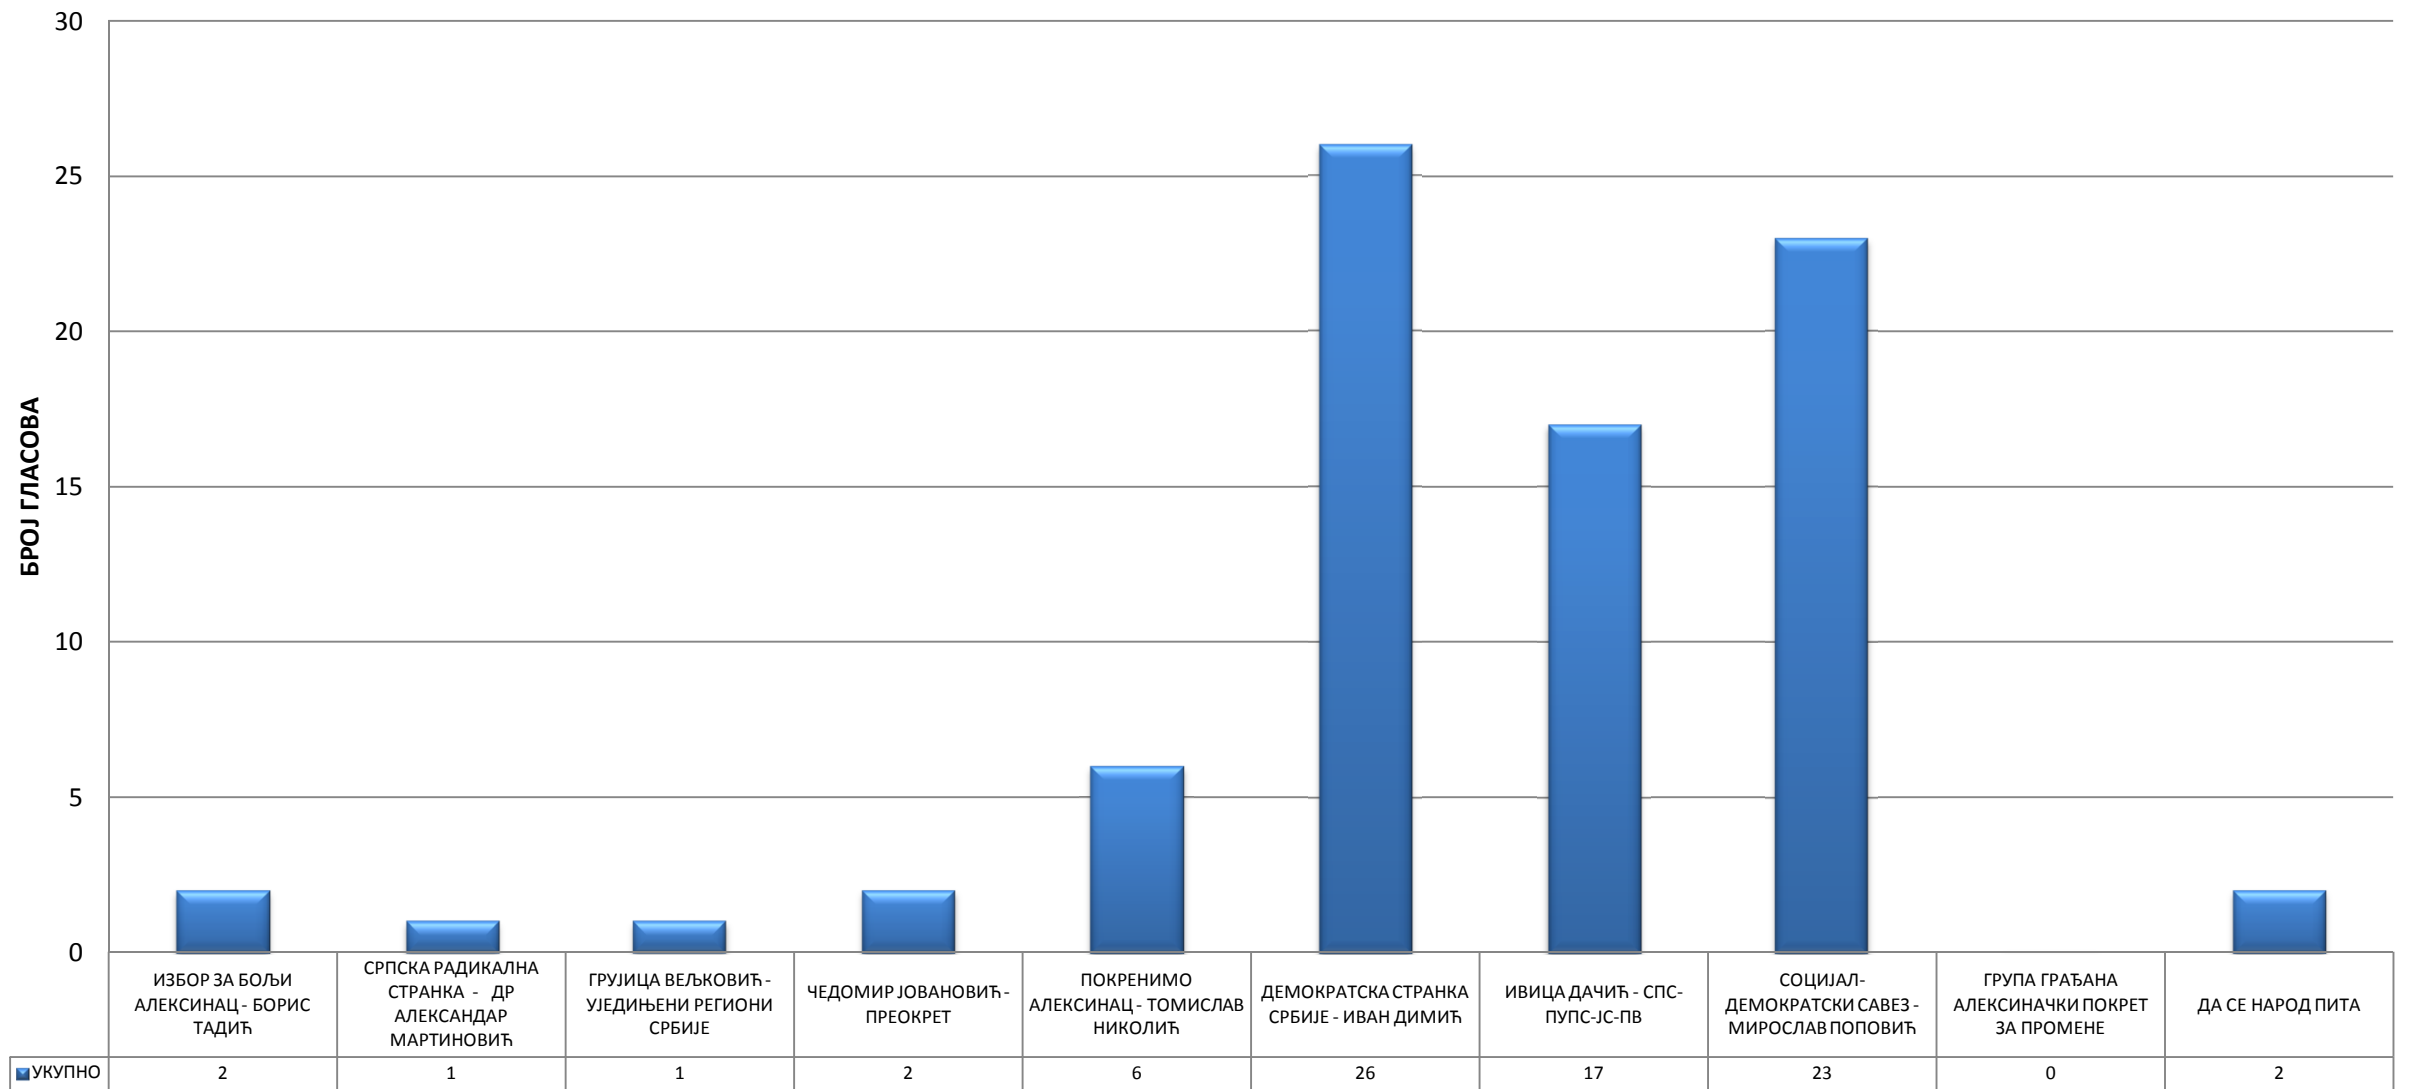

81. ДОМ КУЛТУРЕ - ЦРНА БАРА