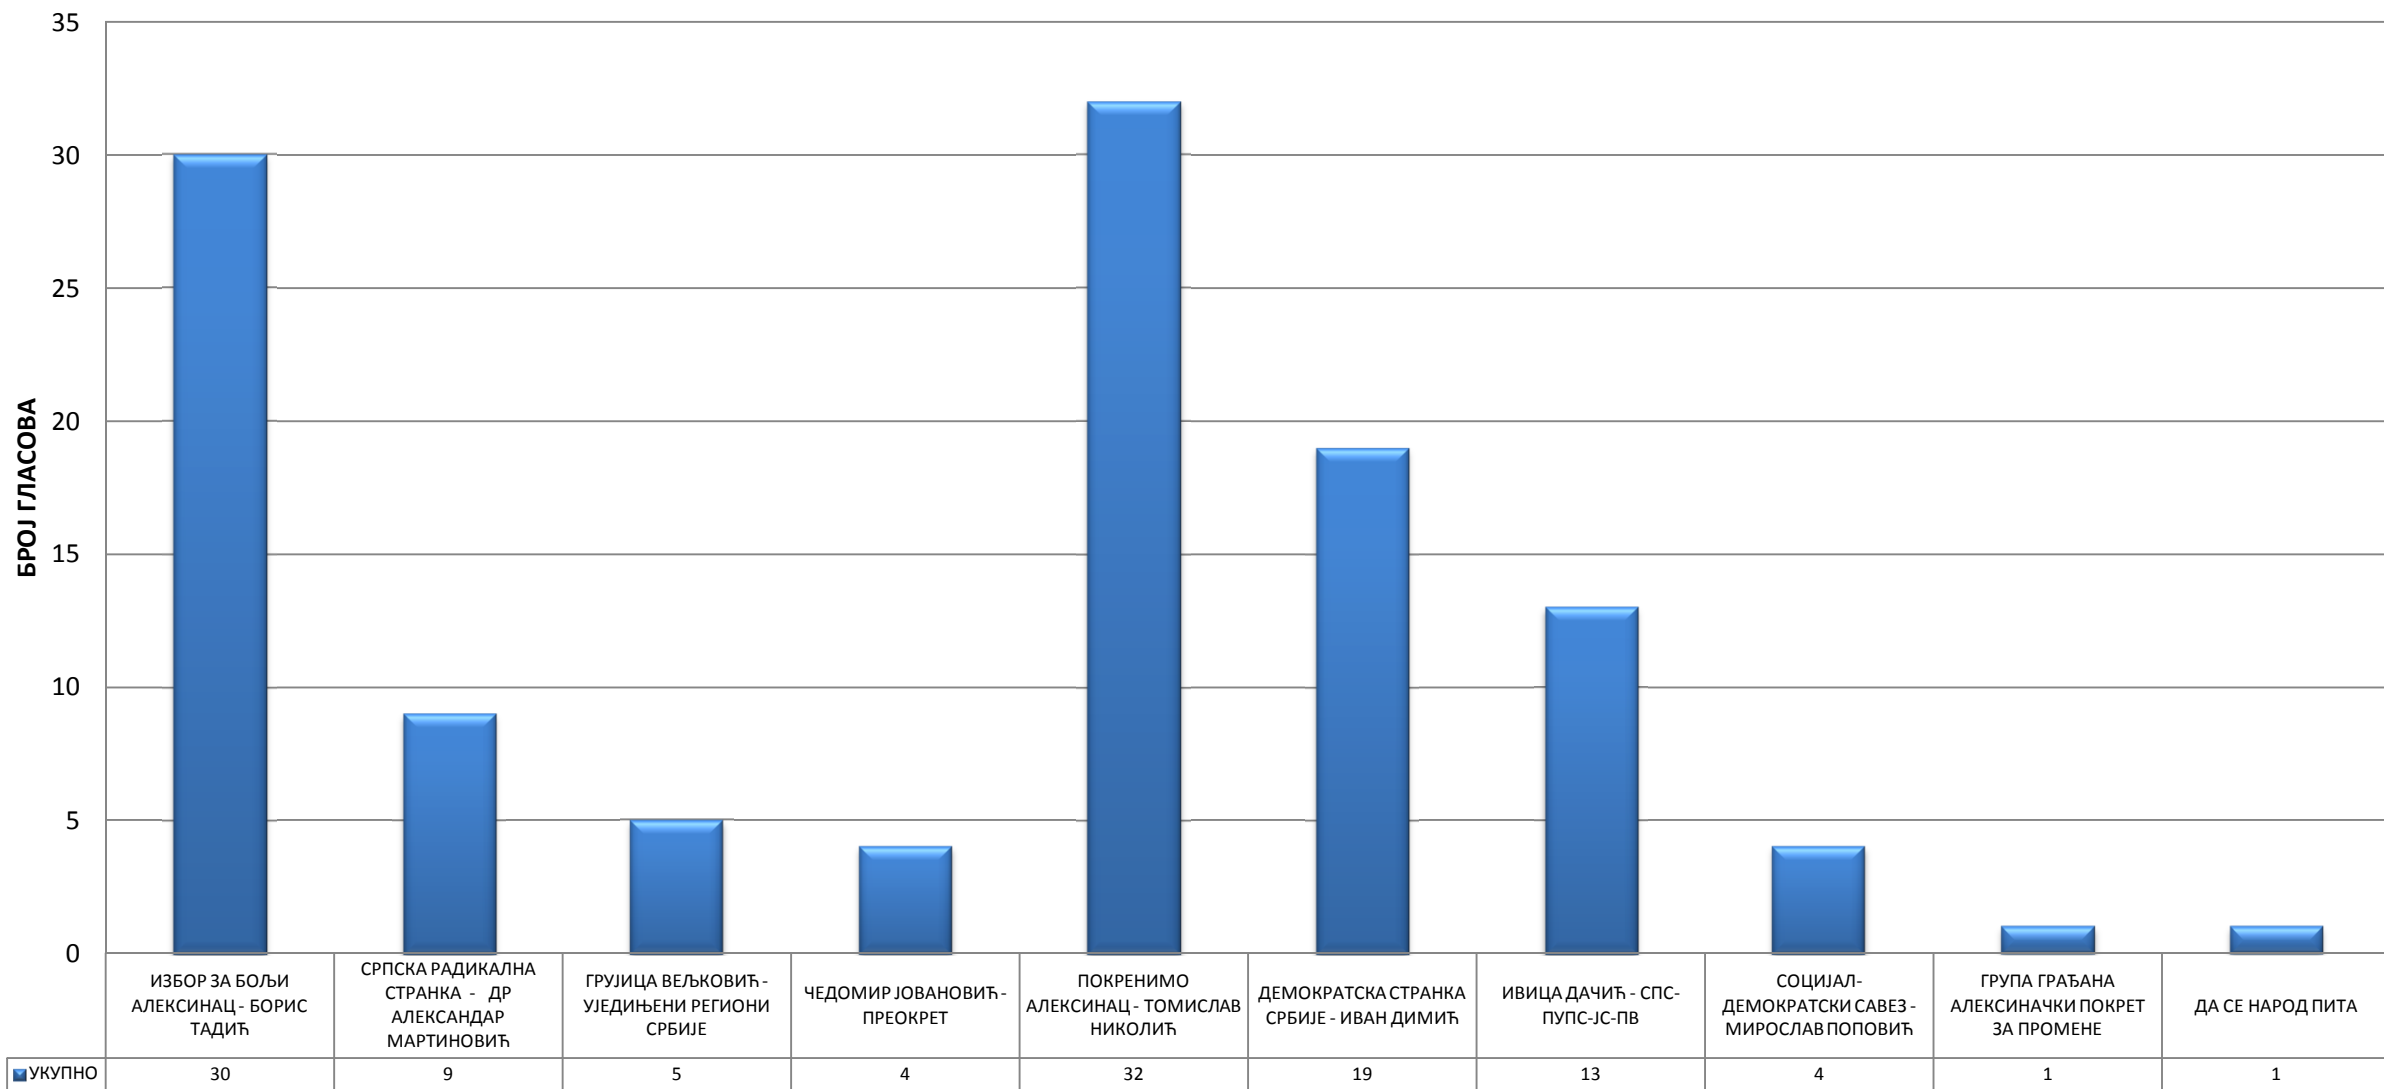

6. ОСНОВНА ШКОЛА- ГОРЊА ПЕШЧАНИЦА

7. ОСНОВНА ШКОЛА - КОРМАН

8. ПРИВАТНА КУЋА СЛАВИШЕ РАКИЋА - ДОЊА ПЕШЧАНИЦА

9. ДОМ КУЛТУРЕ - ГОРЊИ ЉУБЕШ

10. ДОМ КУЛТУРЕ - СРЕЗОВАЦ

11. ДОМ КУЛТУРЕ - ДОЊИ ЉУБЕШ

12. ДОМ КУЛТУРЕ - ВИТКОВАЦ

13. ОСНОВНА ШКОЛА - ТРЊАНЕ

14. ДОМ КУЛТУРЕ - ДОЊИ АДРОВАЦ

15. ОСНОВНА ШКОЛА - ГОРЊИ АДРОВАЦ

16. ДОМ КУЛТУРЕ - ПРЋИЛОВИЦА

17. ДОМ КУЛТУРЕ - ПРЋИЛОВИЦА

18. ДОМ КУЛТУРЕ - ДОЊЕ СУХОТНО

19. ДОМ КУЛТУРЕ ГОРЊЕ СУХОТНО