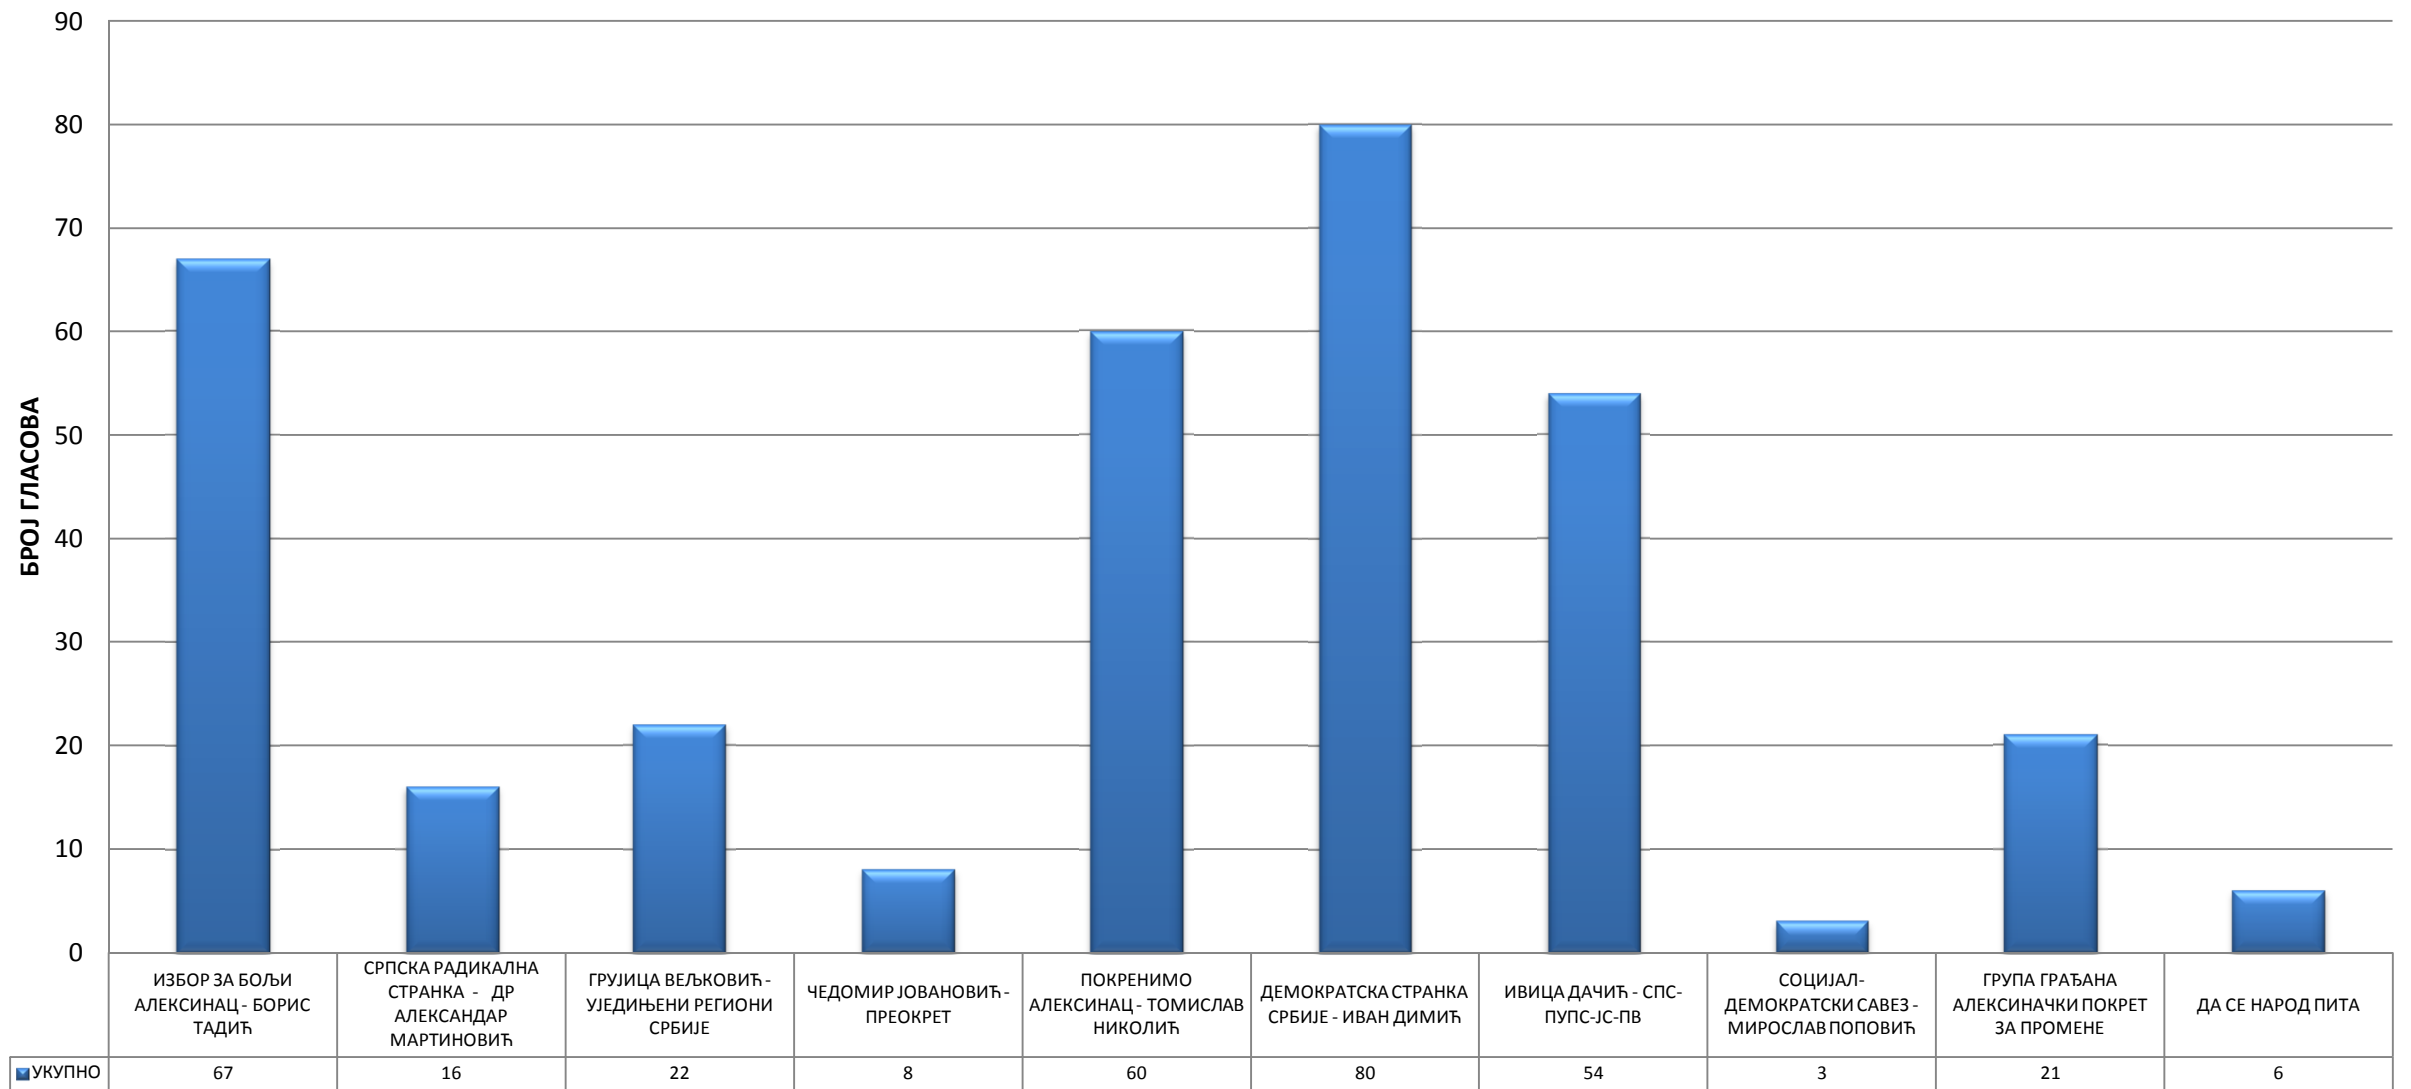

20. МЕСНА ЗАЈЕДНИЦА - ЖИТКОВАЦ