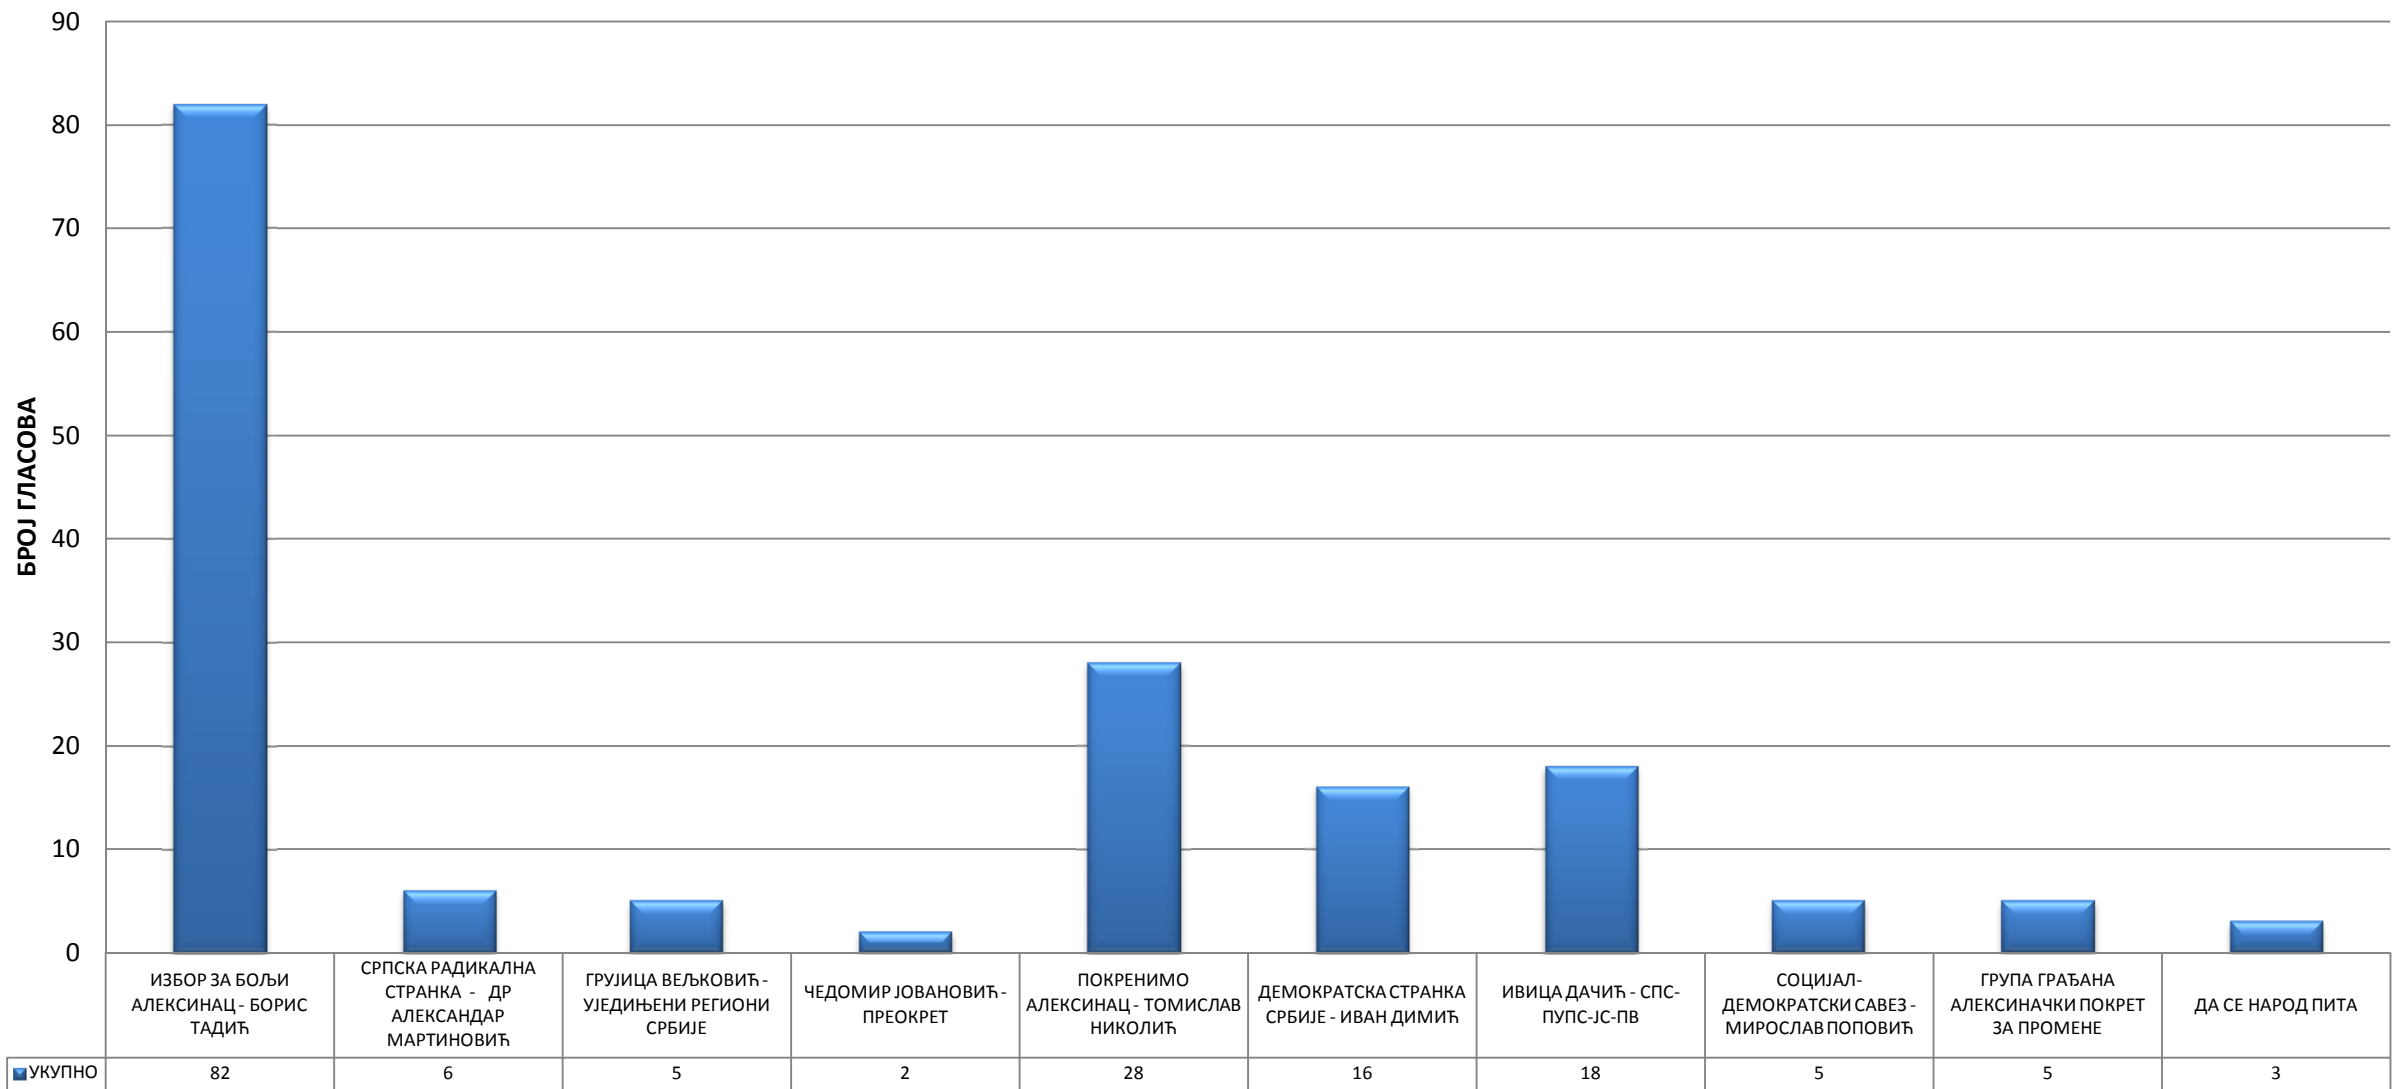

6. ОСНОВНА ШКОЛА- ГОРЊА ПЕШЧАНИЦА

7. ОСНОВНА ШКОЛА - КОРМАН

8. ПРИВАТНА КУЋА СЛАВИШЕ РАКИЋА - ДОЊА ПЕШЧАНИЦА

9. ДОМ КУЛТУРЕ - ГОРЊИ ЉУБЕШ

10. ДОМ КУЛТУРЕ - СРЕЗОВАЦ

11. ДОМ КУЛТУРЕ - ДОЊИ ЉУБЕШ

12. ДОМ КУЛТУРЕ - ВИТКОВАЦ

13. ОСНОВНА ШКОЛА - ТРЊАНЕ

14. ДОМ КУЛТУРЕ - ДОЊИ АДРОВАЦ

15. ОСНОВНА ШКОЛА - ГОРЊИ АДРОВАЦ

16. ДОМ КУЛТУРЕ - ПРЋИЛОВИЦА

17. ДОМ КУЛТУРЕ - ПРЋИЛОВИЦА

18. ДОМ КУЛТУРЕ - ДОЊЕ СУХОТНО

19. ДОМ КУЛТУРЕ ГОРЊЕ СУХОТНО