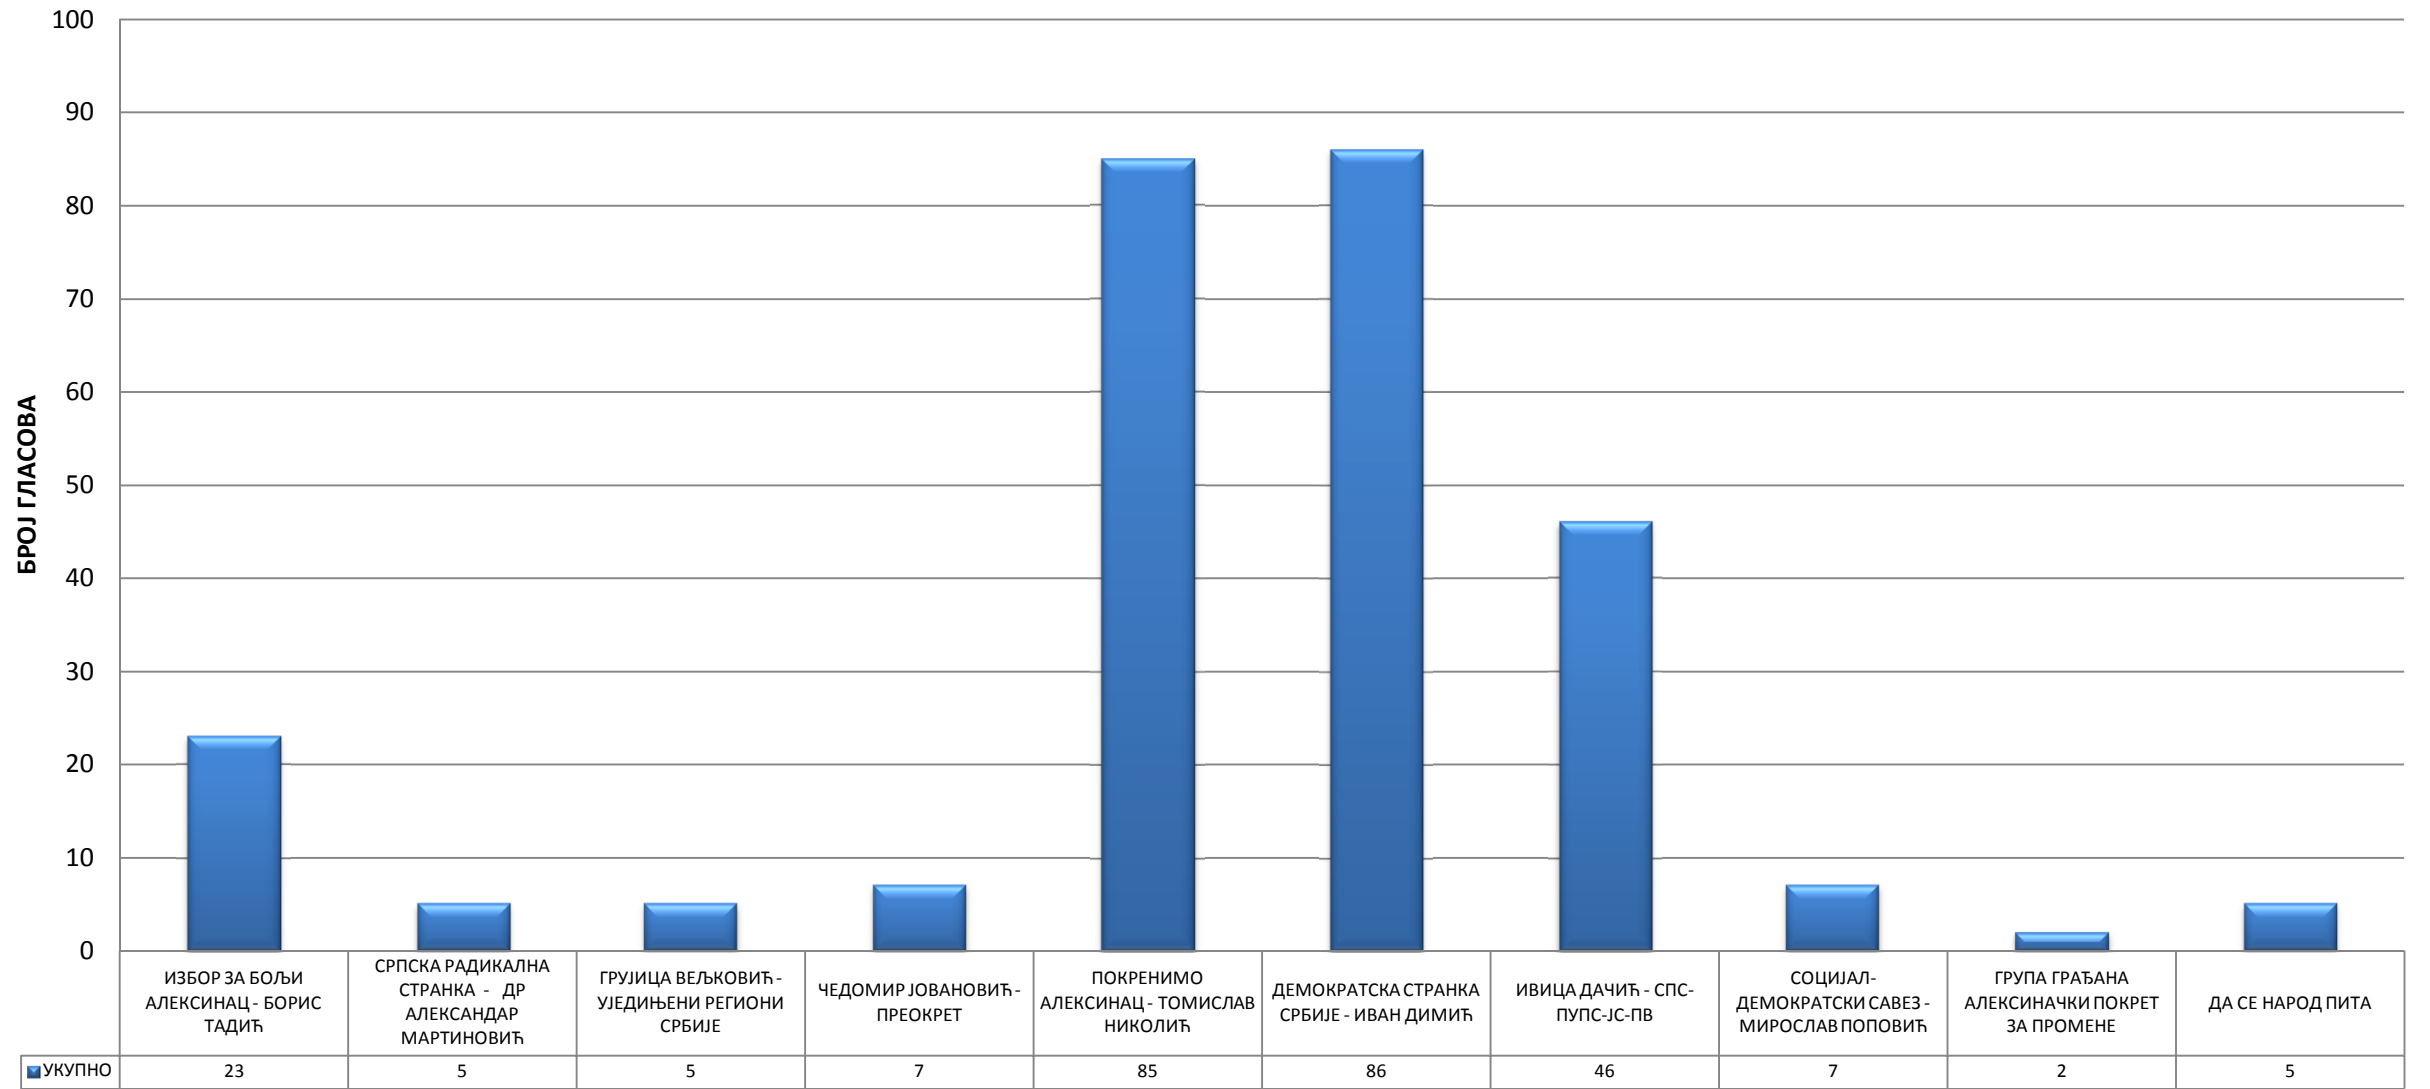

26. ОСНОВНА ШКОЛА - ЛУЖАНЕ

27. ДОМ КУЛТУРЕ - МОРАВСКИ БУЈМИР

28. ОСНОВНА ШКОЛА - ТЕШИЦА

29. ОСНОВНА ШКОЛА - ТЕШИЦА

30. ПРИВАТНА КУЋА СРЂАНА ЂОРЂЕВИЋА - БАНКОВАЦ

31. ОСНОВНА ШКОЛА - ГРЕЈАЧ

32. ДОМ КУЛТУРЕ - ВЕЛИКИ ДРЕНОВАЦ