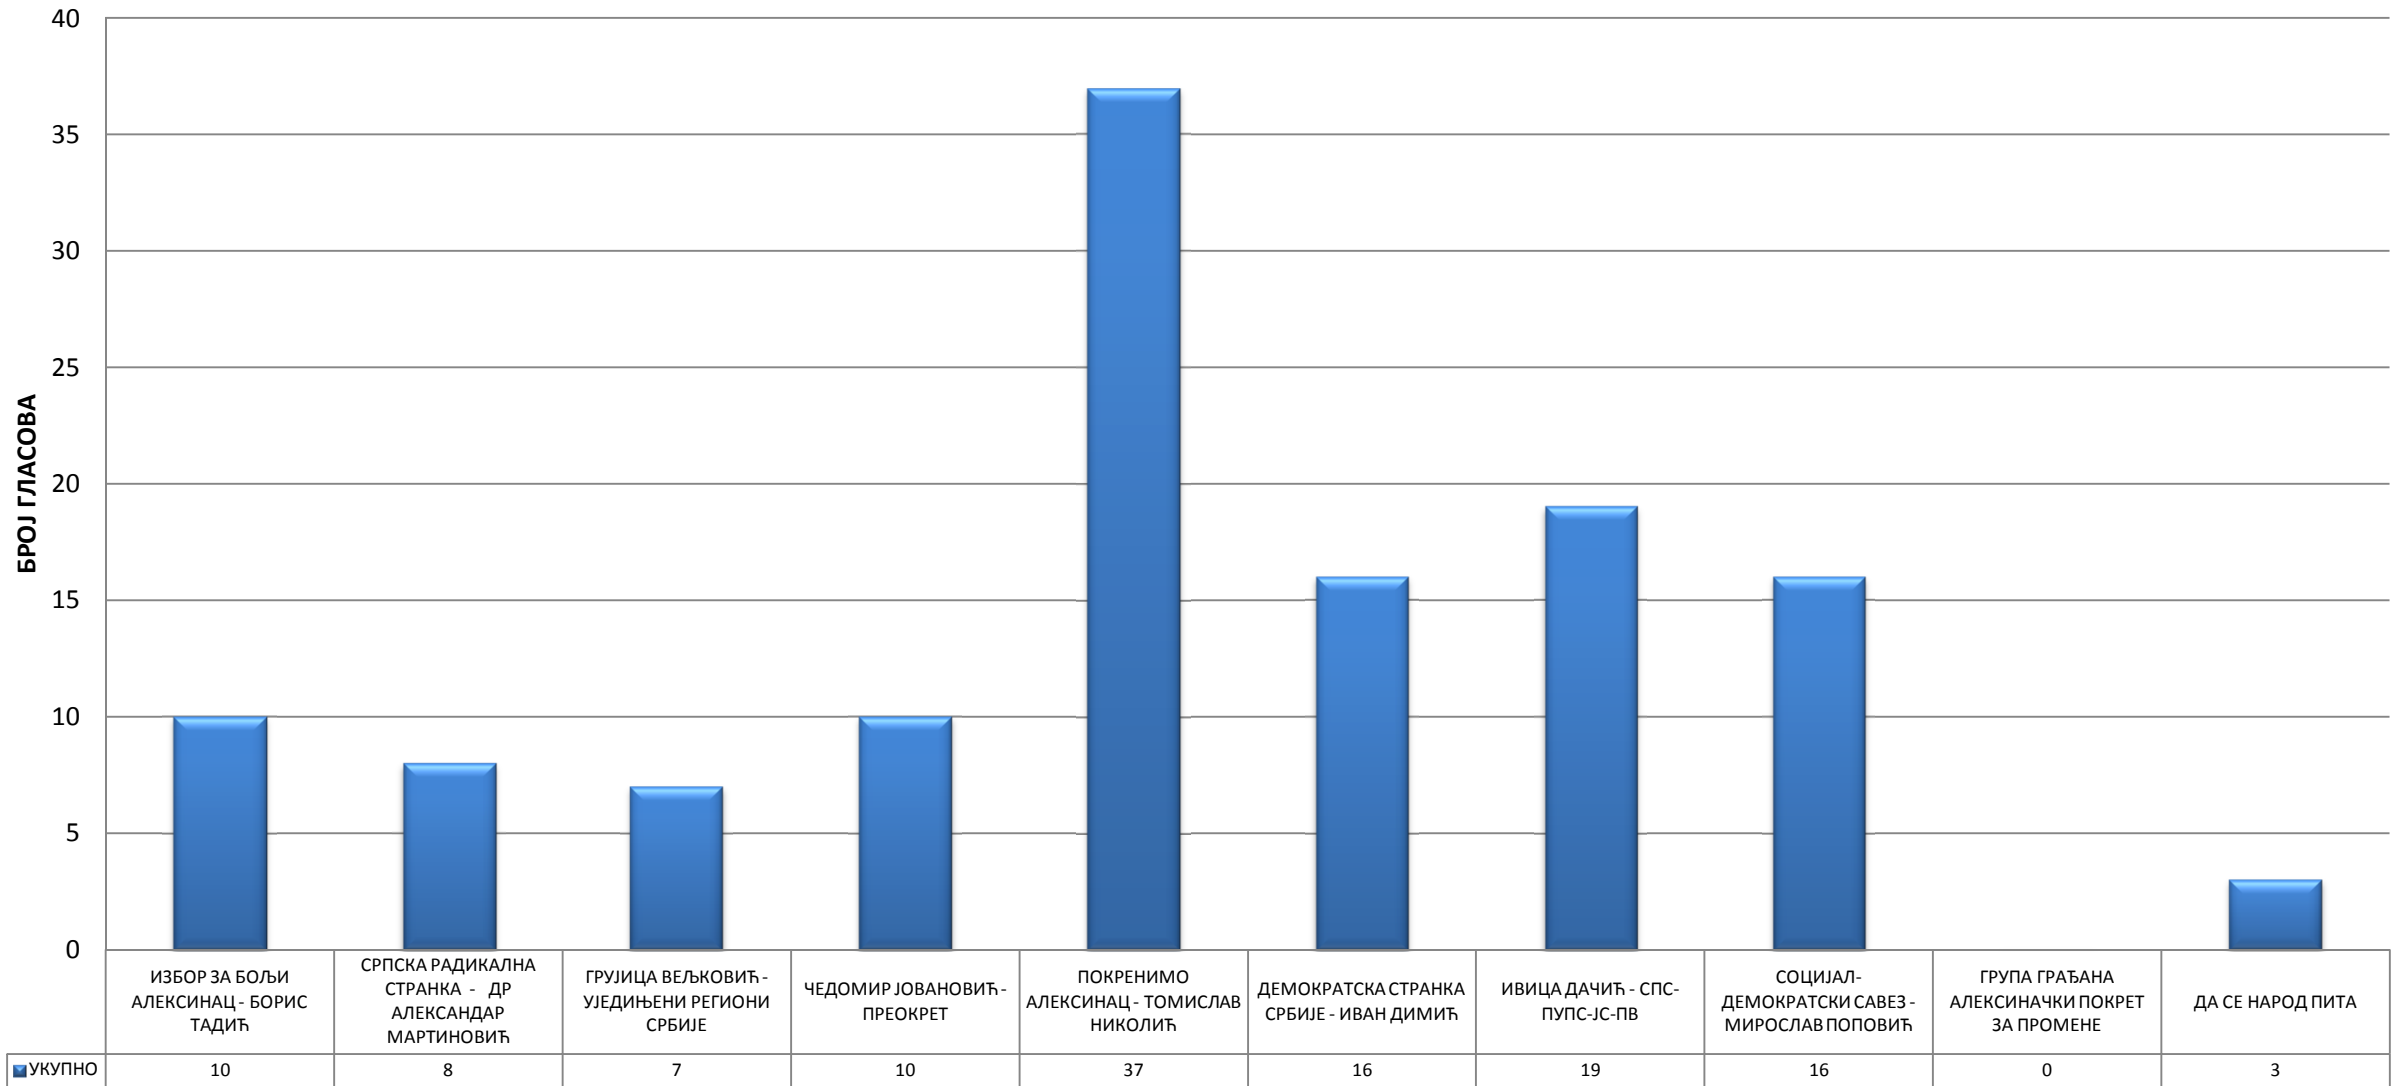

▶ 515/110

5000

1102

1097

099

9700

1097

1210

6. ОСНОВНА ШКОЛА- ГОРЊА ПЕШЧАНИЦА

7. ОСНОВНА ШКОЛА - КОРМАН

8. ПРИВАТНА КУЋА СЛАВИШЕ РАКИЋА - ДОЊА ПЕШЧАНИЦА

9. ДОМ КУЛТУРЕ - ГОРЊИ ЉУБЕШ

10. ДОМ КУЛТУРЕ - СРЕЗОВАЦ

11. ДОМ КУЛТУРЕ - ДОЊИ ЉУБЕШ

12. ДОМ КУЛТУРЕ - ВИТКОВАЦ