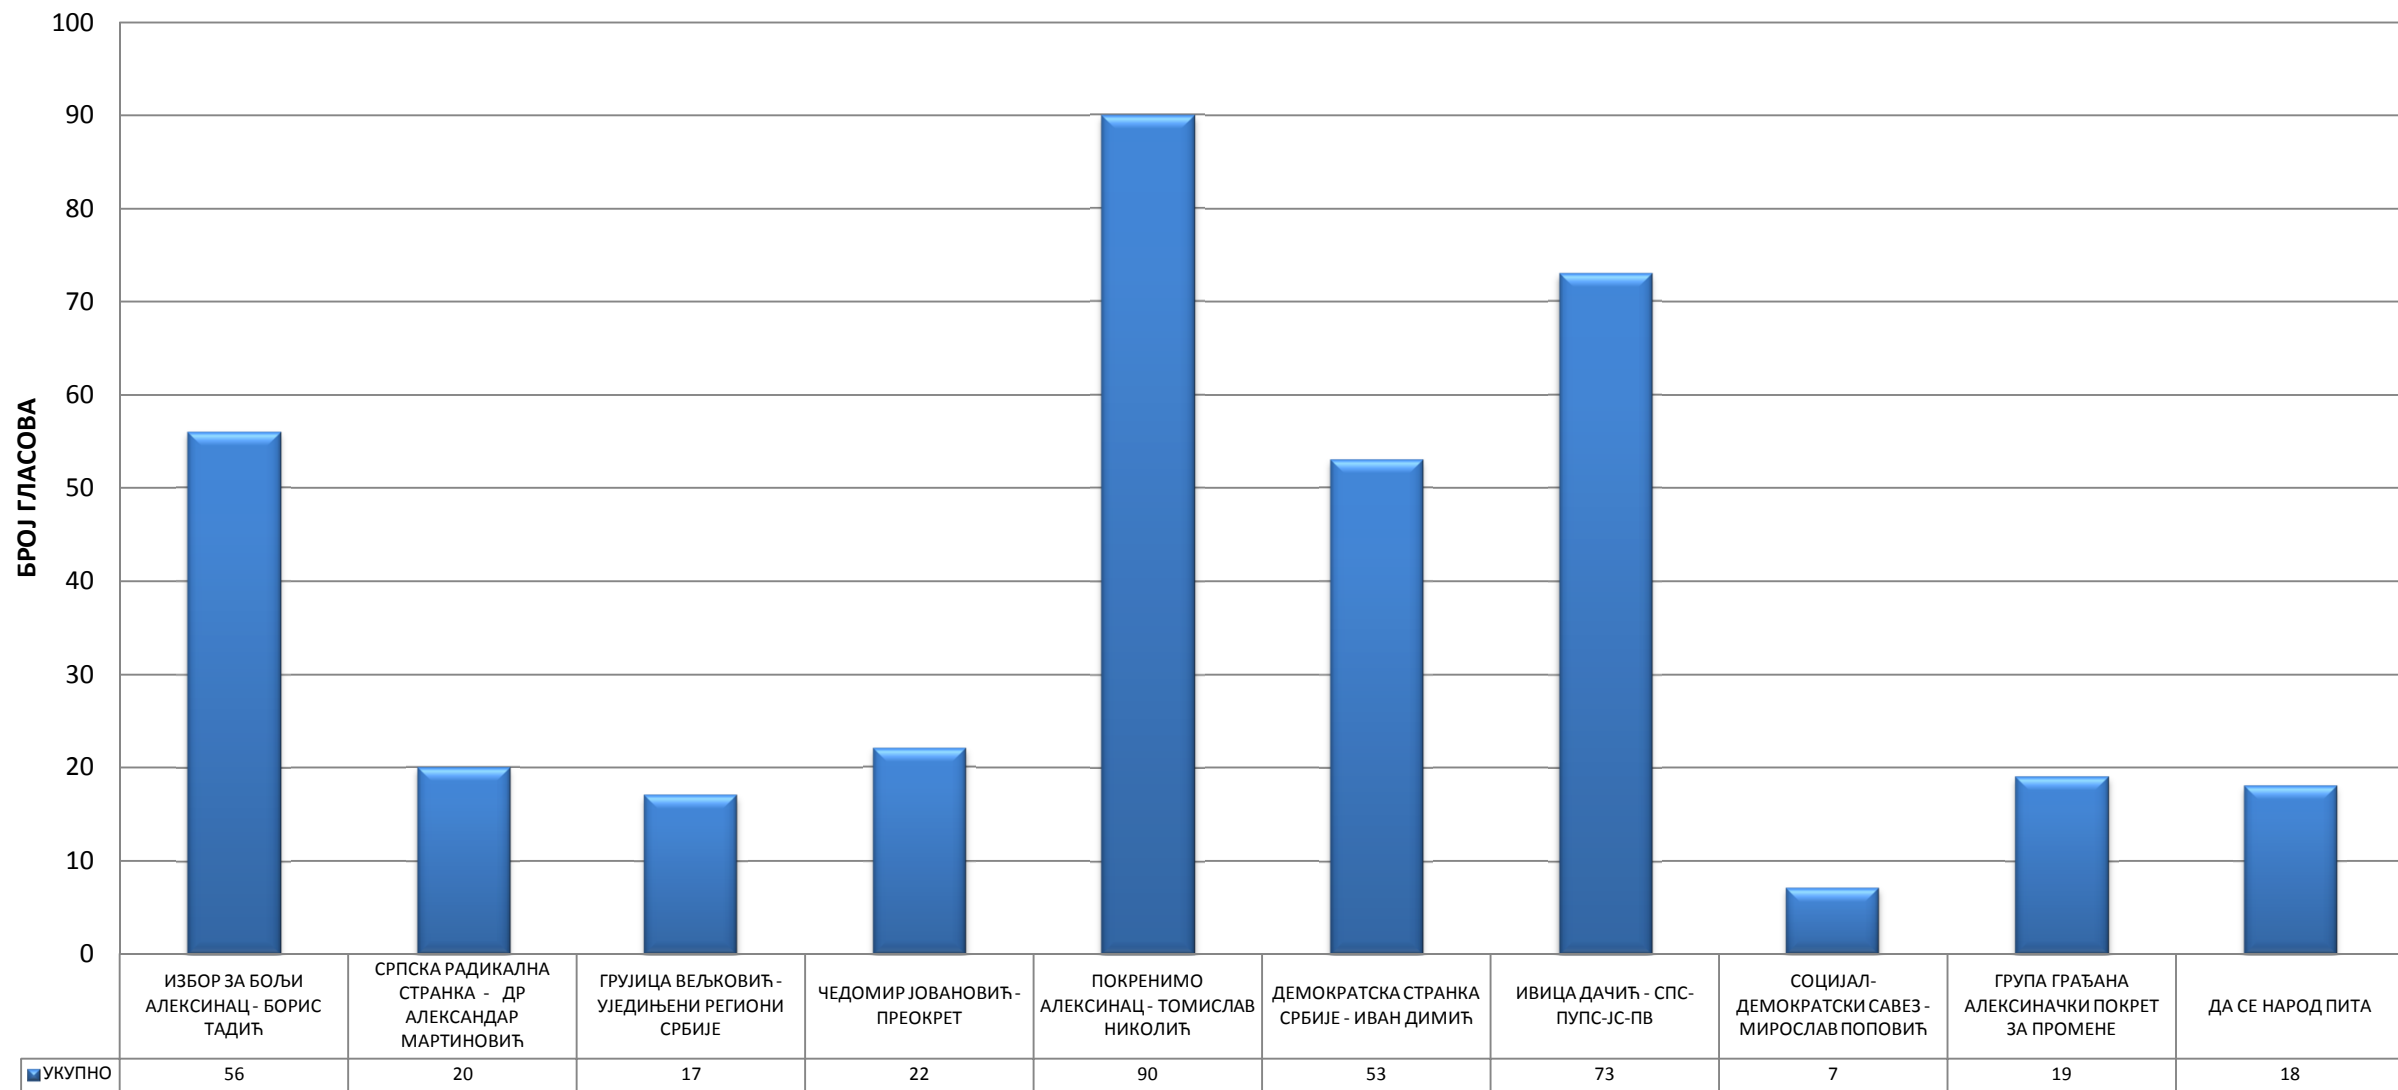

26. ОСНОВНА ШКОЛА - ЛУЖАНЕ