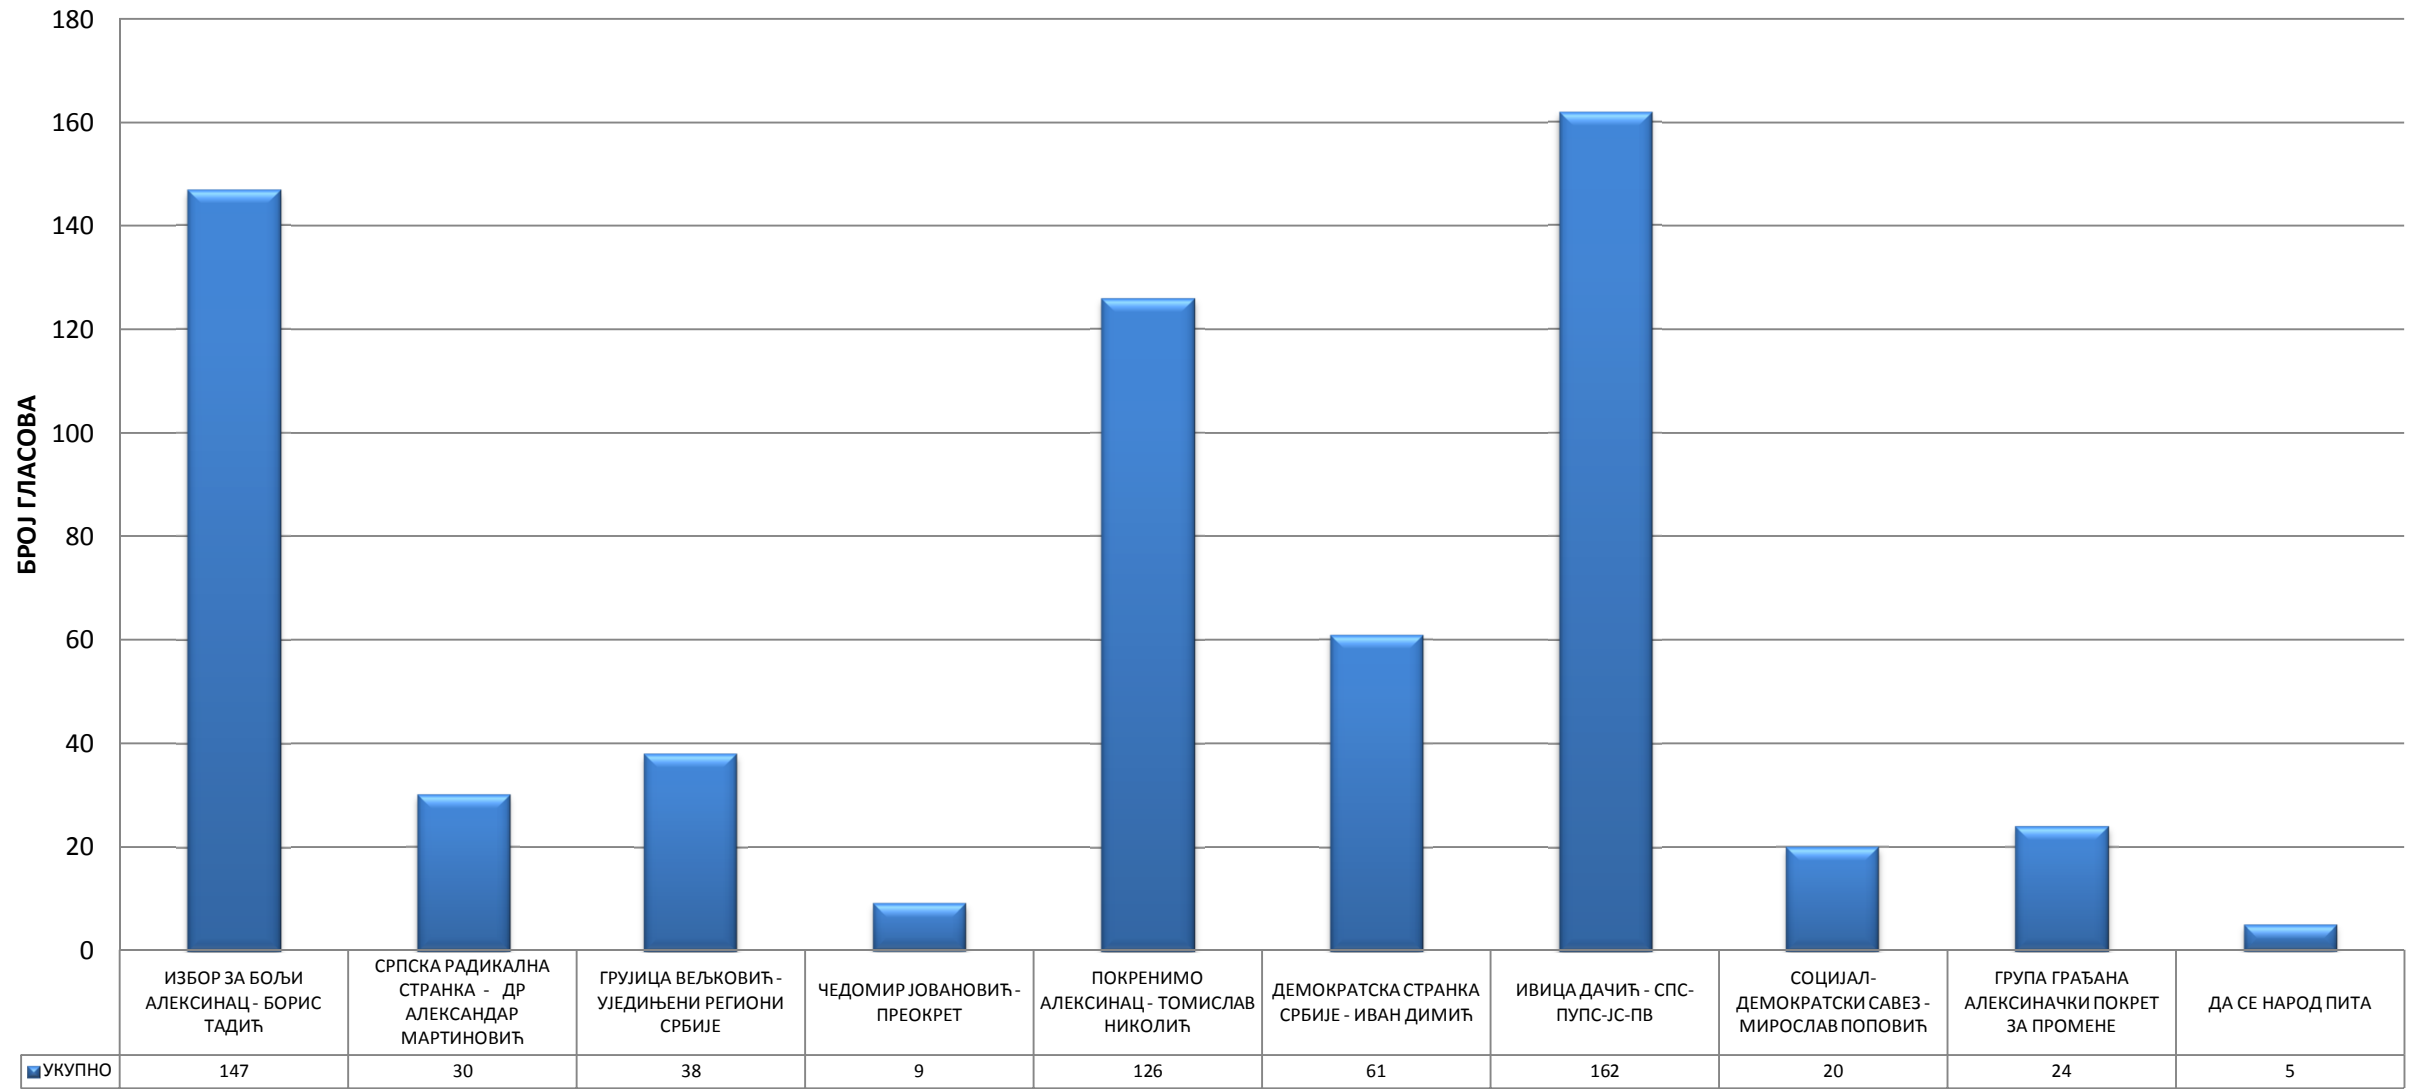

6. ОСНОВНА ШКОЛА- ГОРЊА ПЕШЧАНИЦА

7. ОСНОВНА ШКОЛА - КОРМАН

8. ПРИВАТНА КУЋА СЛАВИШЕ РАКИЋА - ДОЊА ПЕШЧАНИЦА

9. ДОМ КУЛТУРЕ - ГОРЊИ ЉУБЕШ

10. ДОМ КУЛТУРЕ - СРЕЗОВАЦ

11. ДОМ КУЛТУРЕ - ДОЊИ ЉУБЕШ

12. ДОМ КУЛТУРЕ - ВИТКОВАЦ

13. ОСНОВНА ШКОЛА - ТРЊАНЕ

14. ДОМ КУЛТУРЕ - ДОЊИ АДРОВАЦ

15. ОСНОВНА ШКОЛА - ГОРЊИ АДРОВАЦ

16. ДОМ КУЛТУРЕ - ПРЋИЛОВИЦА

17. ДОМ КУЛТУРЕ - ПРЋИЛОВИЦА

18. ДОМ КУЛТУРЕ - ДОЊЕ СУХОТНО

19. ДОМ КУЛТУРЕ ГОРЊЕ СУХОТНО