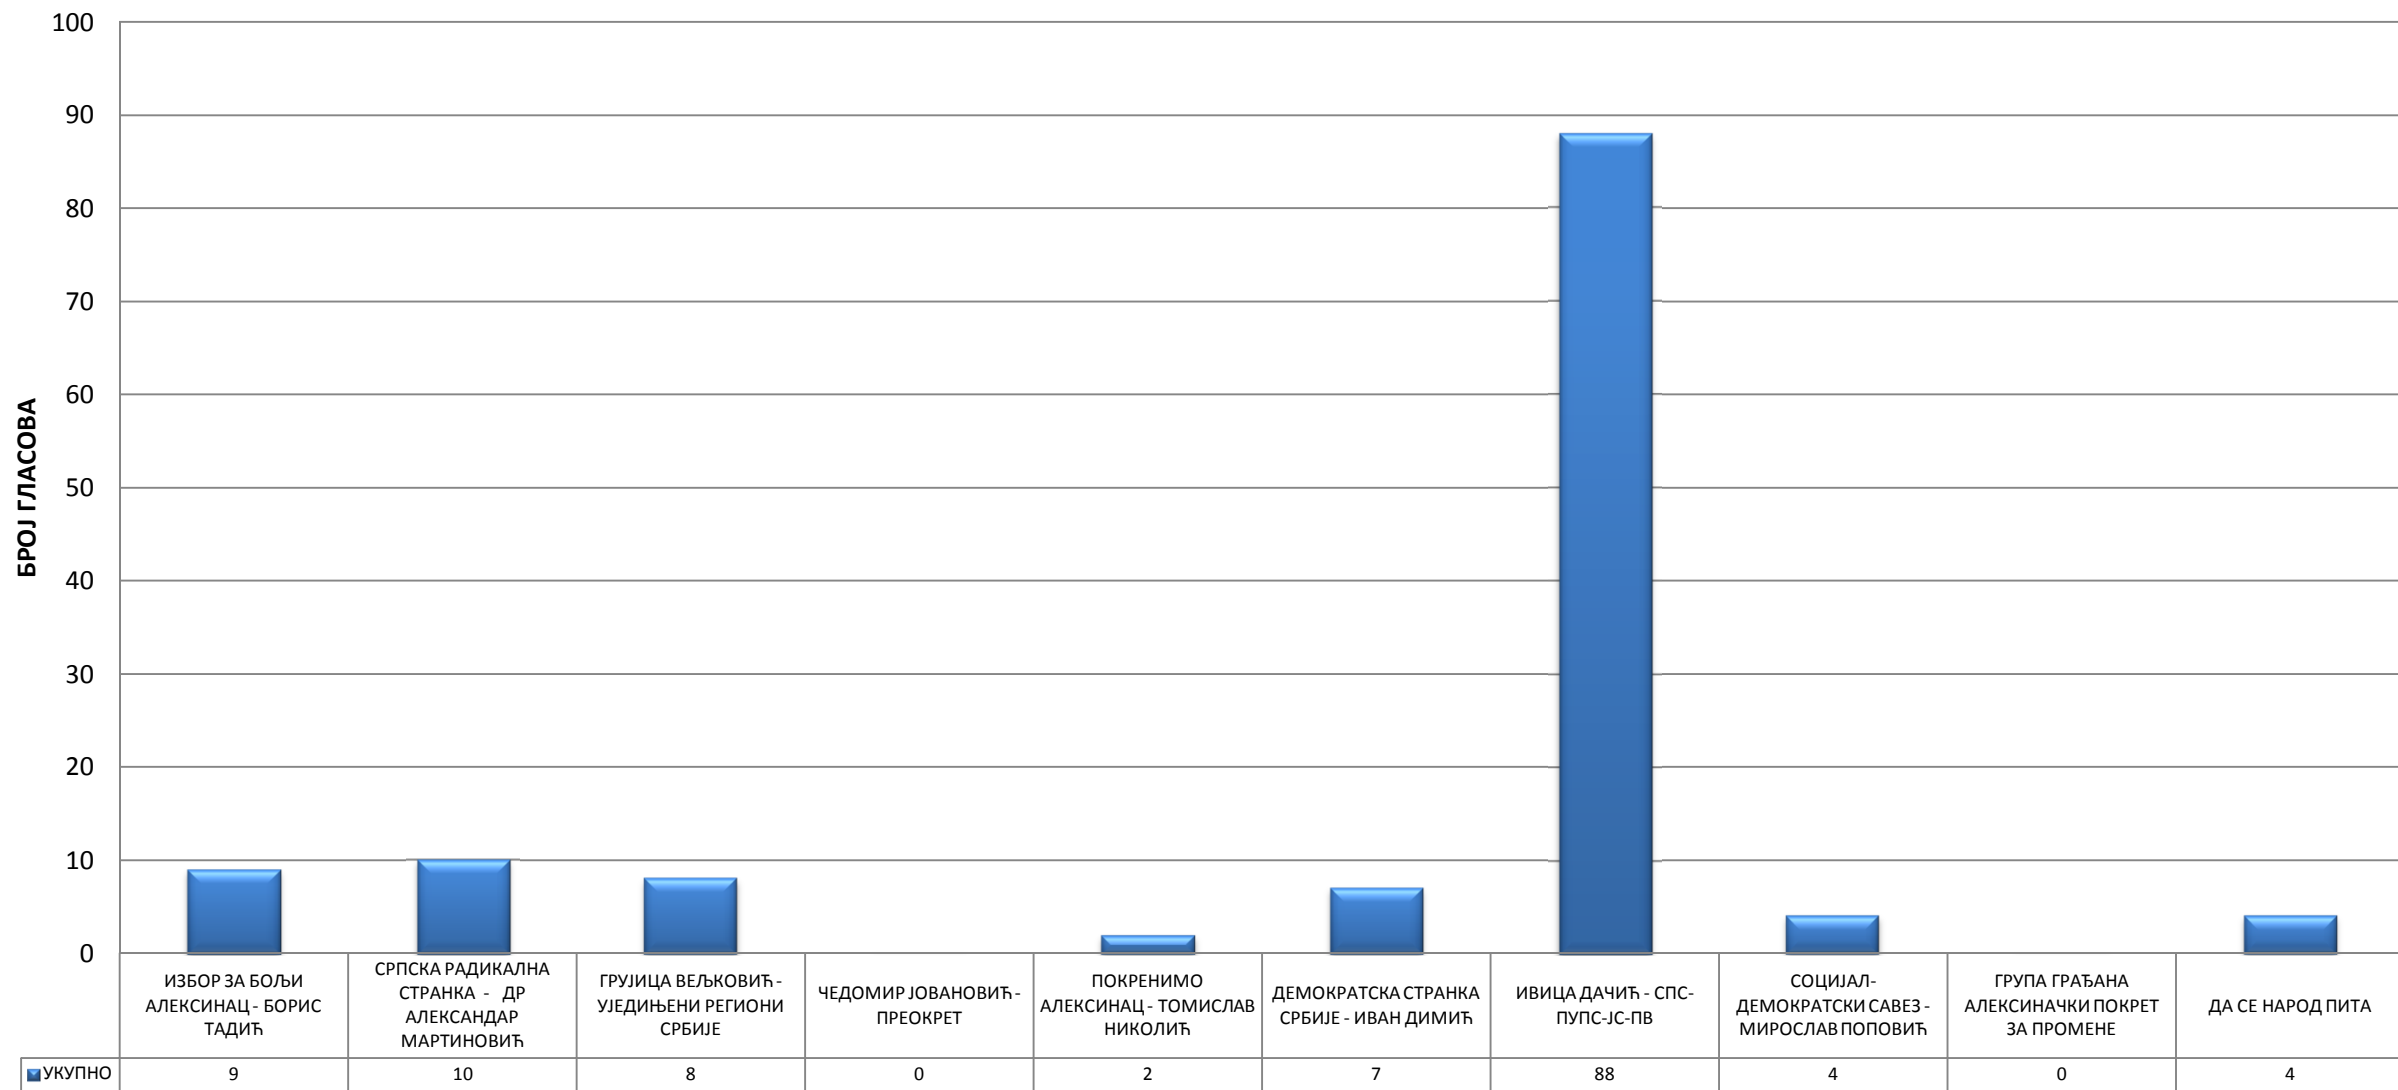

3. ОСНОВНА ШКОЛА - НАСЕЉЕ ЛОЗНАЦ