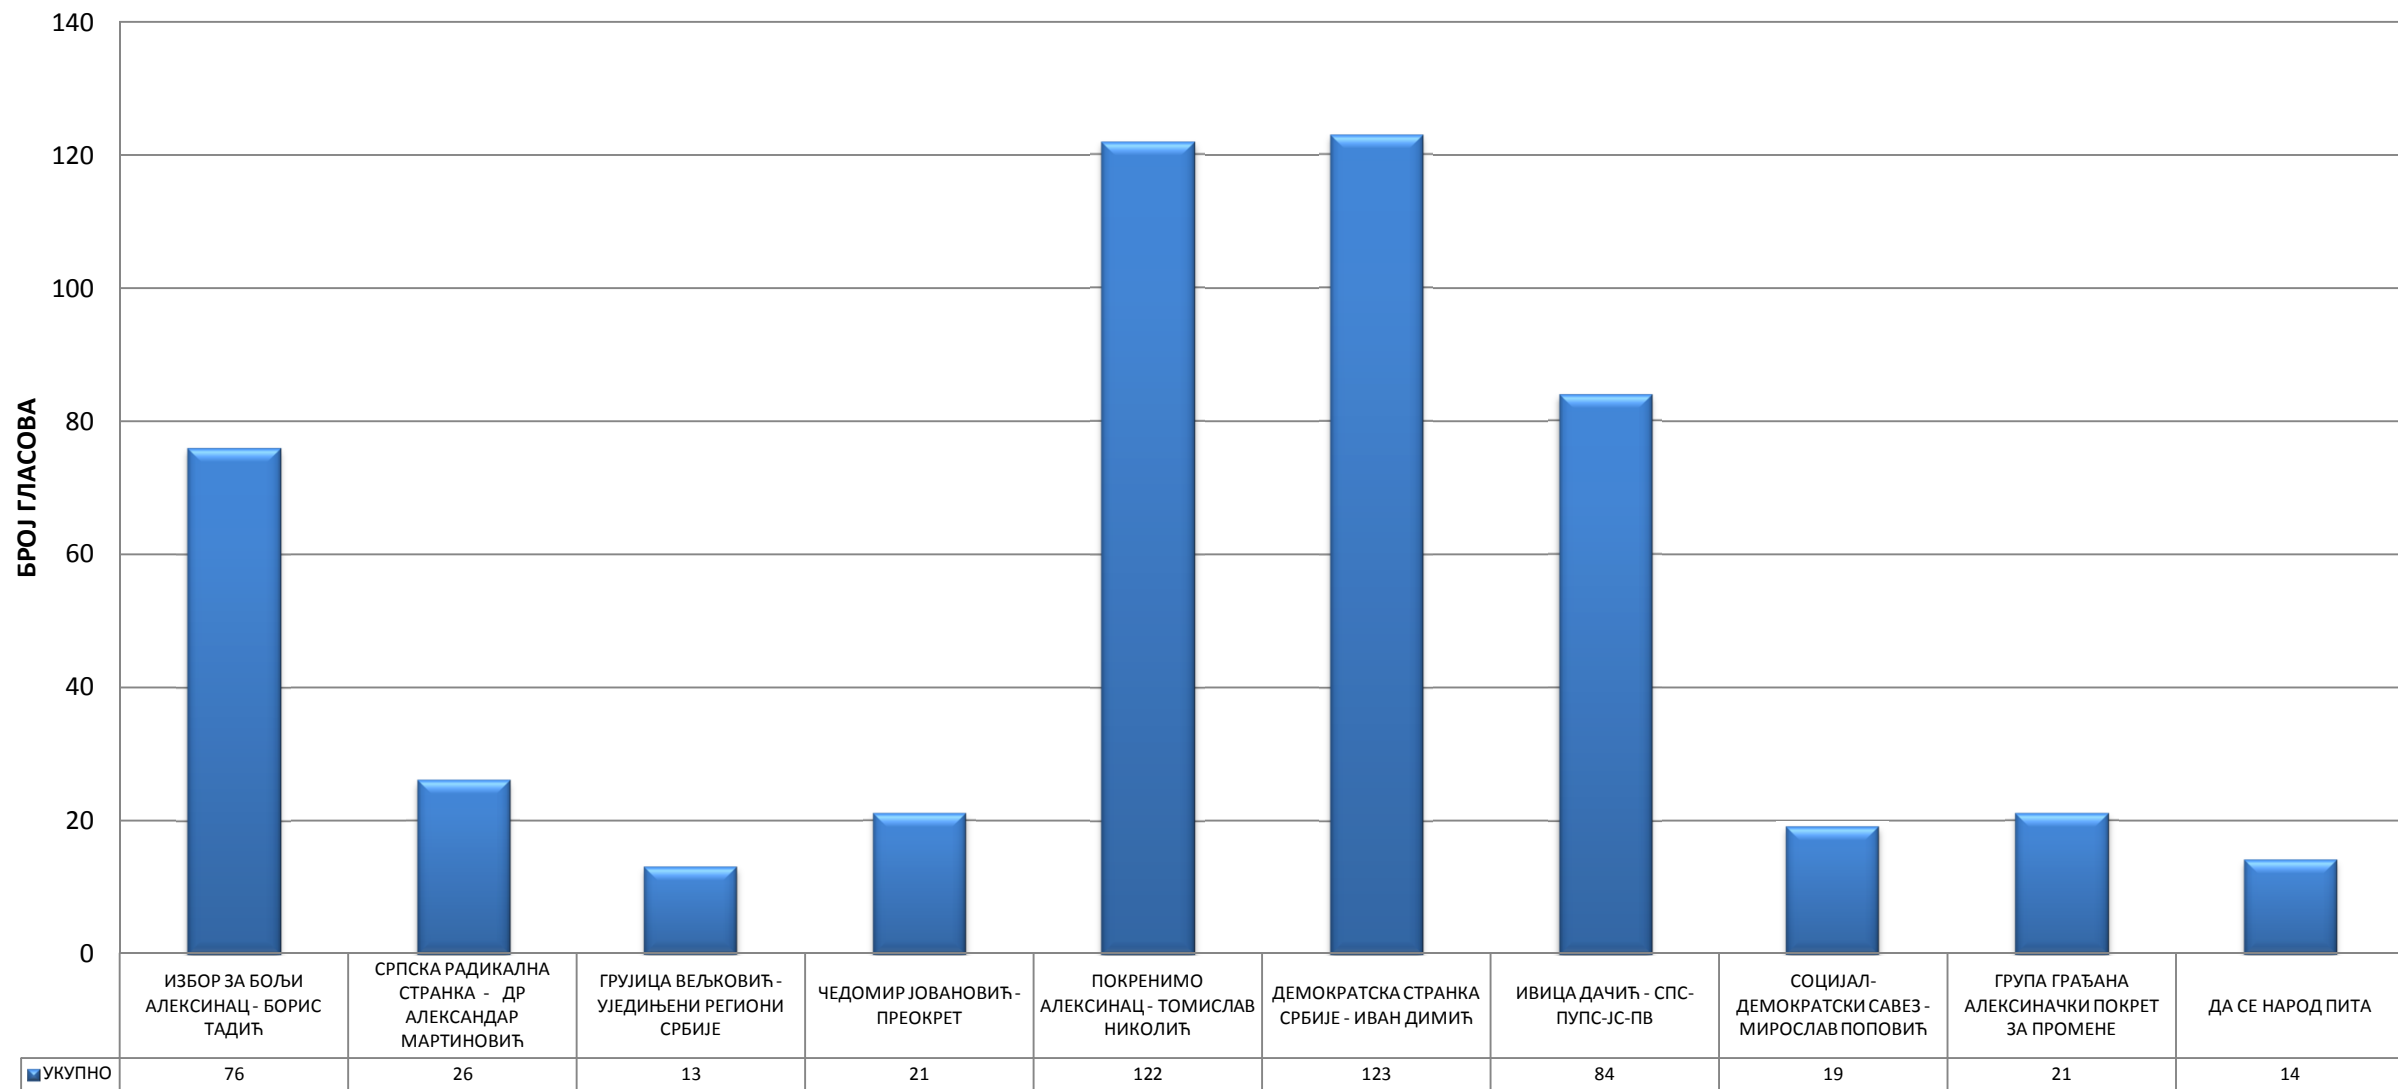

22. ПРИВАТНА КУЋА СЛОБОДАНКЕ ИГЊАТОВИЋ - ЖИТКОВАЦ