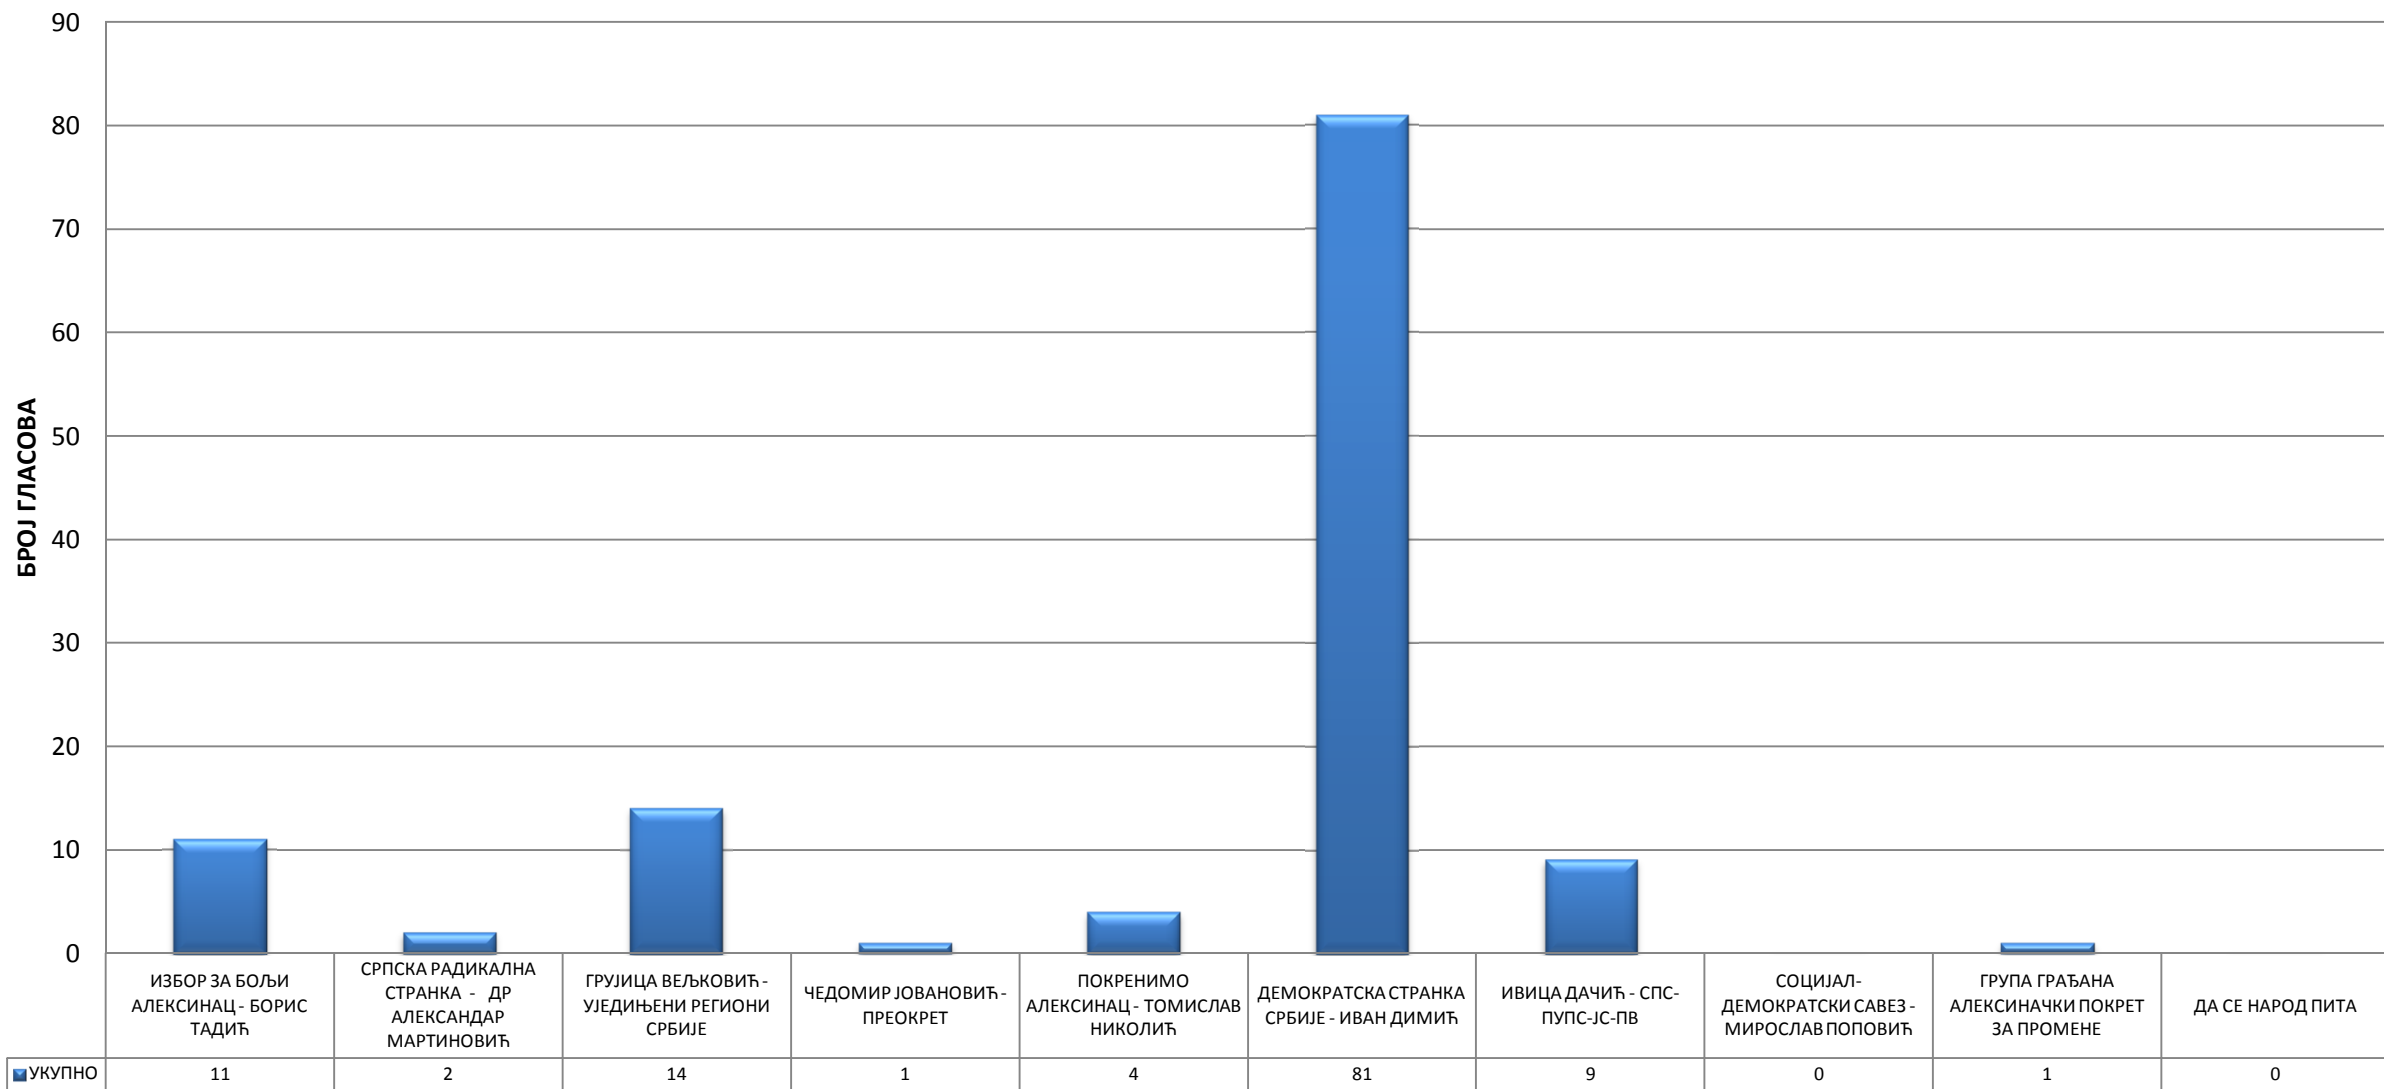

34. ОСНОВНА ШКОЛА - КОПРИВНИЦА