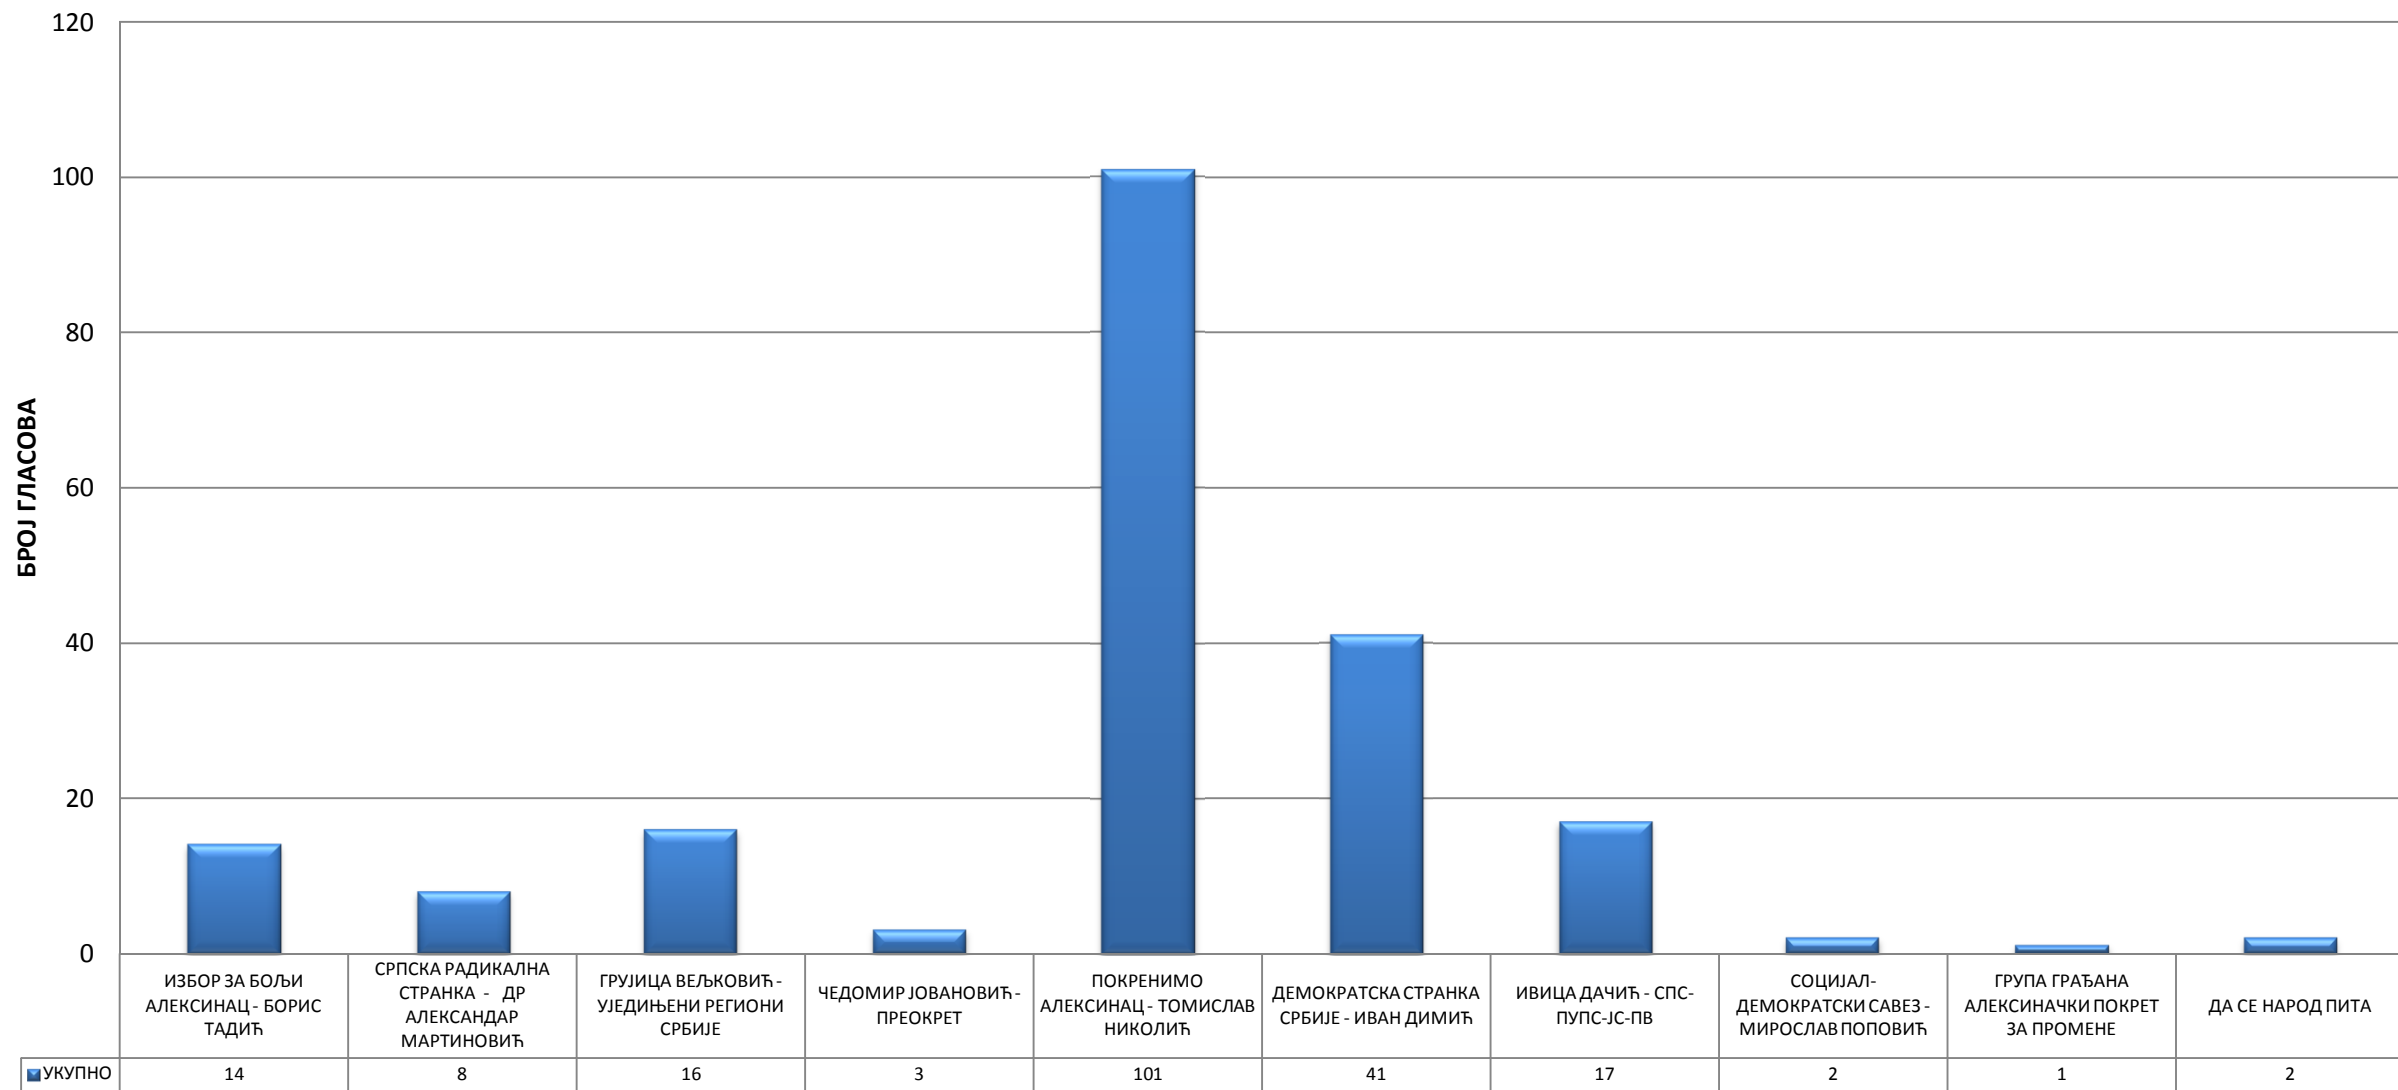

26. ОСНОВНА ШКОЛА - ЛУЖАНЕ

27. ДОМ КУЛТУРЕ - МОРАВСКИ БУЈМИР

28. ОСНОВНА ШКОЛА - ТЕШИЦА

29. ОСНОВНА ШКОЛА - ТЕШИЦА

30. ПРИВАТНА КУЋА СРЂАНА ЂОРЂЕВИЋА - БАНКОВАЦ

31. ОСНОВНА ШКОЛА - ГРЕЈАЧ

32. ДОМ КУЛТУРЕ - ВЕЛИКИ ДРЕНОВАЦ