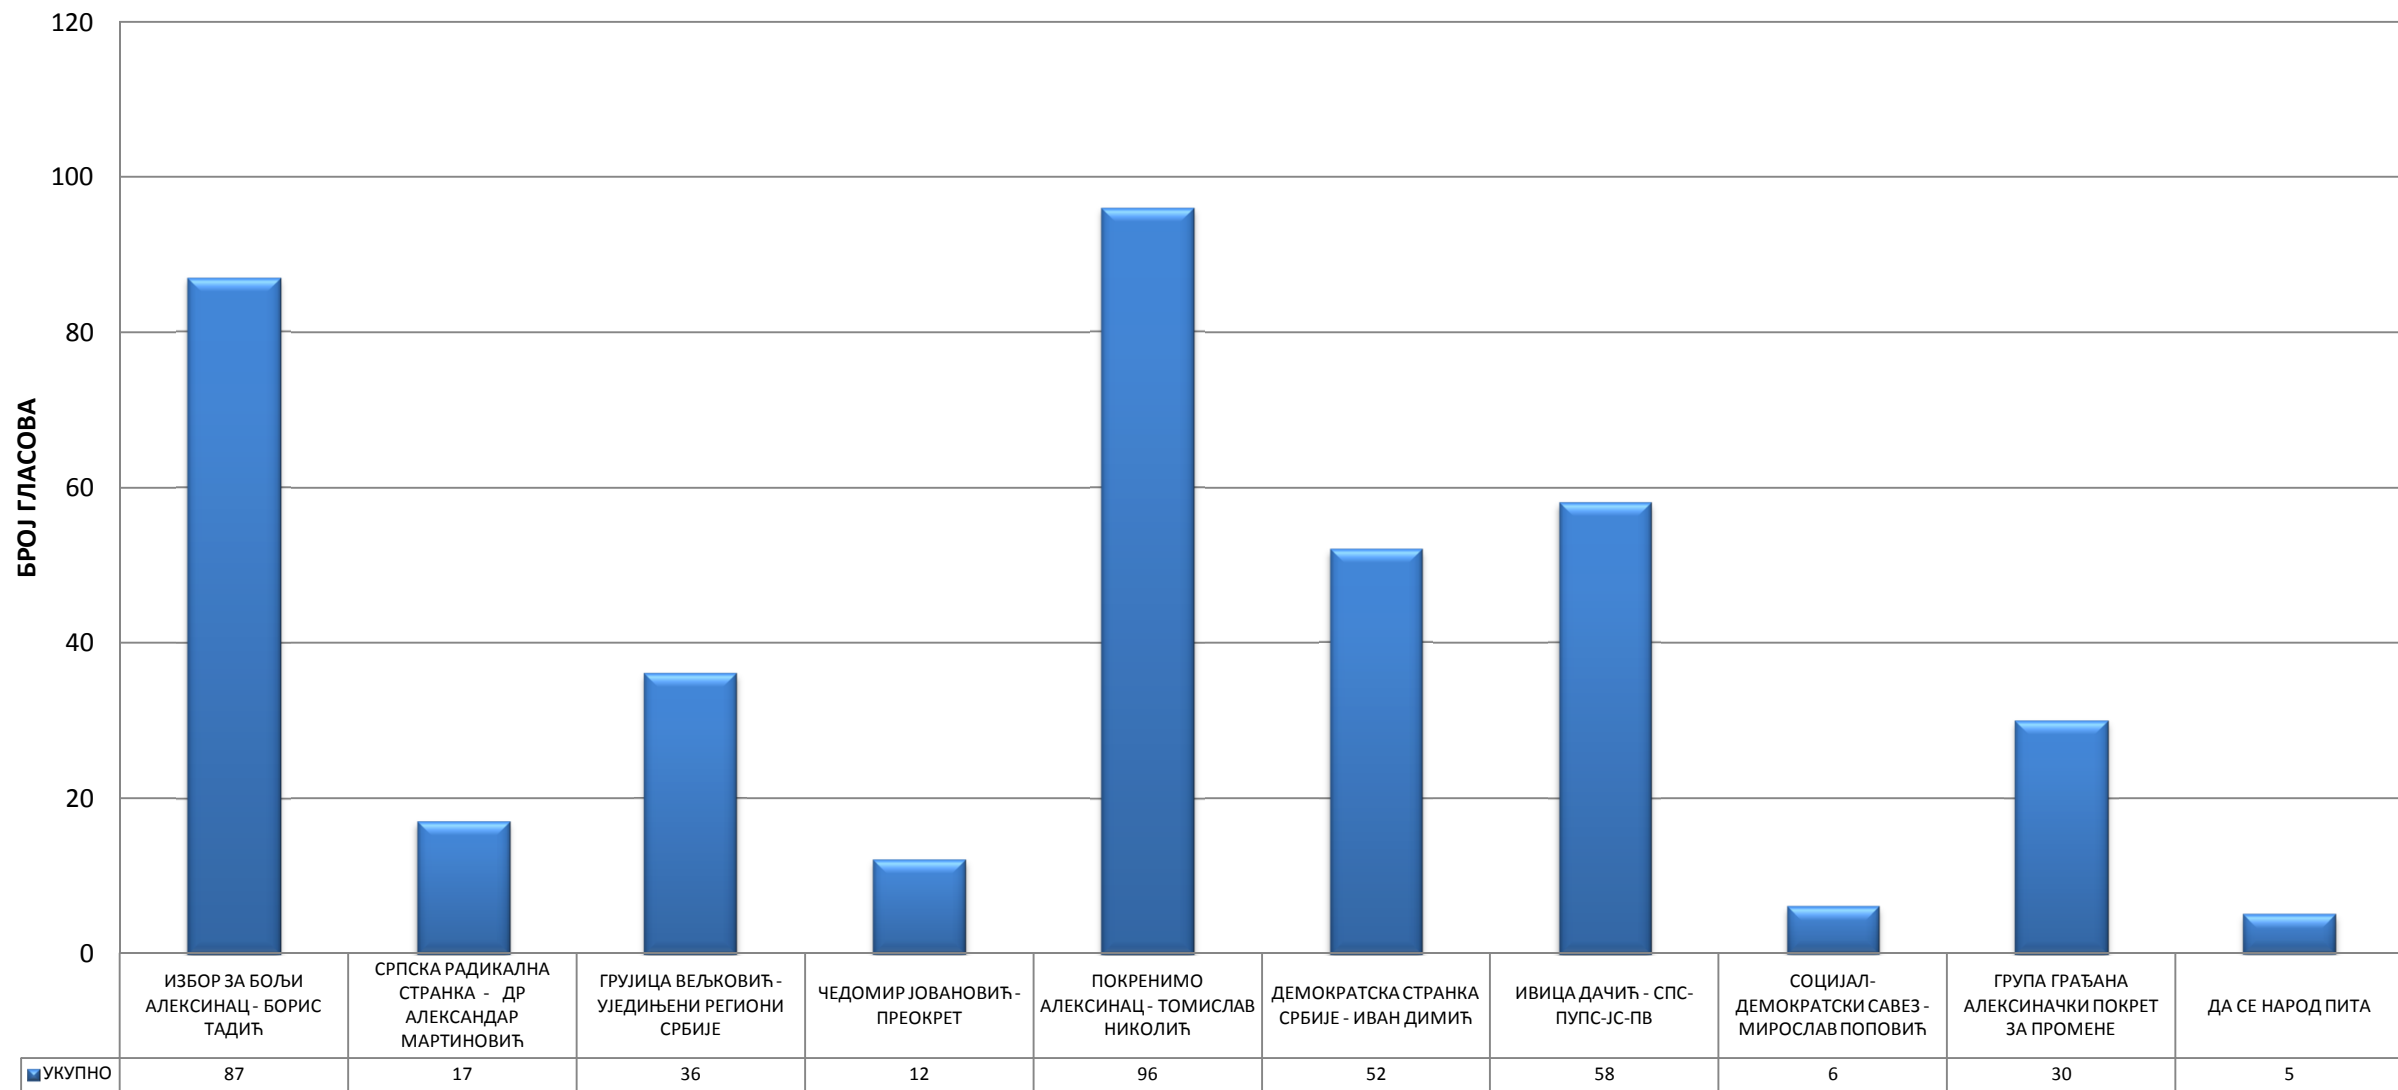

49. ОСНОВНА ШКОЛА - ВУКАШИНОВАЦ

50. ОСНОВНА ШКОЛА - БРАДАРАЦ

51. ДОМ КУЛТУРЕ - РУТЕВАЦ

52. ОСНОВНА ШКОЛА - БОБОВИШТЕ

53. ДОМ КУЛТУРЕ - ЋИЋИНА

54. ДОМ КУЛТУРЕ - АЛЕКСИНАЧКИ РУДНИК

55. ОСНОВНА ШКОЛА "ЉУПЧЕ НИКОЛИЋ" - АЛЕКСИНАЦ

56. ДОМ КУЛТУРЕ - АЛЕКСИНАЦ

57. ТЕХНИЧКА ШКОЛА "ПРОТА СТЕВАН ДИМИТРИЈЕВИЋ" - АЛЕКСИНАЦ

58. ТЕХНИЧКА ШКОЛА "ПРОТА СТЕВАН ДИМИТРИЈЕВИЋ" - АЛЕКСИНАЦ

59. КЛУБ ПЕНЗИОНЕРА - АЛЕКСИНАЦ

60. ОБДАНИШТЕ "ЛАНЕ" - АЛЕКСИНАЦ