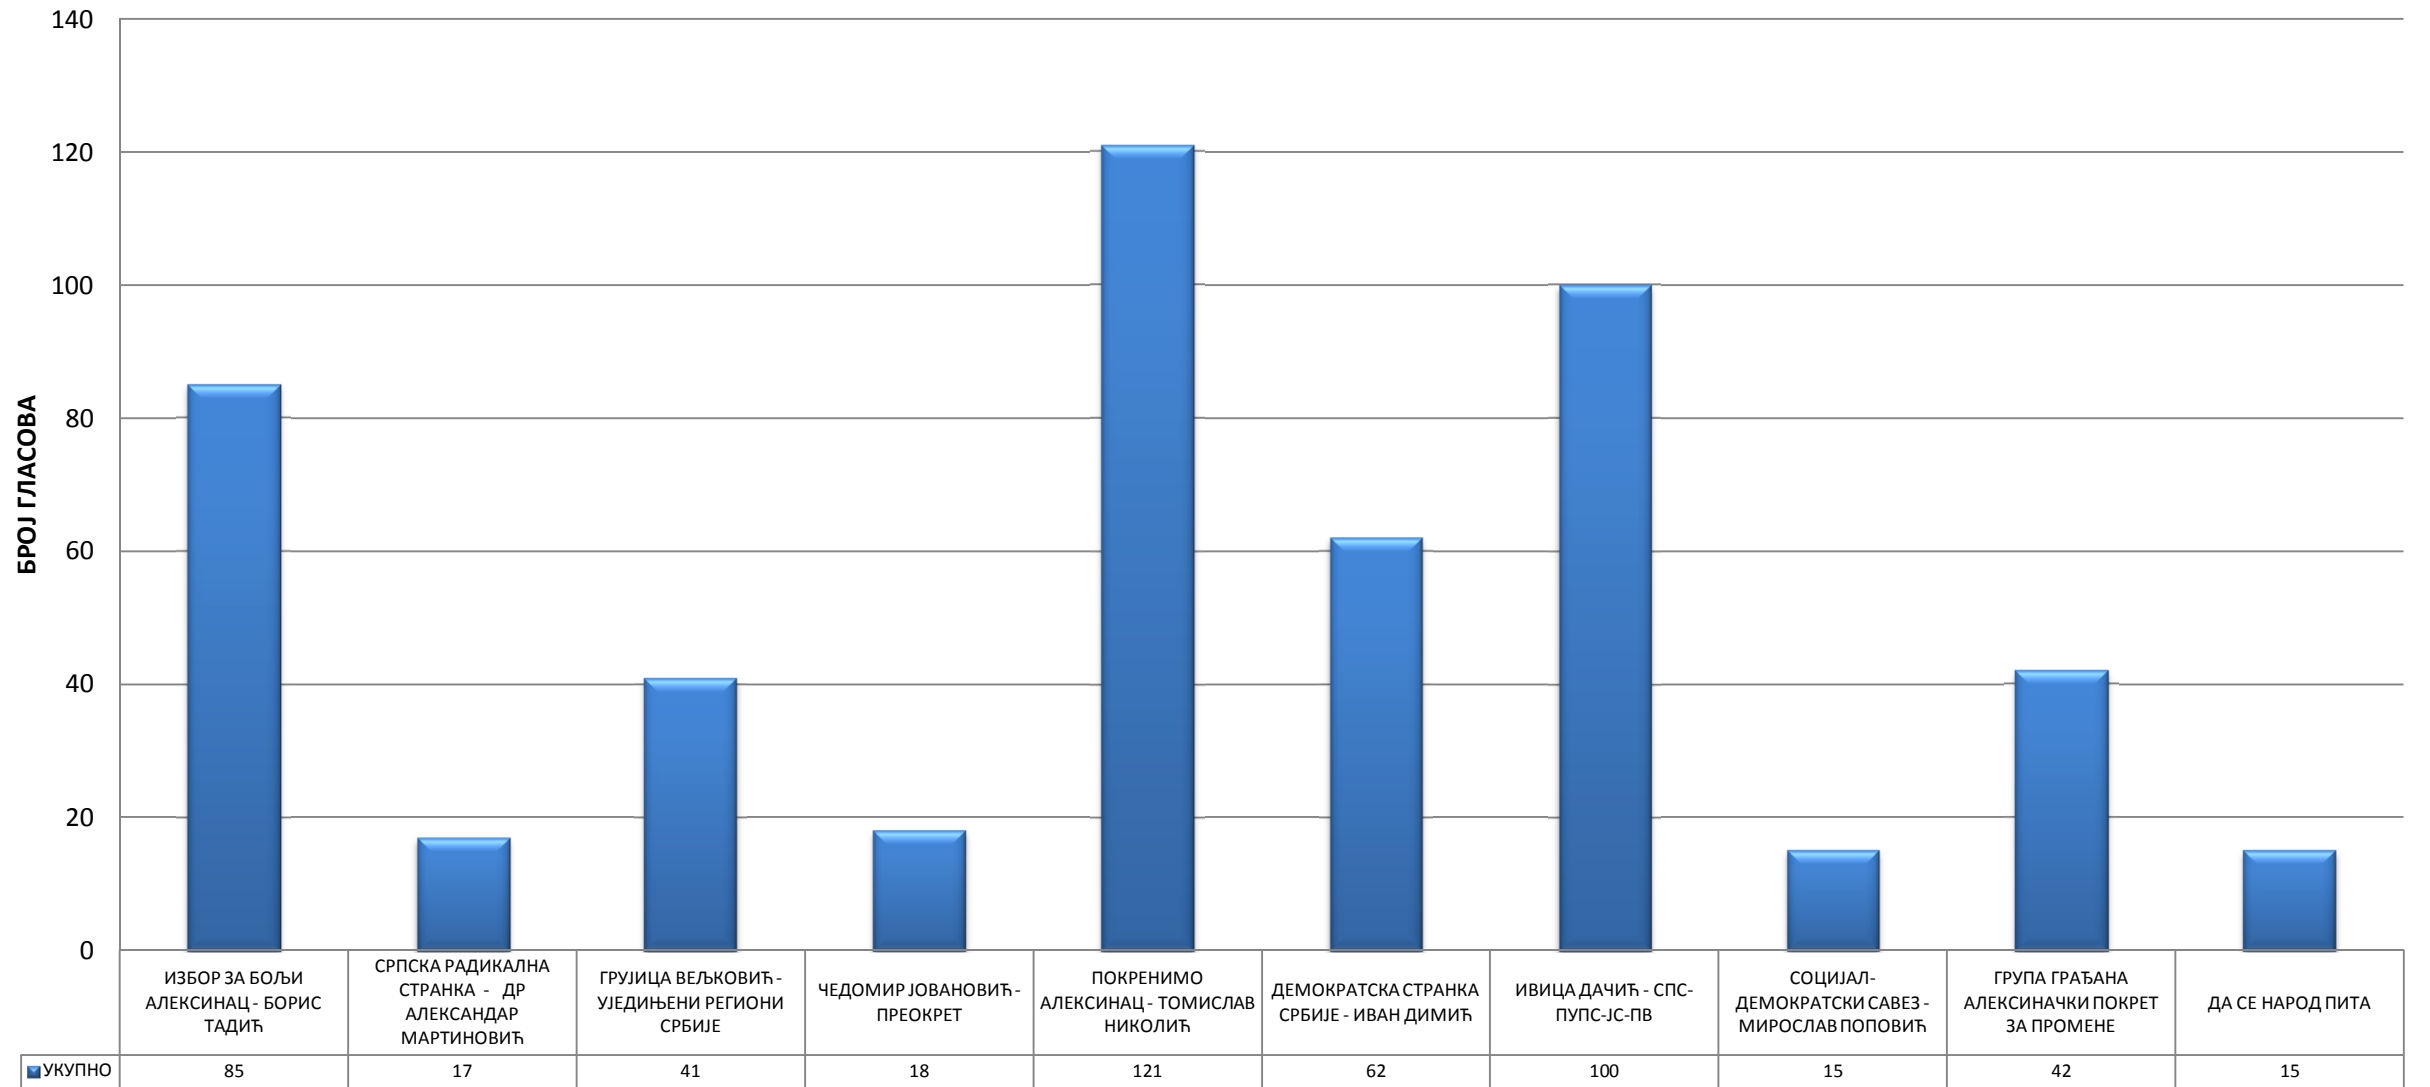

49. ОСНОВНА ШКОЛА - ВУКАШИНОВАЦ

50. ОСНОВНА ШКОЛА - БРАДАРАЦ

51. ДОМ КУЛТУРЕ - РУТЕВАЦ

52. ОСНОВНА ШКОЛА - БОБОВИШТЕ

53. ДОМ КУЛТУРЕ - ЋИЋИНА

54. ДОМ КУЛТУРЕ - АЛЕКСИНАЧКИ РУДНИК

55. ОСНОВНА ШКОЛА "ЉУПЧЕ НИКОЛИЋ" - АЛЕКСИНАЦ

56. ДОМ КУЛТУРЕ - АЛЕКСИНАЦ

57. ТЕХНИЧКА ШКОЛА "ПРОТА СТЕВАН ДИМИТРИЈЕВИЋ" - АЛЕКСИНАЦ

58. ТЕХНИЧКА ШКОЛА "ПРОТА СТЕВАН ДИМИТРИЈЕВИЋ" - АЛЕКСИНАЦ

59. КЛУБ ПЕНЗИОНЕРА - АЛЕКСИНАЦ

60. ОБДАНИШТЕ "ЛАНЕ" - АЛЕКСИНАЦ