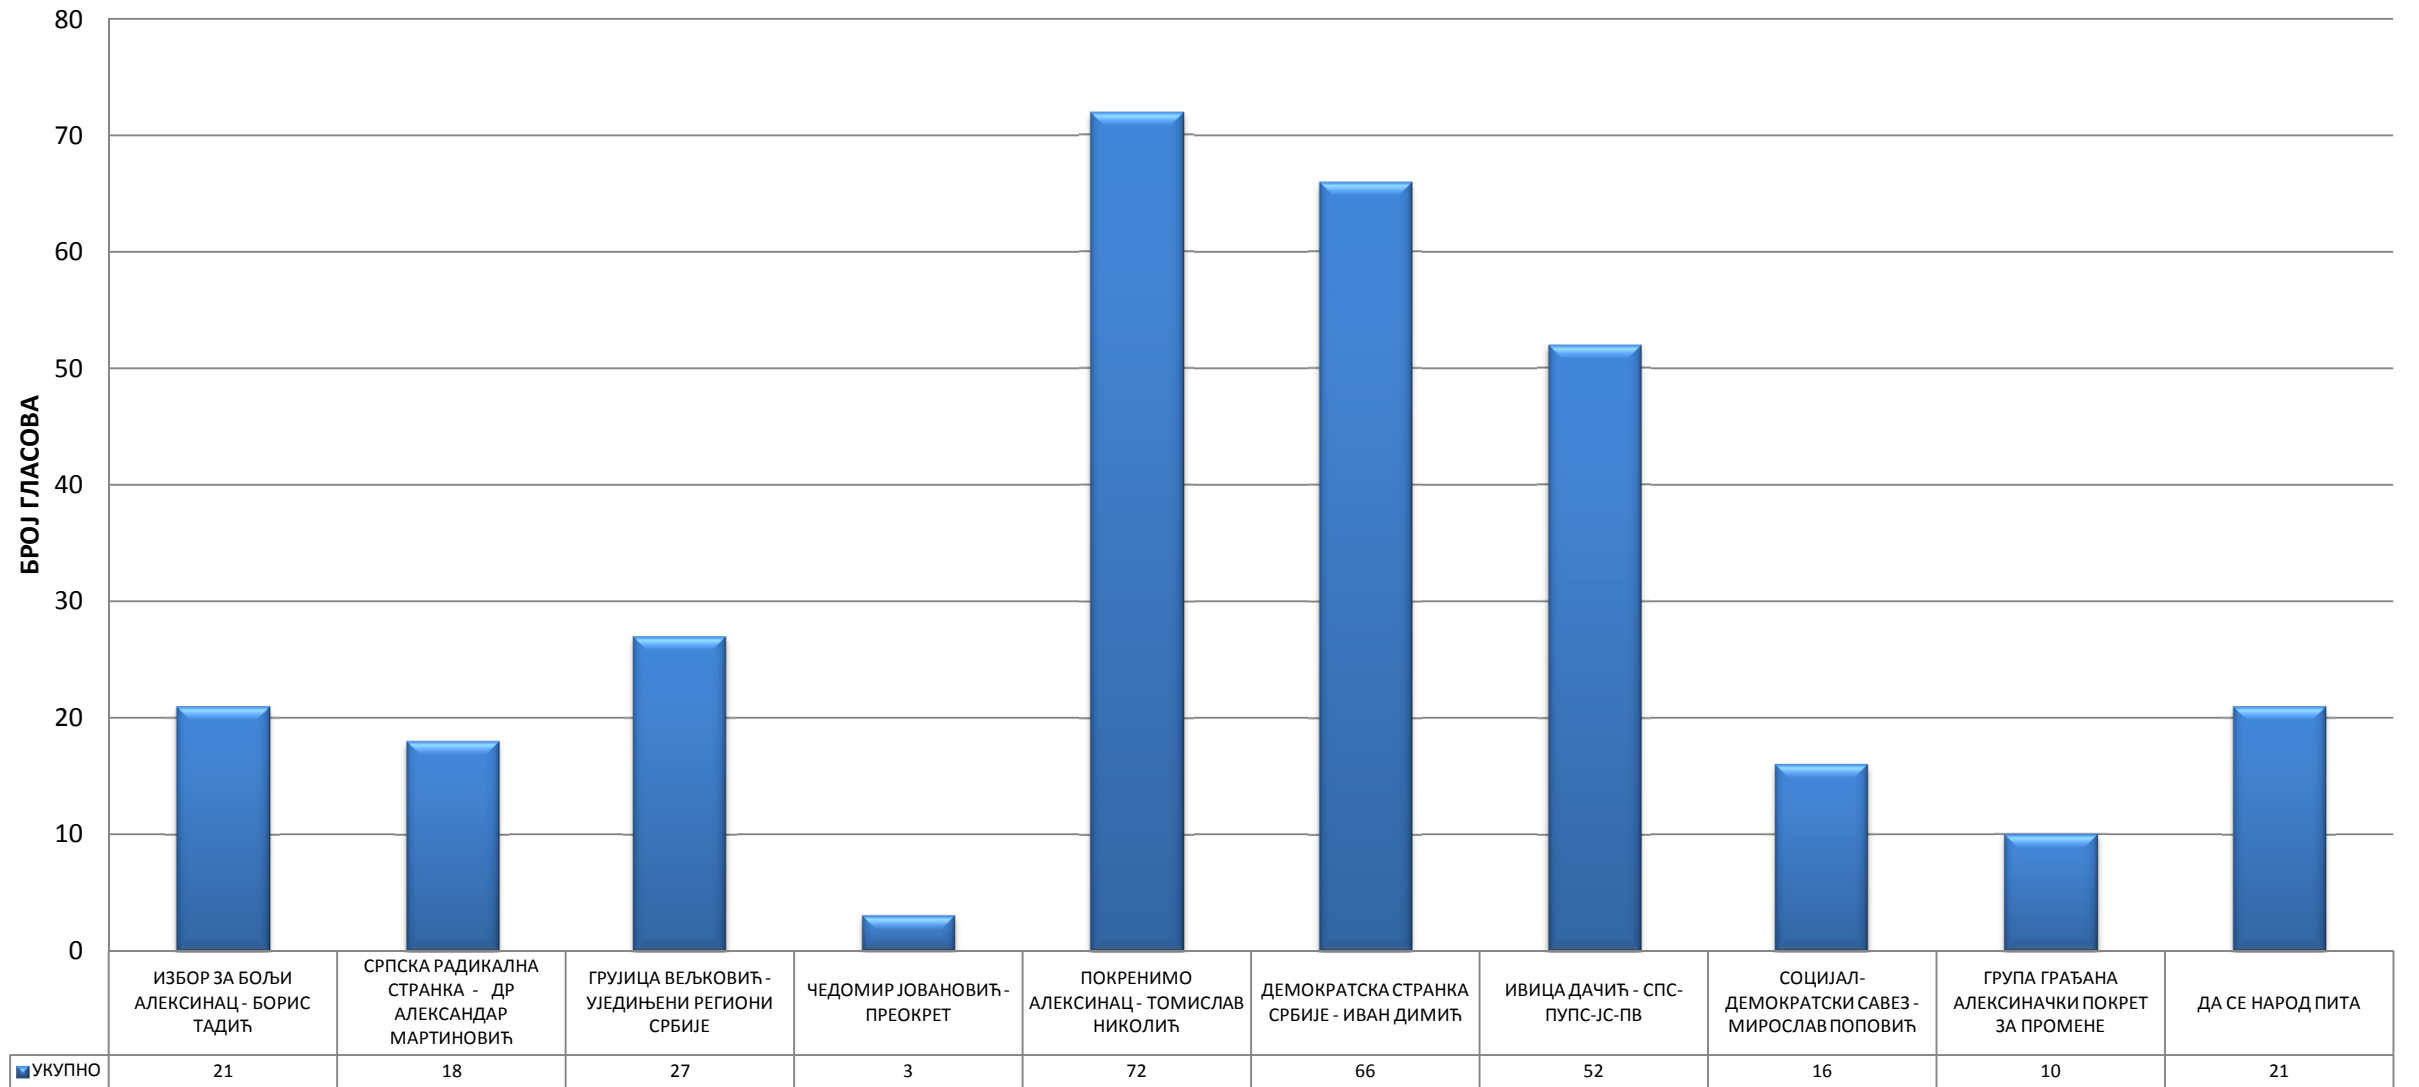

20. МЕСНА ЗАЈЕДНИЦА - ЖИТКОВАЦ

21. МЕСНА ЗАЈЕДНИЦА - ЖИТКОВАЦ

22. ПРИВАТНА КУЋА СЛОБОДАНКЕ ИГЊАТОВИЋ - ЖИТКОВАЦ

23. ДОМ КУЛТУРЕ - МОРАВАЦ

24. ПРИВАТНА КУЋА БОЖИДАРА ДИМИТРИЈЕВИЋА - СТУБЛИНА

25. ДОМ КУЛТУРЕ - НОЗРИНА