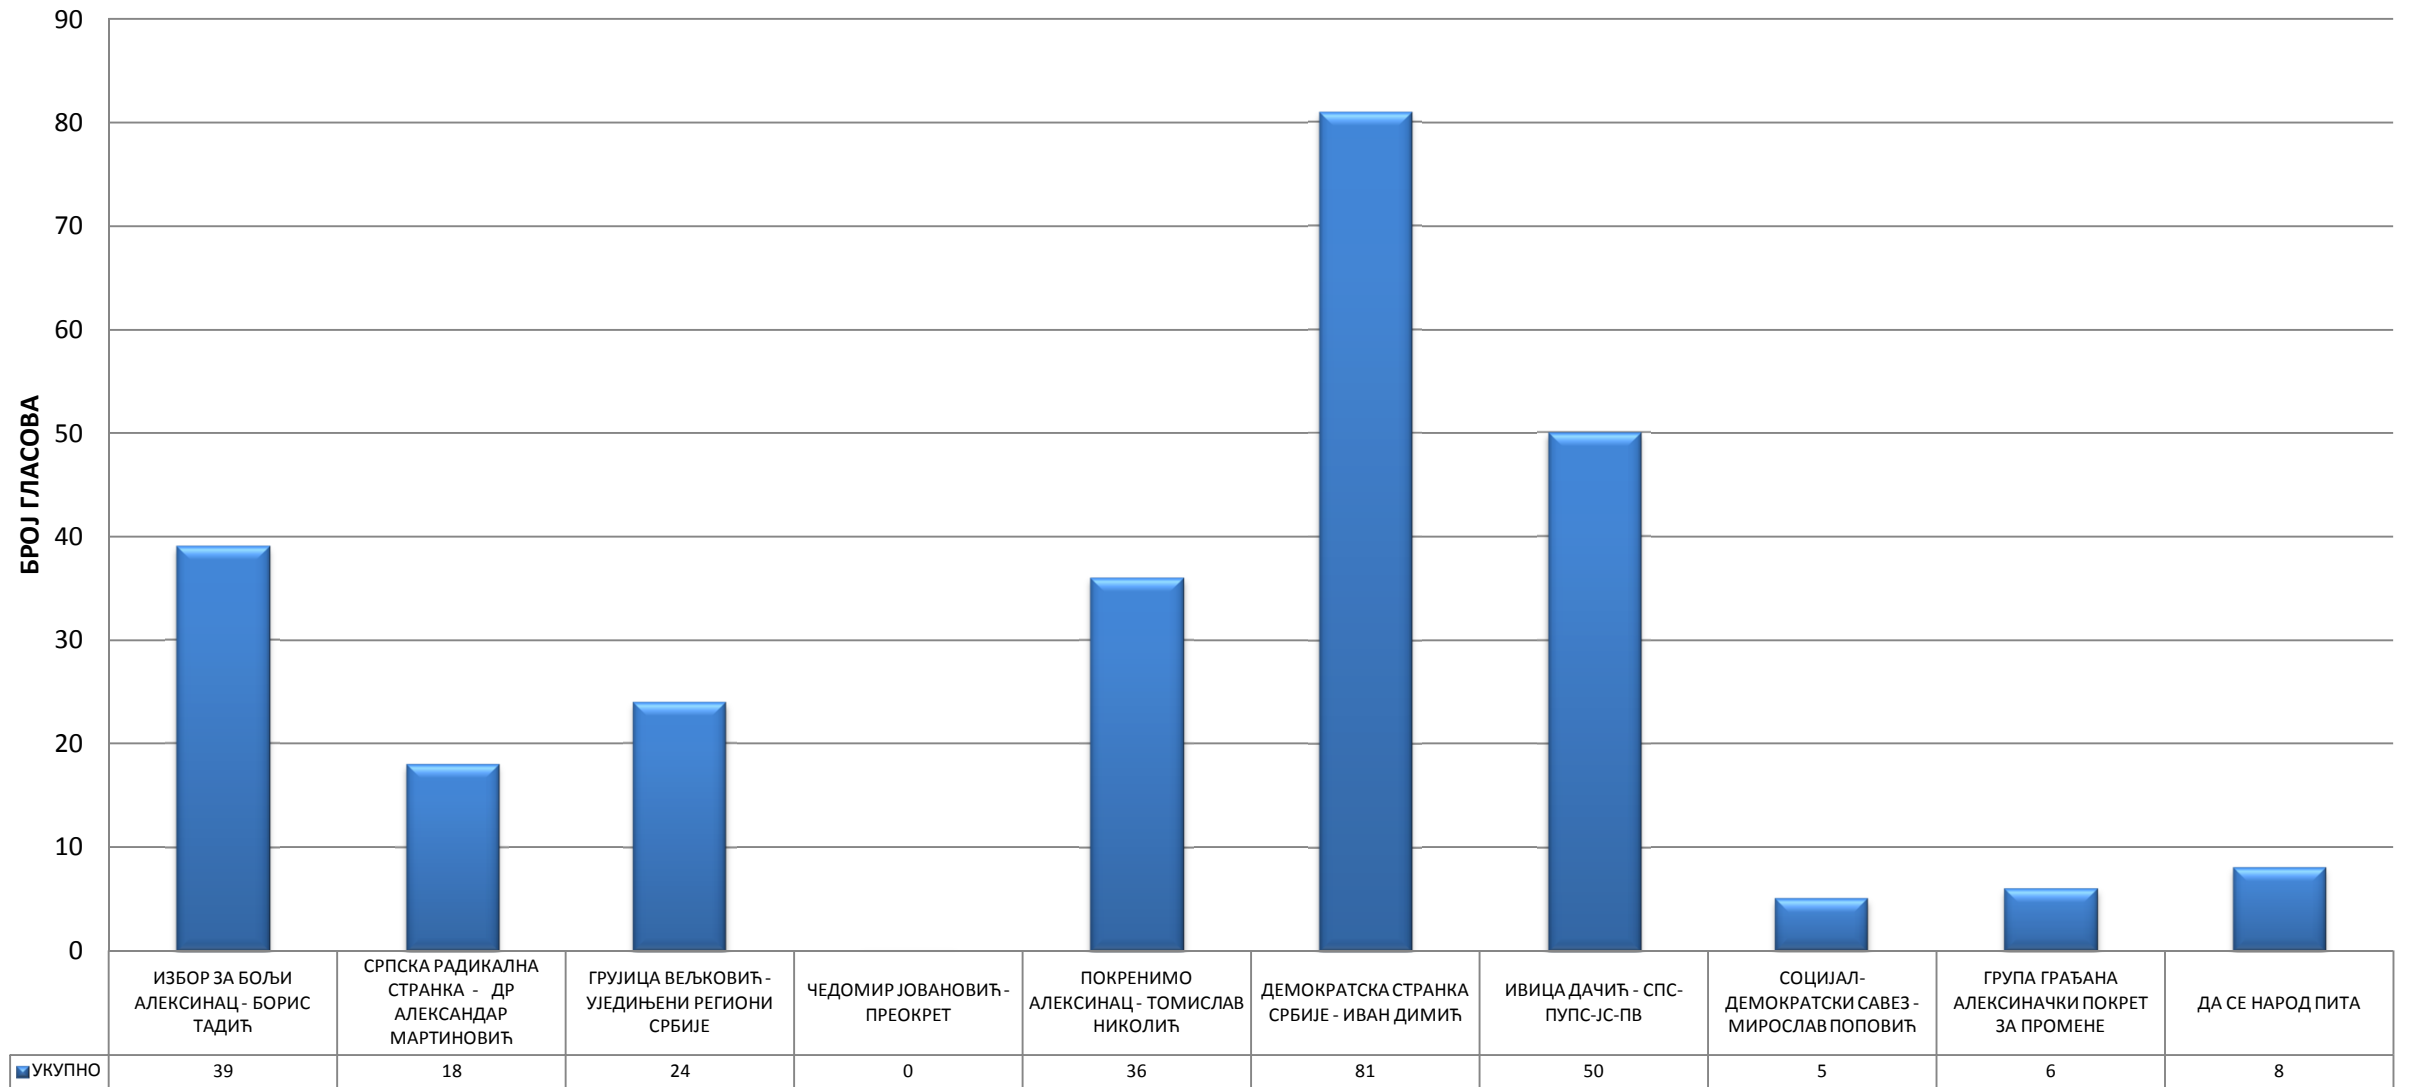

6. ОСНОВНА ШКОЛА- ГОРЊА ПЕШЧАНИЦА

7. ОСНОВНА ШКОЛА - КОРМАН

8. ПРИВАТНА КУЋА СЛАВИШЕ РАКИЋА - ДОЊА ПЕШЧАНИЦА

9. ДОМ КУЛТУРЕ - ГОРЊИ ЉУБЕШ

10. ДОМ КУЛТУРЕ - СРЕЗОВАЦ

11. ДОМ КУЛТУРЕ - ДОЊИ ЉУБЕШ

12. ДОМ КУЛТУРЕ - ВИТКОВАЦ