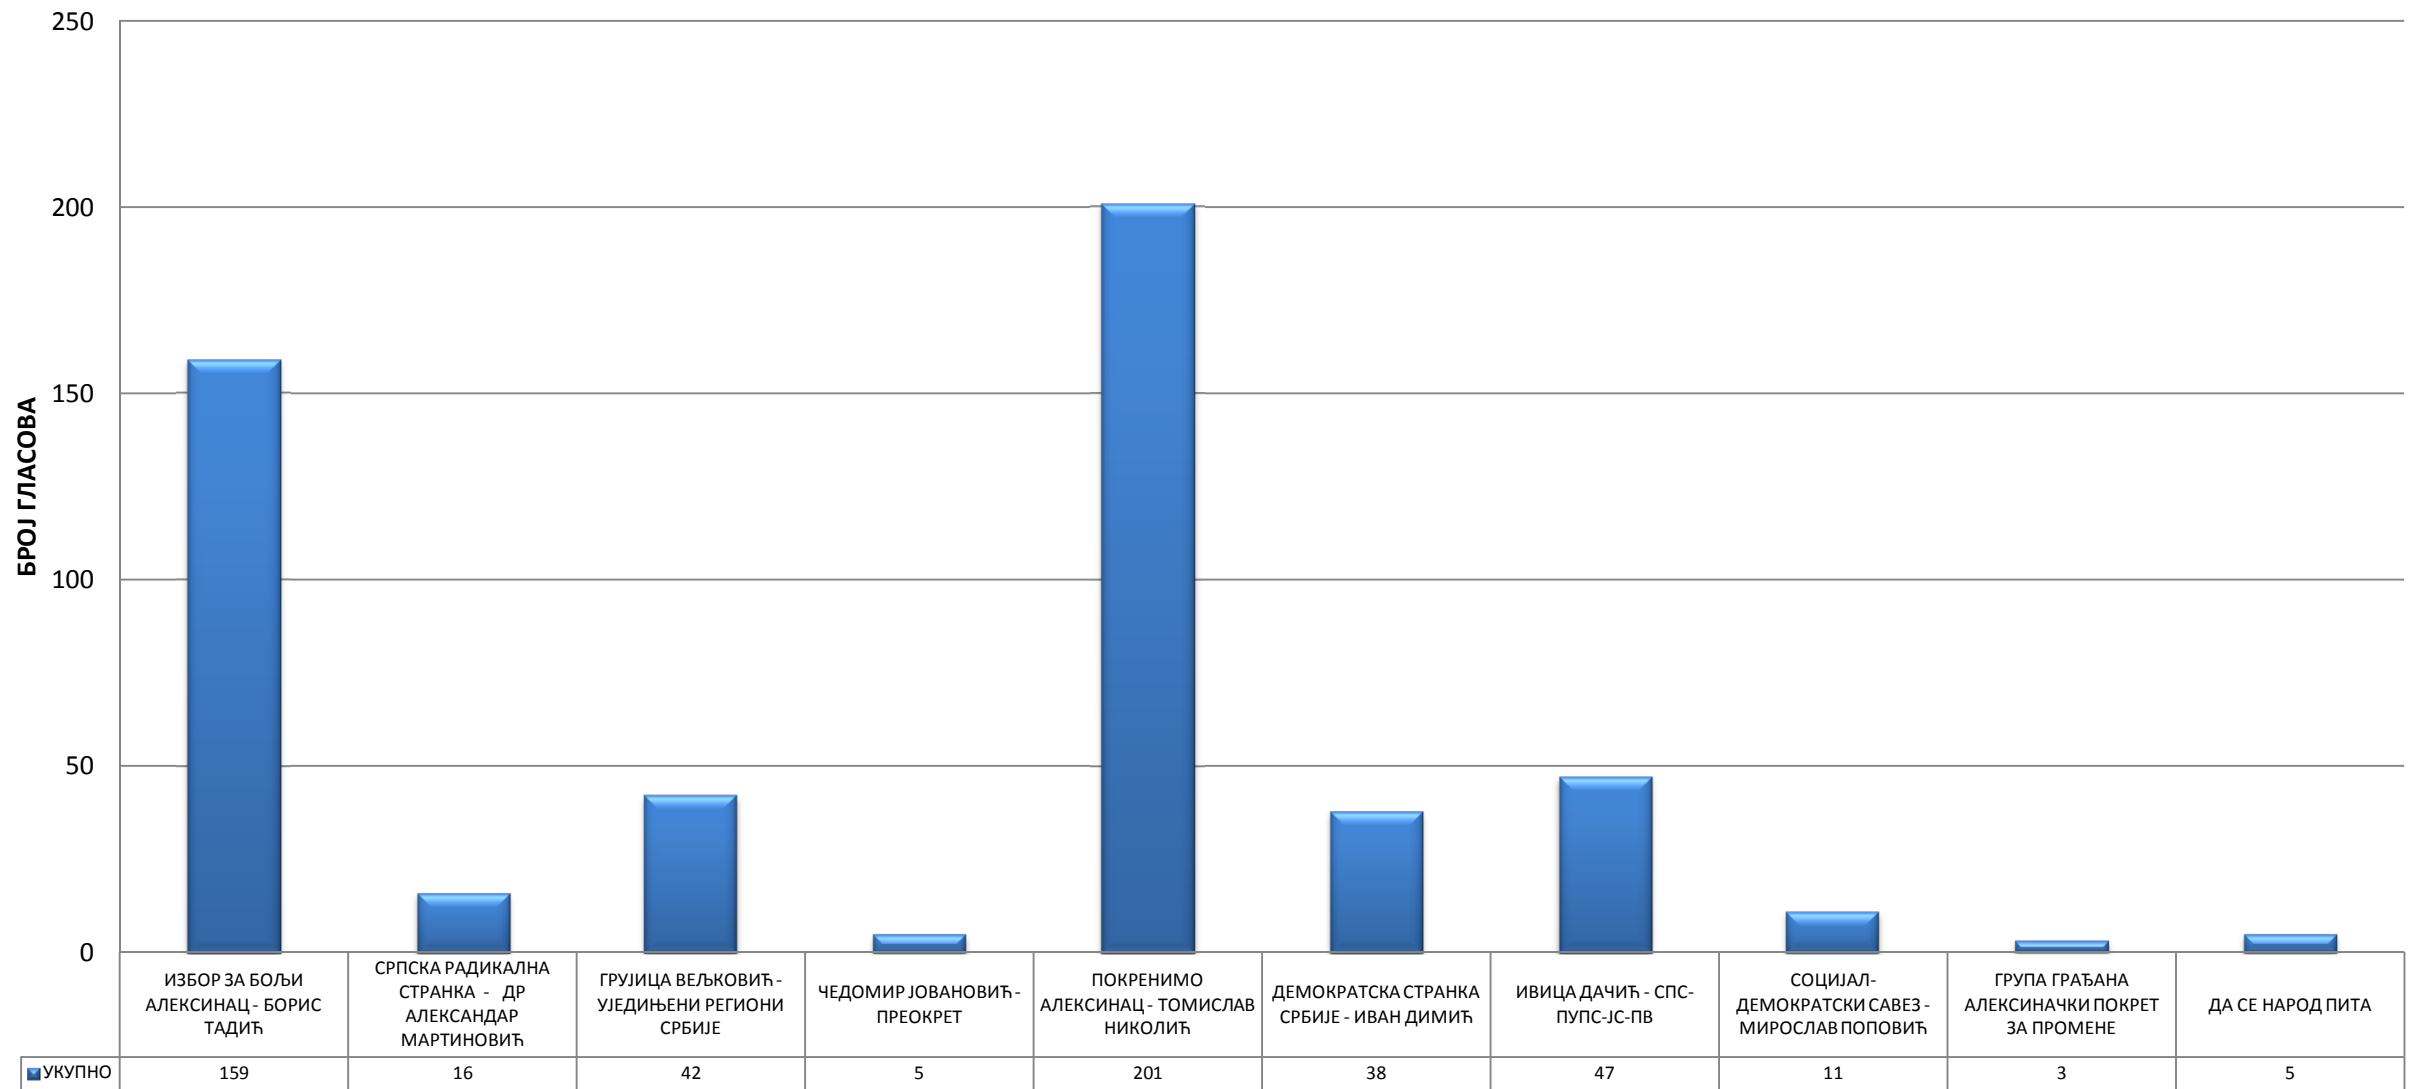

79. ОСНОВНА ШКОЛА - ЛИПОВАЦ

80. ОСНОВНА ШКОЛА - СТАНЦИ

81. ДОМ КУЛТУРЕ - ЦРНА БАРА

82. ДОМ КУЛТУРЕ - ПРУГОВАЦ

83. ДОМ КУЛТУРЕ - ДРАЖЕВАЦ

84. ДОМ КУЛТУРЕ - ДОЊИ КРУПАЦ

85. ДОМ КУЛТУРЕ - БЕЛИ БРЕГ

86. ДОМ КУЛТУРЕ - ГОРЊИ КРУПАЦ